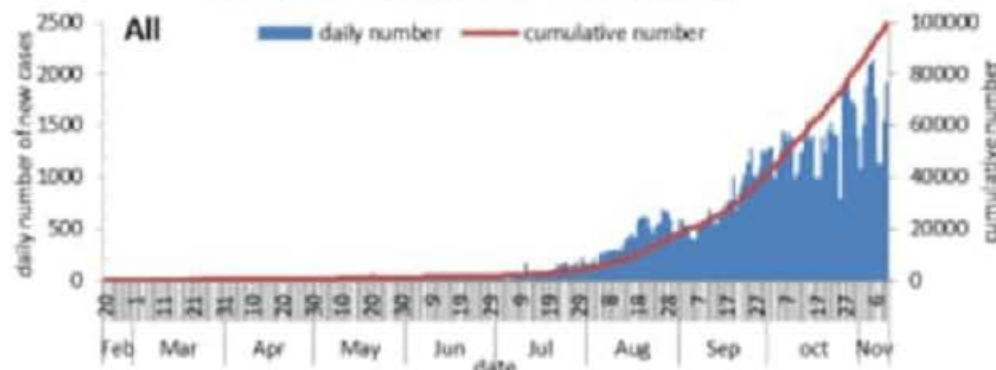

140

Mechanical ventilation

-

Border PCR tests

Distribution of deaths by day

Distribution of confirmed cases by day

Caza	نسبة الوفيات / Mortality rate		نسبة الحدوث / Incidence rate		Past day / يوم امس				Cumulative / التراكمي						القضاء	
	/100000	/100000	/100000	/100000	غير الوافدة Local /	الوافدة / Travel	الوفيات / Deaths	الحالات / Cases	الشفاء / Remission	الشفاء الزمني / Time remission	الشفاء المخبري / Lab- remission	غير الوافدة Local /	الوافدة / Travel	الوفيات / Deaths		الحالات / Cases
Beirut	20.6	358.3	2,103.6	173	3	1	176	6,566	6,408	158	9,636	590	100	10,226	بيروت	
Baabda	14.4	508.0	2,071.9	307	0	1	307	7,584	7,508	76	13,378	256	95	13,634	بعيدا	
Metn	13.4	370.5	1,762.0	237	0	2	237	6,329	6,196	133	11,025	174	85	11,199	المتن	
Chouf	13.4	408.7	1,710.2	79	0	0	79	2,021	1,997	24	3,529	57	28	3,586	الشوف	
Aleyh	22.2	779.7	3,093.8	155	0	0	155	3,196	3,179	17	5,298	142	39	5,440	عاليه	
Kesrwan	13.0	387.8	1,833.9	80	0	0	80	2,018	1,948	70	3,876	68	28	3,944	كسروان	
Jbeil	10.0	436.8	1,753.5	41	0	1	41	970	922	48	1,898	25	11	1,923	جبيل	
Tripoli	24.4	240.6	1,746.1	68	0	0	68	4,187	4,168	19	5,844	93	83	5,937	طرابلس	
Koura	16.0	272.8	1,243.8	14	0	0	14	577	566	11	910	20	12	930	الكورة	
Zghorta	19.6	274.5	1,738.7	15	0	0	15	848	794	54	1,295	35	15	1,330	زغرتا	
Batroun	14.5	330.7	1,201.2	13	0	0	13	335	321	14	654	7	8	661	البترون	
Akkar	6.7	217.6	717.1	51	0	0	51	1,184	1,131	53	2,210	38	21	2,248	عكار	
Becharreh	15.3	195.5	678.6	5	0	0	5	115	58	57	176	1	4	177	بشري	
Minieh Danieh	11.2	128.6	565.5	27	0	0	27	728	714	14	1,189	25	24	1,214	المنية الضنية	
Zahleh	31.9	518.3	2,035.3	117	0	1	117	2,427	2,400	27	4,415	54	70	4,469	زحلة	
West Bekaa	17.9	379.9	1,013.0	30	0	1	30	472	469	3	989	27	18	1,016	البقاع الغربي	
Baalbeck	15.1	648.9	1,237.5	154	0	4	154	919	907	12	3,481	47	43	3,528	بعلبك	
Hermel	7.7	237.8	470.9	7	0	0	7	85	85	0	300	7	5	307	الهرمل	
Rashaya	7.4	188.0	554.0	3	0	0	3	79	78	1	216	8	3	224	راشيا	
Saida	9.8	264.6	1,419.4	71	1	0	72	2,544	2,530	14	4,477	152	32	4,629	صيدا	
Sour	4.1	205.9	679.4	45	2	1	47	1,058	1,040	18	2,124	212	14	2,336	صور	
Jezzine	6.3	203.3	744.5	6	0	0	6	122	118	4	237	1	2	238	جزين	
Nabatieh	5.7	283.6	1,059.3	39	1	1	40	710	703	7	1,402	96	8	1,498	النبطية	
Bint Jbeil	8.7	270.2	861.6	16	0	0	16	346	342	4	637	55	7	692	بنت جبيل	
Marjeoun	9.6	162.6	644.1	6	0	1	6	214	211	3	382	22	6	404	مرجعيون	
Hasbaya	6.7	124.4	544.5	5	0	0	5	74	74	0	159	3	2	162	حاصبيا	
Unspecified				151	0	0	151	9,161	9,161	0	16,558	319	0	16,877	قيد التحقق	
Lebanon	14.3	432.3	1,858.6	1,915	7	14	1,922	54,869	54,028	841	96,295	2,534	763	98,829	لبنان	