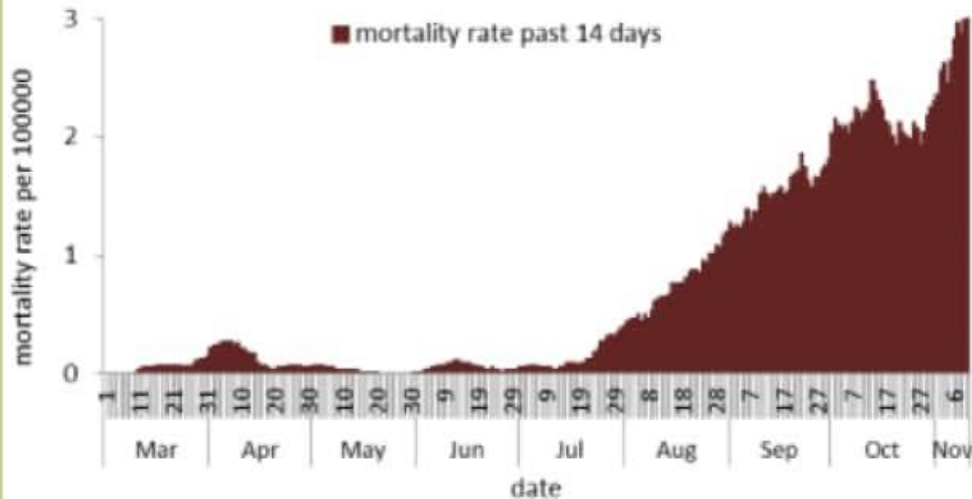

نسبة الحدوث حسب العمر والاسبوع (لكل مئة الف نسمة)
Age specific incidence rate by age group and week (/100000)

نسبة الحالات الجديدة لكل مئة الف نسمة خلال 14 يوم السابقة
Incidence rate for the 14 days (/100000)

نسبة الفحوصات المحلية لكل مئة الف نسمة خلال 14 يوم السابقة
Testing rate for the past 14 days (/100000)

نسبة الوفيات لكل مئة الف نسمة خلال 14 يوم السابقة
Mortality rate for the past 14 days (/100000)

النسبة المئوية للفحوصات المحلية الإيجابية خلال 14 يوم السابقة
Positivity rate for the past 14 days (/100000)