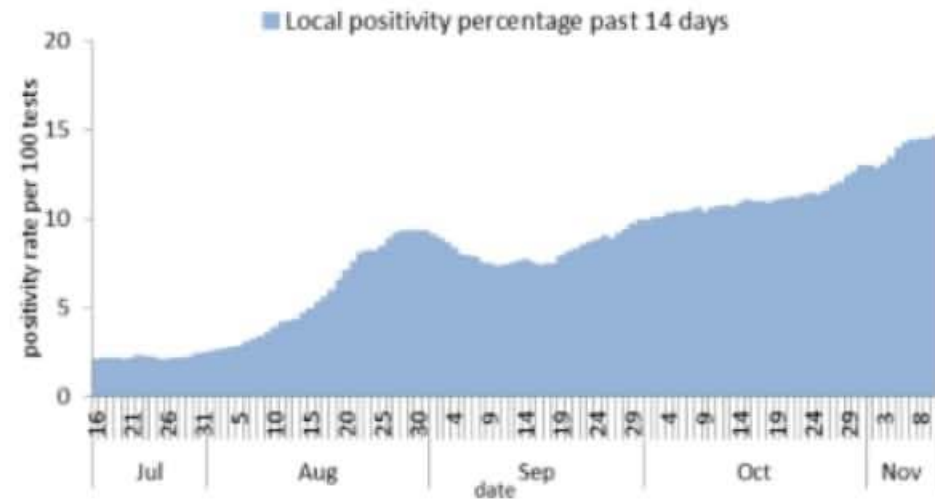

نسبة الحدوث حسب العمر والاسبوع (لكل مئة الف نسمة)
Age specific incidence rate by age group and week (/100000)

نسبة الحالات الجديدة لكل مئة الف نسمة خلال 14 يوم السابقة
Incidence rate for the 14 days (/100000)

نسبة الفحوصات المحلية لكل مئة الف نسمة خلال 14 يوم السابقة
Testing rate for the past 14 days (/100000)

نسبة الوفيات لكل مئة الف نسمة خلال 14 يوم السابقة
Mortality rate for the past 14 days (/100000)

النسبة المئوية للفحوصات المحلية الإيجابية خلال 14 يوم السابقة
Positivity rate for the past 14 days (/100000)