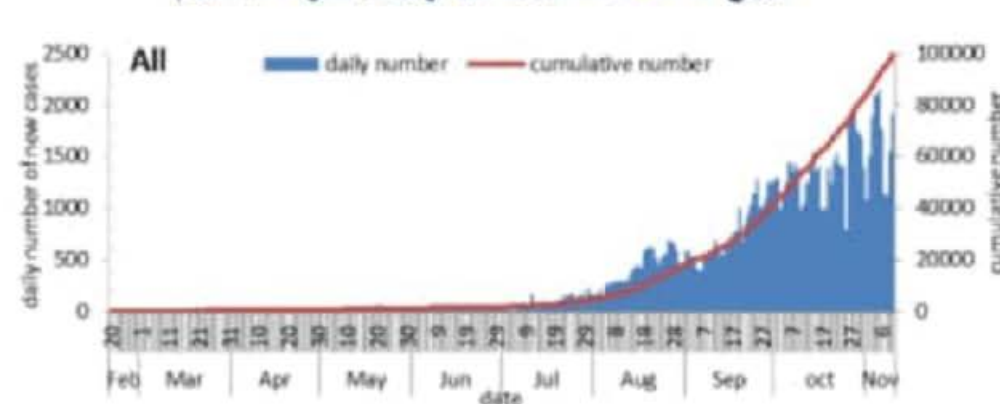

توزيع عدد الحالات الجديدة اليومي والتراكمي حسب اليوم