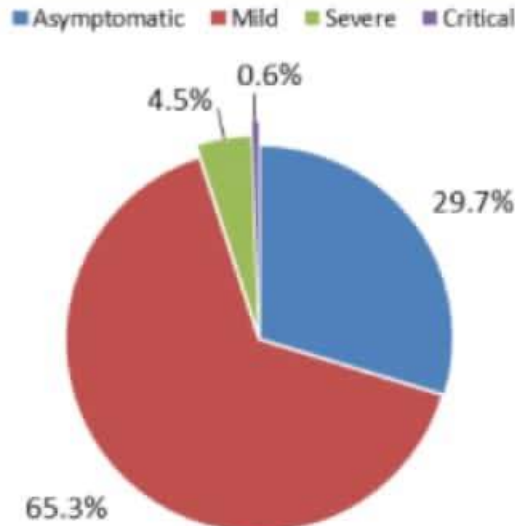

نسبة الحدوث حسب العمر والاسبوع (لكل مئة الف نسمة)
Age specific incidence rate by age group and week (/100000)

نسبة الحالات الجديدة لكل مئة الف نسمة خلال 14 يوم السابقة
Incidence rate for the 14 days (/100000)