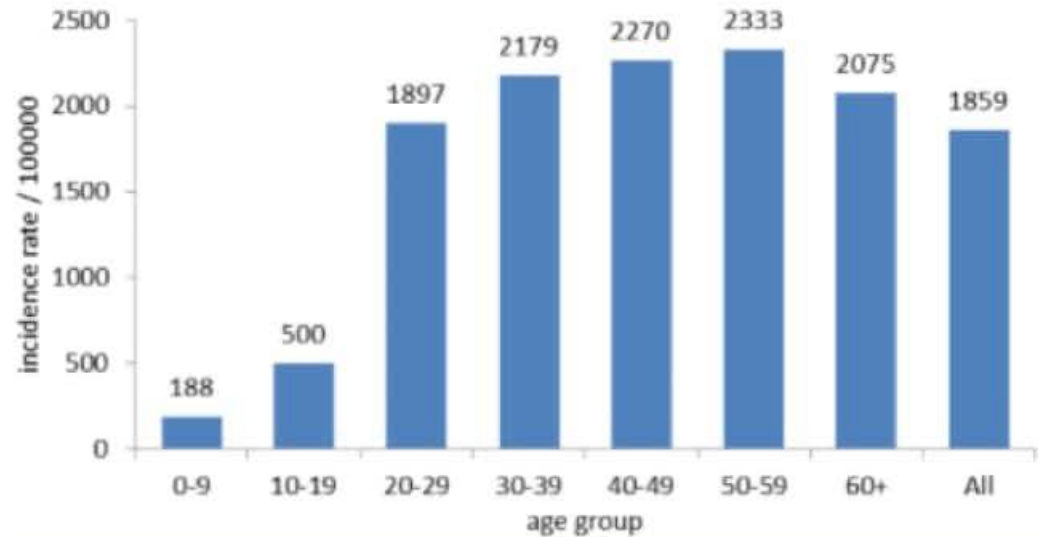

نسب الحدوث التراكمية حسب الفئة العمرية (لكل مئة الف نسمة)
Age-specific cumulative incidence rate (/100000)