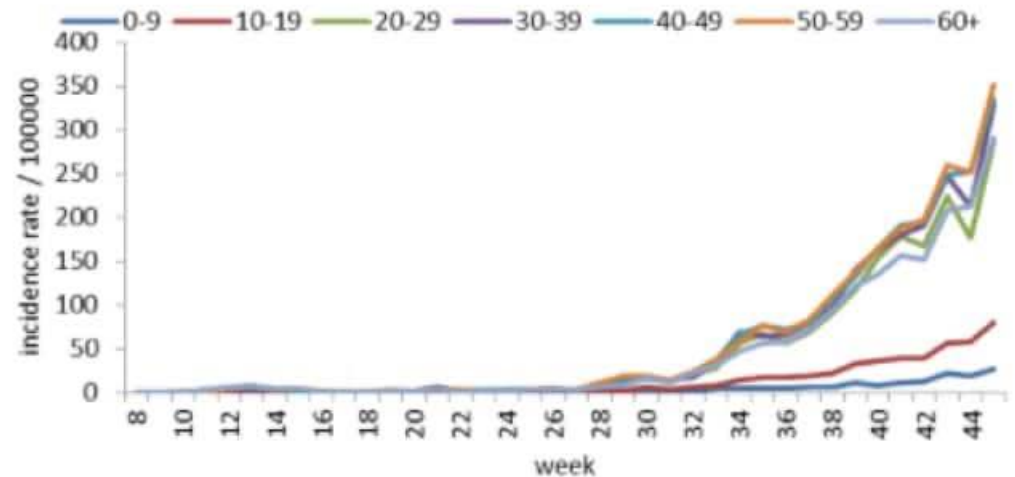

نسبة الحدوث حسب العمر والاسبوع (لكل مئة الف نسمة)
Age specific incidence rate by age group and week (/100000)

نسبة الحالات الجديدة لكل مئة الف نسمة خلال 14 يوم السابقة
Incidence rate for the 14 days (/100000)