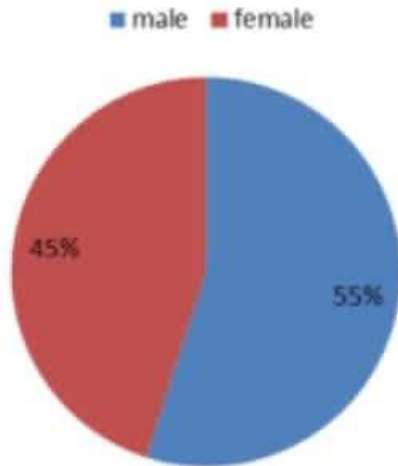

توزيع الحالات حسب الجنس
Case distribution by gender (%)