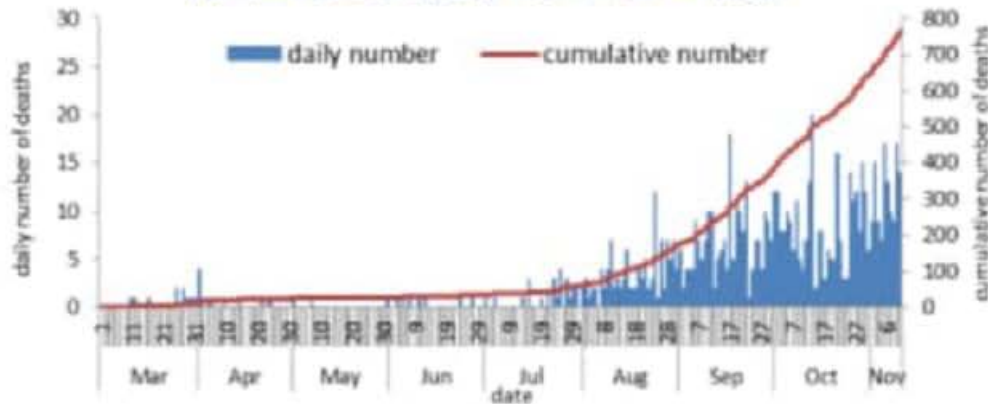

الخط الساخن:
01594459
01832700

ترصد عدوى الكوفيد 19 في لبنان

11 تشرين الثاني 2020

الجمهورية اللبنانية
وزارة الصحة العامة

من توصيات وزارة الصحة العامة:

تذكر دائما إتباع السلوك الوقائي

غسل اليدين

ارتداء الكمامة

التباعد الاجتماعي

	التراكمي منذ 21 شباط	خلال 24 ساعة المنصرمة
عدد الحالات المثبتة في لبنان	98829	1922
عدد الحالات المثبتة المحلية	96295	1915
عدد الحالات المثبتة الوافدة	2534	7
عدد حالات الوفاة	763	14
عدد حالات القطاع الصحي	1532	19
عدد الاتصالات المجابة للخط الساخن «كوفيد» 01594459	88304	573

خلال 14 يوم المنصرمة

نسبة الفحوصات المحلية لكل 100000	2928
إيجابية الفحوصات لكل مئة فحص	14.5%
عدد الحالات النشطة	22984
نسبة الحدوث المحلية لكل 100000	432

خلال 24 ساعة المنصرمة

عدد الحالات المكررة	180	عدد الفحوصات المخبرية	13603	حالة استشفاء	826
عدد حالات الشفاء	54869	عدد الفحوصات المحلية	12755	حالة في العناية المركزة	300
		عدد الفحوصات في المطار	848	حالة مع تنفس اصطناعي	140
		عدد الفحوصات للمعابر البرية	-		

توزيع عدد حالات الوفاة اليومي والتراكمي حسب اليوم