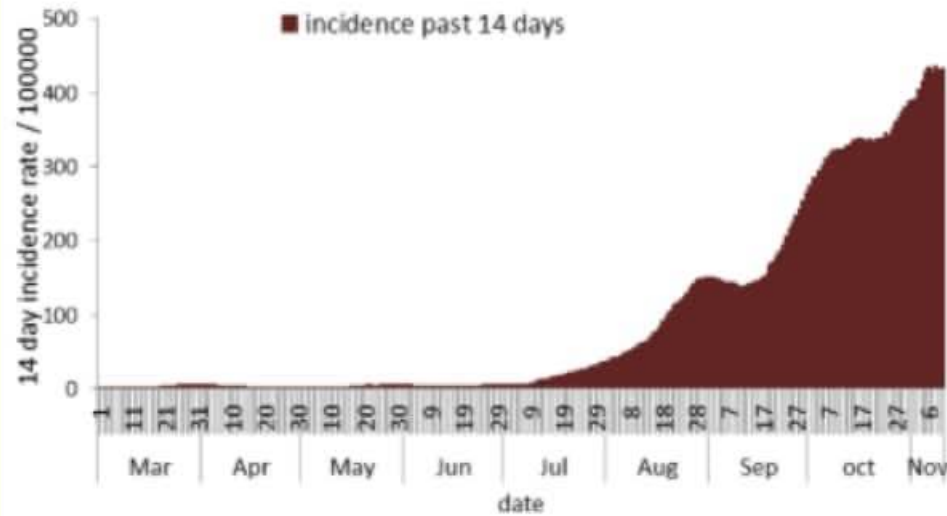

نسبة الحدوث حسب العمر والاسبوع (لكل مئة الف نسمة)
Age specific incidence rate by age group and week (/100000)

نسبة الحالات الجديدة لكل مئة الف نسمة خلال 14 يوم السابقة
Incidence rate for the 14 days (/100000)