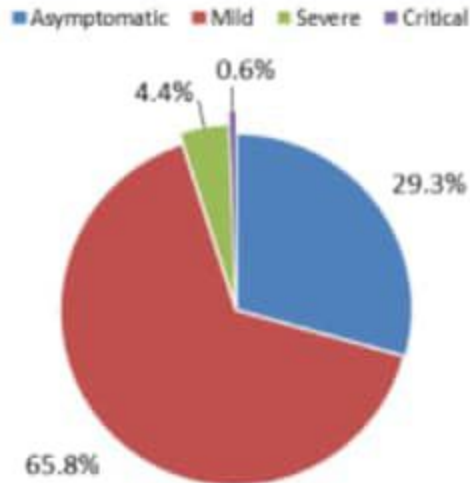

نسبة الحدوث حسب العمر والاسبوع (لكل مئة ألف نسمة)  
Age specific incidence rate by age group and week (/100000)

نسبة الحالات الجديدة لكل مئة الف نسمة خلال 14 يوم السابقة  
Incidence rate for the 14 days (/100000)