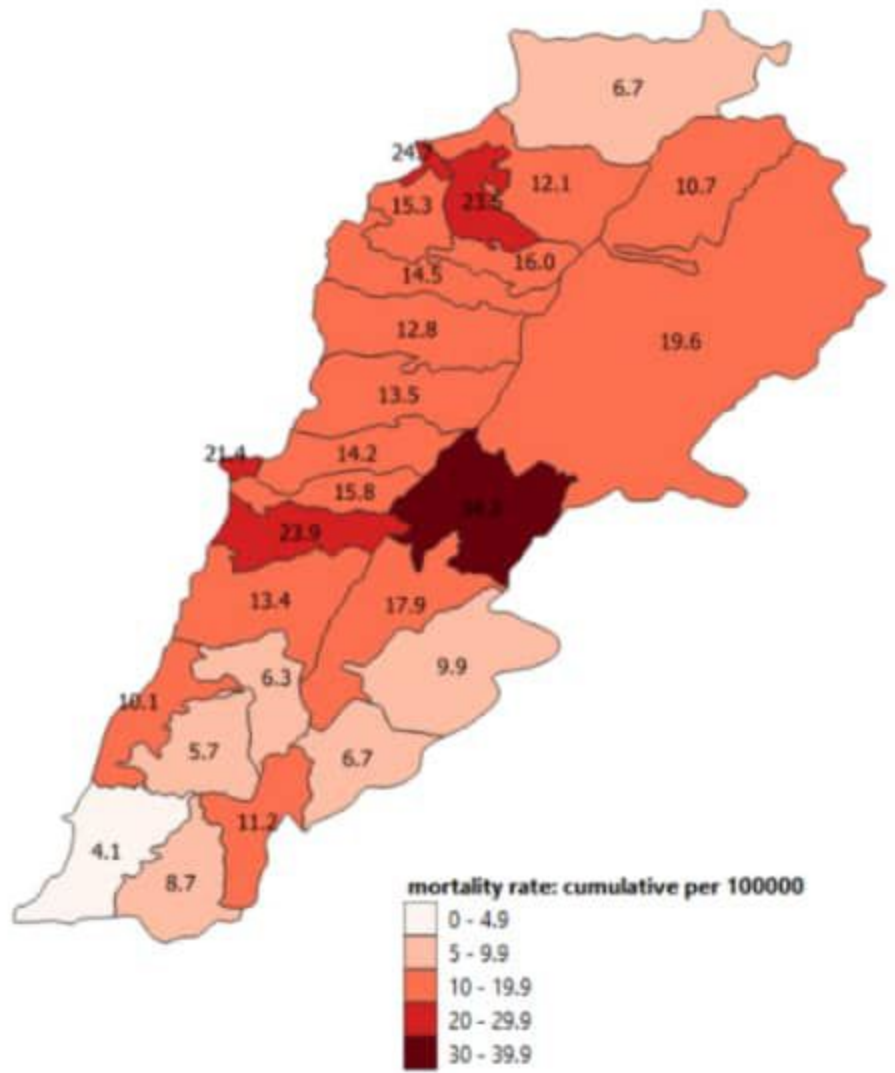

	التراكمي منذ 21 شباط	خلال 24 ساعة المنصرمة
عدد الحالات المثبتة في لبنان	106446	1016
عدد الحالات المثبتة المحلية	103836	1006
عدد الحالات المثبتة الوافدة	2610	10
عدد حالات الوفاة	827	10
عدد حالات القطاع الصحي	1588	7
عدد الاتصالات المجابة للخط الساخن «كوفيد» 01594459	90247	293

### خلال 24 ساعة المنصرمة

عدد الحالات المكررة	87	عدد الفحوصات المخبرية	5216	حالة استشفاء	847
عدد حالات الشفاء	61413	عدد الفحوصات المحلية	4318	حالة في العناية المركزة	316
		عدد الفحوصات في المطار	898	حالة مع تنفس اصطناعي	130
		عدد الفحوصات للمعابر البرية	-		

نسب الوفيات لايام 14 الماضية لكل مئة الف نسمة  
14-day mortality rate /100000