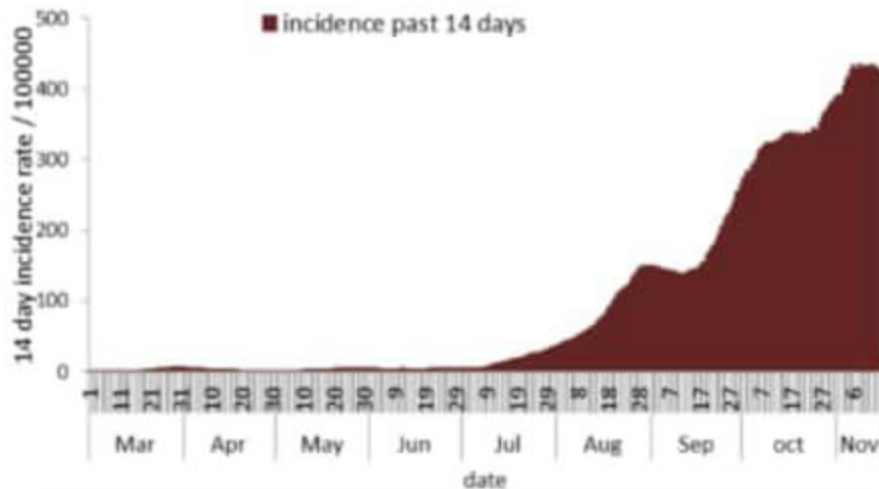

	التراكمي منذ 21 شباط	خلال 24 ساعة المنصرمة
عدد الحالات المثبتة في لبنان	106446	1016
عدد الحالات المثبتة المحلية	103836	1006
عدد الحالات المثبتة الوافدة	2610	10
عدد حالات الوفاة	827	10
عدد حالات القطاع الصحي	1588	7
عدد الاتصالات المجابة للخط الساخن «كوفيد» 01594459	90247	293

نسبة الحدوث حسب العمر والاسبوع (لكل مئة ألف نسمة)  
Age specific incidence rate by age group and week (/100000)

نسبة الحالات الجديدة لكل مئة الف نسمة خلال 14 يوم السابقة  
Incidence rate for the 14 days (/100000)