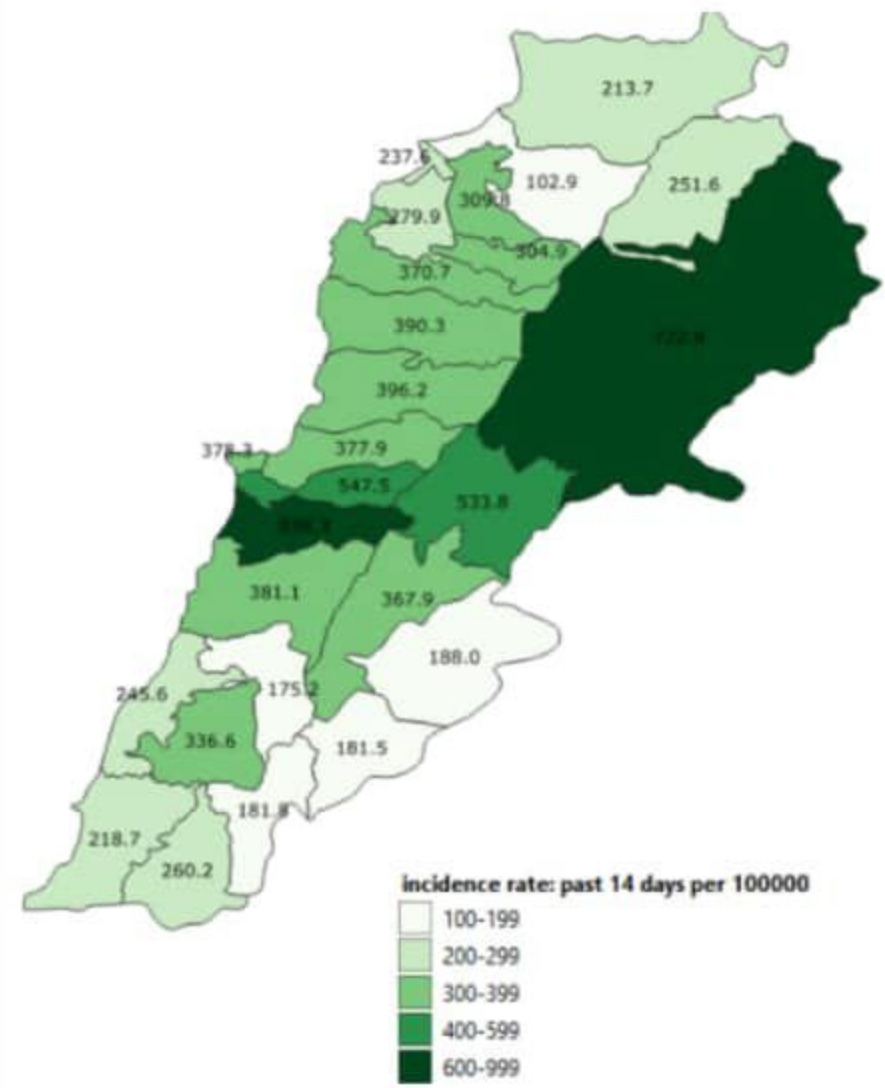

نسب الحدوث لايام 14 الماضية لكل مئة الف نسمة
14-day incidence rate /100000