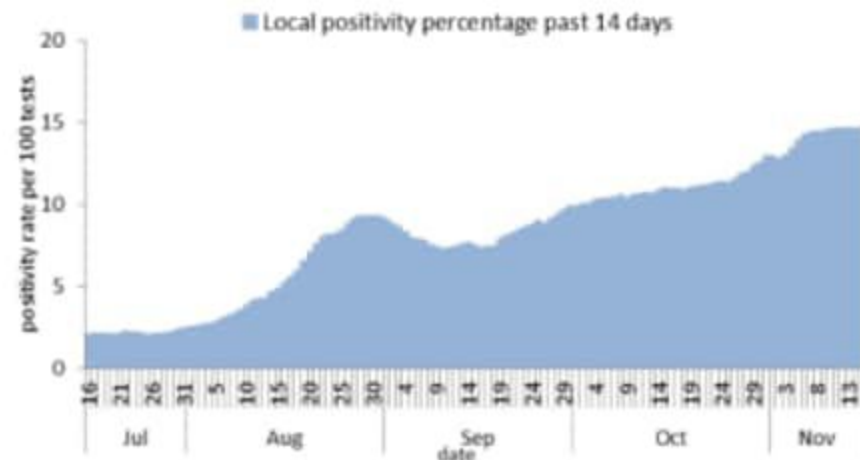

نسبة الحدوث حسب العمر والاسبوع (لكل مئة ألف نسمة)  
Age specific incidence rate by age group and week (/100000)

نسبة الحالات الجديدة لكل مئة الف نسمة خلال 14 يوم السابقة  
Incidence rate for the 14 days (/100000)

نسبة الفحوصات المحلية لكل مئة الف نسمة خلال 14 يوم السابقة  
Testing rate for the past 14 days (/100000)

نسبة الوفيات لكل مئة الف نسمة خلال 14 يوم السابقة  
Mortality rate for the past 14 days (/100000)

النسبة المئوية المحلية للفحوصات الإيجابية خلال 14 يوم السابقة  
Positivity rate for the past 14 days (/100000)