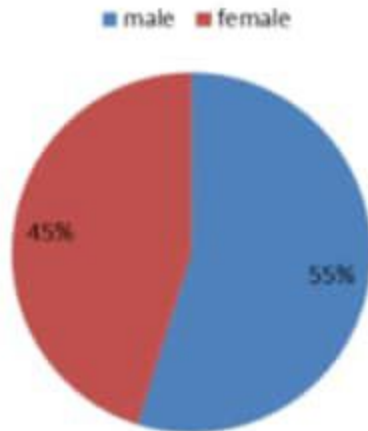

توزيع الحالات حسب الجنس
Case distribution by gender (%)