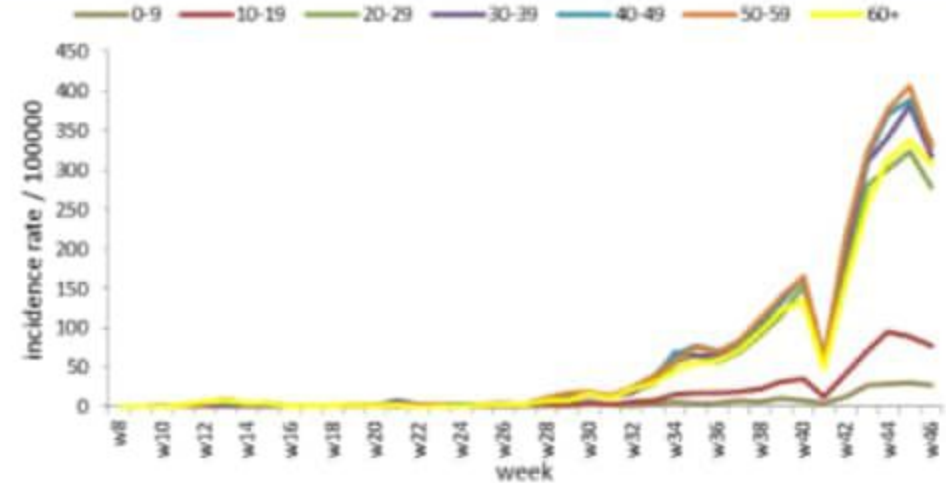

نسبة الحدوث حسب العمر والاسبوع (لكل مئة ألف نسمة)  
Age specific incidence rate by age group and week (/100000)

نسبة الحالات الجديدة لكل مئة الف نسمة خلال 14 يوم السابقة  
Incidence rate for the 14 days (/100000)