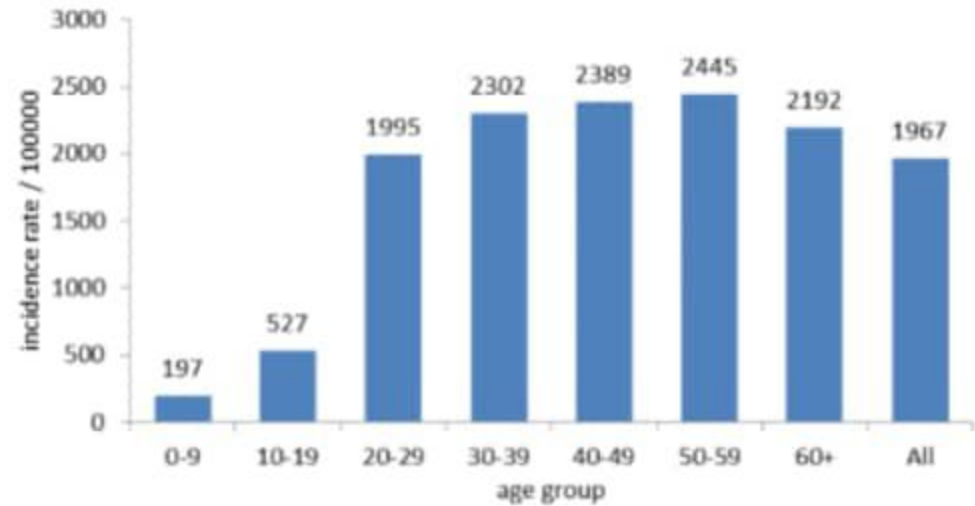

نسب الحدوث التراكمية حسب الفئة العمرية (لكل مئة ألف نسمة)
Age-specific cumulative incidence rate (/100000)