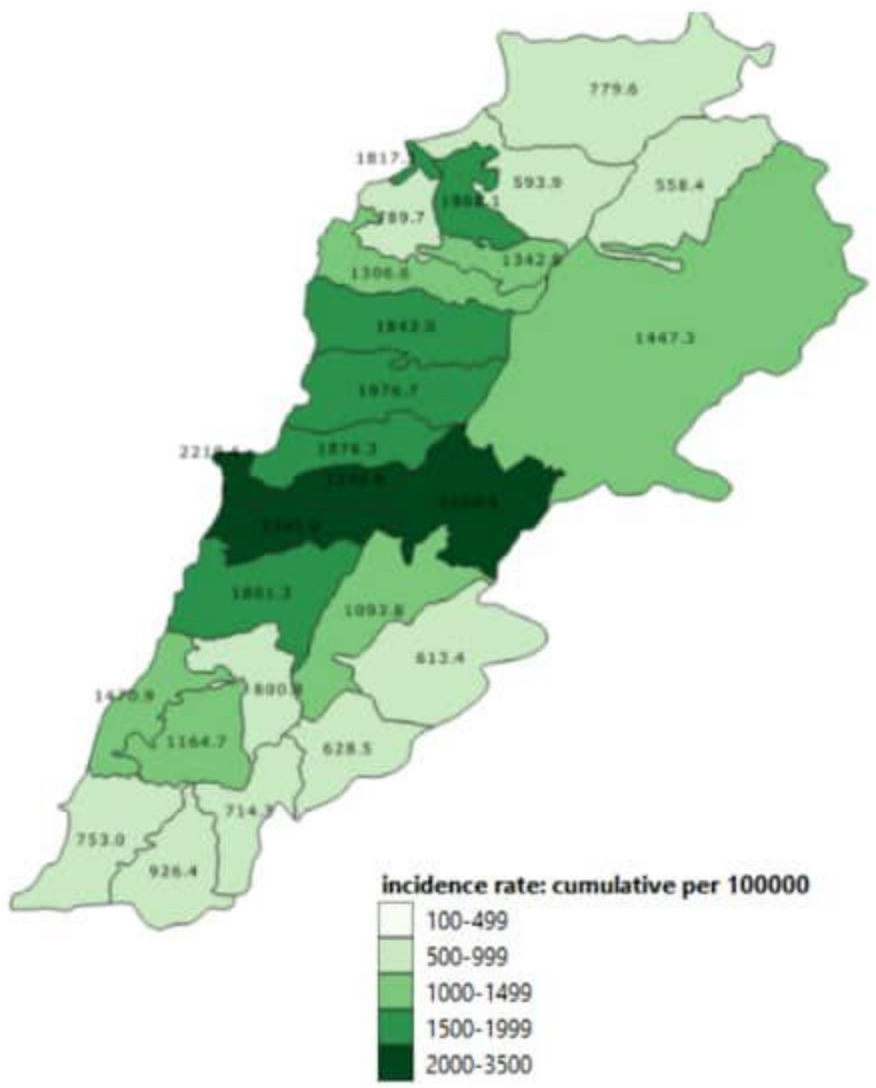

نسب الحدوث التراكمية لكل مئة الف نسمة
Cumulative incidence rate /100000