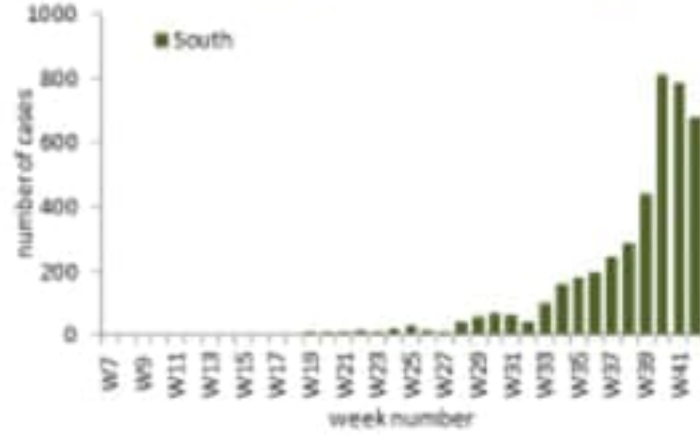

توزيع الحالات حسب الاسبوع في محافظة بيروت

توزيع الحالات حسب الاسبوع في محافظة البقاع

توزيع الحالات حسب الاسبوع في محافظة بعلبك الهرمل

توزيع الحالات حسب الاسبوع في محافظة الشمال

توزيع الحالات حسب الاسبوع في محافظة الجنوب