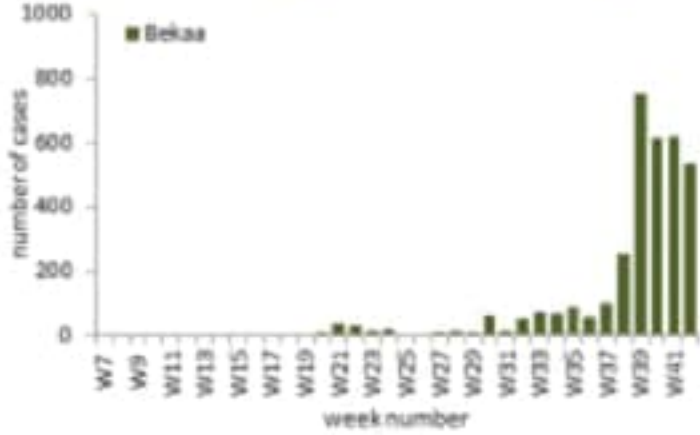

توزيع الحالات حسب الاسبوع في محافظة البقاع