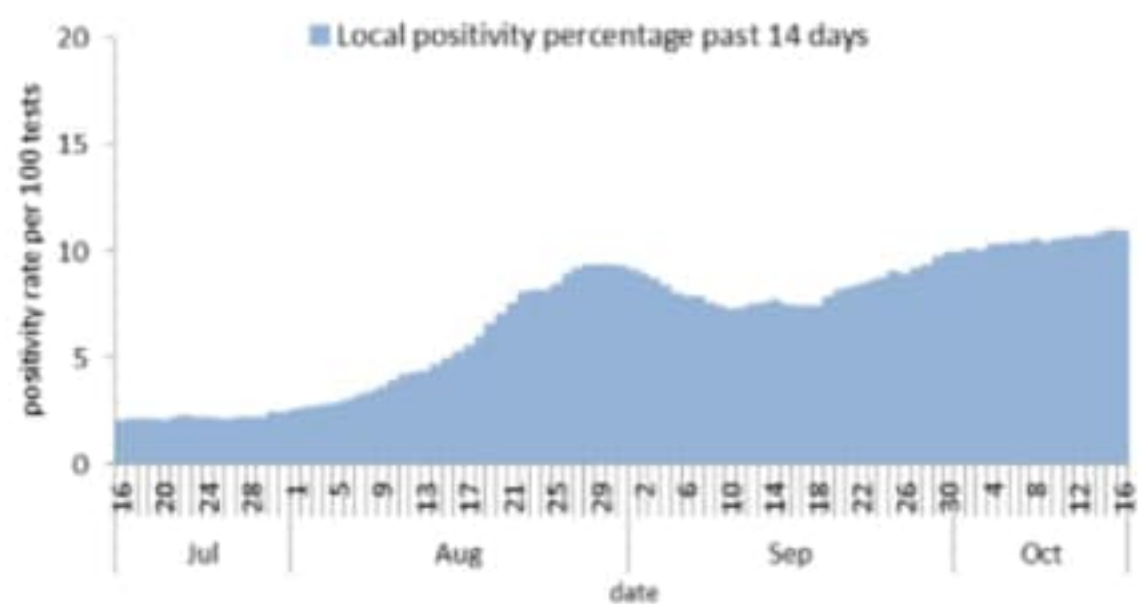

نسبة الحالات الجديدة لكل مئة الف نسمة خلال 14 يوم السابقة  
Incidence rate for the 14 days (/100000)

نسبة الفحوصات المحلية لكل مئة الف نسمة خلال 14 يوم السابقة  
Testing rate for the past 14 days (/100000)

نسبة الوفيات لكل مئة الف نسمة خلال 14 يوم السابقة  
Mortality rate for the past 14 days (/100000)

النسبة المئوية للمنوية للفحوصات المحلية الإيجابية خلال 14 يوم السابقة  
Positivity rate for the past 14 days (/100000)