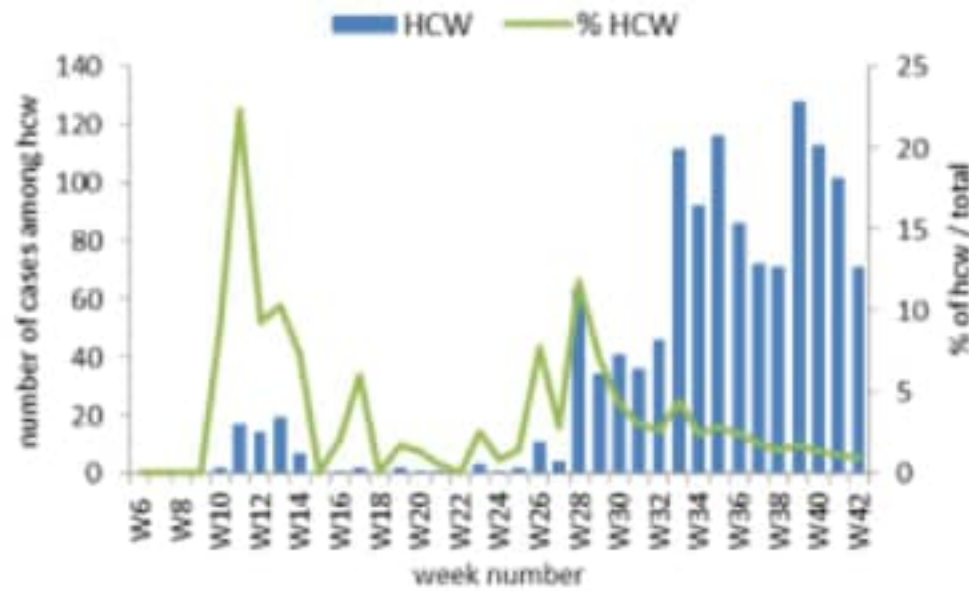

1272 حالة في القطاع الصحي / Healthcare professionals

حالات القطاع الصحي (العدد الاسبوعي والنسبة المئوية على كافة الحالات)
Distribution of healthcare professional cases by week

توزيع حالات القطاع الصحي حسب المهنة (النسب المئوية)
Distribution of health care professionals cases by profession