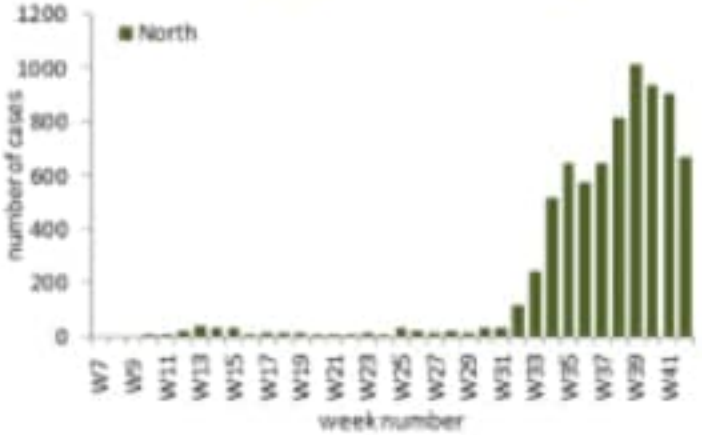

توزيع الحالات حسب الاسبوع في محافظة بيروت

توزيع الحالات حسب الاسبوع في محافظة البقاع

توزيع الحالات حسب الاسبوع في محافظة بعلبك الهرمل

توزيع الحالات حسب الاسبوع في محافظة الشمال

توزيع الحالات حسب الاسبوع في محافظة الجنوب