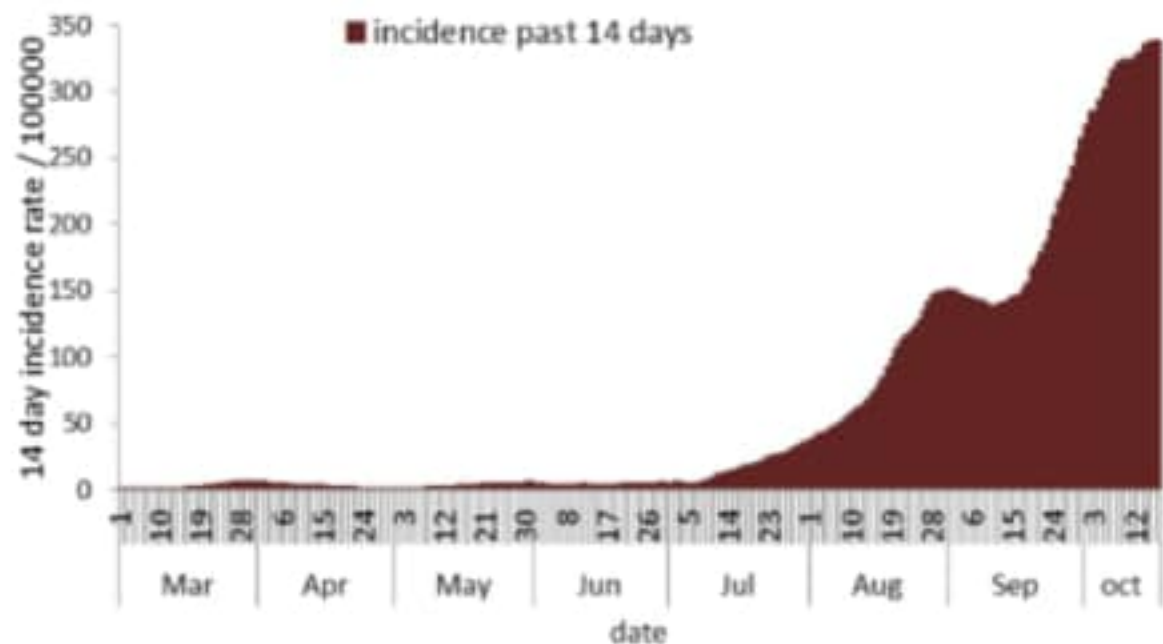

نسبة الحالات الجديدة لكل مئة الف نسمة خلال 14 يوم السابقة
Incidence rate for the 14 days (/100000)