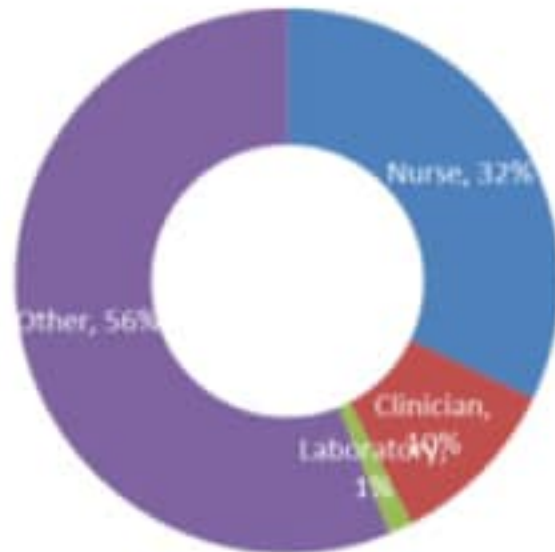

520 حالة وفاة / Deaths

جدول خصائص الوفيات
Distribution of deaths by age group

نسبة الامائة %	عدد حالات الوفاة	توزيع حسب السن
0.10	1	دون 10 سنوات
0.03	1	من 10 الى 19 سنة
0.05	5	من 20 الى 29 سنة
0.14	12	من 30 الى 39 سنة
0.61	35	من 40 الى 49 سنة
1.44	65	من 50 الى 59 سنة
3.84	104	من 60 الى 69 سنة
9.18	142	من 70 الى 79 سنة
19.09	155	من 80 سنة وما فوق
0.89	520	المجموع

جدول حالات الوفاة المسجلة خلال 24 ساعة المنصرمة والمثبتة
Line list of confirmed covid-19 deaths for the past 24 hours

#	المستشفى	السكن (القضاء)	الجنس	العمر (سنة)	وجود امراض مزمنة
1	بري الحكومي	النبطية	ذكر	55	نعم
2	اطباء بلا حدود	زحلة	ذكر	73	نعم
3	سيده المعونات	كسروان	ذكر	59	نعم