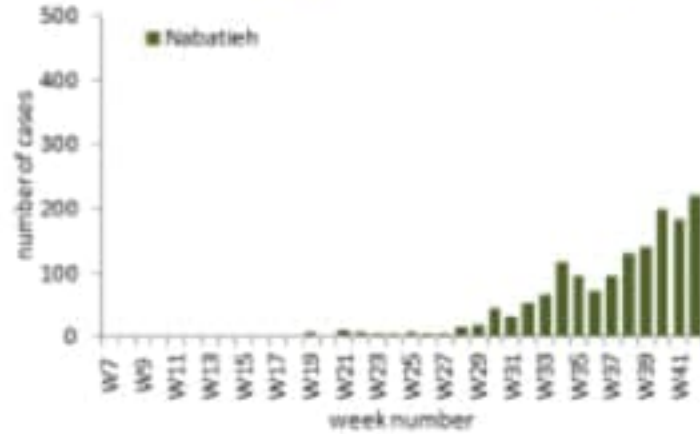

توزيع الحالات حسب الاسبوع في محافظة النبطية