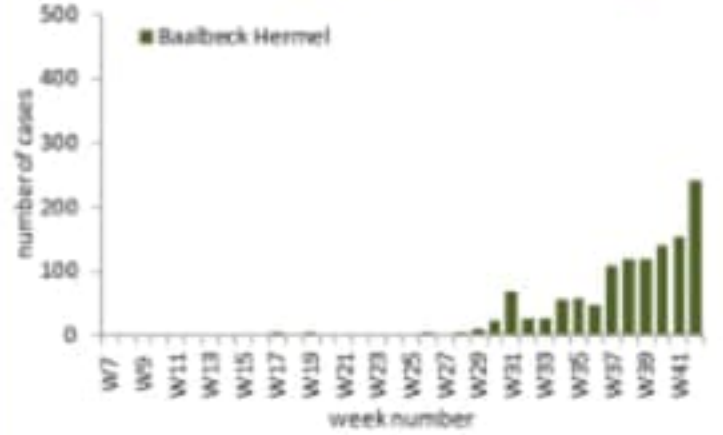

توزيع الحالات حسب الاسبوع في محافظة بعلبك الهرمل