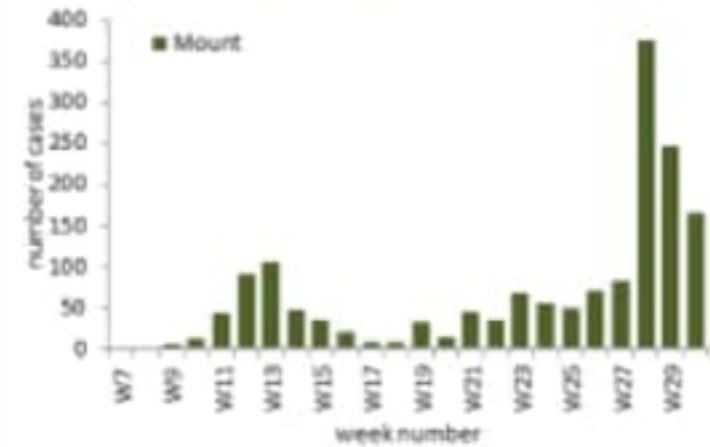

العدد التراكمي للحالات المثبتة المحلية في لبنان منذ 21 شباط 2020 (مع تحديث البيانات)	2409
عدد الحالات الجديدة المحلية خلال 24 ساعة المنصرمة	132
العدد التراكمي للحالات المثبتة الوافدة في لبنان منذ 21 شباط 2020 (مع تحديث البيانات)	849
عدد الحالات الجديدة الوافدة خلال 24 ساعة المنصرمة	24
حالة استشفاء منها 22 في العناية المركزة خلال 24 ساعة المنصرمة	70
عدد الحالات مع شفاء مخبري (نتيجتين سلبيتين متتاليتين) او زمني (مرور اكثر من 30 يوما)	1619
العدد التراكمي للوفيات في لبنان منذ 21 شباط 2020	43
حالة وفاة خلال 24 ساعة المنصرمة	0
عدد الفحوصات المخبرية* خلال 24 ساعة المنصرمة (تصحيح ليوم امس: 6403)	5680
النسبة المئوية للفحوصات الإيجابية خلال 24 ساعة المنصرمة	2.8%
عدد الفحوصات المخبرية خلال 24 ساعة المنصرمة المحلية	4318
عدد الفحوصات المخبرية خلال 24 ساعة الخاصة بالمطار	1362

توزيع عدد الحالات الوافدة اليومي والتراكمي حسب اليوم

توزيع عدد الحالات المحلية اليومي والتراكمي حسب اليوم

رسومات بيانية لتوزيع الحالات حسب الاسبوع والمحافظة (حسب الترتيب الابجدي) لتاريخ 23 تموز 2020

توزيع الحالات حسب الاسبوع في محافظة بيروت

توزيع الحالات حسب الاسبوع في محافظة البقاع

توزيع الحالات حسب الاسبوع في محافظة بعلبك الهرمل

توزيع الحالات حسب الاسبوع في محافظة الشمال

توزيع الحالات حسب الاسبوع في محافظة الجنوب

توزيع الحالات حسب الاسبوع في محافظة جبل لبنان

توزيع الحالات حسب الاسبوع في محافظة النبطية

توزيع الحالات حسب الاسبوع في محافظة عكار

المختبرات: د رفيق الحريري الجامعي الحكومي والمركز الوطني للتكنولوجيا، مختبر الكريب، د طرابلس الحكومي، د الزود، د الجامعة الأميركية، د سرحال، د رزق، د سيدة المعونات، د العسكري، د الرسول الأعظم، د حمود، د الياس الهراوي الحكومي، مختبر الهادي، مختبر المشرق، د جبل لبنان، مختبر ينوفي، مختبر مركز الأطباء، د فتوح كسروان، مختبر نواسميناك، د البلدية الجعيتوي، د عبد الله الواسي الحكومي، د رابع حزب، د شنين الحكومي، د هيكل، د سان جورج العنتش، د عين وزين، د بلوق، د المغلوب، مختبر برجاني، د بعثك الحكومي، د دار الامل، مختبر عظمي بوش، د المطاس، د العنلا، مختبر مركز العناية الطبية، د خوري العام (زحلة)، مركز الاستشفائي الشمالي