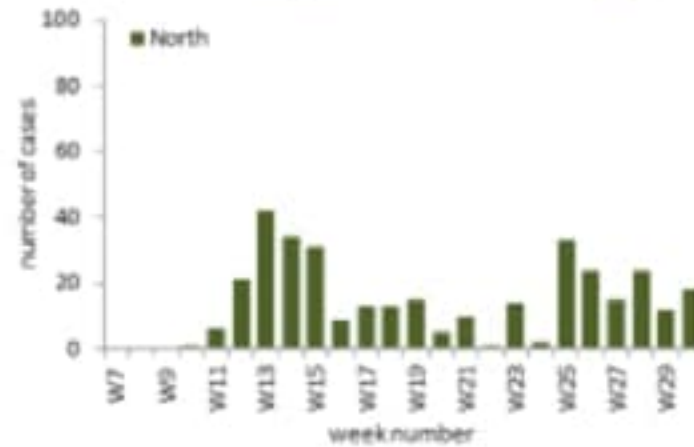

العدد التراكمي للحالات المثبتة المحلية في لبنان منذ 21 شباط 2020 (مع تحديث البيانات)	2409
عدد الحالات الجديدة المحلية خلال 24 ساعة المنصرمة	132
العدد التراكمي للحالات المثبتة الوافدة في لبنان منذ 21 شباط 2020 (مع تحديث البيانات)	849
عدد الحالات الجديدة الوافدة خلال 24 ساعة المنصرمة	24
حالة استشفاء منها 22 في العناية المركزة خلال 24 ساعة المنصرمة	70
عدد الحالات مع شفاء مخبري (نتيجتين سلبيتين متتاليتين) او زمني (مرور اكثر من 30 يوما)	1619
العدد التراكمي للوفيات في لبنان منذ 21 شباط 2020	43
حالة وفاة خلال 24 ساعة المنصرمة	0
عدد الفحوصات المخبرية* خلال 24 ساعة المنصرمة (تصحيح ليوم امس: 6403)	5680
النسبة المئوية للفحوصات الإيجابية خلال 24 ساعة المنصرمة	2.8%
عدد الفحوصات المخبرية خلال 24 ساعة المنصرمة المحلية	4318
عدد الفحوصات المخبرية خلال 24 ساعة الخاصة بالمطار	1362

توزيع عدد الحالات الوافدة اليومي والتراكمي حسب اليوم

توزيع عدد الحالات المحلية اليومي والتراكمي حسب اليوم

رسومات بيانية لتوزيع الحالات حسب الاسبوع والمحافظة (حسب الترتيب الابجدي) لتاريخ 23 تموز 2020

توزيع الحالات حسب الاسبوع في محافظة بيروت

توزيع الحالات حسب الاسبوع في محافظة البقاع

توزيع الحالات حسب الاسبوع في محافظة بعلبك الهرمل

توزيع الحالات حسب الاسبوع في محافظة الشمال

توزيع الحالات حسب الاسبوع في محافظة الجنوب

توزيع الحالات حسب الاسبوع في محافظة جبل لبنان