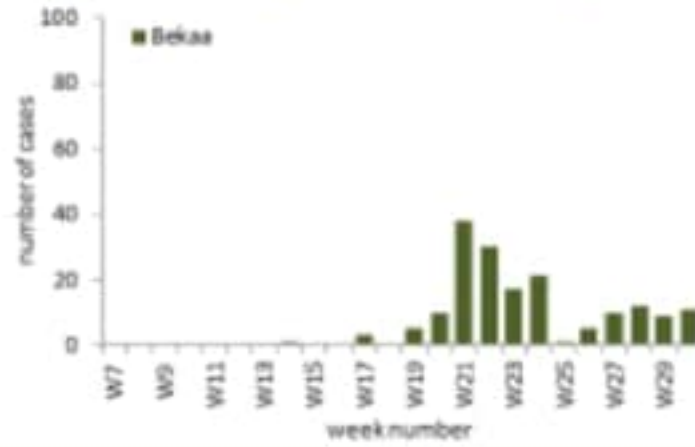

العدد التراكمي للحالات المثبتة المحلية في لبنان منذ 21 شباط 2020 (مع تحديث البيانات)	2409
عدد الحالات الجديدة المحلية خلال 24 ساعة المنصرمة	132
العدد التراكمي للحالات المثبتة الوافدة في لبنان منذ 21 شباط 2020 (مع تحديث البيانات)	849
عدد الحالات الجديدة الوافدة خلال 24 ساعة المنصرمة	24
حالة استشفاء منها 22 في العناية المركزة خلال 24 ساعة المنصرمة	70
عدد الحالات مع شفاء مخبري (نتيجتين سلبيتين متتاليتين) او زمني (مرور اكثر من 30 يوما)	1619
العدد التراكمي للوفيات في لبنان منذ 21 شباط 2020	43
حالة وفاة خلال 24 ساعة المنصرمة	0
عدد الفحوصات المخبرية* خلال 24 ساعة المنصرمة (تصحيح ليوم امس: 6403)	5680
النسبة المئوية للفحوصات الإيجابية خلال 24 ساعة المنصرمة	2.8%
عدد الفحوصات المخبرية خلال 24 ساعة المنصرمة المحلية	4318
عدد الفحوصات المخبرية خلال 24 ساعة الخاصة بالمطار	1362

توزيع عدد الحالات الوافدة اليومي والتراكمي حسب اليوم

توزيع عدد الحالات المحلية اليومي والتراكمي حسب اليوم

رسومات بيانية لتوزيع الحالات حسب الاسبوع والمحافظة (حسب الترتيب الابجدي) لتاريخ 23 تموز 2020

توزيع الحالات حسب الاسبوع في محافظة بيروت

توزيع الحالات حسب الاسبوع في محافظة البقاع

توزيع الحالات حسب الاسبوع في محافظة بعلبك الهرمل

توزيع الحالات حسب الاسبوع في محافظة الشمال

توزيع الحالات حسب الاسبوع في محافظة الجنوب

توزيع الحالات حسب الاسبوع في محافظة جبل لبنان