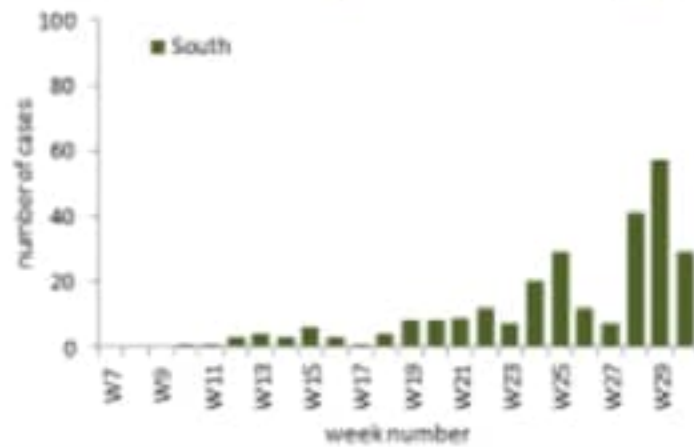

العدد التراكمي للحالات المثبتة المحلية في لبنان منذ 21 شباط 2020 (مع تحديث البيانات)	2409
عدد الحالات الجديدة المحلية خلال 24 ساعة المنصرمة	132
العدد التراكمي للحالات المثبتة الوافدة في لبنان منذ 21 شباط 2020 (مع تحديث البيانات)	849
عدد الحالات الجديدة الوافدة خلال 24 ساعة المنصرمة	24
حالة استشفاء منها 22 في العناية المركزة خلال 24 ساعة المنصرمة	70
عدد الحالات مع شفاء مخبري (نتيجتين سلبيتين متتاليتين) او زمني (مرور اكثر من 30 يوما)	1619
العدد التراكمي للوفيات في لبنان منذ 21 شباط 2020	43
حالة وفاة خلال 24 ساعة المنصرمة	0
عدد الفحوصات المخبرية* خلال 24 ساعة المنصرمة (تصحيح ليوم امس: 6403)	5680
النسبة المئوية للفحوصات الإيجابية خلال 24 ساعة المنصرمة	2.8%
عدد الفحوصات المخبرية خلال 24 ساعة المنصرمة المحلية	4318
عدد الفحوصات المخبرية خلال 24 ساعة الخاصة بالمطار	1362

توزيع عدد الحالات الوافدة اليومي والتراكمي حسب اليوم

توزيع عدد الحالات المحلية اليومي والتراكمي حسب اليوم

رسومات بيانية لتوزيع الحالات حسب الاسبوع والمحافظة (حسب الترتيب الابجدي) لتاريخ 23 تموز 2020

توزيع الحالات حسب الاسبوع في محافظة بيروت

توزيع الحالات حسب الاسبوع في محافظة البقاع

توزيع الحالات حسب الاسبوع في محافظة بعلبك الهرمل

توزيع الحالات حسب الاسبوع في محافظة الشمال

توزيع الحالات حسب الاسبوع في محافظة الجنوب

توزيع الحالات حسب الاسبوع في محافظة جبل لبنان

توزيع الحالات حسب الاسبوع في محافظة النبطية

توزيع الحالات حسب الاسبوع في محافظة عكار

المختبرات: د رفيق الحريري الجامعي الحكومي والمركز الوطني للتكنولوجيا، مختبر الكريب، د طرابلس الحكومي، د الزود، د الجامعة الأميركية، د سرحال، د رزق، د سيدة المعونات، د العسكري، د الرسول الأعظم، د حمود، د الياس الهراوي الحكومي، مختبر الهادي، مختبر المشرق، د جبل لبنان، مختبر ينوفي، مختبر مركز الأطباء، د فتوح كسروان، مختبر نواسميناك، د البلدية الجعيتوي، د عبد الله الواسي الحكومي، د رابع حزب، د شنين الحكومي، د هيكل، د سان جورج العنتش، د عين وزين، د بلوق، د المغلوب، مختبر برجاني، د بعثك الحكومي، د دار الامل، مختبر عظمي بوش، د المطاس، د العنلا، مختبر مركز العناية الطبية، د خوري العام (زحلة)، مركز الاستشفائي الشمالي