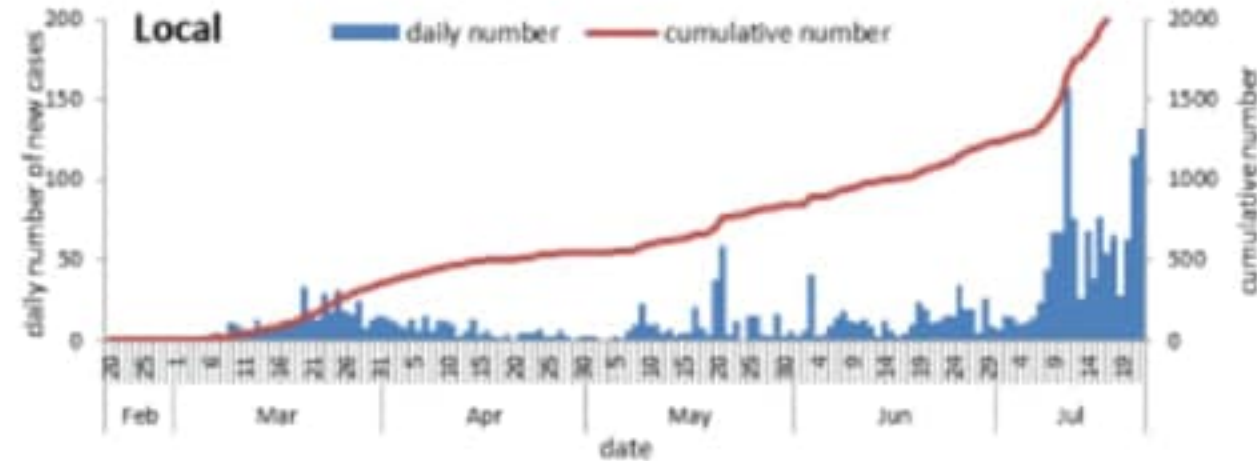

ترصد عدوى الكوفيد 19 في لبنان

23 تموز 2020

من توصيات وزارة الصحة العامة:

- خلال هذه الفترة الحساسة، الزامية ارتداء الكمامة خلال التجول او الحركة خارج المنزل
- العزل/الحجر المنزلي
- السلوك الفردي الوقائي: أهمية غسل اليدين، آداب السعال، تجنب لمس العينين والانف والفم، تجنب الاقتراب من أي شخص مريض، تجنب الاماكن المزدحمة والتجمعات
- تشكل الظاهرة الحالية بعدم الالتزام بالتدابير الوقائية خطرا في ازدياد احتمال انتشار العدوى بين الناس

العدد التراكمي للحالات المثبتة المحلية في لبنان منذ 21 شباط 2020 (مع تحديث البيانات)	2409
عدد الحالات الجديدة المحلية خلال 24 ساعة المنصرمة	132
العدد التراكمي للحالات المثبتة الوافدة في لبنان منذ 21 شباط 2020 (مع تحديث البيانات)	849
عدد الحالات الجديدة الوافدة خلال 24 ساعة المنصرمة	24
حالة استشفاء منها 22 في العناية المركزة خلال 24 ساعة المنصرمة	70
عدد الحالات مع شفاء مخبري (نتيجتين سلبيتين متتاليتين) او زمني (مرور اكثر من 30 يوما)	1619
العدد التراكمي للوفيات في لبنان منذ 21 شباط 2020	43
حالة وفاة خلال 24 ساعة المنصرمة	0
عدد الفحوصات المخبرية* خلال 24 ساعة المنصرمة (تصحيح ليوم امس: 6403)	5680
النسبة المئوية للفحوصات الإيجابية خلال 24 ساعة المنصرمة	2.8%
عدد الفحوصات المخبرية خلال 24 ساعة المنصرمة المحلية	4318
عدد الفحوصات المخبرية خلال 24 ساعة الخاصة بالمطار	1362

توزيع عدد الحالات الوافدة اليومي والتراكمي حسب اليوم

توزيع عدد الحالات المحلية اليومي والتراكمي حسب اليوم

رسومات بيانية لتوزيع الحالات حسب الاسبوع والمحافظة (حسب الترتيب الابجدي) لتاريخ 23 تموز 2020

توزيع الحالات حسب الاسبوع في محافظة بيروت