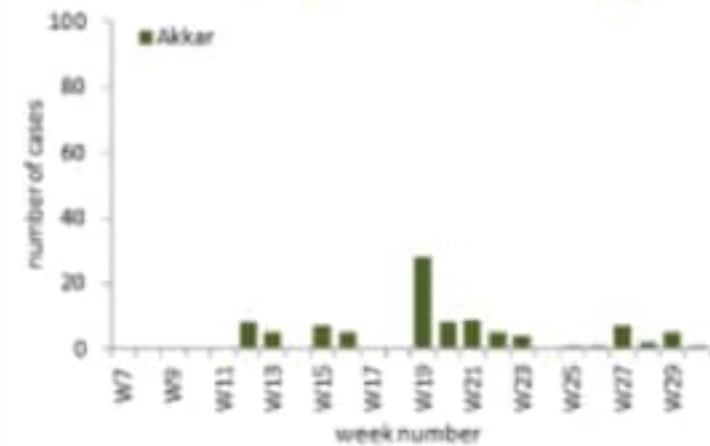

العدد التراكمي للحالات المثبتة المحلية في لبنان منذ 21 شباط 2020 (مع تحديث البيانات)	2409
عدد الحالات الجديدة المحلية خلال 24 ساعة المنصرمة	132
العدد التراكمي للحالات المثبتة الوافدة في لبنان منذ 21 شباط 2020 (مع تحديث البيانات)	849
عدد الحالات الجديدة الوافدة خلال 24 ساعة المنصرمة	24
حالة استشفاء منها 22 في العناية المركزة خلال 24 ساعة المنصرمة	70
عدد الحالات مع شفاء مخبري (نتيجتين سلبيتين متتاليتين) او زمني (مرور اكثر من 30 يوما)	1619
العدد التراكمي للوفيات في لبنان منذ 21 شباط 2020	43
حالة وفاة خلال 24 ساعة المنصرمة	0
عدد الفحوصات المخبرية* خلال 24 ساعة المنصرمة (تصحيح ليوم امس: 6403)	5680
النسبة المئوية للفحوصات الإيجابية خلال 24 ساعة المنصرمة	2.8%
عدد الفحوصات المخبرية خلال 24 ساعة المنصرمة المحلية	4318
عدد الفحوصات المخبرية خلال 24 ساعة الخاصة بالمطار	1362

توزيع الحالات حسب الاسبوع في محافظة البقاع

توزيع الحالات حسب الاسبوع في محافظة بعلبك الهرمل

توزيع الحالات حسب الاسبوع في محافظة الشمال

توزيع الحالات حسب الاسبوع في محافظة الجنوب

توزيع الحالات حسب الاسبوع في محافظة جبل لبنان

توزيع الحالات حسب الاسبوع في محافظة النبطية

توزيع الحالات حسب الاسبوع في محافظة عكار

المختبرات: د رفيق الحريري الجامعي الحكومي والمركز الوطني للتكنولوجيا، مختبر الكريب، د طرابلس الحكومي، د الزود، د الجامعة الأميركية، د سرحال، د رزق، د سيدة المعونات، د العسكري، د الرسول الأعظم، د حمود، د الياس الهراوي الحكومي، مختبر الهادي، مختبر المشرق، د جبل لبنان، مختبر ينوفي، مختبر مركز الأطباء، د فتوح كسروان، مختبر نواسميناك، د البلدية الجعيتوي، د عبد الله الواسي الحكومي، د رابع حزب، د شنين الحكومي، د هيكل، د سان جورج العنتش، د عين وزين، د بلوق، د المغلوب، مختبر برجاني، د بعثك الحكومي، د دار الامل، مختبر عظمي بوش، د المطاس، د العنلا، مختبر مركز العناية الطبية، د خوري العام (زحلة)، مركز الاستشفائي الشمالي