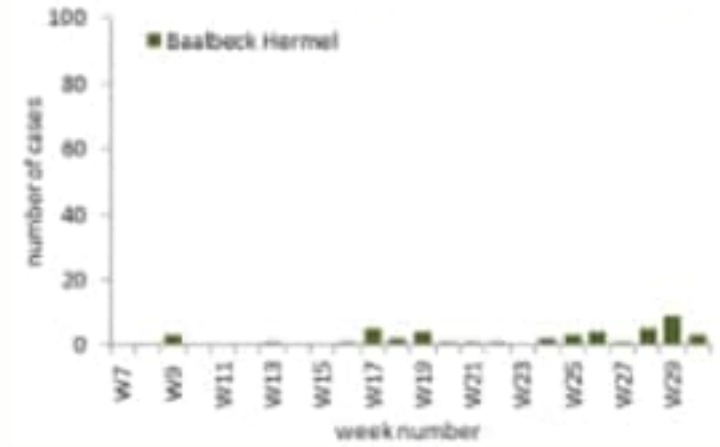

العدد التراكمي للحالات المثبتة المحلية في لبنان منذ 21 شباط 2020 (مع تحديث البيانات)	2409
عدد الحالات الجديدة المحلية خلال 24 ساعة المنصرمة	132
العدد التراكمي للحالات المثبتة الوافدة في لبنان منذ 21 شباط 2020 (مع تحديث البيانات)	849
عدد الحالات الجديدة الوافدة خلال 24 ساعة المنصرمة	24
حالة استشفاء منها 22 في العناية المركزة خلال 24 ساعة المنصرمة	70
عدد الحالات مع شفاء مخبري (نتيجتين سلبيتين متتاليتين) او زمني (مرور اكثر من 30 يوما)	1619
العدد التراكمي للوفيات في لبنان منذ 21 شباط 2020	43
حالة وفاة خلال 24 ساعة المنصرمة	0
عدد الفحوصات المخبرية* خلال 24 ساعة المنصرمة (تصحيح ليوم امس: 6403)	5680
النسبة المئوية للفحوصات الإيجابية خلال 24 ساعة المنصرمة	2.8%
عدد الفحوصات المخبرية خلال 24 ساعة المنصرمة المحلية	4318
عدد الفحوصات المخبرية خلال 24 ساعة الخاصة بالمطار	1362

توزيع عدد الحالات الوافدة اليومي والتراكمي حسب اليوم

توزيع عدد الحالات المحلية اليومي والتراكمي حسب اليوم

رسومات بيانية لتوزيع الحالات حسب الاسبوع والمحافظة (حسب الترتيب الابجدي) لتاريخ 23 تموز 2020

توزيع الحالات حسب الاسبوع في محافظة بيروت

توزيع الحالات حسب الاسبوع في محافظة البقاع

توزيع الحالات حسب الاسبوع في محافظة بعلبك الهرمل

توزيع الحالات حسب الاسبوع في محافظة الشمال

توزيع الحالات حسب الاسبوع في محافظة الجنوب

توزيع الحالات حسب الاسبوع في محافظة جبل لبنان