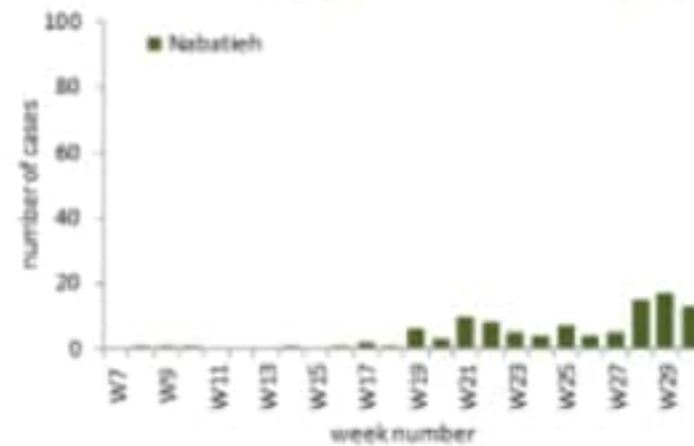

العدد التراكمي للحالات المثبتة المحلية في لبنان منذ 21 شباط 2020 (مع تحديث البيانات)	2409
عدد الحالات الجديدة المحلية خلال 24 ساعة المنصرمة	132
العدد التراكمي للحالات المثبتة الوافدة في لبنان منذ 21 شباط 2020 (مع تحديث البيانات)	849
عدد الحالات الجديدة الوافدة خلال 24 ساعة المنصرمة	24
حالة استشفاء منها 22 في العناية المركزة خلال 24 ساعة المنصرمة	70
عدد الحالات مع شفاء مخبري (نتيجتين سلبيتين متتاليتين) او زمني (مرور اكثر من 30 يوما)	1619
العدد التراكمي للوفيات في لبنان منذ 21 شباط 2020	43
حالة وفاة خلال 24 ساعة المنصرمة	0
عدد الفحوصات المخبرية* خلال 24 ساعة المنصرمة (تصحيح ليوم امس: 6403)	5680
النسبة المئوية للفحوصات الإيجابية خلال 24 ساعة المنصرمة	2.8%
عدد الفحوصات المخبرية خلال 24 ساعة المنصرمة المحلية	4318
عدد الفحوصات المخبرية خلال 24 ساعة الخاصة بالمطار	1362

توزيع عدد الحالات الوافدة اليومي والتراكمي حسب اليوم

توزيع عدد الحالات المحلية اليومي والتراكمي حسب اليوم

رسومات بيانية لتوزيع الحالات حسب الاسبوع والمحافظة (حسب الترتيب الابجدي) لتاريخ 23 تموز 2020

توزيع الحالات حسب الاسبوع في محافظة بيروت

توزيع الحالات حسب الاسبوع في محافظة البقاع

توزيع الحالات حسب الاسبوع في محافظة بعلبك الهرمل

توزيع الحالات حسب الاسبوع في محافظة الشمال

توزيع الحالات حسب الاسبوع في محافظة الجنوب

توزيع الحالات حسب الاسبوع في محافظة جبل لبنان

توزيع الحالات حسب الاسبوع في محافظة النبطية

توزيع الحالات حسب الاسبوع في محافظة عكار

المختبرات: د رفيق الحريري الجامعي الحكومي والمركز الوطني للتكنولوجيا، مختبر الكريب، د طرابلس الحكومي، د الزود، د الجامعة الأميركية، د سرحال، د رزق، د سيدة المعونات، د العسكري، د الرسول الأعظم، د حمود، د الياس الهراوي الحكومي، مختبر الهادي، مختبر المشرق، د جبل لبنان، مختبر ينوفي، مختبر مركز الأطباء، د فتوح كسروان، مختبر نواسميناك، د البلدية الجعيتوي، د عبد الله الواسي الحكومي، د رابع حزب، د شنين الحكومي، د هيكل، د سان جورج العنتش، د عين وزين، د بلوق، د المغلوب، مختبر برجاني، د بعثك الحكومي، د دار الامل، مختبر عظمي بوش، د المطاس، د العنلا، مختبر مركز العناية الطبية، د خوري العام (زحلة)، مركز الاستشفائي الشمالي