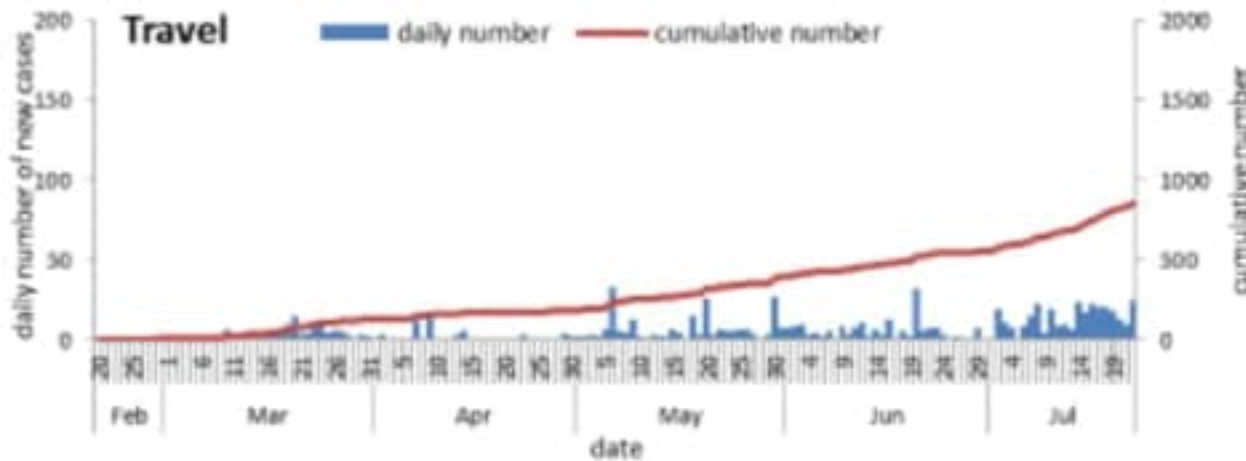

ترصد عدوى الكوفيد 19 في لبنان

23 تموز 2020

من توصيات وزارة الصحة العامة:

- خلال هذه الفترة الحساسة، الزامية ارتداء الكمامة خلال التجول او الحركة خارج المنزل
- العزل/الحجر المنزلي
- السلوك الفردي الوقائي: أهمية غسل اليدين، آداب السعال، تجنب لمس العينين والانف والفم، تجنب الاقتراب من أي شخص مريض، تجنب الاماكن المزدحمة والتجمعات
- تشكل الظاهرة الحالية بعدم الالتزام بالتدابير الوقائية خطرا في ازدياد احتمال انتشار العدوى بين الناس

العدد التراكمي للحالات المثبتة المحلية في لبنان منذ 21 شباط 2020 (مع تحديث البيانات)	2409
عدد الحالات الجديدة المحلية خلال 24 ساعة المنصرمة	132
العدد التراكمي للحالات المثبتة الوافدة في لبنان منذ 21 شباط 2020 (مع تحديث البيانات)	849
عدد الحالات الجديدة الوافدة خلال 24 ساعة المنصرمة	24
حالة استشفاء منها 22 في العناية المركزة خلال 24 ساعة المنصرمة	70
عدد الحالات مع شفاء مخبري (نتيجتين سلبيتين متتاليتين) او زمني (مرور اكثر من 30 يوما)	1619
العدد التراكمي للوفيات في لبنان منذ 21 شباط 2020	43
حالة وفاة خلال 24 ساعة المنصرمة	0
عدد الفحوصات المخبرية* خلال 24 ساعة المنصرمة (تصحيح ليوم امس: 6403)	5680
النسبة المئوية للفحوصات الإيجابية خلال 24 ساعة المنصرمة	2.8%
عدد الفحوصات المخبرية خلال 24 ساعة المنصرمة المحلية	4318
عدد الفحوصات المخبرية خلال 24 ساعة الخاصة بالمطار	1362

توزيع عدد الحالات الوافدة اليومي والتراكمي حسب اليوم

توزيع عدد الحالات المحلية اليومي والتراكمي حسب اليوم

رسومات بيانية لتوزيع الحالات حسب الاسبوع والمحافظة (حسب الترتيب الابجدي) لتاريخ 23 تموز 2020

توزيع الحالات حسب الاسبوع في محافظة بيروت