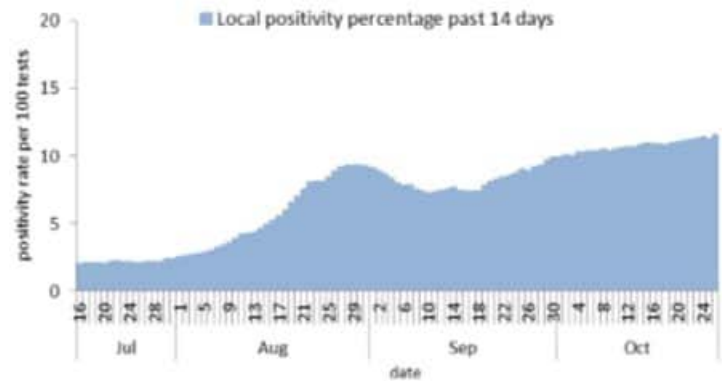

نسبة الحالات الجديدة لكل مئة الف نسمة خلال 14 يوم السابقة
Incidence rate for the 14 days (/100000)

نسبة الفحوصات المحلية لكل مئة الف نسمة خلال 14 يوم السابقة
Testing rate for the past 14 days (/100000)

نسبة الوفيات لكل مئة الف نسمة خلال 14 يوم السابقة
Mortality rate for the past 14 days (/100000)

النسبة المئوية للفحوصات المحلية الإيجابية خلال 14 يوم السابقة
Positivity rate for the past 14 days (/100000)