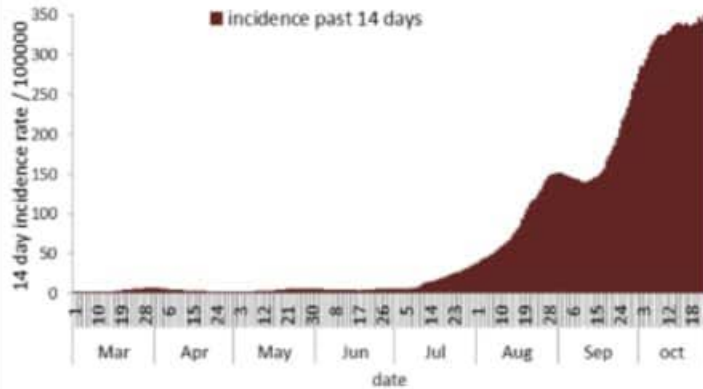

نسبة الحالات الجديدة لكل مئة الف نسمة خلال 14 يوم السابقة
Incidence rate for the 14 days (/100000)