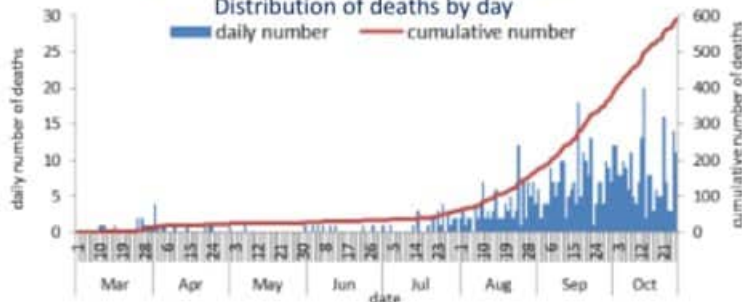

الخط الساخن:
01594459
01832700

ترصد عدوى الكوفيد 19 في لبنان

27 تشرين الأول 2020

الجمهورية اللبنانية
وزارة الصحة العامة

من توصيات وزارة الصحة العامة:

تذكّر دائماً إتباع السلوك الوقائي

غسل اليدين

ارتداء الكمامة

التباعد الاجتماعي

خلال 14 يوم المتصرمة (محمياً دون المطار)

نسبة الفحوصات لكل مئة الف نسمة 2972

إيجابية الفحوصات لكل مئة فحص 11.5%

نسبة الحدوث لكل مئة الف نسمة 348

خلال 24 ساعة المتصرمة

عدد الحالات المكررة 132

عدد الفحوصات المخبرية 14320

حالة استشفاء 732

عدد العينات الميدانية من المواطنين 657

عدد الفحوصات المحلية 13438

حالة في العناية المركزة 239

عدد الفحوصات في المطار 892

عدد الحالات التشفاء 36803

توزيع عدد حالات الوفاة اليومي والتركامي حسب اليوم

Distribution of deaths by day

daily number cumulative number