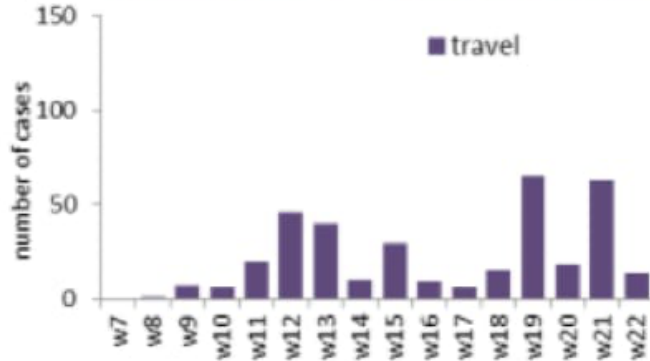

رسم بياني لتوزيع الحالات حسب السفر والاسبوع

العدد التراكمي للحالات المثبتة في لبنان منذ 21 شباط 2020

1168

عدد الحالات الجديدة من بين المحليين والوافدين خلال 24 ساعة المنصرمة

7

عدد الحالات الجديدة التي سجلت بين المقيمين خلال 24 ساعة المنصرمة (من المخالطين)

4

عدد الحالات الجديدة التي سجلت بين الوافدين خلال 24 ساعة المنصرمة

3

حالة استشفاء منها 7 في العناية المركزة خلال 24 ساعة المنصرمة

79

عدد الحالات مع شفاء مخبري (نتيجتين سلبيتين متتاليتين) او زمني (مرور اكثر من شهر)

699

العدد التراكمي للوفيات في لبنان منذ 21 شباط 2020

26

حالة وفاة خلال 24 ساعة المنصرمة

0

رسم بياني لتوزيع الحالات حسب اليوم

جدول تفصيل الاعداد

الفحوصات		
1459		عدد الفحوصات التي اجريت خلال 24 ساعة المنصرمة (تم اجراءها في 32*)
وافدة: 3	محلية: 4	عدد الحالات الجديدة التي سجلت خلال 24 ساعة المنصرمة