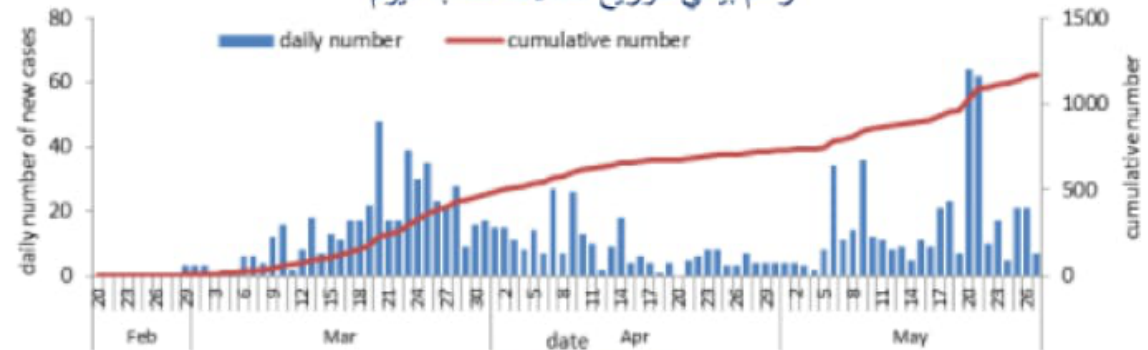

رسم بياني لتوزيع الحالات حسب السفر والاسبوع

العدد التراكمي للحالات المثبتة في لبنان منذ 21 شباط 2020

1168

عدد الحالات الجديدة من بين المحليين والوافدين خلال 24 ساعة المنصرمة

7

عدد الحالات الجديدة التي سجلت بين المقيمين خلال 24 ساعة المنصرمة (من المخالطين)

4

عدد الحالات الجديدة التي سجلت بين الوافدين خلال 24 ساعة المنصرمة

3

حالة استشفاء منها 7 في العناية المركزة خلال 24 ساعة المنصرمة

79

عدد الحالات مع شفاء مخبري (نتيجتين سلبيتين متتاليتين) او زمني (مرور اكثر من شهر)

699

العدد التراكمي للوفيات في لبنان منذ 21 شباط 2020

26

حالة وفاة خلال 24 ساعة المنصرمة

0

رسم بياني لتوزيع الحالات حسب اليوم

جدول تفصيل الاعداد

الفحوصات		
1459		عدد الفحوصات التي اجريت خلال 24 ساعة المنصرمة (تم اجراءها في 32*)
وافدة: 3	محلية: 4	عدد الحالات الجديدة التي سجلت خلال 24 ساعة المنصرمة