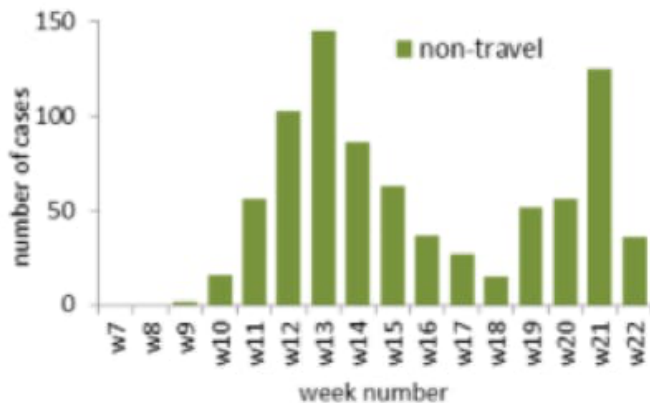

رسم بياني لتوزيع الحالات حسب السفر والاسبوع

العدد التراكمي للحالات المثبتة في لبنان منذ 21 شباط 2020

1168

عدد الحالات الجديدة من بين المحليين والوافدين خلال 24 ساعة المنصرمة

7

عدد الحالات الجديدة التي سجلت بين المقيمين خلال 24 ساعة المنصرمة (من المخالطين)

4

عدد الحالات الجديدة التي سجلت بين الوافدين خلال 24 ساعة المنصرمة

3

حالة استشفاء منها 7 في العناية المركزة خلال 24 ساعة المنصرمة

79

عدد الحالات مع شفاء مخبري (نتيجتين سلبيتين متتاليتين) او زمني (مرور اكثر من شهر)

699

العدد التراكمي للوفيات في لبنان منذ 21 شباط 2020

26

حالة وفاة خلال 24 ساعة المنصرمة

0

رسم بياني لتوزيع الحالات حسب اليوم

جدول تفصيل الاعداد

الفحوصات		
1459		عدد الفحوصات التي اجريت خلال 24 ساعة المنصرمة (تم اجراءها في 32*)
وافدة: 3	محلية: 4	عدد الحالات الجديدة التي سجلت خلال 24 ساعة المنصرمة