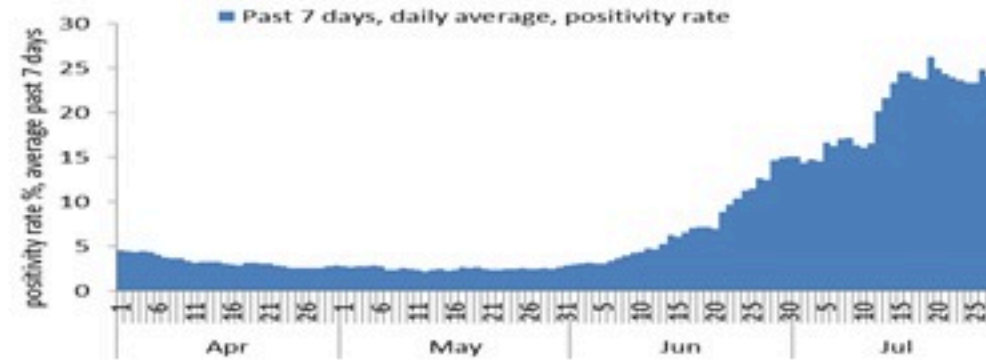

ترصد عدوى الكوفيد 19 في لبنان

29 تموز 2022

ترصد كوفيد 19

سيتم التركيز على المؤشرات الخاصة بالحالات الشديدة. في الأيام 7 الأخيرة، تم استشفاء 80 مرضى (1.5 لكل مئة ألف)، وتسجيل 24 وفيات (0.45 لكل مئة ألف). وبلغت نسبة احتمال اسرة العناية الفائقة 35% (69 أسرة من اصل 197). اما نسبة إيجابية الفحوصات المحلية فقد بلغت 24%. ويصنف التفشي المجتمعي على مستوى 4.

نسبة إيجابية الفحوصات
(معدل 7 أيام الاخيرة)

عدد الاسرة المستعملة
حسب اليوم

عدد الوفيات
حسب اليوم

المؤشرات الوبائية	خلال 7 أيام الأخيرة	خلال 14 يوم الأخيرة
عدد دخول المستشفى	80	160
نسبة دخول المستشفى لمل 100000	1.5	3
عدد الوفيات	24	41
نسبة الوفيات لكل 100000	0.45	0.77
نسبة إيجابية فحص PCR لكل مئة فحص	24%	26%
نسبة الحدوث المحلية لكل 100000	311	640
نسبة الفحوصات لكل 100000	1228	2352
الاستشفاء (حالات جديدة و قديمة)	ليوم امس	% نسبة الاستعمال
الاسره المستعملة	169	33%
اسره العناية المركزه المستعملة (تقس اصطناعي)	69 (15)	35%
الحالات الجديدة	ليوم امس	التراكمي
وفيات جديده	3	10526
حالات جديده (المعدل اليومي للأيام 7 الاخيره)	2364	1169584
الخط الساخن	ليوم امس	التراكمي
اتصالات (1)1787	240	432286
	428	743812
		1214

COVID-19 surveillance

The report will focus in severe cases.

In past 7 days, 80 new admissions were reported (1.5/100000), and 24 deaths (0.45/100000). The ICU COVID-19 occupancy was 35% (69 beds over 197).

The PCR local positivity rate was 24%. The community transmission is at level 4.

COVID-19 PCR positivity rate

COVID-19 hospital daily bed occupancy

COVID-19 daily deaths

	Past 7 days	Past 14 days
New hospital admission	80	160
Admission rate /100000	1.5	3
New deaths	24	41
Mortality rate /100000	0.45	0.77
PCR positivity rate %	24%	26%
Local Incidence rate /100000	311	640
Testing rate /100000	1228	2352
All admissions	Past day	% Occupancy
Occupied beds	169	33%
Occupied ICU beds	69 (15)	35%
New	Past day	Cumulative
New deaths	3	10526
New cases (average past 7 days)	2364	1169584
Hot line	Past day	Cumulative
1787 (1)	240	432286
1214	428	743812