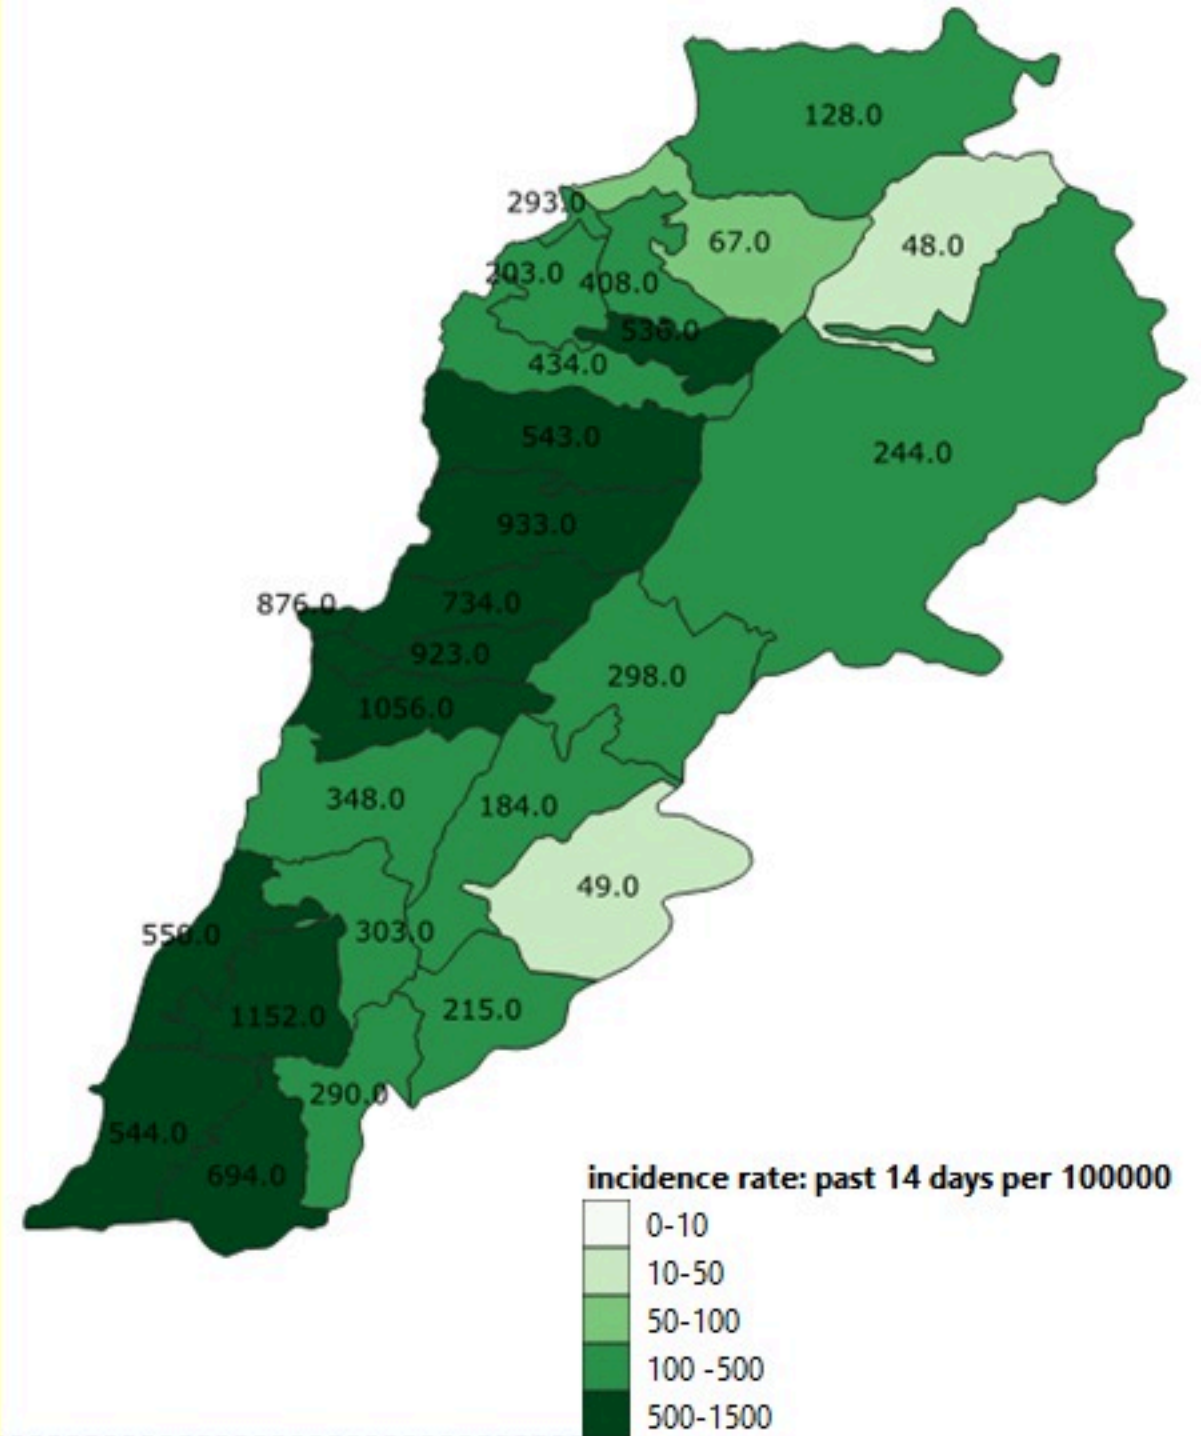

نسب الحدوث لـ 14 الايام الماضية لكل مئة الف نسمة
14-day incidence rate /100000