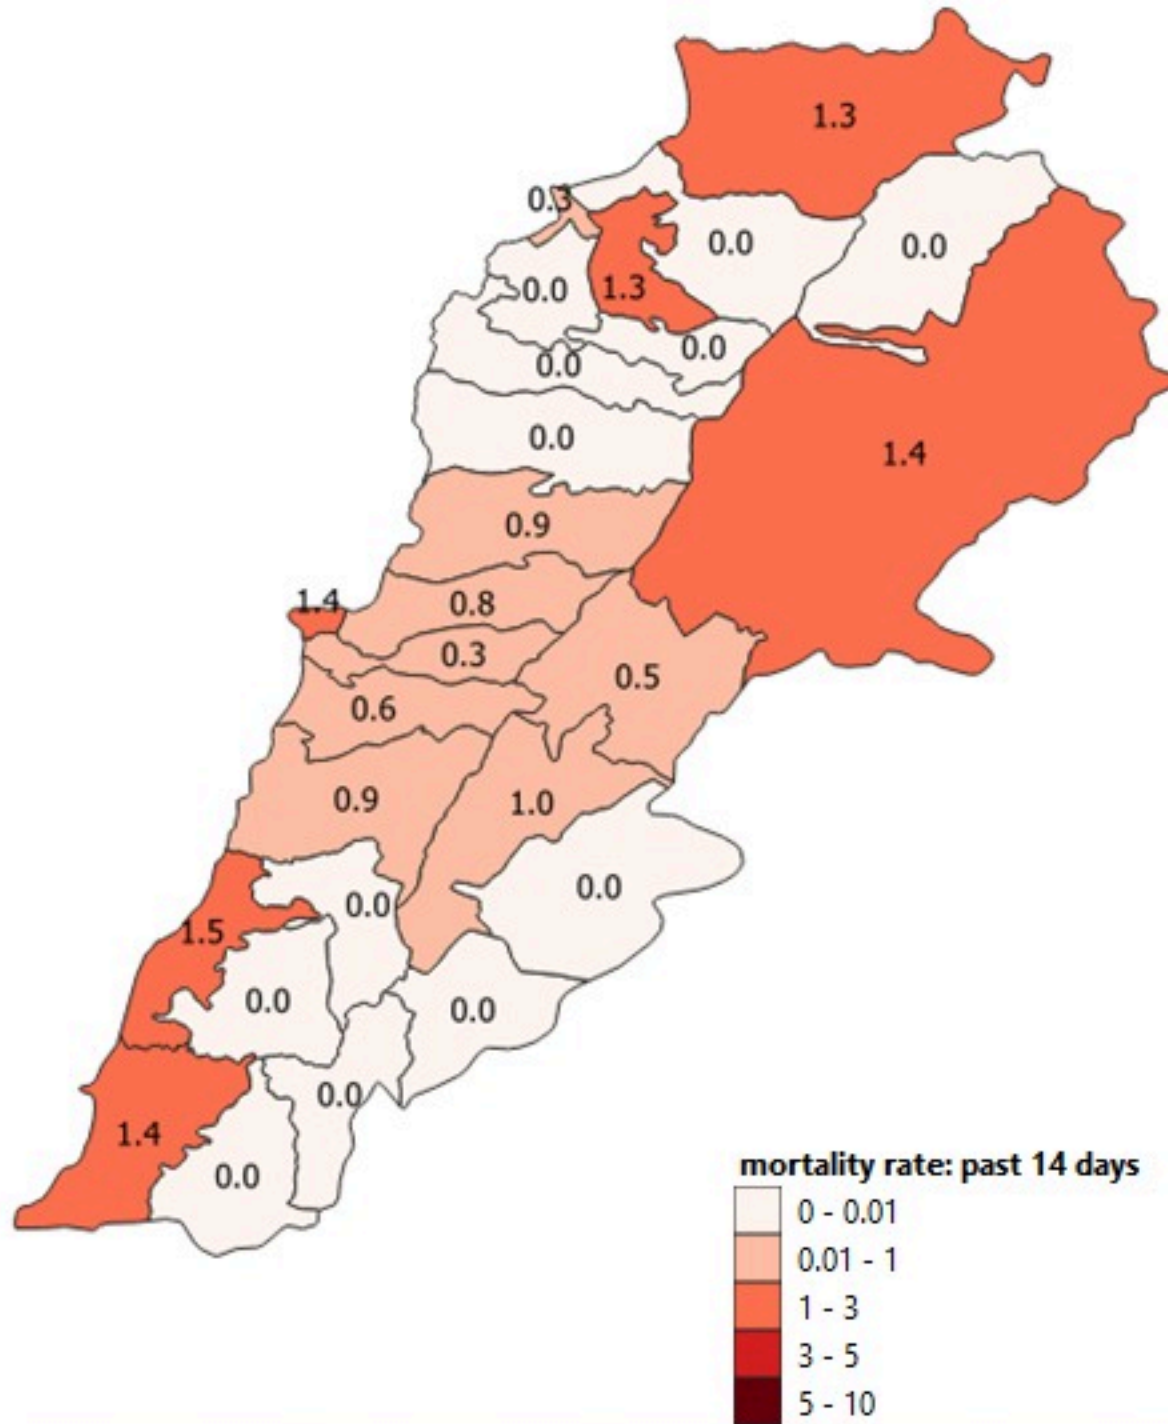

نسب الوفيات لـ 14 الايام الماضية لكل مئة الف نسمة
14-day mortality rate /100000