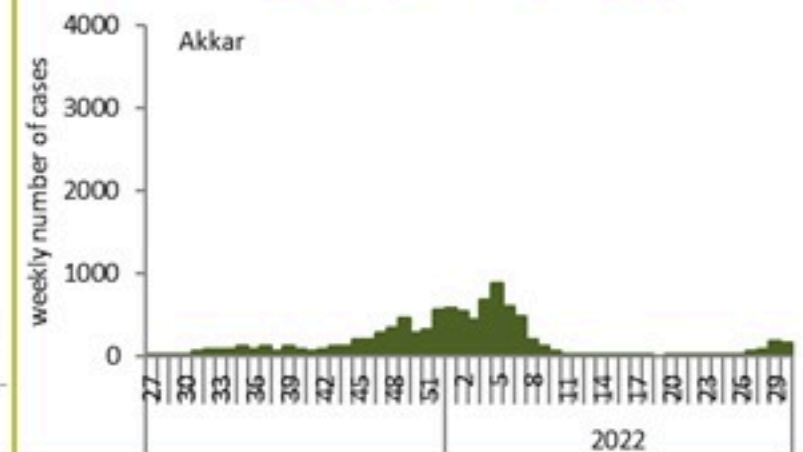

توزيع الحالات حسب الاسبوع في محافظة جبل لبنان

توزيع الحالات حسب الاسبوع في لبنان

توزيع الحالات حسب الاسبوع في محافظة النبطية

توزيع الحالات حسب الاسبوع في محافظة عكار

18	بيت الشعار	68	أنطلياس	1	رويسات صليما	24	تحويطة الخدير	5	البسطا التحتا	بيروت
12	ديك المحدي	2	منقلة مزهر	5	حمانا	55	بعبدا	1	البطركية	عين المريسة
6	عين عار	77	جل الديب	4	القلعة (بعبدا)	79	الحازمية (بعبدا)	1	المرقا (بيروت)	الجامعة الاميركية
24	مزرعة يشوع	31	النقاش	2	الشبابية	3	الفياضية	8	الجميزة	راس بيروت
1	دير طاميش	1	نقاش الجديدة	2	بتخديه	2	اليرزة	4	الجعيتاوي	المنارة (بيروت)
4	زكريت	40	الزلقا	1	قرنايل	211	الحدث	2	مار مخايل النهر	قريطم
15	بكفيا	21	بياقوت	1	جوار الحوز	4	بطشاي	1	الرميل	الروشه
2	مار بطرس كرم التين	35	الضبية	11	يزبيدين	1	مرداشة	119	الأشرفية (بيروت)	الحمرا (بيروت)
14	بيت شباب	13	مزرعة دير عوكر	1	كفر سلوان	4	اللويزة (بعبدا)	2	العدلية	عين التينة (بيروت)
1	القتيطرة (المتن)	56	المنصورية (المتن)	205	قيد التحق	7	الجمهور (اللويزة)	1	السيوفي	المصيطة
2	بحر صاف	7	الديشونية		المتن	20	كفر شيما	618	قيد التحق	وطى المصيطة
2	عين الخروية	38	القدار	39	برج حمود	3	وادي شحرور السفلي		بعبدا	مار الياس
6	حماليا	24	عين سعادة	4	النبعه	4	وادي شحرور العليا	92	الشيح	الاونيسكو
3	عين علق	1	عين نجم	40	سن الفيل	10	بسابا (بعبدا)	68	الجناح	تلة الخياط
1	العطشانة	1	كفرا (عين سعادة)	5	حرش تابت	3	رويسة البلوط	34	الاوزاعي	الصدائع
1	عين التفاحة	14	روميه	4	جسر الباشا	2	العبادية	20	بير حسن	الظريف
3	الفريكه	15	بقايا	28	جديدة المتن	5	راس المتن	9	محطة صفير	ميناء الحصن
1	حبوس	46	بصالم	2	راس الجديدة	1	شويت	51	الخيرى	باب إدريس
1	شرين	4	نايه	22	البوشرية	3	قبيع	56	عين الرمادة (الشيح)	المزرعة (بيروت)
10	قرنة الحمرا	19	المطيلب	22	الدورة	2	قرطاضة	31	فرن الشباك	برج أبو حيدر
36	برمانا (المتن)	20	الرايبه	12	الروضة (بوشرية)	1	القصيية (بعبدا)	3	تحويطة النهر	البسطا الفوقا
2	الرويسة (برمانا)	2	بيت الككو	10	سد البوشرية	5	عاريا	214	حارة حريك	الملعب البلدي
2	جورة البلوط	11	قرنة شهوان	16	السبتيه	1	زندوقة	35	الليلكي	الطريق الجديدة
1	قنابة برمانا	4	اليسار	73	الدكوانة	1	الكنيسة (بعبدا)	162	برج البراجنة	راس النبع (بيروت)
1	جوانيه	16	الربوة	3	المكلس	7	صليما (بعبدا)	50	المريجة (بعبدا)	الباشورة