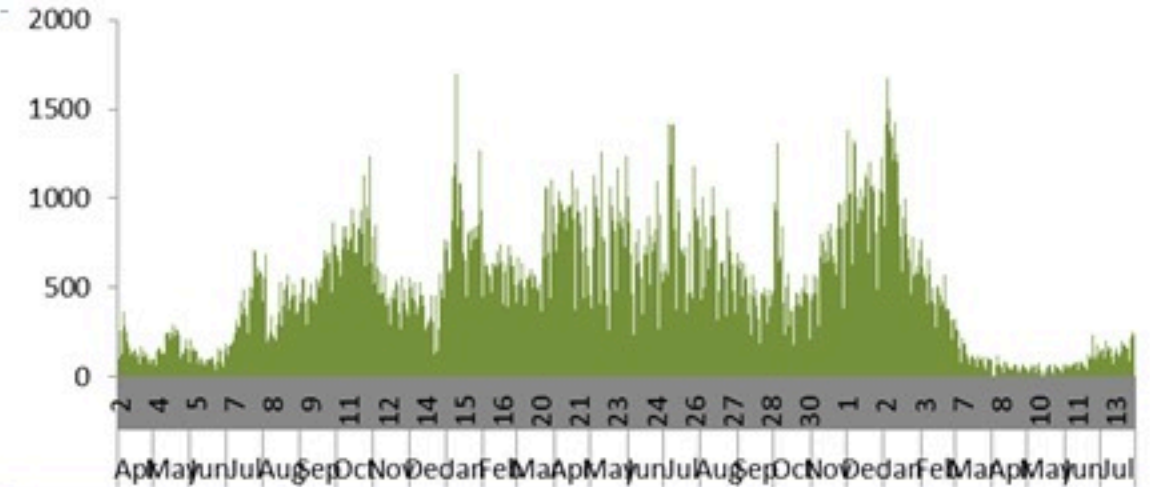

عدد الاتصالات المجاب عليها حسب اليوم
Number of answered calls by day