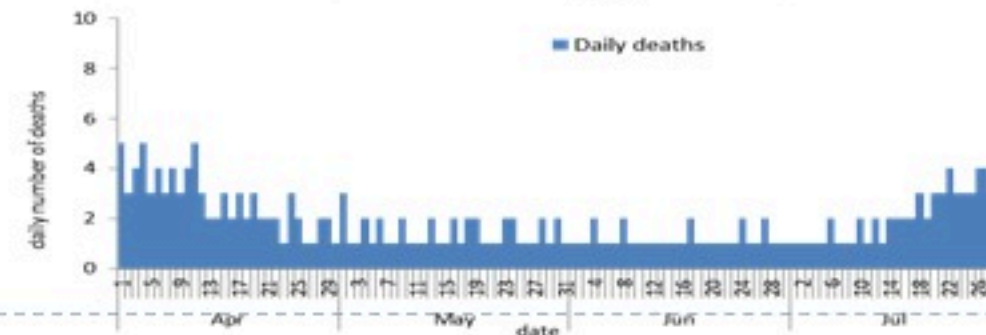

ترصد عدوى الكوفيد 19 في لبنان

29 تموز 2022

ترصد كوفيد 19

سيتم التركيز على المؤشرات الخاصة بالحالات الشديدة. في الأيام 7 الأخيرة، تم استشفاء 80 مرضى (1.5 لكل مئة ألف)، وتسجيل 24 وفيات (0.45 لكل مئة ألف). وبلغت نسبة احتمال اسرة العناية الفائقة 35% (69 أسرة من اصل 197). اما نسبة إيجابية الفحوصات المحلية فقد بلغت 24%. ويصنف التفشي المجتمعي على مستوى 4.

نسبة إيجابية الفحوصات
(معدل 7 أيام الاخيرة)

عدد الاسرة المستعملة
حسب اليوم

عدد الوفيات
حسب اليوم

المؤشرات الوبائية	خلال 7 أيام الأخيرة	خلال 14 يوم الأخيرة
عدد دخول المستشفى	80	160
نسبة دخول المستشفى لمل 100000	1.5	3
عدد الوفيات	24	41
نسبة الوفيات لكل 100000	0.45	0.77
نسبة إيجابية فحص PCR لكل مئة فحص	24%	26%
نسبة الحدوث المحلية لكل 100000	311	640
نسبة الفحوصات لكل 100000	1228	2352
الاستشفاء (حالات جديدة و قديمة)	ليوم امس	% نسبة الاستعمال
الاسره المستعملة	169	33%
اسره العناية المركزه المستعملة (تقس اصطناعي)	69 (15)	35%
الحالات الجديدة	ليوم امس	التراكمي
وفيات جديده	3	10526
حالات جديده (المعدل اليومي للأيام 7 الاخيره)	2364	1169584
الخط الساخن	ليوم امس	التراكمي
اتصالات (1)1787	240	432286
	428	743812
		1214

COVID-19 surveillance

The report will focus in severe cases.

In past 7 days, 80 new admissions were reported (1.5/100000), and 24 deaths (0.45/100000). The ICU COVID-19 occupancy was 35% (69 beds over 197).