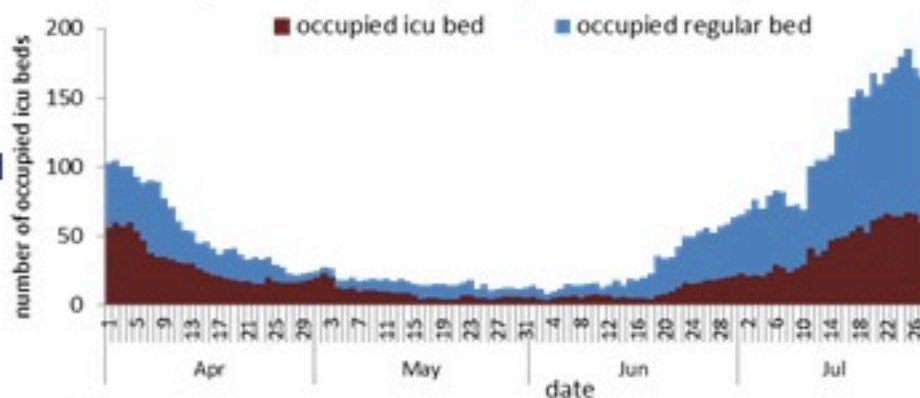

نسبة إيجابية الفحوصات
(معدل 7 أيام الاخيرة)

عدد الاسرة المستعملة
حسب اليوم

عدد الوفيات
حسب اليوم

المؤشرات الوبائية	خلال 7 أيام الأخيرة	خلال 14 يوم الأخيرة
عدد دخول المستشفى	80	160
نسبة دخول المستشفى لمل 100000	1.5	3
عدد الوفيات	24	41
نسبة الوفيات لكل 100000	0.45	0.77
نسبة إيجابية فحص PCR لكل مئة فحص	24%	26%
نسبة الحدوث المحلية لكل 100000	311	640
نسبة الفحوصات لكل 100000	1228	2352
الاستشفاء (حالات جديدة و قديمة)	ليوم امس	% نسبة الاستعمال
الاسره المستعملة	169	33%
اسره العناية المركزه المستعملة (تقس اصطناعي)	69 (15)	35%
الحالات الجديدة	ليوم امس	التراكمي
وفيات جديده	3	10526
حالات جديده (المعدل اليومي للأيام 7 الاخيره)	2364	1169584
الخط الساخن	ليوم امس	التراكمي
اتصالات (1)1787	240	432286
	428	743812
		1214

COVID-19 surveillance

The report will focus in severe cases.

In past 7 days, 80 new admissions were reported (1.5/100000), and 24 deaths (0.45/100000). The ICU COVID-19 occupancy was 35% (69 beds over 197).

The PCR local positivity rate was 24%. The community transmission is at level 4.

COVID-19 PCR positivity rate

COVID-19 hospital daily bed occupancy

COVID-19 daily deaths

	Past 7 days	Past 14 days
New hospital admission	80	160
Admission rate /100000	1.5	3
New deaths	24	41
Mortality rate /100000	0.45	0.77
PCR positivity rate %	24%	26%
Local Incidence rate /100000	311	640
Testing rate /100000	1228	2352
All admissions	Past day	% Occupancy
Occupied beds	169	33%
Occupied ICU beds	69 (15)	35%
New	Past day	Cumulative
New deaths	3	10526
New cases (average past 7 days)	2364	1169584
Hot line	Past day	Cumulative
1787 (1)	240	432286
1214	428	743812