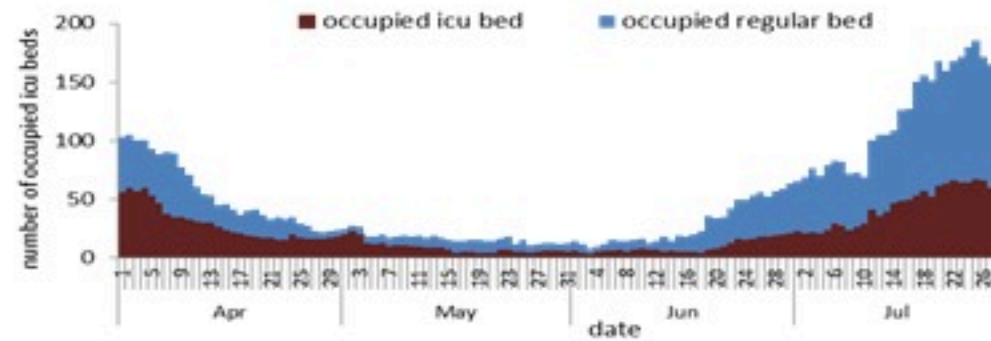

ترصد عدوى الكوفيد 19 في لبنان

29 تموز 2022

ترصد كوفيد 19

سيتم التركيز على المؤشرات الخاصة بالحالات الشديدة. في الأيام 7 الأخيرة، تم استشفاء 80 مرضى (1.5 لكل مئة ألف)، وتسجيل 24 وفيات (0.45 لكل مئة ألف). وبلغت نسبة احتمال اسرة العناية الفائقة 35% (69 أسرة من اصل 197). اما نسبة إيجابية الفحوصات المحلية فقد بلغت 24%. ويصنف التفشي المجتمعي على مستوى 4.

نسبة إيجابية الفحوصات
(معدل 7 أيام الاخيرة)

عدد الاسرة المستعملة
حسب اليوم

عدد الوفيات
حسب اليوم

المؤشرات الوبائية	خلال 7 أيام الأخيرة	خلال 14 يوم الأخيرة
عدد دخول المستشفى	80	160
نسبة دخول المستشفى لمل 100000	1.5	3
عدد الوفيات	24	41
نسبة الوفيات لكل 100000	0.45	0.77
نسبة إيجابية فحص PCR لكل مئة فحص	24%	26%
نسبة الحدوث المحلية لكل 100000	311	640
نسبة الفحوصات لكل 100000	1228	2352
الاستشفاء (حالات جديدة و قديمة)	ليوم امس	% نسبة الاستعمال
الاسره المستعملة	169	33%
اسره العناية المركزه المستعملة (تقس اصطناعي)	69 (15)	35%
الحالات الجديدة	ليوم امس	التراكمي
وفيات جديده	3	10526
حالات جديده (المعدل اليومي للأيام 7 الاخيره)	2364	1169584
الخط الساخن	ليوم امس	التراكمي
اتصالات (1)1787	240	432286
	428	743812
		1214