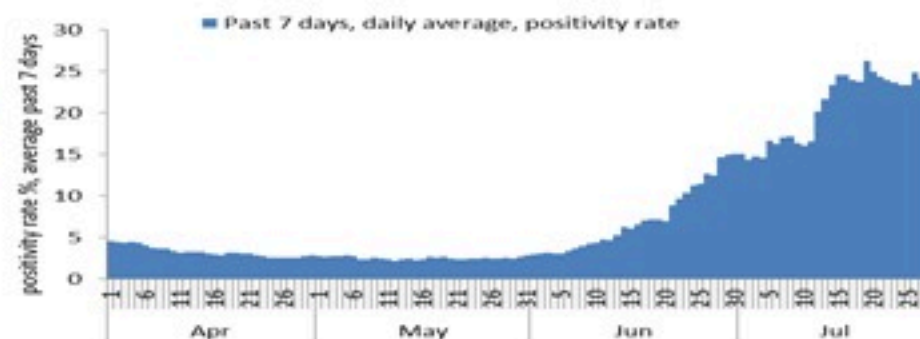

ترصد عدوى الكوفيد 19 في لبنان

29 تموز 2022

ترصد كوفيد 19

سيتم التركيز على المؤشرات الخاصة بالحالات الشديدة. في الأيام 7 الأخيرة، تم استشفاء 80 مرضى (1.5 لكل مئة ألف)، وتسجيل 24 وفيات (0.45 لكل مئة ألف). وبلغت نسبة احتمال اسرة العناية الفائقة 35% (69 أسرة من اصل 197). اما نسبة إيجابية الفحوصات المحلية فقد بلغت 24%. ويصنف التفشي المجتمعي على مستوى 4.

نسبة إيجابية الفحوصات
(معدل 7 أيام الاخيرة)

عدد الاسرة المستعملة
حسب اليوم

عدد الوفيات
حسب اليوم

المؤشرات الوبائية	خلال 7 أيام الأخيرة	خلال 14 يوم الأخيرة
عدد دخول المستشفى	80	160
نسبة دخول المستشفى لمل 100000	1.5	3
عدد الوفيات	24	41
نسبة الوفيات لكل 100000	0.45	0.77
نسبة إيجابية فحص PCR لكل مئة فحص	24%	26%
نسبة الحدوث المحلية لكل 100000	311	640
نسبة الفحوصات لكل 100000	1228	2352
الاستشفاء (حالات جديدة و قديمة)	ليوم امس	% نسبة الاستعمال
الاسره المستعملة	169	33%
اسره العناية المركزه المستعملة (تقس اصطناعي)	69 (15)	35%
الحالات الجديدة	ليوم امس	التراكمي
وفيات جديده	3	10526
حالات جديده (المعدل اليومي للأيام 7 الاخيره)	2364	1169584
الخط الساخن	ليوم امس	التراكمي
اتصالات (1)1787	240	432286
	428	743812
		1214

COVID-19 surveillance

The report will focus in severe cases.

In past 7 days, 80 new admissions were reported (1.5/100000), and 24 deaths (0.45/100000). The ICU COVID-19 occupancy was 35% (69 beds over 197).

The PCR local positivity rate was 24%. The community transmission is at level 4.

COVID-19 PCR positivity rate

COVID-19 hospital daily bed occupancy

COVID-19 daily deaths

	Past 7 days	Past 14 days
New hospital admission	80	160
Admission rate /100000	1.5	3
New deaths	24	41
Mortality rate /100000	0.45	0.77
PCR positivity rate %	24%	26%
Local Incidence rate /100000	311	640
Testing rate /100000	1228	2352
All admissions	Past day	% Occupancy
Occupied beds	169	33%
Occupied ICU beds	69 (15)	35%
New	Past day	Cumulative
New deaths	3	10526
New cases (average past 7 days)	2364	1169584
Hot line	Past day	Cumulative
1787 (1)	240	432286
1214	428	743812