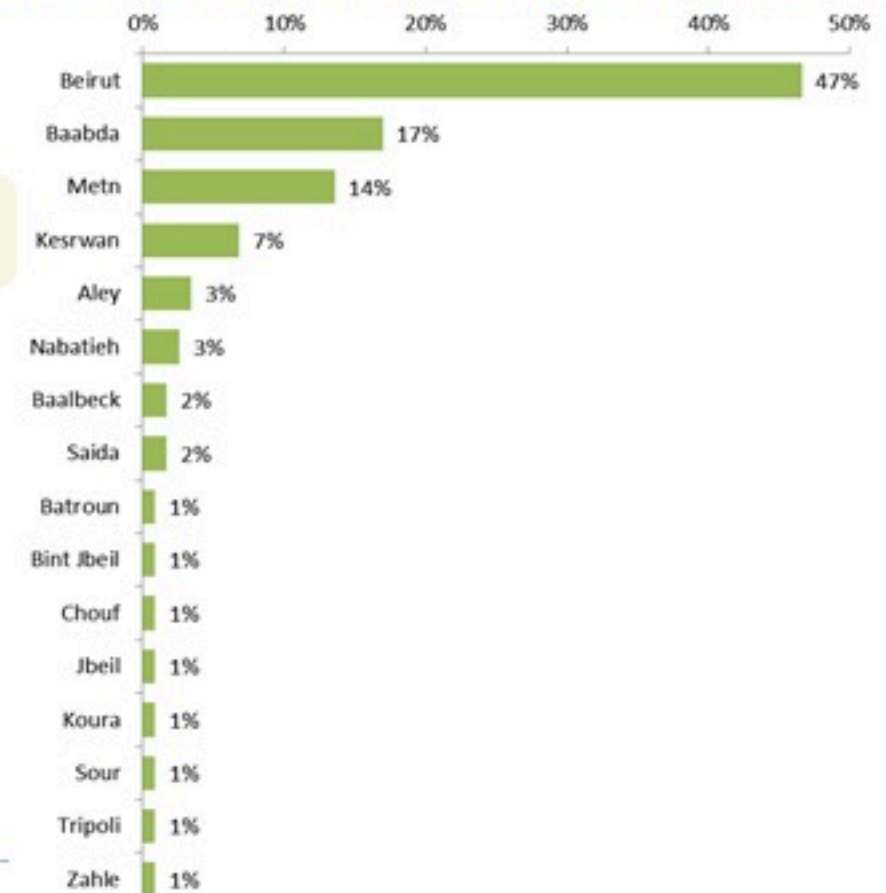

إحصاءات المخالطين الجدد ليوم امس
Number of COVID-19 contacts,
past day

توزيع الاتصالات حسب قضاء السكن للمتصل ليوم امس %
Distribution of calls by caza of residence for past day %