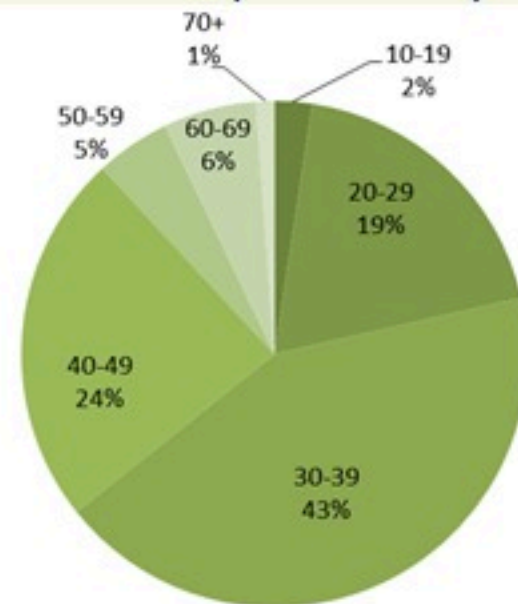

توزيع المخالطين حسب العوارض،
ليوم امس
Distribution of contacts by clinical
presentation, past day

توزيع الاتصالات حسب عمر المتصل ليوم امس %
Distribution of calls by reason for past day %