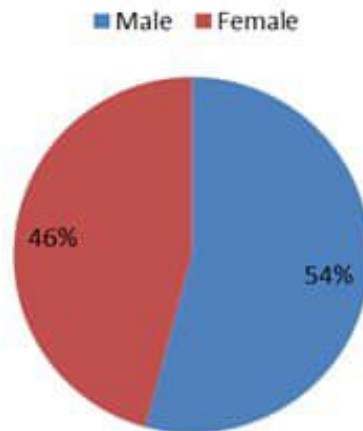

نسبة الفحوصات المحلية لكل مئة الف نسمة

Testing rate (/100000)

نسبة الوفيات لكل مئة الف نسمة

Mortality rate (/100000)

النسبة المئوية للفحوصات المحلية الإيجابية

Positivity rate (%)

توزيع الحالات حسب الجنس  
Case distribution by gender (%)