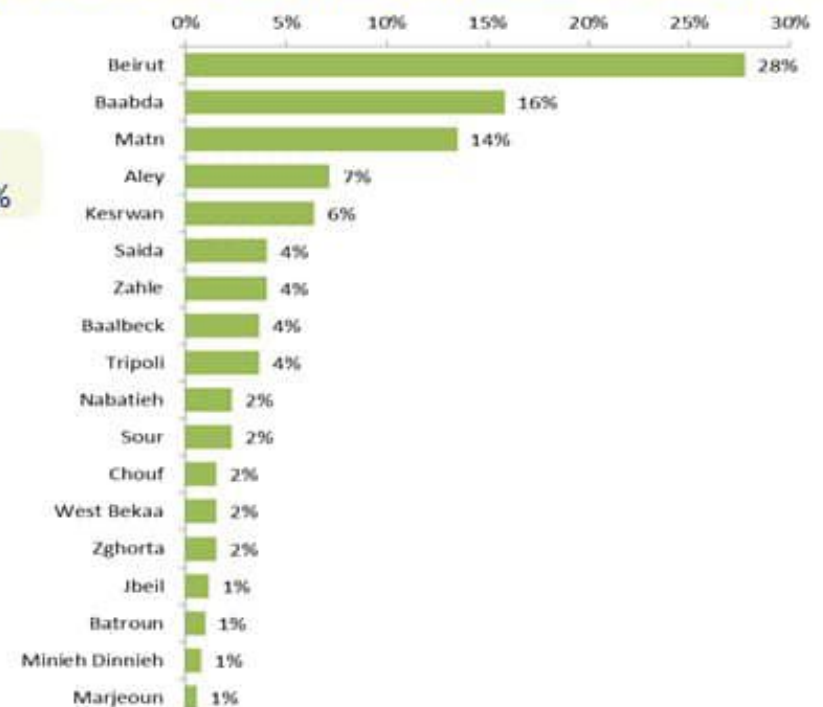

توزيع الاتصالات حسب قضاء السكن للمتصل ليوم امس %
Distribution of calls by caza of residence for past day %