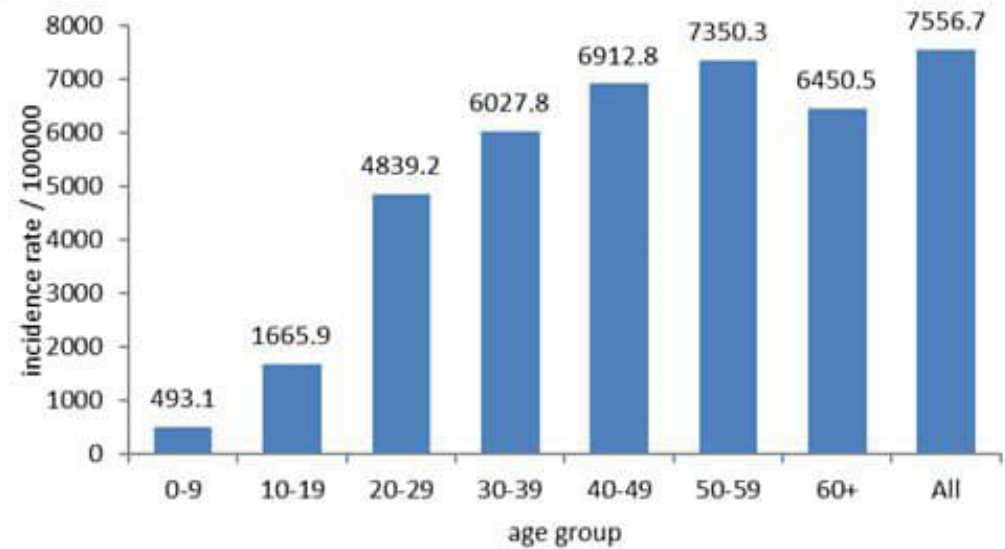

نسبة الحدوث حسب العمر والأسابيع (لكل مئة ألف نسمة)
Age specific incidence rate by age group and week (/100000)

نسب الحدوث التراكمية حسب الفئة العمرية (لكل مئة ألف نسمة)
Age-specific cumulative incidence rate (/100000) 2