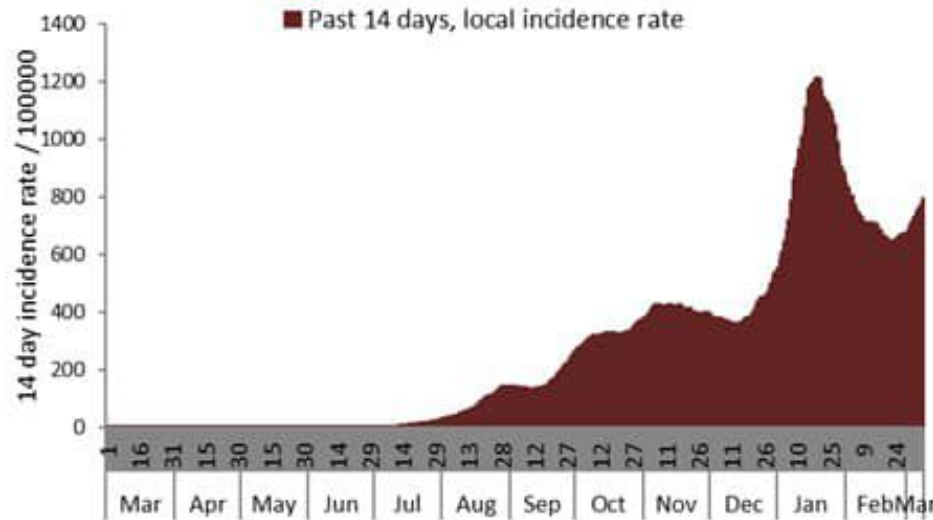

نسبة الحالات الجديدة لكل مئة الف نسمة خلال 14 يوم السابقة

Incidence rate for the 14 days (/100000)