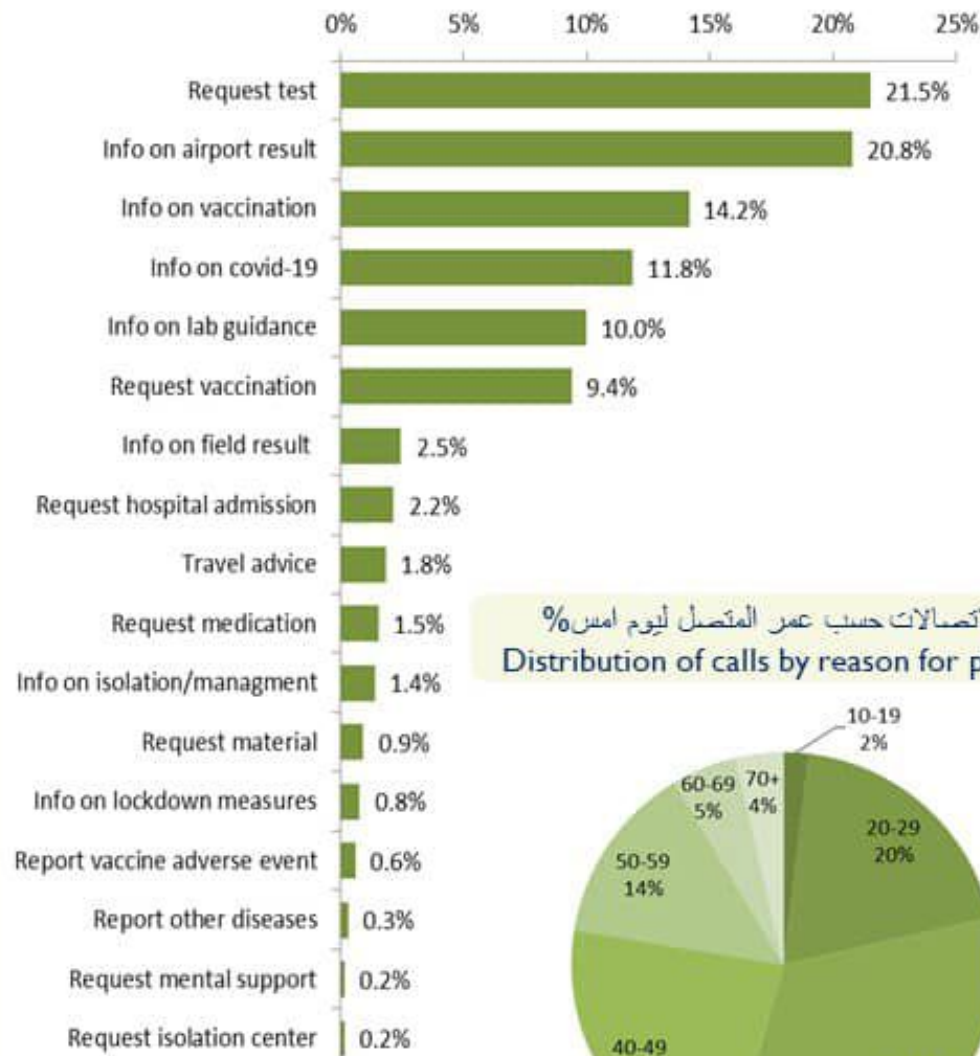

توزيع الاتصالات حسب سبب الاتصال ليوم امس %
Distribution of calls by reason of call for past day %