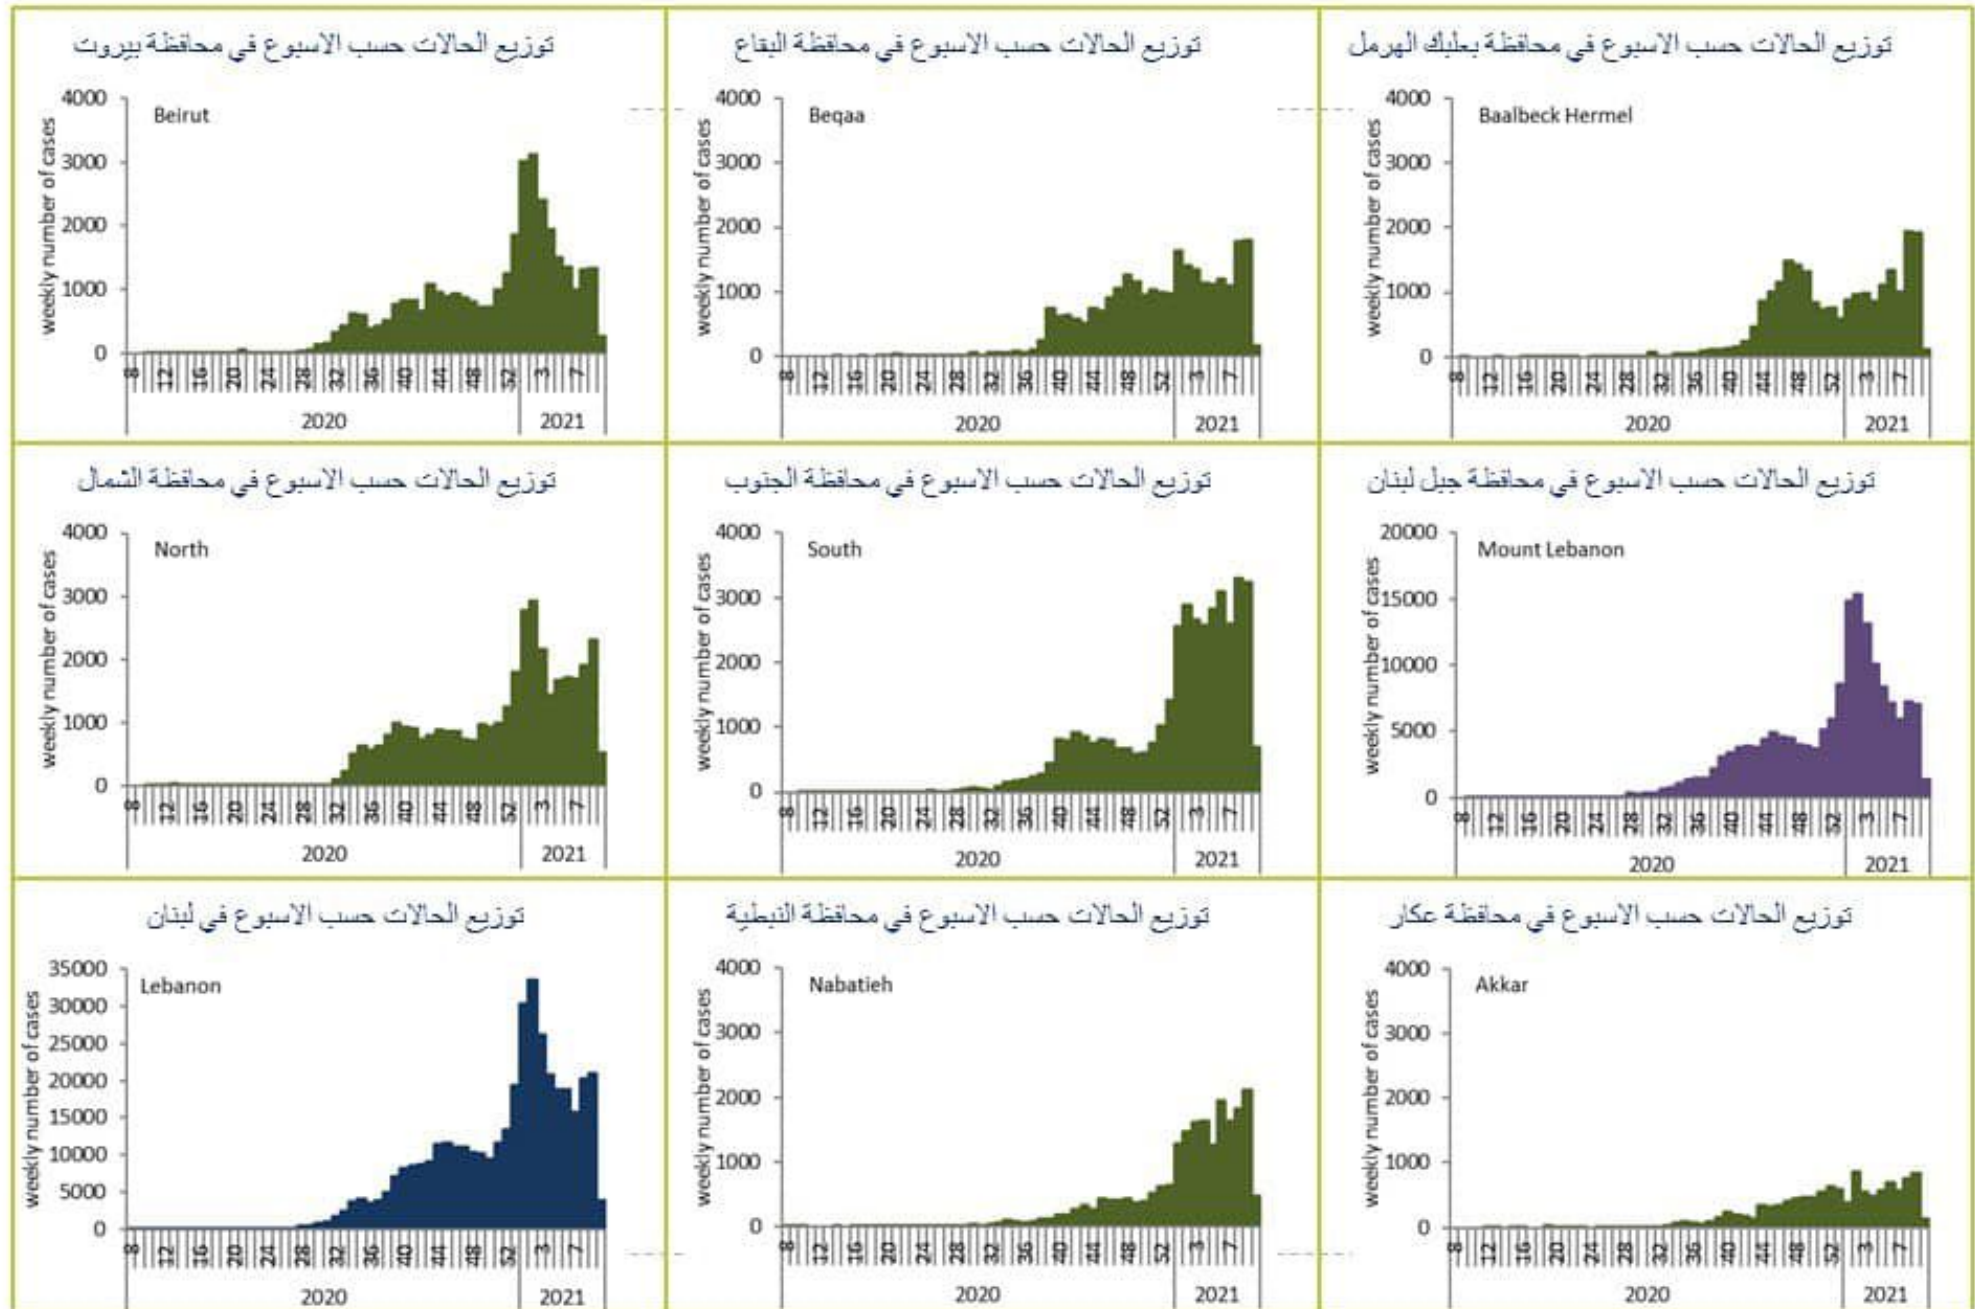

Caza	نسبة الوفيات / Mortality rate		نسبة الحدوث / Incidence rate		يوم امس / Past day				التراكمي / Cumulative							القضاء
	للايام 14 / الاخيره / Past 14 days	التراكمي / Cumulative	للايام 14 / الاخيره / Past 14 days	التراكمي / Cumulative	حيز الوافده / Local	الوافده / Travel	الوفيات / Deaths	الحالات / Cases	الشفاء / Remission	الشفاء الزمني / Time remission	الشفاء المخبري / Lab-remission	حيز الوافده / Local /	الوافده / Travel	الوفيات / Deaths	الحالات / Cases	
	/100000	/100000	/100000	/100000												
Beirut	11	108	560	7297	267	0	4	267	29,519	29,357	162	34,722	749	527	35,471	بيروت
Baabda	14	99	971	8650	577	1	6	578	43,260	43,181	79	56,543	378	651	56,921	بعبدا
Metn	14	96	373	7387	300	0	13	300	41,381	41,247	134	46,689	262	612	46,951	المتن
Chouf	13	89	883	7336	186	0	1	186	11,673	11,649	24	15,283	99	186	15,382	الشوف
Aleyh	16	135	1396	12420	202	0	1	202	17,034	17,012	22	21,618	220	237	21,838	عاليه
Kesrwan	13	140	467	8956	94	0	2	94	16,395	16,324	71	19,146	115	302	19,261	كسروان
Jbeil	9	93	530	8480	70	0	1	70	7,963	7,915	48	9,265	35	102	9,300	جبيل
Tripoli	16	97	598	4485	267	0	0	267	11,361	11,341	20	15,080	168	330	15,248	طرابلس
Koura	12	92	786	6904	76	0	1	76	4,060	4,049	11	5,118	44	69	5,162	الكوره
Zghorta	16	153	846	9747	52	0	3	52	5,939	5,885	54	7,410	46	117	7,456	زعرنا
Batroun	9	104	425	6428	31	0	1	31	2,972	2,958	14	3,524	13	57	3,537	البترون
Akkar	10	78	524	3810	145	0	2	145	8,650	8,597	53	11,887	58	243	11,945	عكار
Becharreh	15	77	360	4217	8	0	1	8	842	785	57	1,098	2	20	1,100	بشري
Minieh Danieh	7	55	405	2460	95	0	1	95	3,447	3,431	16	5,242	39	118	5,281	المنية الضبية
Zahleh	22	167	1206	9038	126	0	1	126	15,182	15,154	28	19,727	119	367	19,846	زحلة
West Bekaa	15	106	734	5084	28	0	2	28	3,510	3,507	3	5,059	40	106	5,099	البقاع الغربي
Baalbeck	13	121	1184	7102	104	0	1	104	14,346	14,334	12	20,163	83	344	20,246	بعلبك
Hermel	21	92	683	3918	17	0	2	17	1,692	1,692		2,545	9	60	2,554	الهرمل
Rashaya	2	92	475	4469	4	0	0	4	1,256	1,255	1	1,797	10	37	1,807	راشيا
Saida	10	70	890	5781	349	0	1	349	12,974	12,960	14	18,656	198	227	18,854	صيدا
Sour	13	58	1070	5604	331	0	0	331	12,011	11,992	19	18,998	271	201	19,269	صور
Jezzine	6	84	607	5264	13	0	0	13	1,239	1,235	4	1,680	3	27	1,683	جزين
Nabatieh	13	57	1758	8890	233	0	0	233	7,460	7,452	8	12,446	125	81	12,571	النبطية
Bint Jbeil	10	68	1221	5940	131	0	0	131	2,968	2,964	4	4,702	69	55	4,771	بنت جبيل
Marjeoun	3	53	770	4507	105	0	0	105	1,851	1,848	3	2,800	27	33	2,827	مرجعيون
Hasbaya	13	84	907	5583	18	0	1	18	1,168	1,168		1,647	14	25	1,661	حاصبيا
Unspecified					109	0	0	109	34,630	34,628	2	34,742	1,027	0	35,769	فيد التحق
Lebanon	13	97	799	7557	3938	1	45	3939	314783	313920	863	397587	4223	5134	401810	لبنان