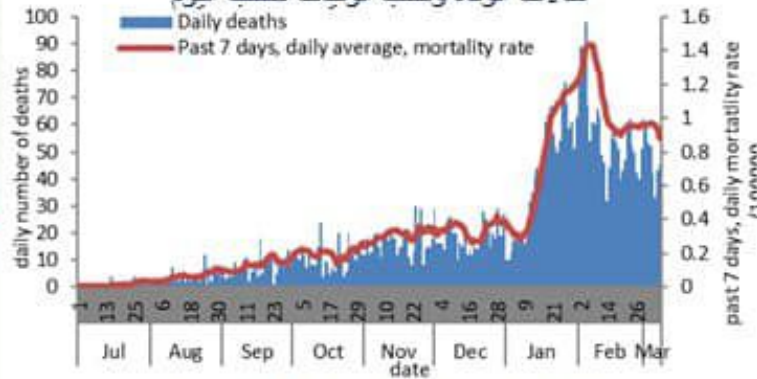

### مؤشرات اخرى

عدد الحالات المكررة ليوم امس **301**

عدد حالات الشفاء **314783**

### مؤشرات خلال 14 يوم المنصرمة

نسبة الفحوصات المحلية لكل 100000 **4173**

إيجابية فحص PCR لكل مئة فحص **18%**

عدد الحالات النشطة **42490**

نسبة الحدوث المحلية لكل 100000 **799**

1787  
للكوفيد

1214  
للقاح

عدد الحالات المثبتة في لبنان

التراكمي منذ 21 شباط	خلال 24 ساعة المنصرمة
401810	3939
397587	3938
4223	1
5134	45
2610	8
156301	553

عدد الحالات المثبتة المحلية

عدد الحالات المثبتة الوافدة

عدد حالات الوفاة

عدد حالات القطاع الصحي

عدد اتصالات الخط الساخن (1) 1787

### حالات الوفاة ونسب الوفيات حسب اليوم