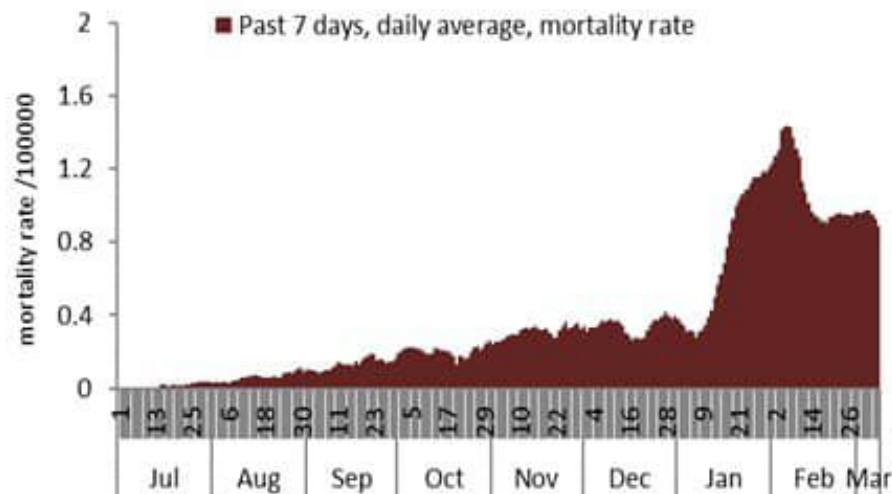

نسبة الوفيات لكل مئة الف نسمة

Mortality rate (/100000)