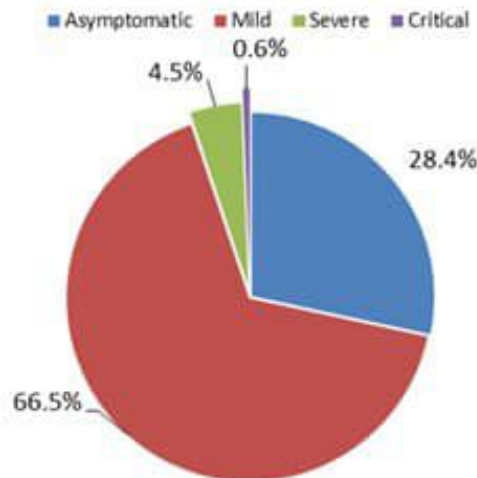

توزيع الحالات حسب المرض (%)
Case distribution by severity (%)