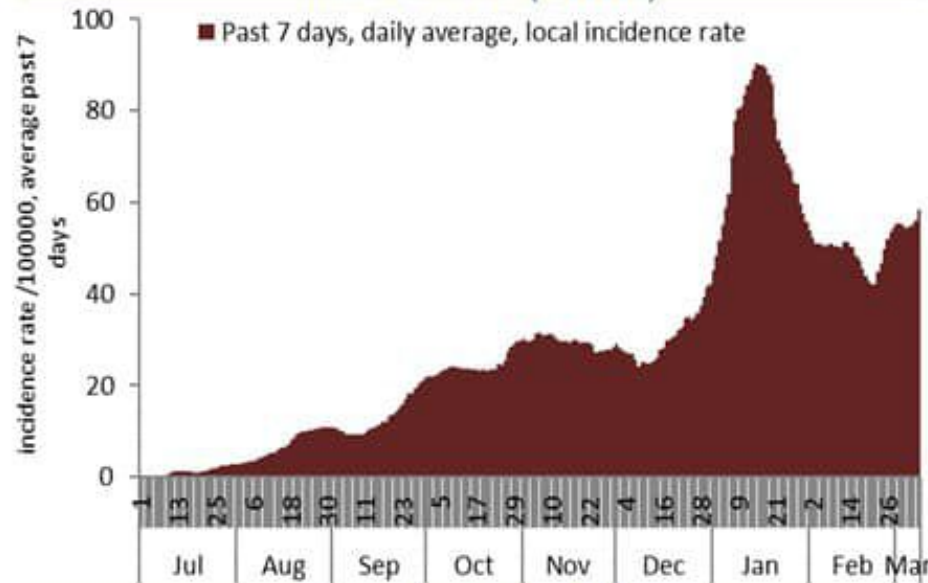

Mortality rate for the past 14 days (/100000)

النسبة المئوية للفحوصات المحلية الإيجابية خلال 14 يوم السابقة

Positivity rate for the past 14 days (%)

نسبة الحالات الجديدة لكل مئة الف نسمة

Incidence rate s (/100000)