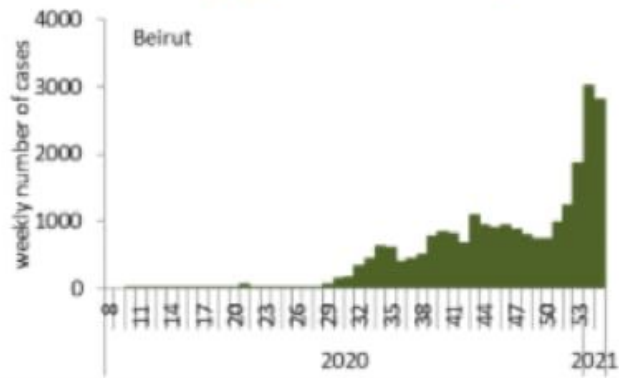

رسومات بيانية لتوزيع الحالات حسب الاسبوع والمحافظات (حسب الترتيب الابجدي) لتاريخ 17 كانون الثاني 2021
Graphs with cases distribution by mohafaza of residence and by week – 17 January 2021

توزيع الحالات حسب الاسبوع في محافظة بيروت