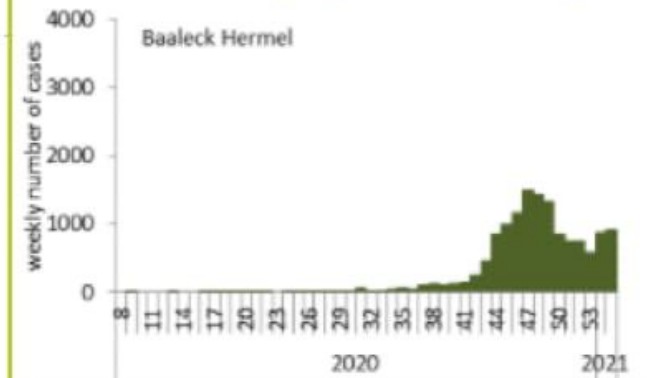

توزيع الحالات حسب الاسبوع في محافظة بعلبك الهرمل