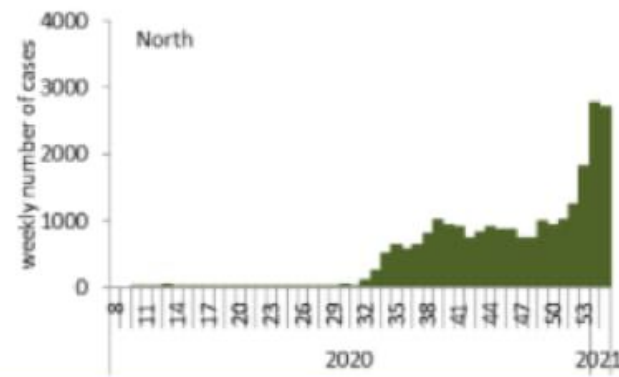

توزيع الحالات حسب الاسبوع في محافظة الشمال