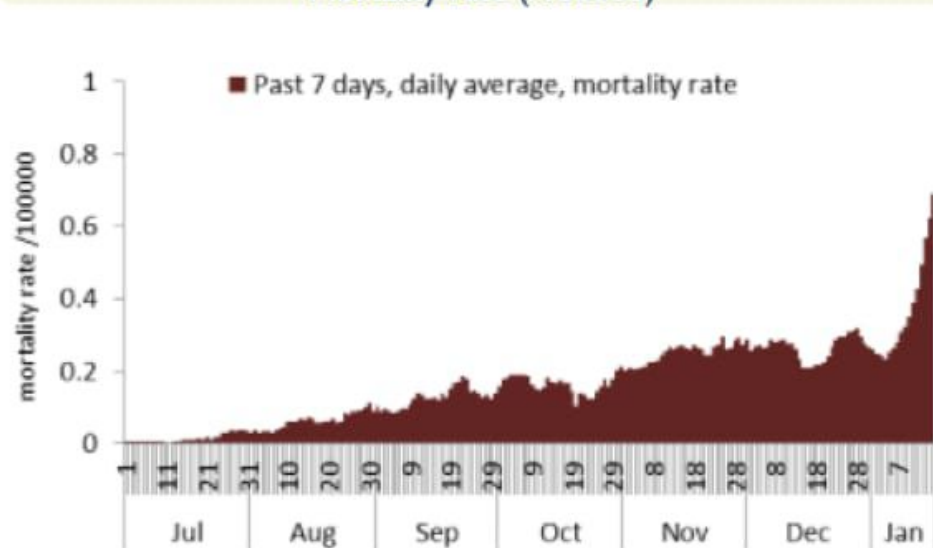

نسبة الوفيات لكل مئة الف نسمة

Mortality rate (/100000)