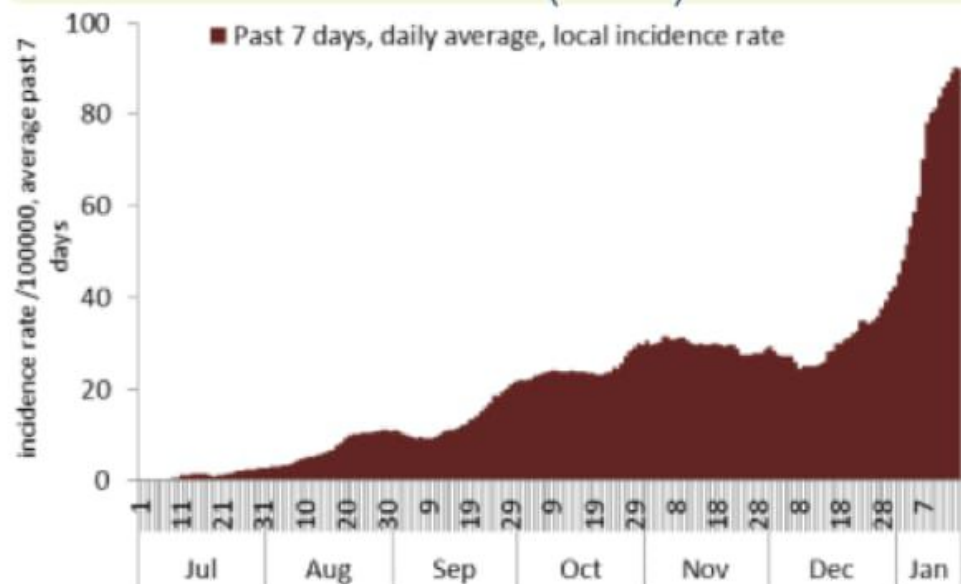

نسبة الحالات الجديدة لكل مئة الف نسمة

Incidence rate s (/100000)