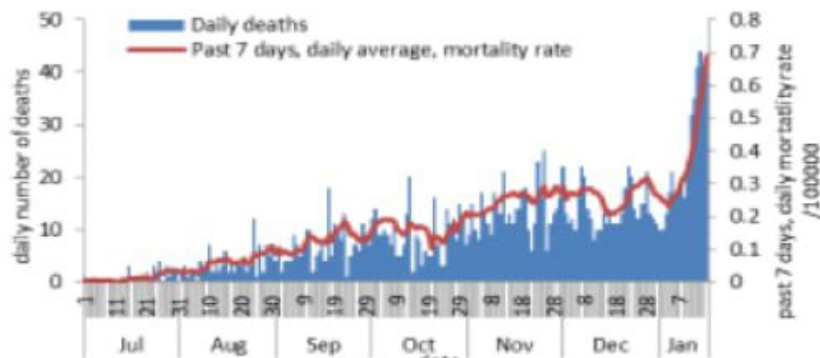

ترصد عدوى الكوفيد 19 في لبنان

17 كانون الثاني 2021

1787
الرقم الجديد
للخط الساخن

من توصيات وزارة الصحة العامة:

المسافة الآمنة

الكمامة

غسل اليدين

آداب السعال

عزل المريض والمخالط

التهوية

خلال 24 ساعة المنصرمة

التراكمي منذ 21 شباط

عدد الحالات المثبتة في لبنان

252812

3654

عدد الحالات المثبتة المحلية

249173

3640

عدد الحالات المثبتة الوافدة

3639

14

عدد حالات الوفاة

1906

40

عدد حالات القطاع الصحي

2328

6

اسرة الكوفيد 19 ليوم امس

حالة استشفاء 2014

حالة في العناية المركزة 744

حالة مع تنفس اصطناعي 216

مؤشرات خلال 14 يوم المنصرمة

نسبة الفحوصات المحلية لكل 100000 5928

إيجابية الفحوصات لكل مئة فحص 19.4%

عدد الحالات النشطة 63534

نسبة الحدوث المحلية لكل 100000 1195

الخط الساخن 01594459 و 1787

ليوم امس 659

التراكمي منذ 21 شباط 2020 123507

حالات الوفاة ونسب الوفيات حسب اليوم