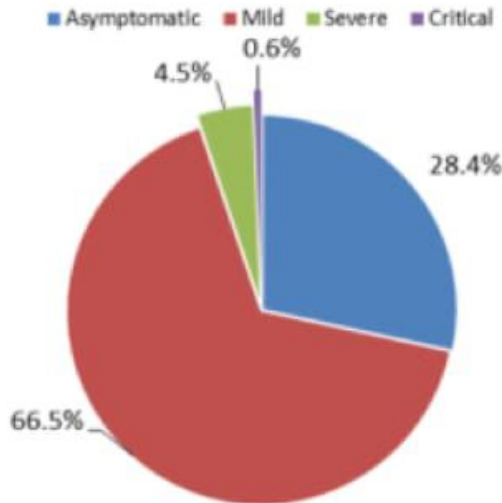

توزيع الحالات حسب المرض (%)  
Case distribution by severity (%)

نسبة الحدوث حسب العمر والاسبوع (لكل مئة الف نسمة)  
Age specific incidence rate by age group and week (/100000)

نسبة الحالات الجديدة لكل مئة الف نسمة خلال 14 يوم السابقة  
 Incidence rate for the 14 days (/100000)