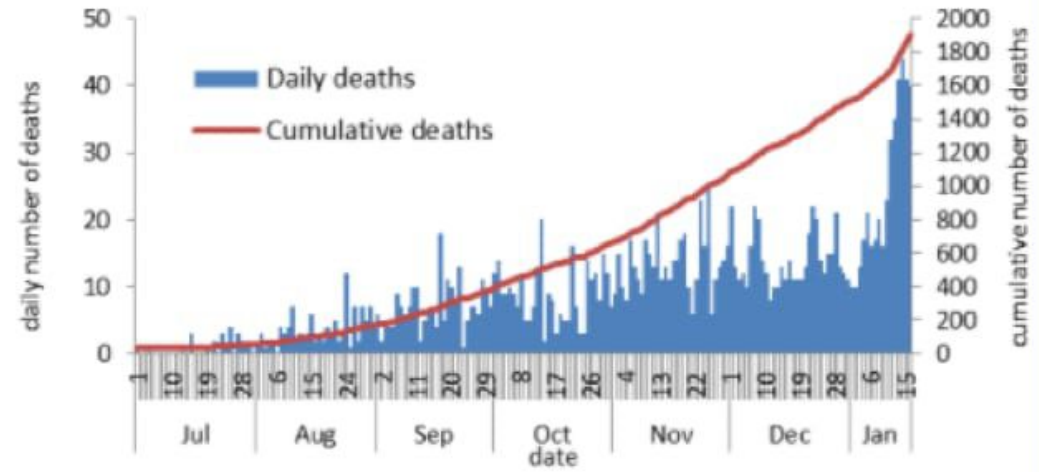

جدول حالات الوفاة المسجلة خلال 24 ساعة المنصرمة والمثبتة
Line list of confirmed covid-19 deaths for the past 24 hours

وجود امراض مزمنة	العمر (سنة)	الجنس	السكن (القضاء)	المستشفى	#
نعم	69	ذكر	بيروت	جبل لبنان	1
نعم	57	ذكر	كسروان	جبل لبنان	2
نعم	81	انثى	بعدا	جبل لبنان	3
نعم	58	ذكر	كسروان	سيدة المعونات	4
نعم	37	ذكر	طرابلس	طرابلس الحكومي	5
نعم	86	انثى	بيروت	بهمن	6
نعم	60	ذكر	بعدا	بهمن	7
نعم	90	ذكر	المتن	المنزل	8
نعم	77	ذكر	بعدا	قلب يسوع	9
نعم	82	ذكر	زغرتا	سيدة زغرتا	10
نعم	79	ذكر	بعدا	الرسول الاعظم	11
نعم	65	ذكر	بعدا	جبل لبنان	12
نعم	79	ذكر	المتن	جبل لبنان	13
كلا	57	انثى	البقاع الغربي	مشفراء الحكومي	14
نعم	90	انثى	بيروت	جبل لبنان	15
نعم	81	ذكر	كسروان	الشرق الاوسط الطبي	16
كلا	97	ذكر	زغرتا	سيدة زغرتا	17
نعم	70	انثى	عاليه	جبل لبنان	18
نعم	86	انثى	بعطبك	بعطبك الحكومي	19
نعم	85	ذكر	بيروت	كليةمنصو الطبي	20
نعم	85	انثى	بعدا	بعدا الحكومي	21
نعم	79	ذكر	المتن	قلب يسوع	22
نعم	82	ذكر	طرابلس	المنلا	23
نعم	76	ذكر	طرابلس	المظلوم	24
نعم	86	ذكر	طرابلس	المظلوم	25
نعم	79	ذكر	زحلة	زيقي	26
نعم	72	ذكر	عكار	عكار رحال (الطواري)	27
نعم	79	ذكر	جزين	جزين الحكومي	28
نعم	79	ذكر	كسروان	عكار رحال	29
كلا	95	انثى	المتن	المنزل	30
نعم	96	ذكر	بعدا	الجامعة الامركية	31
نعم	73	ذكر	بيروت	الجامعة الامركية	32
نعم	78	ذكر	كسروان	الجمعيثاوي	33
نعم	89	انثى	عاليه	بشامون (الطواري)	34
نعم	57	انثى	عاليه	بشامون	35
نعم	53	انثى	المتن	مزبود	36
نعم	64	انثى	كسروان	فتوح كسروان الحكومي	37
نعم	82	ذكر	المتن	الجمعيثاوي	38
نعم	71	ذكر	زحلة	اطباء بلا حدود	39
نعم	61	ذكر	صيدا	الهشيري	40

حالات وفيات لكوفيد حسب اليوم
Covid-19 deaths per day

جدول خصائص الوفيات
Distribution of deaths by age group

نسبة الاماتة % Case fatality %	عدد حالات الوفاة Number of deaths	الفئة العمرية Age group
0.02	1	0-9
0.03	5	10-19
0.02	10	20-29
0.06	27	30-39
0.31	103	40-49
0.76	206	50-59
2.31	378	60-69
5.79	554	70-79
11.20	622	80+
0.75	1906	Total المجموع