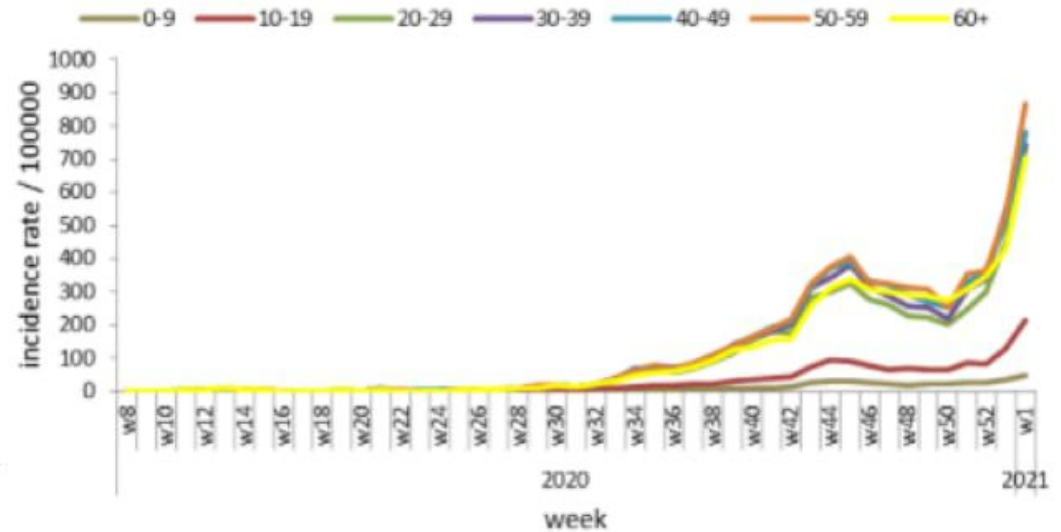

نسبة الحدوث حسب العمر والاسبوع (لكل مئة الف نسمة)
Age specific incidence rate by age group and week (/100000)