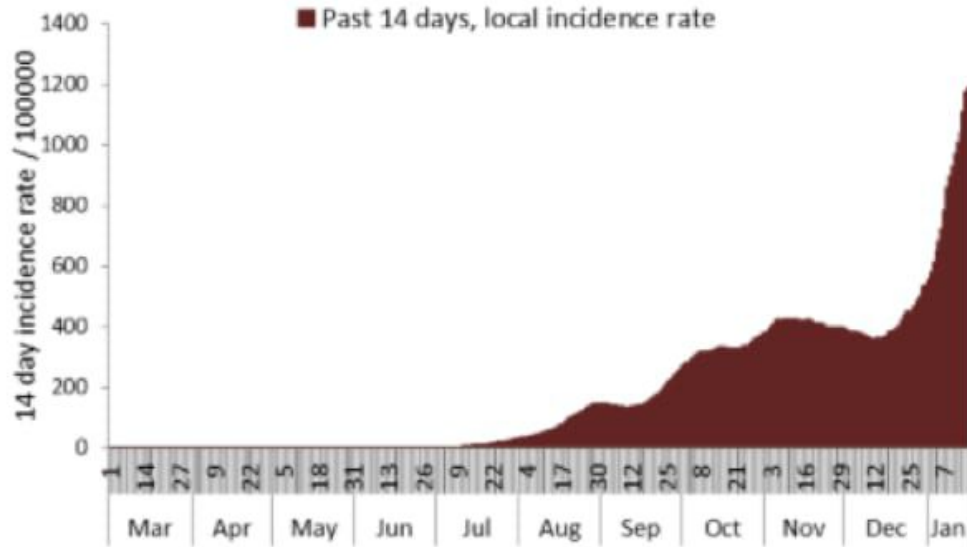

نسبة الحالات الجديدة لكل مئة الف نسمة خلال 14 يوم السابقة
Incidence rate for the 14 days (/100000)