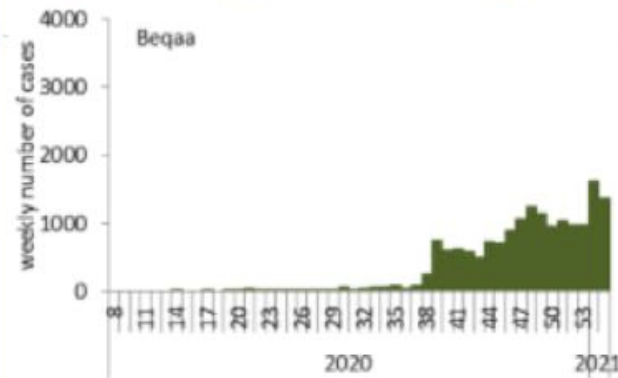

توزيع الحالات حسب الاسبوع في محافظة البقاع