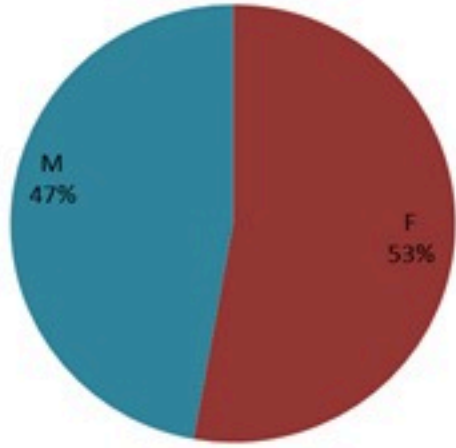

ترصد الكوليرا في لبنان 1 كانون الثاني 2023

الجمهورية اللبنانية
وزارة الصحة العامة
برنامج الترصد الوبائي

الخطوط الساخنة

1760 (الصليب الأحمر)
1787 (وزارة الصحة)

حسب الجنس
(المشبهة والمتبنة)

الوفيات (المتبنة)		الحالات المثبتة		كافة الحالات المشبهة والمتبنة	
التراكمي	الجديدة (آخر 24 ساعة)	التراكمي	الجديدة (آخر 24 ساعة)	التراكمي	الجديدة (آخر 24 ساعة)
23	0	670	0	5810	0

By Sex
(suspected and confirmed)

Occupied hospital beds
(suspected and confirmed)

By date of report
(suspected and confirmed)

By Hospital Admission
(suspected and confirmed)

By Outcome
(suspected and confirmed)