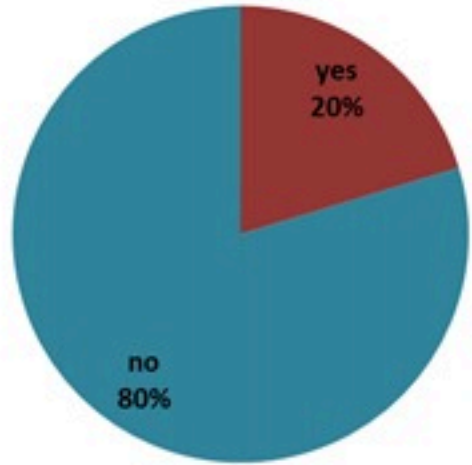

ترصد الكوليرا في لبنان 1 كانون الثاني 2023

الجمهورية اللبنانية
وزارة الصحة العامة
برنامج الترصد الوبائي

الخطوط الساخنة

1760 (الصليب الأحمر)
1787 (وزارة الصحة)

حسب الجنس
(المشبهة والمتبنة)

الوفيات (المتبنة)		الحالات المثبتة		كافة الحالات المشبهة والمتبنة	
التراكمي	الجديدة (آخر 24 ساعة)	التراكمي	الجديدة (آخر 24 ساعة)	التراكمي	الجديدة (آخر 24 ساعة)
23	0	670	0	5810	0