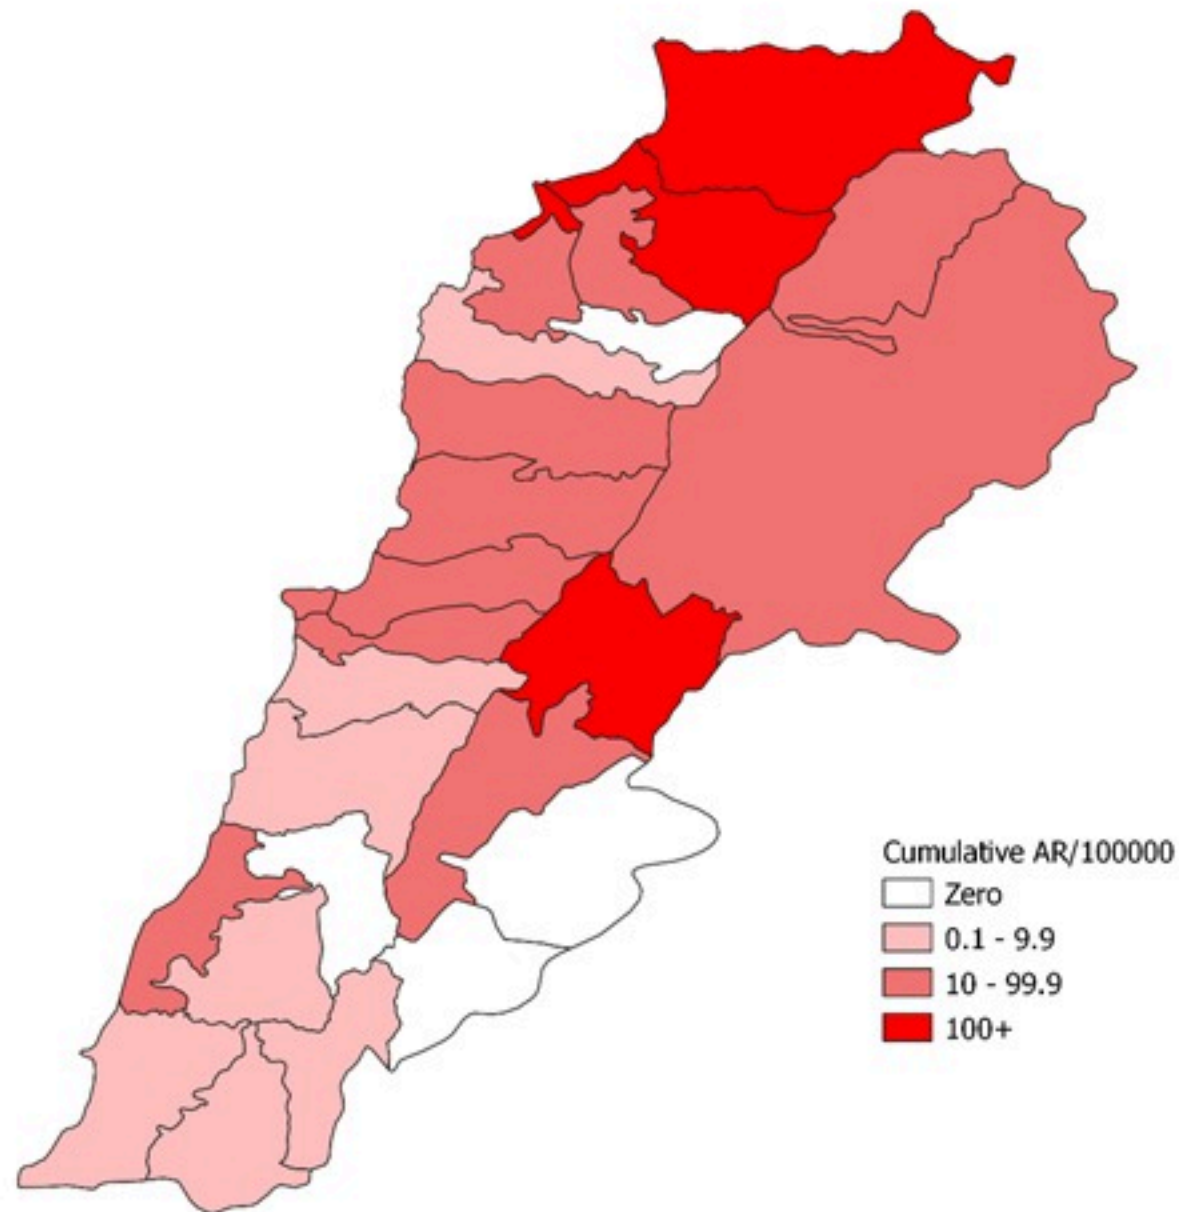

Cholera Surveillance Update

1 Jan 2023

4

Cumulative Attack Rate per 100,000 (suspected and confirmed)

نسبة الحدوث التراكمية لكل مئة ألف نسمة (الحالات المشتبهية والمثبتة)