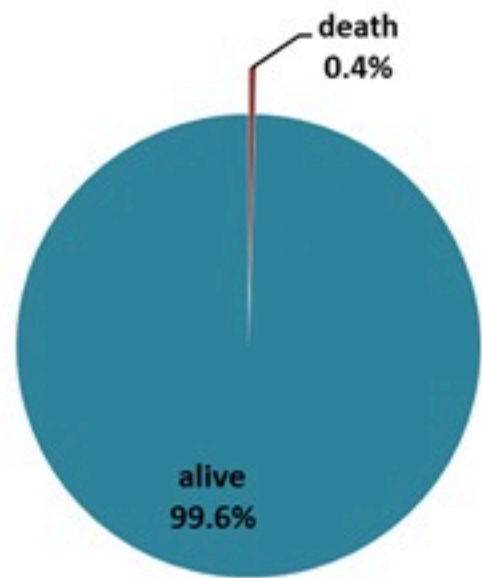

ترصد الكوليرا في لبنان 1 كانون الثاني 2023

الجمهورية اللبنانية
وزارة الصحة العامة
برنامج الترصد الوبائي

الخطوط الساخنة

1760 (الصليب الأحمر)
1787 (وزارة الصحة)

حسب الجنس
(المشبهة والمتبنة)

الوفيات (المتبنة)		الحالات المثبتة		كافة الحالات المشبهة والمتبنة	
التراكمي	الجديدة (آخر 24 ساعة)	التراكمي	الجديدة (آخر 24 ساعة)	التراكمي	الجديدة (آخر 24 ساعة)
23	0	670	0	5810	0

حسب الاستشفاء
(المشبهة والمتبنة)

حسب تطور
الحالة
(المشبهة والمتبنة)

Cholera Surveillance Report

1 Jan 2023

Call Centers
 1760 (Red Cross)
 1787 (MOPH)

All cases (suspected and confirmed)		Confirmed Cases		Deaths (confirmed)	
New (past 24 h)	Cumulative	New (past 24 h)	Cumulative	New	Cumulative
0	5810	0	670	0	23

By Sex
(suspected and confirmed)

Occupied hospital beds
(suspected and confirmed)

By date of report
(suspected and confirmed)

By Hospital Admission
(suspected and confirmed)

By Outcome
(suspected and confirmed)