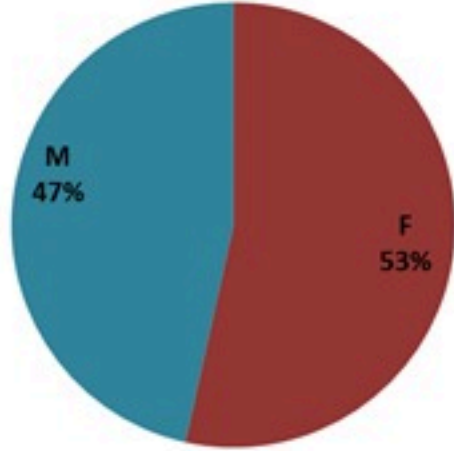

ترصد الكوليرا في لبنان 10 أيار 2023

الجمهورية اللبنانية
وزارة الصحة العامة
برنامج الترصد الوبائي

الخطوط الساخنة

1760 (الصليب الأحمر)
1787 (وزارة الصحة)

حسب الجنس
(المشبهة والمتبنة)

الوفيات (المتبنة)		الحالات المتبنة		كافة الحالات المشبهة والمتبنة	
التراكمي	الجديدة (آخر 24 ساعة)	التراكمي	الجديدة (آخر 24 ساعة)	التراكمي	الجديدة (آخر 24 ساعة)
23	0	671	0	7699	30

حسب الاستشفاء
(المشبهة والمتبنة)

حسب تاريخ الإبلاغ
(للحالات المتبنة والمتبنة)

استعمال الاسرة الاستشفائية
(للحالات المتبنة والمتبنة)

حسب تطور
الحالة
(المشبهة والمتبنة)

حسب الفئة العمرية
(للحالات المشبهة والمتبنة)