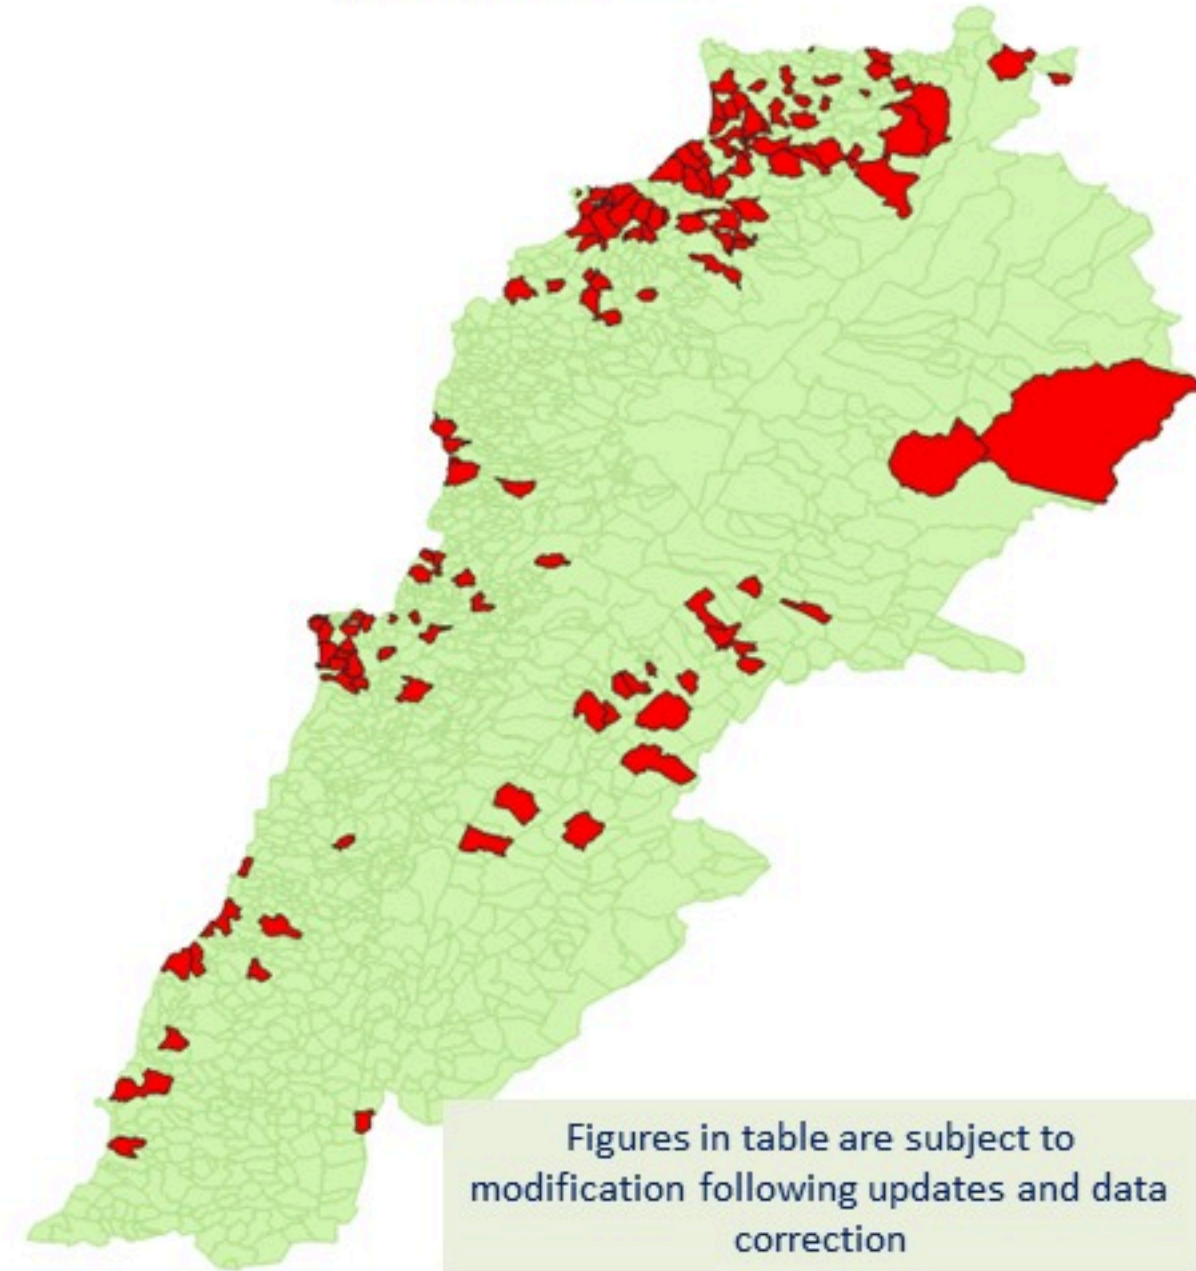

Cholera Surveillance Update

10 May 2023

By locality (confirmed)
حسب البلدة (المتبئة)

Figures in table are subject to modification following updates and data correction

Case	Locality	Cases	Case	Locality	Cases
1	Akkar Atika	1	1	Aintouna	1
2	Amayer/Duadi Khaled	1	2	Balfounh	1
3	Arqa / Marlayet Haddara	2	3	Bqajouta	7
4	Bebnine / Baddoua	161	4	Ghazir	2
5	Beit Hajj/Koucha/Khrebit Jindi	3	5	Jounieh Ghadir	4
6	Bergayel	5	6	Jounieh Seba	4
7	Bezblna	1	7	Yahchouch	1
8	Bireh	2	8	Zouk Mosbeh	3
9	Bqerzla	3	9	Aaba	1
10	Cheikh Ayache / Chir Hmairine	3	10	Aahdiq	1
11	Dahr Qambar /Hokr Gatteh	3	11	Bana	1
12	Dabadab	1	12	Buama	1
13	Dinbou	2	13	Dahr Ain / Ras Masqou	1
14	Fneydek	1	14	Rachdibbine	1
15	Halba	1	15	Kfar Aqa	1
16	Hayssa	1	16	Aadlysseh	1
17	Hoeuich	3	17	Biklaya	1
18	Ideldat Qaytee	3	18	Broummana	1
19	Kfar Harra	4	19	Bsalim	1
20	Kfar Melki	1	20	Daruna/Borj Hammoud	2
21	Khane Hayat	1	21	Mansourieh	3
22	Khirbet Char	2	22	Zalqa	1
23	Kneisset Hnaldar	1	23	Aadoua	1
24	Kouachra	1	24	Assoun	4
25	Koulikhat	2	25	Ain El Tineh	1
26	Machha	2	26	Bahsa	1
27	Majdala	1	27	Bakhaoum	4
28	Memneaa	1	28	Bhanine / Zouk Bhanine	7
29	Mhamarah / Nahr Bared / Abdeh	22	29	Btarmat	6
30	Minlara	3	30	Douniyya	1
31	Mqyatea	1	31	Kfar Chollane	2
32	Ouadi Jamous	11	32	Kfar Habrou	1
33	Qaabrine / Tal Hayat	7	33	Mokubta	2
34	Qbalyat	1	34	Miniyah	18
35	Qlayat Akkar	2	35	Qualiyeh	1
36	Qobet Chamra	17	36	Qattine	3
37	Rahbeh	1	37	Rihaniyah	35
38	Ransiyeh / Deir Dalloum	1	38	Sir Daniyah	5
39	Saadine	4	39	Aanqoun	1
40	Tell Abbas Charqui	2	40	Bissatiyeh	4
41	Tleil	1	41	Ghazir	2
42	Zouq Haddara	1	42	Khawayb	3
43	Zouq Hosnieh	3	43	Saida	1
44	Aley	1	44	Saifland	1
45	Hay Selloum/Chouifat	1	45	Abbasiyeh	1
46	Ain Roummaneh	1	46	Deir Qanoun Ain	4
47	Borj Brajneh	3	47	Baddawi	16
48	Ghbayreh/Chiyah/Sabra	2	48	Mina	7
49	Hadath	3	49	Qobbah	21
50	Haret Hreik	1	50	Tripoli Bab Raml	1
51	Kfar Chima	1	51	Tripoli Gardans	2
52	Mrejjih	2	52	Tripoli Haddadine	1
53	Arsal	27	53	Tripoli Nouri	1
54	Kfar Dabache	2	54	Tripoli Souayya / Issaia	3
55	Khodr	2	55	Tripoli Tabbaneh	21
56	Temnine Faouqa	2	56	Tripoli Zeitoun	15
57	Temnine Tahta	9	57	West Beqaa	1
58	Younine	1	58	Kulaya	1
59	Chikka	1	59	Saghbine	1
60	Achrafieh	2	60	Zahrh	2
61	Ain Miralsseh	1	61	Bar Elias	2
62	Hamra	1	62	Dalhameh	2
63	Mdsour / Mar Mikhael	1	63	Hazuch Mandia	1
64	Msaibeh	1	64	Hawch Omara	7
65	Zaarouriyeh	1	65	Majdal Anjar	1
66	Amchit	2	66	Qob Elias	9
67	Ehmej	1	67	Raait	11
68	Fidar	1	68	Saadnayil	11
69	Halate	1	69	Taalabaya	2
70	Jbeil	1	70	Zahrh Madaka	2
71	Mastita	2	71	Zghorta	1
72			72	Aalma	1
73			73	Andeh	1
74			74	Kfar Dhaqous	2
75			75	Majdalya Zghorta	7
76			76	Miriata / Faour	3
77			77	Sebail	1
78			78	Zghorta	5