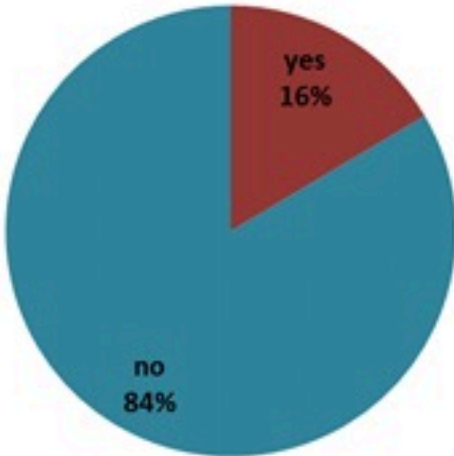

ترصد الكوليرا في لبنان 10 أيار 2023

الجمهورية اللبنانية
وزارة الصحة العامة
برنامج الترصد الوبائي

الخطوط الساخنة

1760 (الصليب الأحمر)
1787 (وزارة الصحة)

حسب الجنس
(المشبهة والمتبنة)

الوفيات (المتبنة)		الحالات المتبنة		كافة الحالات المشبهة والمتبنة	
التراكمي	الجديدة (آخر 24 ساعة)	التراكمي	الجديدة (آخر 24 ساعة)	التراكمي	الجديدة (آخر 24 ساعة)
23	0	671	0	7699	30