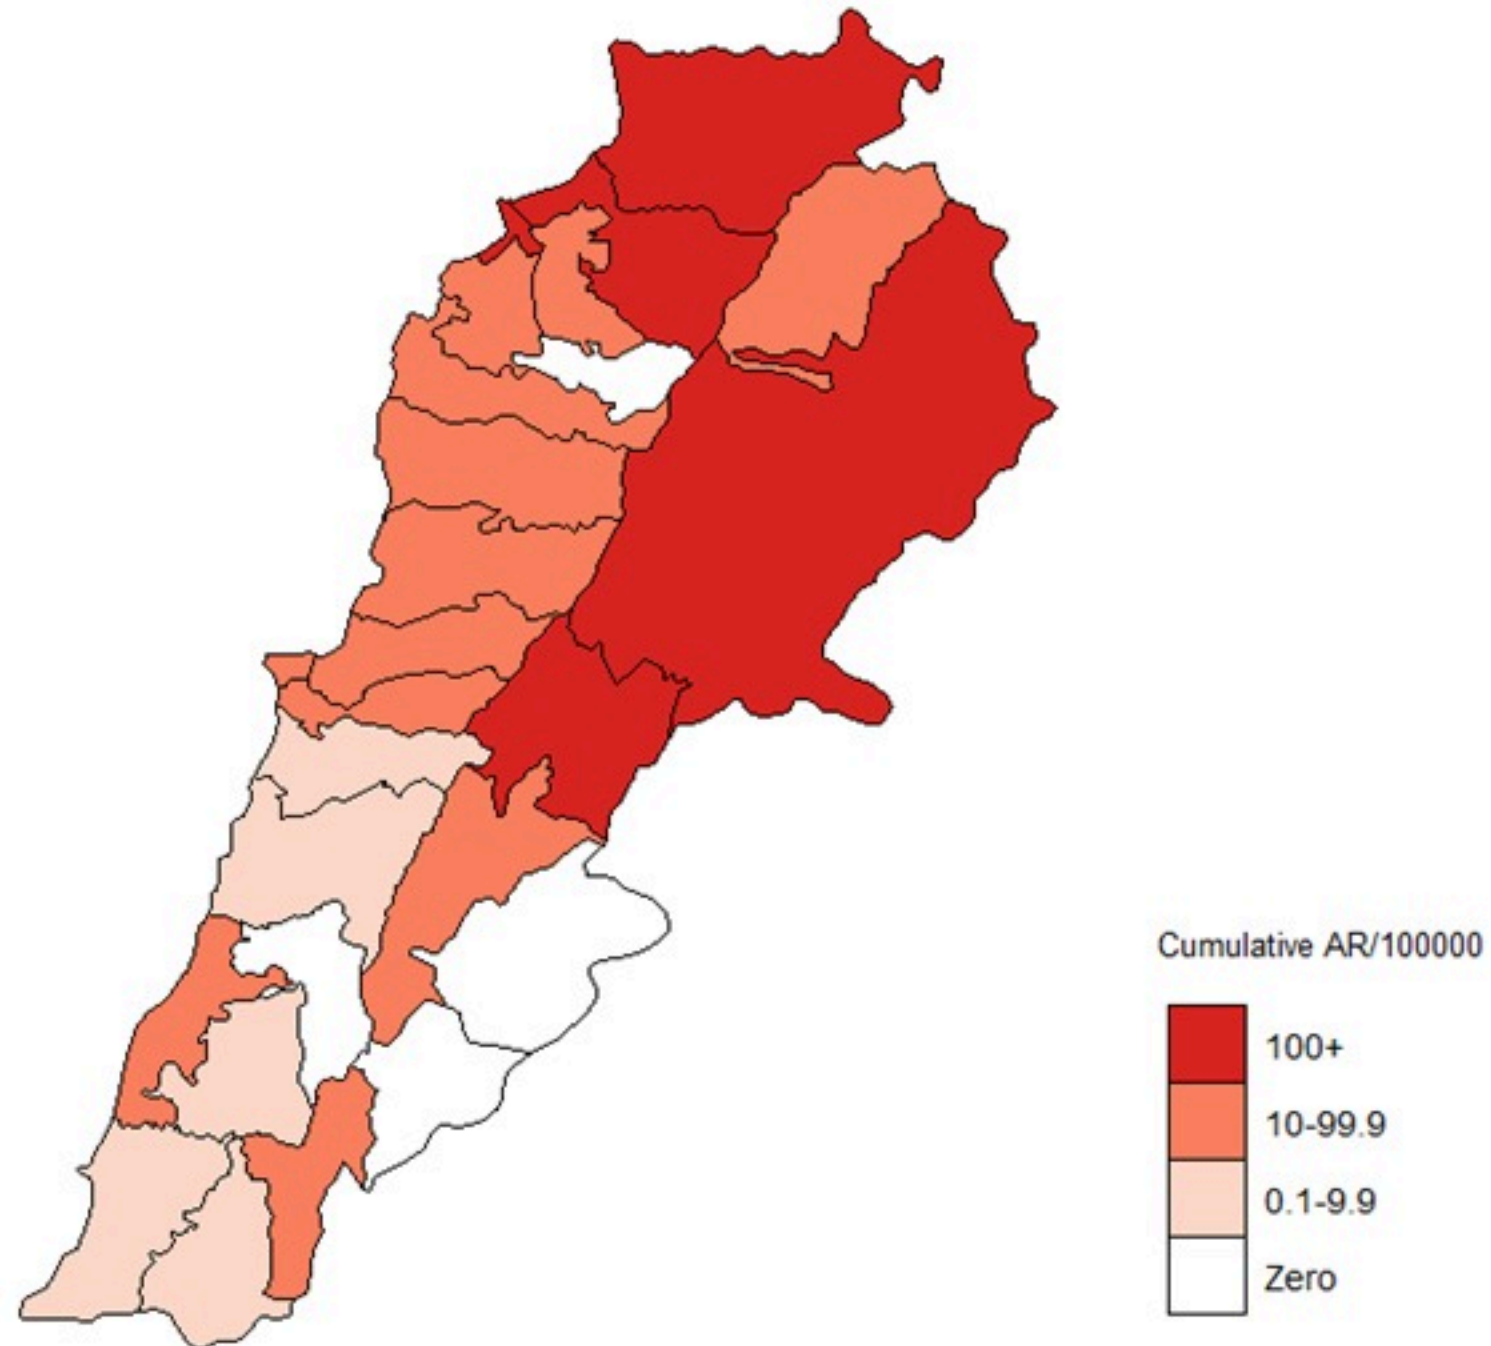

Cholera Surveillance Update

10 May 2023

Cumulative Attack Rate per 100,000 (suspected and confirmed)

نسبة الحدوث التراكمية لكل مئة الف نسمة (الحالات المشتبهة والمثبتة)