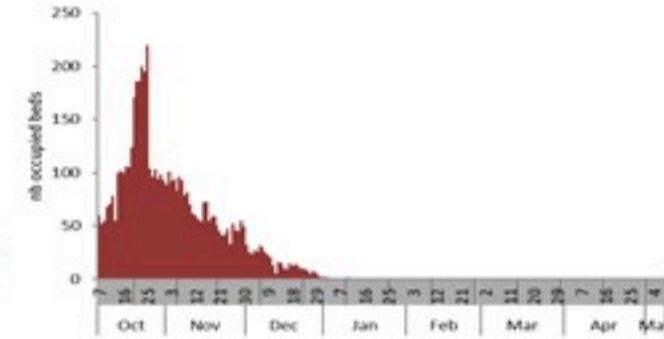

ترصد الكوليرا في لبنان 10 أيار 2023

الجمهورية اللبنانية
وزارة الصحة العامة
برنامج الترصد الوبائي

الخطوط الساخنة

1760 (الصليب الأحمر)
1787 (وزارة الصحة)

حسب الجنس
(المشبهة والمتبنة)

الوفيات (المتبنة)		الحالات المتبنة		كافة الحالات المشبهة والمتبنة	
التراكمي	الجديدة (آخر 24 ساعة)	التراكمي	الجديدة (آخر 24 ساعة)	التراكمي	الجديدة (آخر 24 ساعة)
23	0	671	0	7699	30

حسب الاستشفاء
(المشبهة والمتبنة)

حسب تاريخ الإبلاغ
(للحالات المتبنة والمتبنة)

استعمال الاسرة الاستشفائية
(للحالات المتبنة والمتبنة)

حسب تطور
الحالة
(المشبهة والمتبنة)

حسب الفئة العمرية
(للحالات المشبهة والمتبنة)