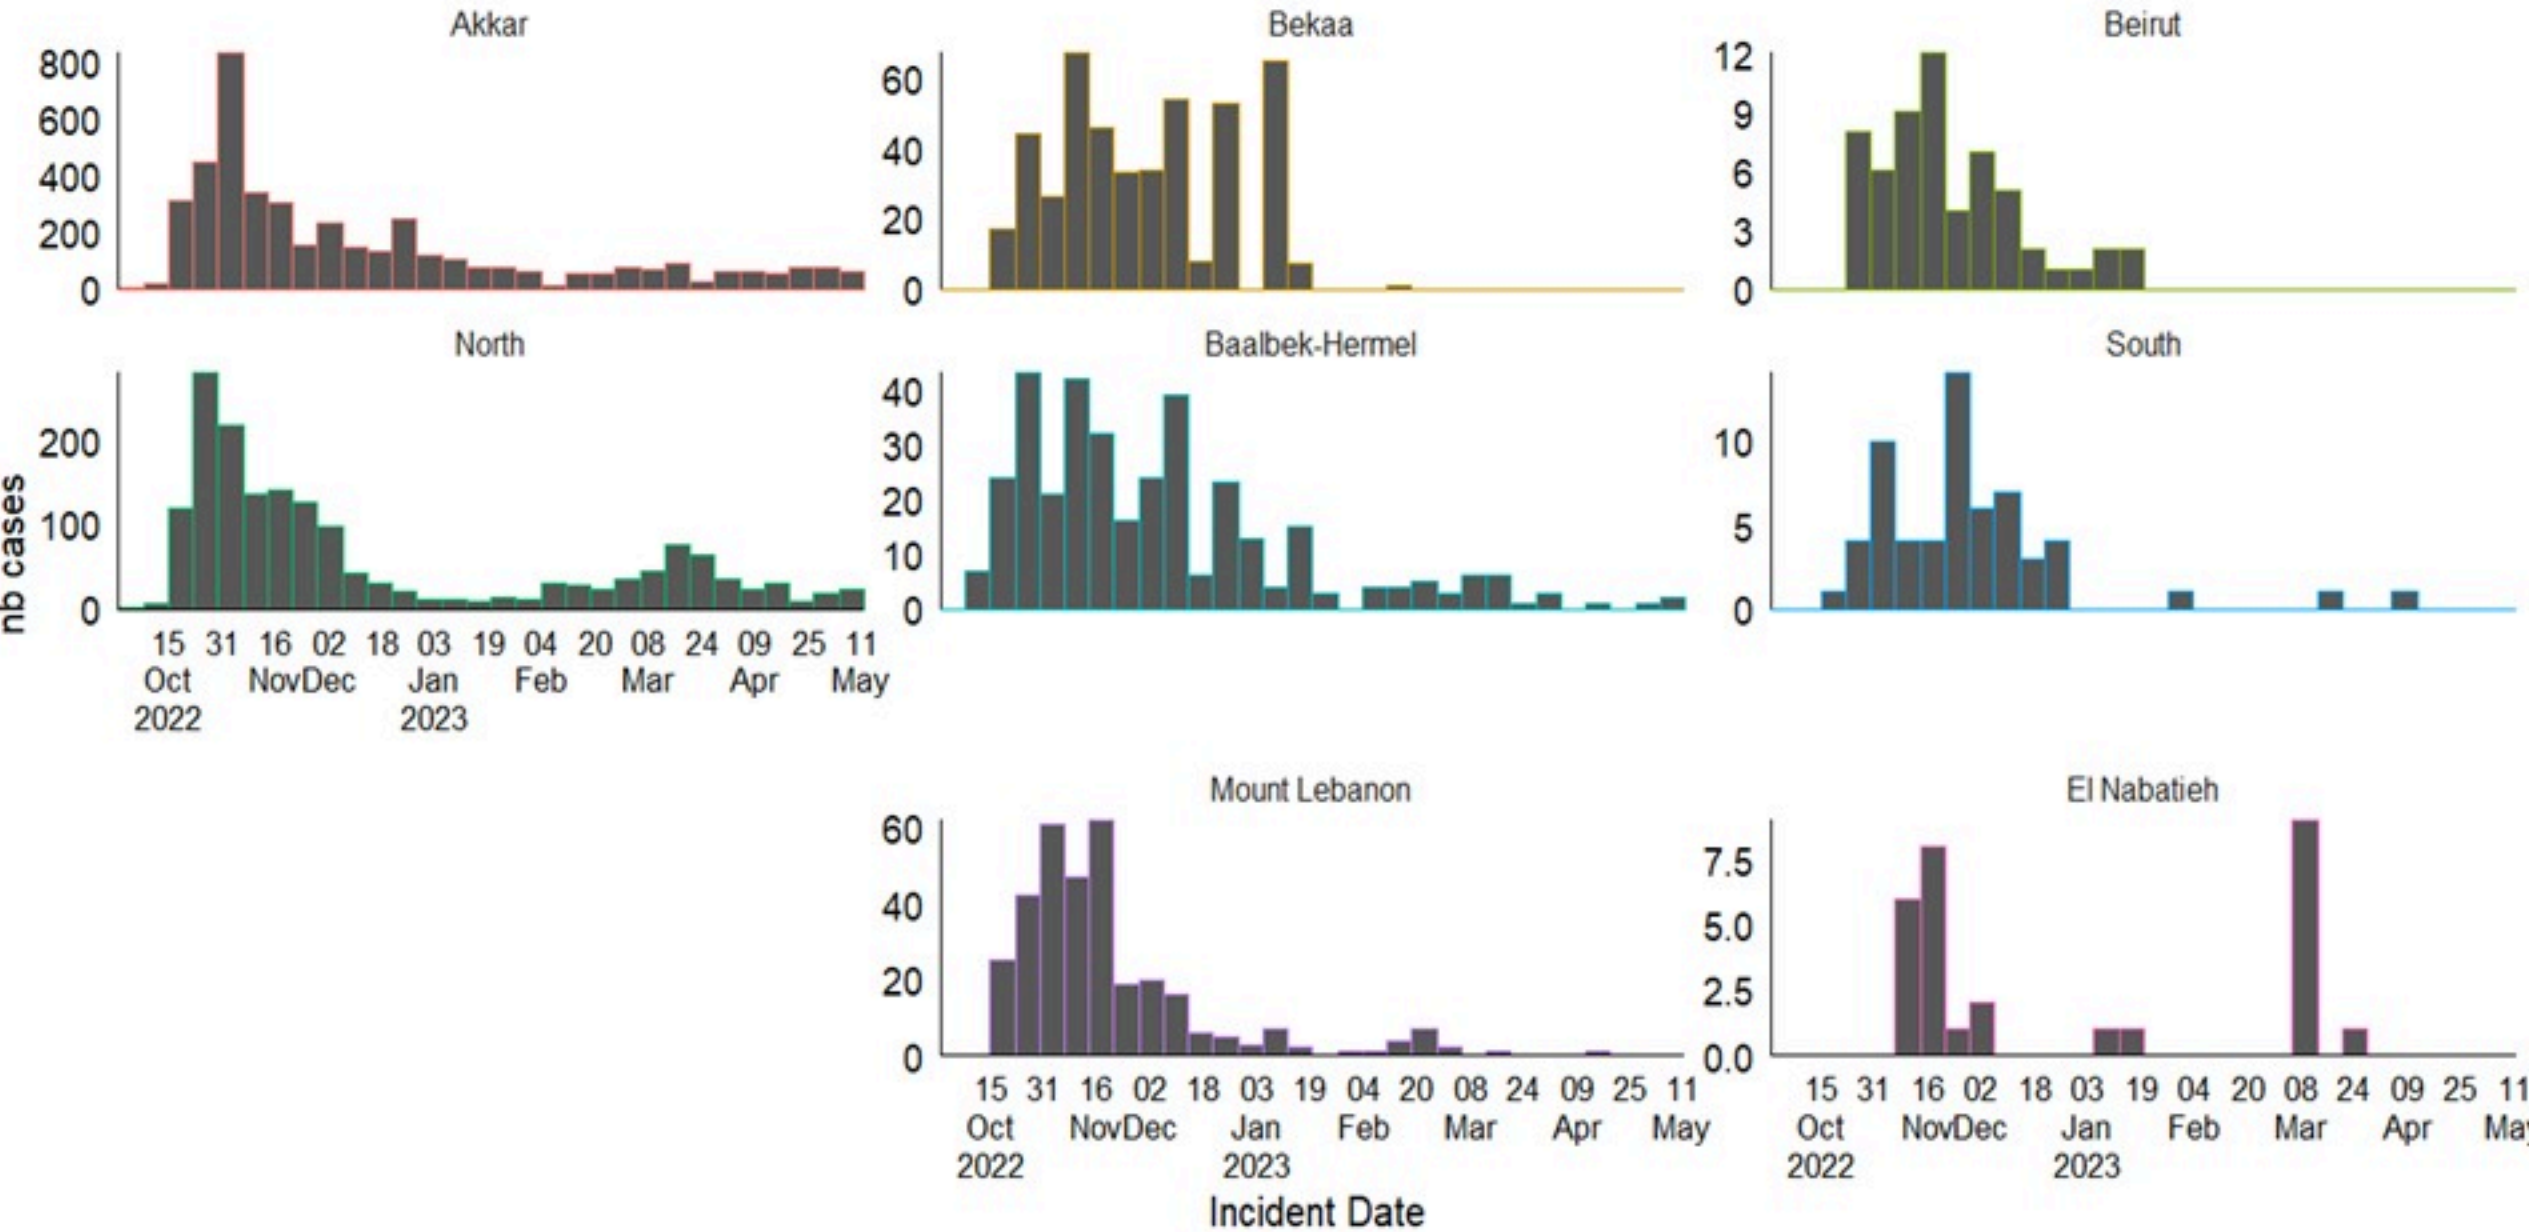

Cholera Surveillance Report

10 May 2023

Epicurves by date of reporting by province
(suspected and confirmed)