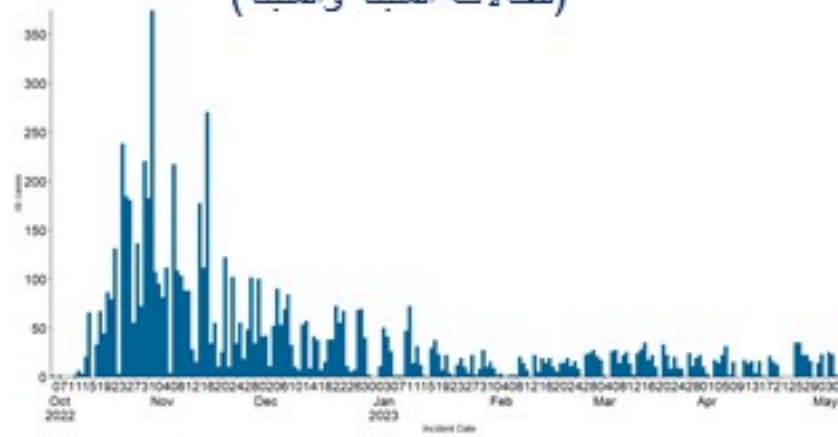

حسب تاريخ الإبلاغ
(للحالات المتبنة والمتبنة)

استعمال الاسرة الاستشفائية
(للحالات المتبنة والمتبنة)