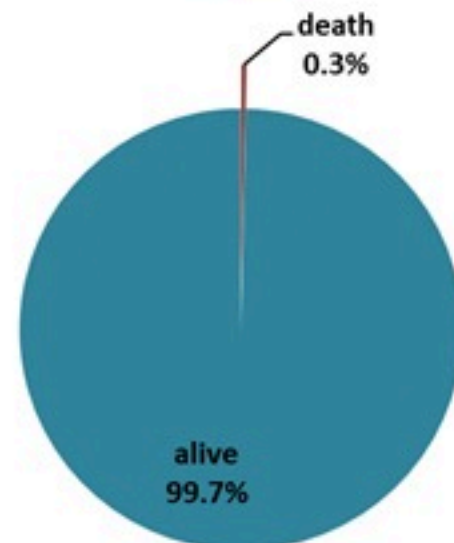

حسب تطور
الحالة
(المشبهة والمتبنة)