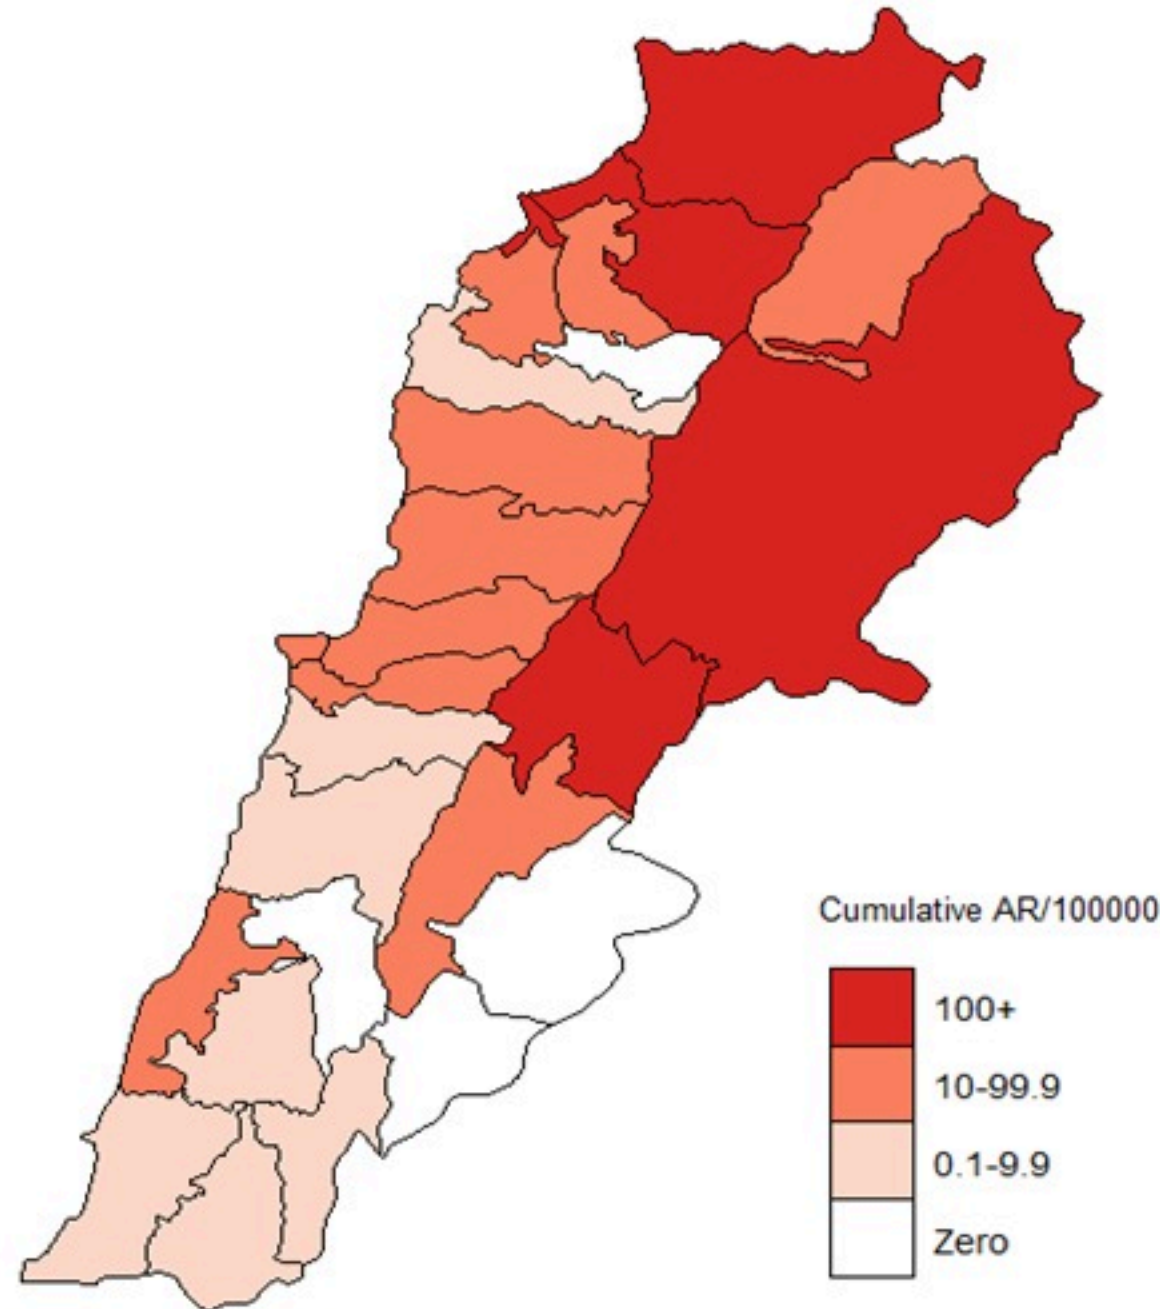

Cholera Surveillance Update

13 Mar 2023

4

Cumulative Attack Rate per 100,000 (suspected and confirmed)

نسبة الحدوث التراكمية لكل مئة الف نسمة (الحالات المشتبهه والمثبتة)