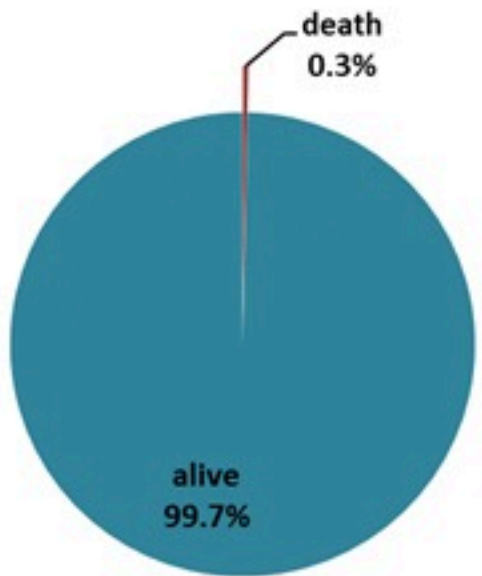

ترصد الكوليرا في لبنان 13 اذار 2023

الجمهورية اللبنانية
وزارة الصحة العامة
برنامج الترصد الوبائي

الخطوط الساخنة

1760 (الصليب الأحمر)
1787 (وزارة الصحة)

حسب الجنس
(المشبهة والمتبنة)

الوفيات (المتبنة)		الحالات المثبتة		كافة الحالات المشبهة والمتبنة	
التراكمي	الجديدة (آخر 24 ساعة)	التراكمي	الجديدة (آخر 24 ساعة)	التراكمي	الجديدة (آخر 24 ساعة)
23	0	671	0	6886	2

حسب الاستشفاء
(المشبهة والمتبنة)

حسب تاريخ الإبلاغ
(للحالات المثبتة والمتبنة)

استعمال الاسرة الاستشفائية
(للحالات المثبتة والمتبنة)

حسب تطور
الحالة
(المشبهة والمتبنة)

حسب الفئة العمرية
(للحالات المثبتة والمتبنة)