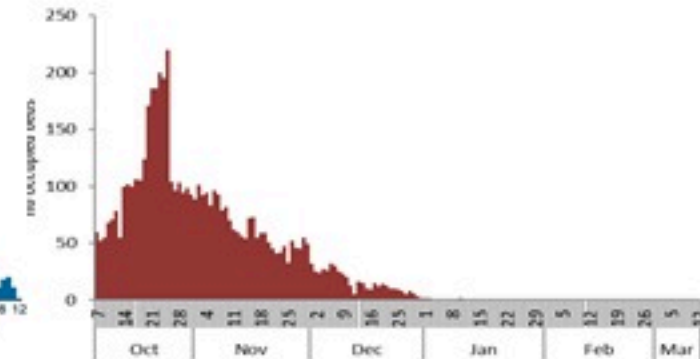

ترصد الكوليرا في لبنان 13 اذار 2023

الجمهورية اللبنانية
وزارة الصحة العامة
برنامج الترصد الوبائي

الخطوط الساخنة

1760 (الصليب الأحمر)
1787 (وزارة الصحة)

حسب الجنس
(المشبهة والمتبنة)

الوفيات (المتبنة)		الحالات المثبتة		كافة الحالات المشبهة والمتبنة	
التراكمي	الجديدة (آخر 24 ساعة)	التراكمي	الجديدة (آخر 24 ساعة)	التراكمي	الجديدة (آخر 24 ساعة)
23	0	671	0	6886	2

حسب الاستشفاء
(المشبهة والمتبنة)

حسب تاريخ الإبلاغ
(للحالات المثبتة والمتبنة)

استعمال الاسرة الاستشفائية
(للحالات المثبتة والمتبنة)

حسب تطور
الحالة
(المشبهة والمتبنة)

حسب الفئة العمرية
(للحالات المثبتة والمتبنة)