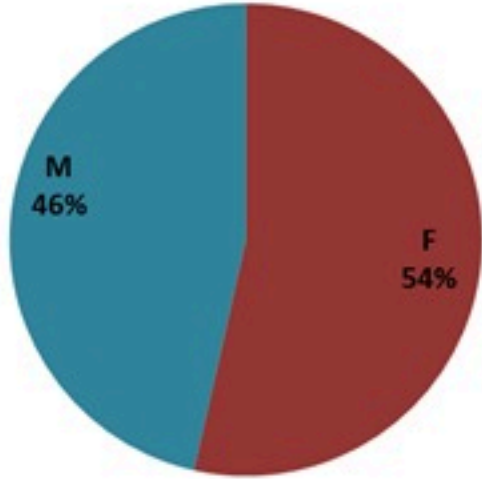

ترصد الكوليرا في لبنان 13 اذار 2023

الجمهورية اللبنانية
وزارة الصحة العامة
برنامج الترصد الوبائي

الخطوط الساخنة

1760 (الصليب الأحمر)
1787 (وزارة الصحة)

حسب الجنس
(المشبهة والمتبنة)

الوفيات (المتبنة)		الحالات المثبتة		كافة الحالات المشبهة والمتبنة	
التراكمي	الجديدة (آخر 24 ساعة)	التراكمي	الجديدة (آخر 24 ساعة)	التراكمي	الجديدة (آخر 24 ساعة)
23	0	671	0	6886	2