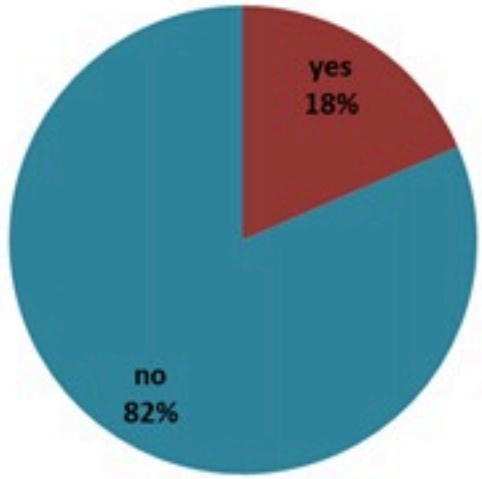

ترصد الكوليرا في لبنان 13 اذار 2023

الجمهورية اللبنانية
وزارة الصحة العامة
برنامج الترصد الوبائي

الخطوط الساخنة

1760 (الصليب الأحمر)
1787 (وزارة الصحة)

حسب الجنس
(المشبهة والمتبنة)

الوفيات (المتبنة)		الحالات المثبتة		كافة الحالات المشبهة والمتبنة	
التراكمي	الجديدة (آخر 24 ساعة)	التراكمي	الجديدة (آخر 24 ساعة)	التراكمي	الجديدة (آخر 24 ساعة)
23	0	671	0	6886	2