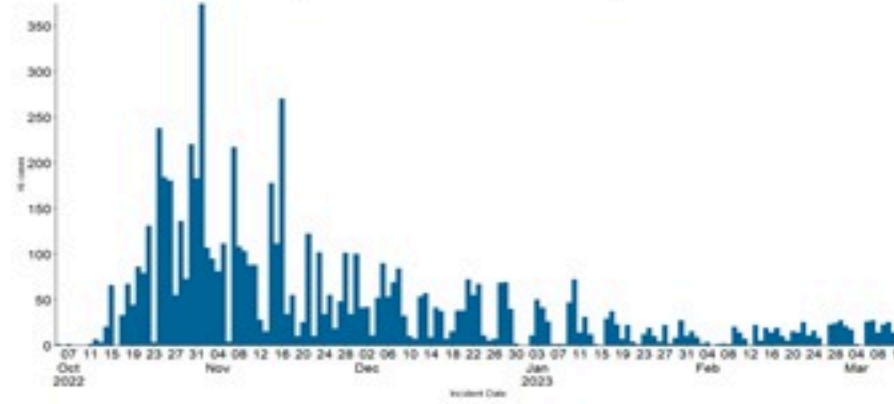

حسب تاريخ الإبلاغ
(للحالات المثبتة والمتبنة)