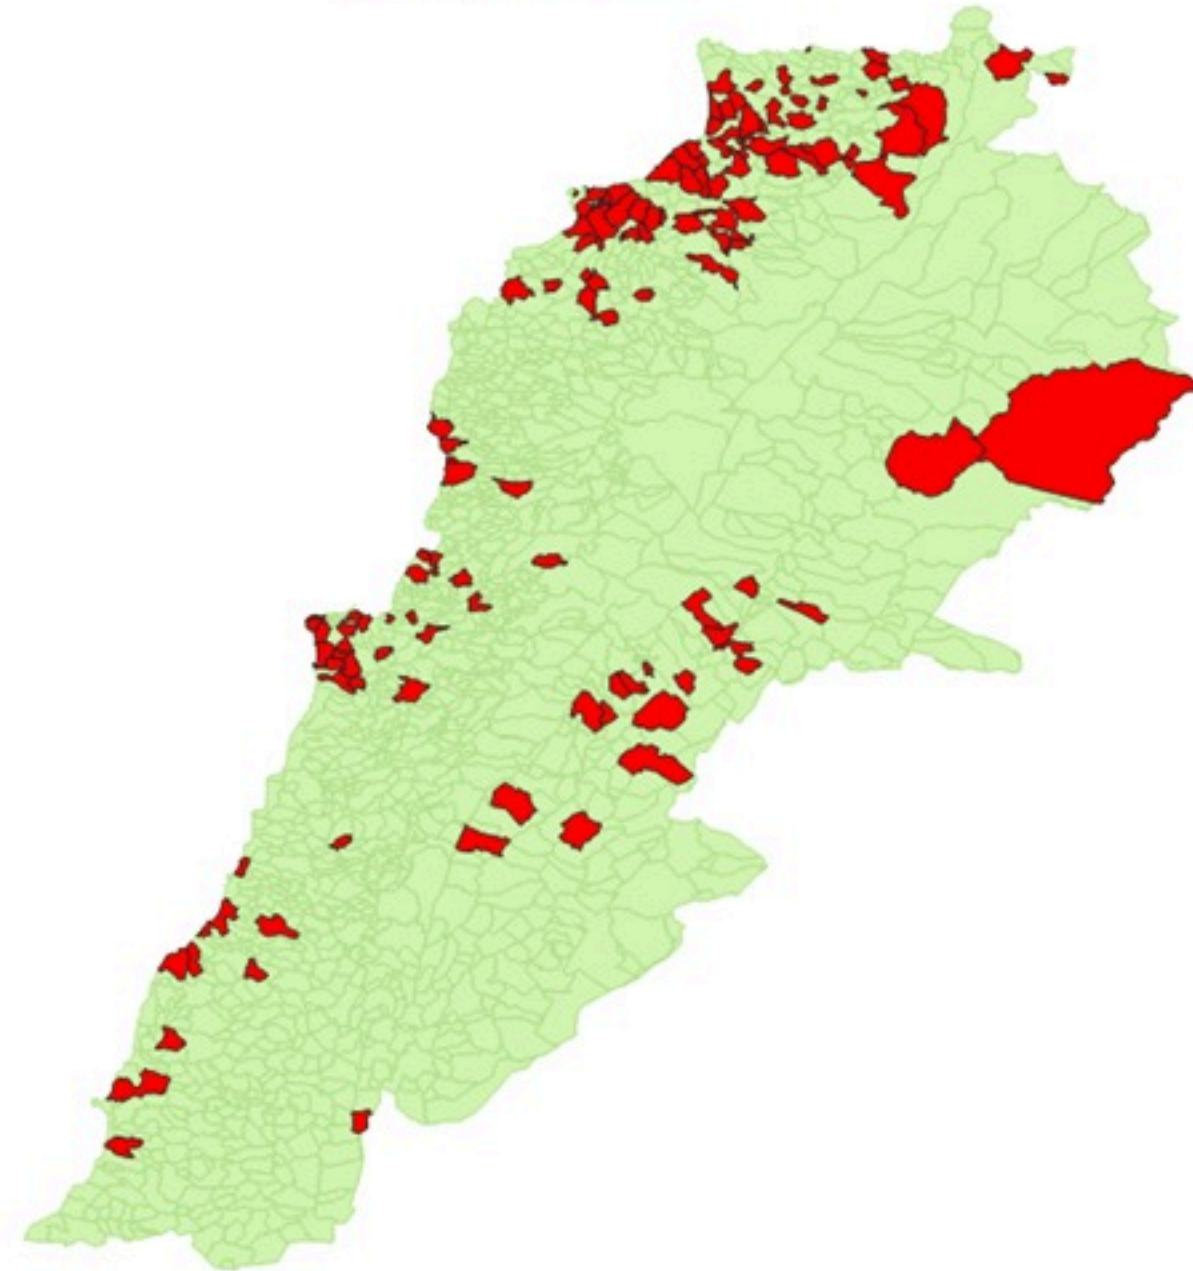

Cholera Surveillance Update

18 Feb 2023

By locality (confirmed)
حسب البلدة (المتبنة)

Figures in table are subject to modification following updates and data correction

Caza	Locality	Cases	Caza	Locality	Cases		
Akkar	Akkar Atika	1	Kiswan	Aintouna	1		
	Amayer/Quadi Khaled	1		Balfounh	1		
	Arqa / Marlayet Haddara	2		Bqatouta	7		
	Bebnine / Baddoua	16		Ghair	2		
	Beit Hajj/Koucha/Khreibit Jindi	1		Jounieh Ghadir	4		
	Bergayel	1		Jounieh Sabra	4		
	Bezbina	1		Yahchouch	1		
	Birch	2		Zouk Mosbeh	3		
	Bqerzia	1		Kouna	Aaba	1	
	Cheikh Ayache / Chir Hmairine	1			Aufdiq	1	
	Dahr Qambar /Hokr Gatteh	1	Basa		1		
	Dabadab	1	Bsama		1		
	Dinbou	2	Dahr Ain / Ras Masqua		1		
	Fneydek	2	Rachdibbine		1		
	Halba	1	Kfar Aqa		1		
	Hayssa	1	Aadayssah		1		
	Hocouich	1	Marjoun		Biklaya	1	
	Jdeidat Qaytee	1			Broummata	1	
	Kfar Harra	4		Bsalim	1		
	Kfar Melki	1		Daruna/Borj Hammoud	2		
	Khane Hayat	1		Mansourieh	3		
	Khirbet Char	2		Zalqa	1		
	Kneisset Hnaldar	1		Minieh Danieh	Aadoua	1	
	Kouachra	1			Assoun	4	
	Koukikhat	2			Ain El Timh	1	
	Machha	2			Bahsa	1	
	Majdala	1	Bakhaoum		4		
	Memneaa	1	Bhanine / Zouk Bhanine		7		
	Mhamarah / Nahr Bared / Abdeh	22	Btamar		6		
	Minlara	1	Douniya		1		
	Mqyatea	1	Kfar Chollane		2		
	Ouadi Jamous	11	Kfar Habou		1		
	Qaabrine / Tal Hayat	1	Makabta	2			
	Qbalyat	1	Minieh	Minieh	18		
Qlayat Akkar	2	Qouatiyeh		1			
Qobet Chamra	17	Qatime		3			
Rahbeh	1	Rihanieh		35			
Ransiyeh / Deir Dalloum	1	Sir Daniieh		5			
Saadine	4	Saïda		Aanqoun	1		
Tell Abbas Charqui	2			Bissariyeh	4		
Tieil	1			Ghazieh	2		
Zouq Haddara	1			Khawayeb	3		
Zouq Hosnieh	1			Saïda	1		
Aley	Aley		1	Sawfand	1		
	Hay Selloum/Chouifat		1	Sour	Abbasiyeh	1	
Baalbek	Arsal		27		Deir Qaroun Ain	4	
	Kfar Dabache		2	Tripoli	Badawi	16	
	Khodr		2		Mina	7	
	Temnine Faouqa	2	Qobbah		21		
	Temnine Tahta	1	Tripoli Bab Raml		1		
	Younine	1	Tripoli Gardans		2		
Batroun	Chikka	1	Tripoli Haddadine		1		
	Achrafieh	2	Tripoli Nouri		1		
	Ain Miralssch	1	Tripoli Souayqa / Assaïn		3		
	Hamra	1	Tripoli Tabbaneh		21		
	Mdsour / Mar Mikhael	1	Tripoli Zaitoun		15		
Beirut	Msalbeh	1	West Beqaa	Kamel Jaruz	1		
	Zaarouriyeh	1		Kufaya	1		
	Chouf	Amchit		2	Saghbine	1	
		Ehmej		1	Zahleh	Aali Nahri	2
		Fidar		1		Bar Elias	2
Halate		1		Dalhamieh		2	
Jbeil		1		Hazuch Mandra		1	
Mastita	2	Hawch Omara		7			
Jbeil	Amchit	2		Majdal Anjar		1	
	Ehmej	1		Qob Elias		9	
	Fidar	1	Raait	11			
	Halate	1	Saadinayd	11			
	Jbeil	1	Talabaya	2			
	Mastita	2	Zahleh Madaka	2			
	Jbel	Amchit	2	Zghorta	Aalma	1	
		Ehmej	1		Andeh	1	
		Fidar	1		Kfar Dhaqous	2	
		Halate	1		Majdalya Zghorta	7	
Jbeil		1	Miriata / Fazar		3		
Mastita		2	Sabwad		1		
Jbel		Amchit	2		Zghorta	5	
		Ehmej	1				
		Fidar	1				
		Halate	1				
	Jbeil	1					
	Mastita	2					