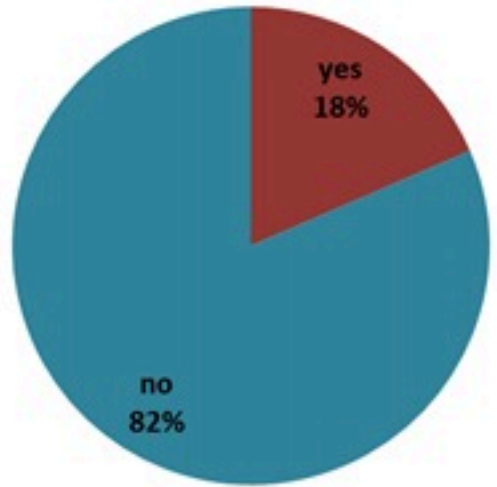

ترصد الكوليرا في لبنان

18 شباط 2023

الجمهورية اللبنانية
وزارة الصحة العامة
برنامج الترصد الوبائي

الخطوط الساخنة

1760 (الصليب الأحمر)
1787 (وزارة الصحة)

حسب الجنس
(المشبهة والمتبنة)

الوفيات (المتبنة)		الحالات المثبتة		كافة الحالات المشبهة والمتبنة	
التراكمي	الجديدة (آخر 24 ساعة)	التراكمي	الجديدة (آخر 24 ساعة)	التراكمي	الجديدة (آخر 24 ساعة)
23	0	671	0	6533	19

By Sex
(suspected and confirmed)

Occupied hospital beds
(suspected and confirmed)

By date of report
(suspected and confirmed)

By Hospital Admission
(suspected and confirmed)

By locality (confirmed cases)

By age group
(suspected and confirmed cases)