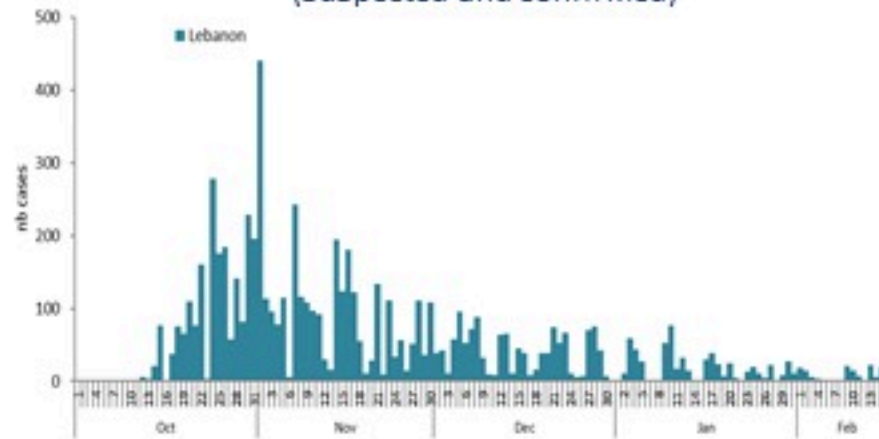

ترصد الكوليرا في لبنان

18 شباط 2023

الجمهورية اللبنانية
وزارة الصحة العامة
برنامج الترصد الوبائي

الخطوط الساخنة

1760 (الصليب الأحمر)
1787 (وزارة الصحة)

حسب الجنس
(المشبهة والمتبنة)

الوفيات (المتبنة)		الحالات المثبتة		كافة الحالات المشبهة والمتبنة	
التراكمي	الجديدة (آخر 24 ساعة)	التراكمي	الجديدة (آخر 24 ساعة)	التراكمي	الجديدة (آخر 24 ساعة)
23	0	671	0	6533	19

حسب الاستشفاء
(المشبهة والمتبنة)

حسب تطور
الحالة
(المشبهة والمتبنة)

Cholera Surveillance Report

18 Feb 2023

Call Centers
 1760 (Red Cross)
 1787 (MOPH)

All cases (suspected and confirmed)		Confirmed Cases		Deaths (confirmed)	
New (past 24 h)	Cumulative	New (past 24 h)	Cumulative	New	Cumulative
19	6533	0	671	0	23

By Sex
(suspected and confirmed)

Occupied hospital beds
(suspected and confirmed)

By date of report
(suspected and confirmed)

By Hospital Admission
(suspected and confirmed)

By locality (confirmed cases)

By age group
(suspected and confirmed cases)