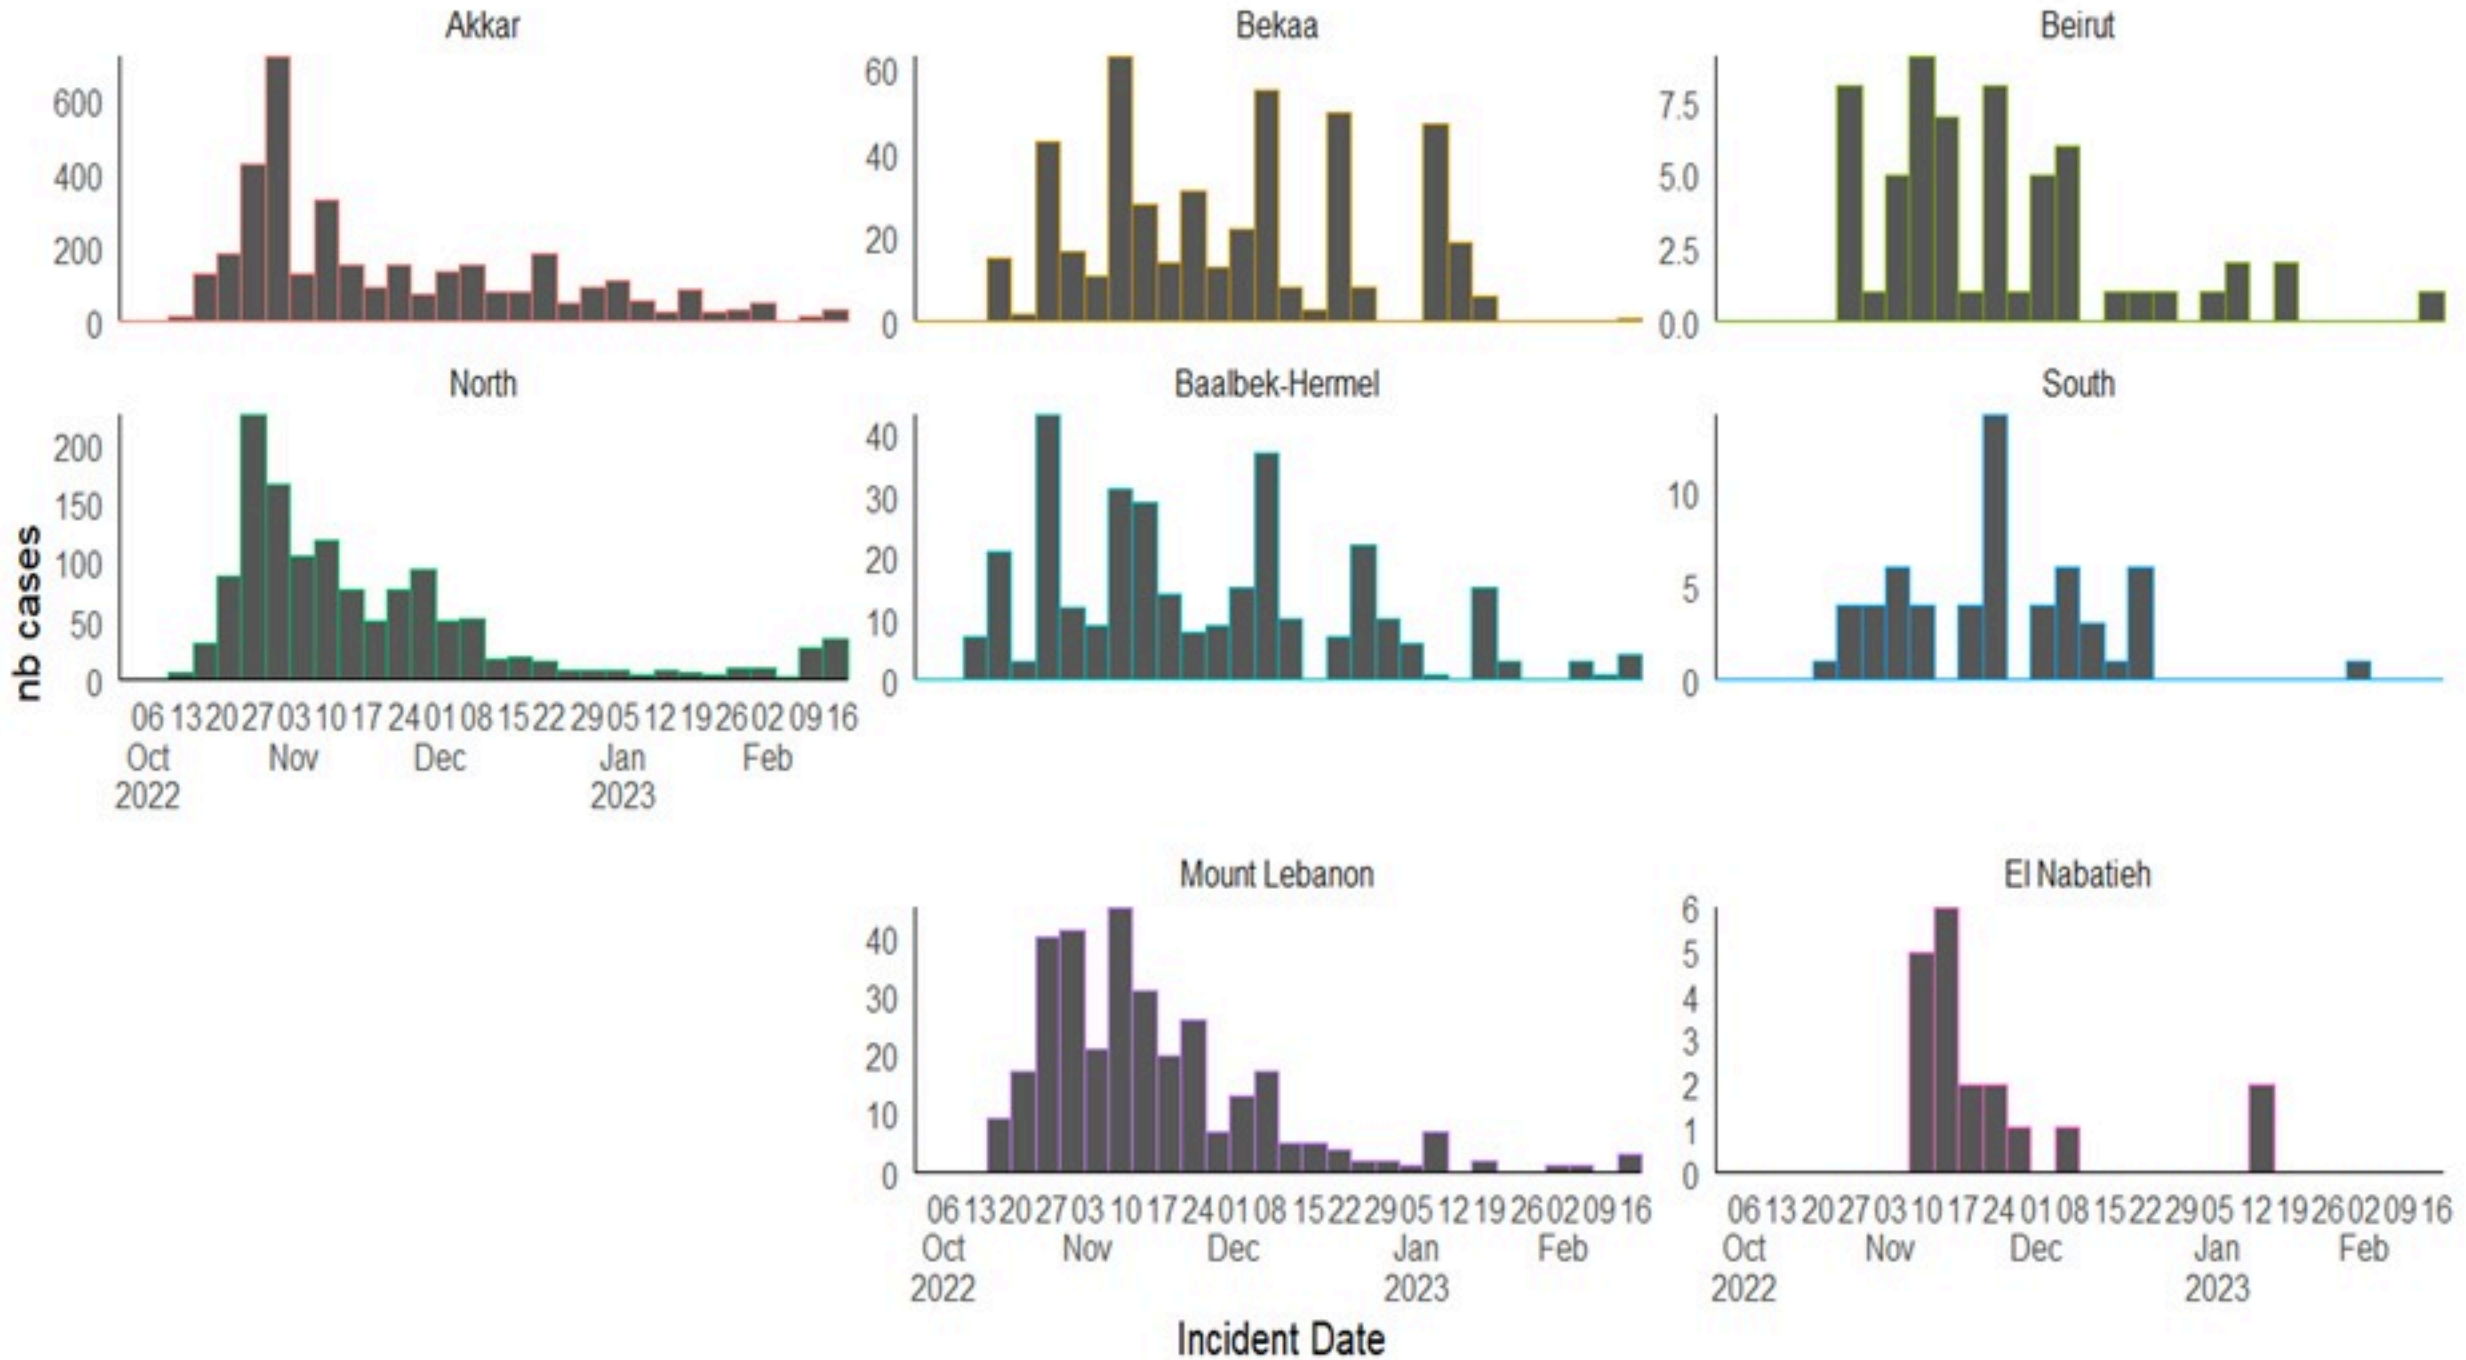

ترصد الكوليرا في لبنان

18 شباط 2023

الجمهورية اللبنانية
وزارة الصحة العامة
برنامج الترصد الوبائي

الخطوط الساخنة

1760 (الصليب الأحمر)
1787 (وزارة الصحة)

حسب الجنس
(المشبهة والمتبنة)

الوفيات (المتبنة)		الحالات المثبتة		كافة الحالات المشبهة والمتبنة	
التراكمي	الجديدة (آخر 24 ساعة)	التراكمي	الجديدة (آخر 24 ساعة)	التراكمي	الجديدة (آخر 24 ساعة)
23	0	671	0	6533	19

حسب الاستشفاء
(المشبهة والمتبنة)

حسب تطور
الحالة
(المشبهة والمتبنة)

Cholera Surveillance Report

18 Feb 2023

Call Centers
 1760 (Red Cross)
 1787 (MOPH)

All cases (suspected and confirmed)		Confirmed Cases		Deaths (confirmed)	
New (past 24 h)	Cumulative	New (past 24 h)	Cumulative	New	Cumulative
19	6533	0	671	0	23

By Sex
(suspected and confirmed)

Occupied hospital beds
(suspected and confirmed)

By date of report
(suspected and confirmed)

By Hospital Admission
(suspected and confirmed)

By locality (confirmed cases)

By age group
(suspected and confirmed cases)

By Outcome
(suspected and confirmed)

Cholera Surveillance Report

18 Feb 2023

Epicurves by date of reporting by province
(suspected and confirmed)

Cholera Surveillance Update

18 Feb 2023

Cumulative Attack Rate per 100,000 (suspected and confirmed)
نسبة الحدوث التراكمية لكل مئة ألف نسمة (الحالات المشتبهية والمثبتة)