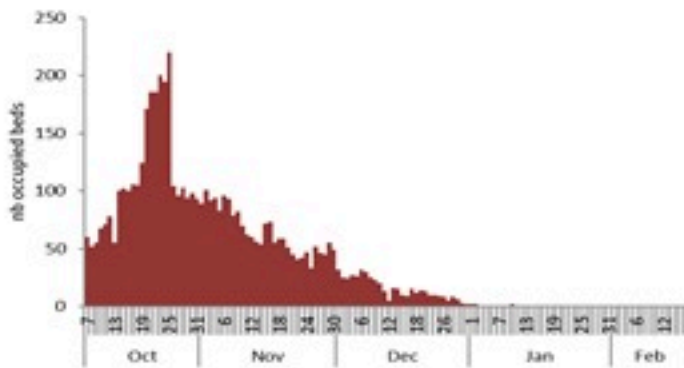

ترصد الكوليرا في لبنان

18 شباط 2023

الجمهورية اللبنانية
وزارة الصحة العامة
برنامج الترصد الوبائي

الخطوط الساخنة

1760 (الصليب الأحمر)
1787 (وزارة الصحة)

حسب الجنس
(المشبهة والمتبنة)

الوفيات (المتبنة)		الحالات المثبتة		كافة الحالات المشبهة والمتبنة	
التراكمي	الجديدة (آخر 24 ساعة)	التراكمي	الجديدة (آخر 24 ساعة)	التراكمي	الجديدة (آخر 24 ساعة)
23	0	671	0	6533	19

حسب الاستشفاء
(المشبهة والمتبنة)

حسب تطور
الحالة
(المشبهة والمتبنة)

Cholera Surveillance Report

18 Feb 2023

Call Centers
 1760 (Red Cross)
 1787 (MOPH)

All cases (suspected and confirmed)		Confirmed Cases		Deaths (confirmed)	
New (past 24 h)	Cumulative	New (past 24 h)	Cumulative	New	Cumulative
19	6533	0	671	0	23

By Sex
(suspected and confirmed)

Occupied hospital beds
(suspected and confirmed)

By date of report
(suspected and confirmed)

By Hospital Admission
(suspected and confirmed)

By locality (confirmed cases)

By age group
(suspected and confirmed cases)