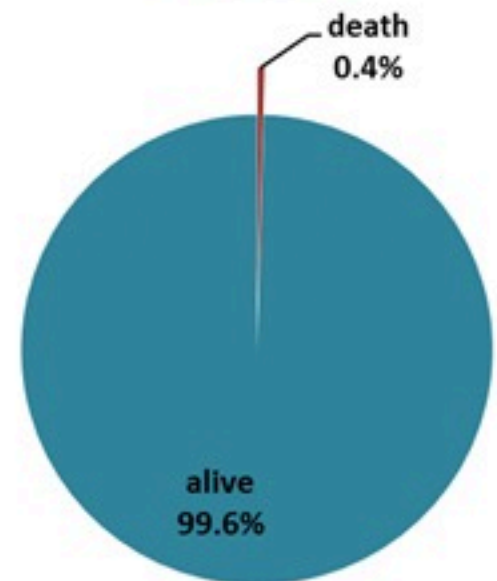

ترصد الكوليرا في لبنان

18 شباط 2023

الجمهورية اللبنانية
وزارة الصحة العامة
برنامج الترصد الوبائي

الخطوط الساخنة

1760 (الصليب الأحمر)
1787 (وزارة الصحة)

حسب الجنس
(المشبهة والمتبنة)

الوفيات (المتبنة)		الحالات المثبتة		كافة الحالات المشبهة والمتبنة	
التراكمي	الجديدة (آخر 24 ساعة)	التراكمي	الجديدة (آخر 24 ساعة)	التراكمي	الجديدة (آخر 24 ساعة)
23	0	671	0	6533	19

حسب الاستشفاء
(المشبهة والمتبنة)

حسب تطور
الحالة
(المشبهة والمتبنة)

Cholera Surveillance Report

18 Feb 2023

Call Centers
 1760 (Red Cross)
 1787 (MOPH)

All cases (suspected and confirmed)		Confirmed Cases		Deaths (confirmed)	
New (past 24 h)	Cumulative	New (past 24 h)	Cumulative	New	Cumulative
19	6533	0	671	0	23

By Sex
(suspected and confirmed)

Occupied hospital beds
(suspected and confirmed)

By date of report
(suspected and confirmed)

By Hospital Admission
(suspected and confirmed)

By locality (confirmed cases)

By age group
(suspected and confirmed cases)