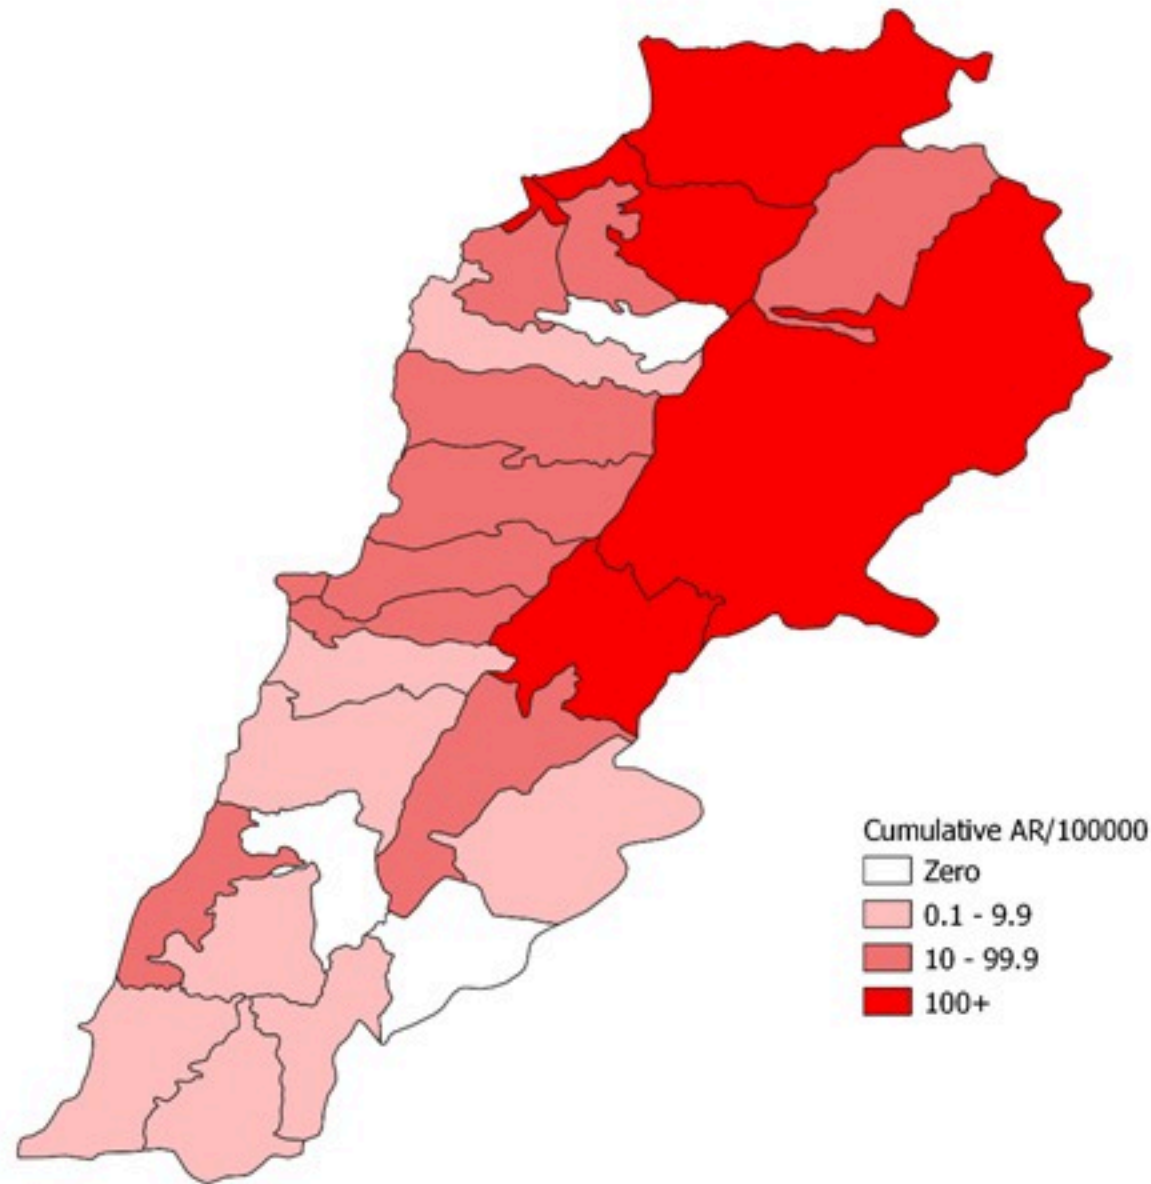

Cholera Surveillance Update

18 Feb 2023

Cumulative Attack Rate per 100,000 (suspected and confirmed)
نسبة الحدوث التراكمية لكل مئة ألف نسمة (الحالات المشتبهية والمثبتة)