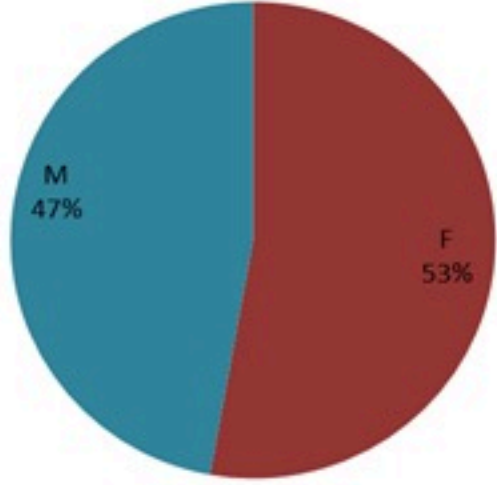

ترصد الكوليرا في لبنان

18 شباط 2023

الجمهورية اللبنانية
وزارة الصحة العامة
برنامج الترصد الوبائي

الخطوط الساخنة

1760 (الصليب الأحمر)
1787 (وزارة الصحة)

حسب الجنس
(المشبهة والمتبنة)

الوفيات (المتبنة)		الحالات المثبتة		كافة الحالات المشبهة والمتبنة	
التراكمي	الجديدة (آخر 24 ساعة)	التراكمي	الجديدة (آخر 24 ساعة)	التراكمي	الجديدة (آخر 24 ساعة)
23	0	671	0	6533	19

By Sex
(suspected and confirmed)

Occupied hospital beds
(suspected and confirmed)

By date of report
(suspected and confirmed)

By Hospital Admission
(suspected and confirmed)

By locality (confirmed cases)

By age group
(suspected and confirmed cases)