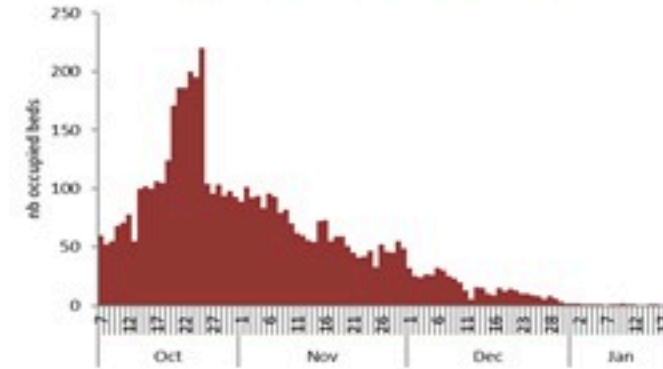

ترصد الكوليرا في لبنان 19 كانون الثاني 2023

الجمهورية اللبنانية
وزارة الصحة العامة
برنامج الترصد الوبائي

الخطوط الساخنة

1760 (الصليب الأحمر)
1787 (وزارة الصحة)

حسب الجنس
(المشبهة والمتبنة)

الوفيات (المتبنة)		الحالات المثبتة		كافة الحالات المشبهة والمتبنة	
التراكمي	الجديدة (آخر 24 ساعة)	التراكمي	الجديدة (آخر 24 ساعة)	التراكمي	الجديدة (آخر 24 ساعة)
23	0	671	0	6219	23

حسب الاستشفاء
(المشبهة والمتبنة)

حسب تاريخ الإبلاغ
(للحالات المثبتة والمتبنة)

استعمال الاسرة الاستشفائية
(للحالات المثبتة والمتبنة)

حسب تطور
الحالة
(المشبهة والمتبنة)

حسب الفئة العمرية
(للحالات المشبهة والمتبنة)