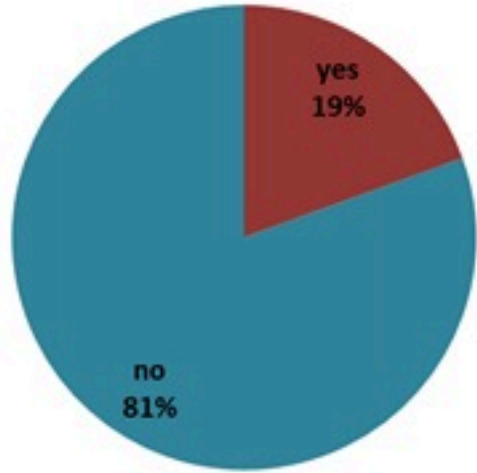

ترصد الكوليرا في لبنان 19 كانون الثاني 2023

الجمهورية اللبنانية
وزارة الصحة العامة
برنامج الترصد الوبائي

الخطوط الساخنة

1760 (الصليب الأحمر)
1787 (وزارة الصحة)

حسب الجنس
(المشبهة والمتبنة)

الوفيات (المتبنة)		الحالات المثبتة		كافة الحالات المشبهة والمتبنة	
التراكمي	الجديدة (آخر 24 ساعة)	التراكمي	الجديدة (آخر 24 ساعة)	التراكمي	الجديدة (آخر 24 ساعة)
23	0	671	0	6219	23