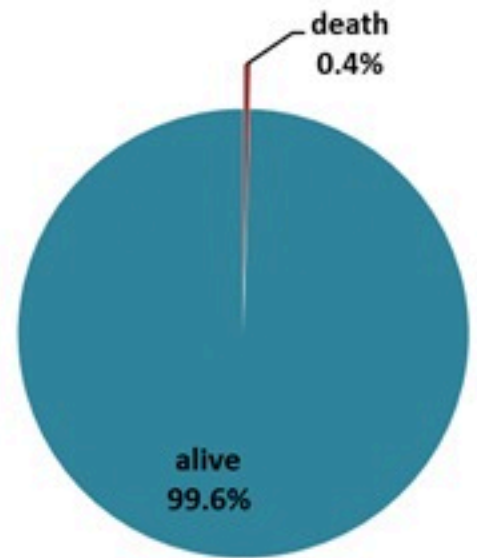

ترصد الكوليرا في لبنان 19 كانون الثاني 2023

الجمهورية اللبنانية
وزارة الصحة العامة
برنامج الترصد الوبائي

الخطوط الساخنة

1760 (الصليب الأحمر)
1787 (وزارة الصحة)

حسب الجنس
(المشبهة والمتبنة)

الوفيات (المتبنة)		الحالات المثبتة		كافة الحالات المشبهة والمتبنة	
التراكمي	الجديدة (آخر 24 ساعة)	التراكمي	الجديدة (آخر 24 ساعة)	التراكمي	الجديدة (آخر 24 ساعة)
23	0	671	0	6219	23

حسب الاستشفاء
(المشبهة والمتبنة)

حسب تاريخ الإبلاغ
(للحالات المثبتة والمتبنة)

استعمال الاسرة الاستشفائية
(للحالات المثبتة والمتبنة)

حسب تطور
الحالة
(المشبهة والمتبنة)

حسب الفئة العمرية
(للحالات المشبهة والمتبنة)