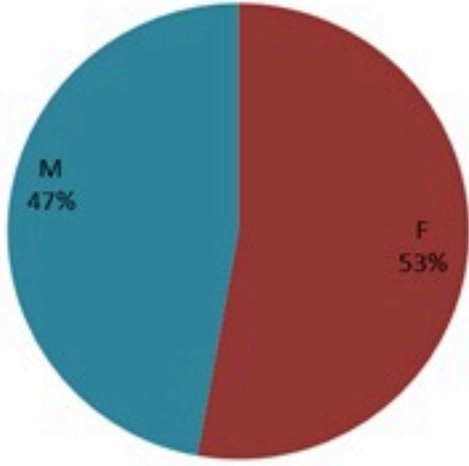

ترصد الكوليرا في لبنان 19 كانون الثاني 2023

الجمهورية اللبنانية
وزارة الصحة العامة
برنامج الترصد الوبائي

الخطوط الساخنة

1760 (الصليب الأحمر)
1787 (وزارة الصحة)

حسب الجنس
(المشبهة والمتبنة)

الوفيات (المتبنة)		الحالات المثبتة		كافة الحالات المشبهة والمتبنة	
التراكمي	الجديدة (آخر 24 ساعة)	التراكمي	الجديدة (آخر 24 ساعة)	التراكمي	الجديدة (آخر 24 ساعة)
23	0	671	0	6219	23