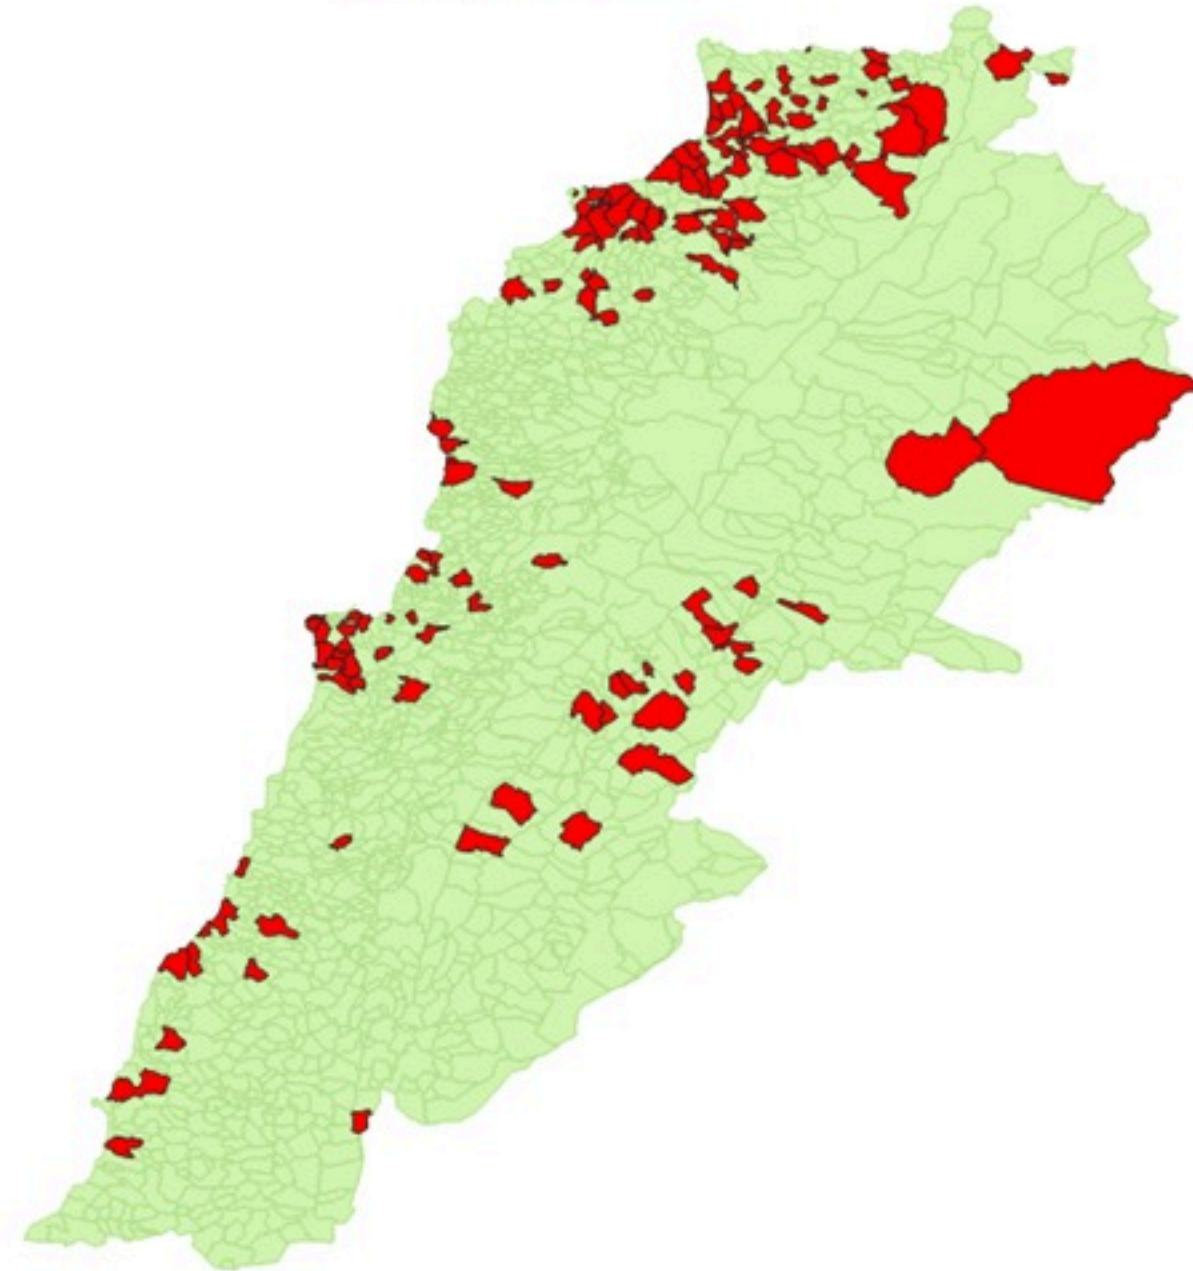

Cholera Surveillance Update 19 Jan 2023

By locality (confirmed)
حسب البلدة (المتبئة)

Figures in table are subject to modification following updates and data correction

Caza	Locality	Cases	Caza	Locality	Cases	
Akkar	Akkar Atika	1	Kiswan	Aintouna	1	
	Amayer/Quadi Khaled	1		Balfounh	1	
	Arqa / Marlayet Haddara	2		Bqatouta	7	
	Bebnine / Baddoua	16		Ghair	2	
	Beit Hajj/Koucha/Khreibit Jindi	1		Jounieh Ghadir	4	
	Bergayel	1		Jounieh Sabra	4	
	Bezbina	1		Yahchouch	1	
	Birch	2		Zouk Mosbeh	3	
	Bqerzia	1		Kouna	Aaba	1
	Cheikh Ayache / Chir Hmairine	1			Aufdiq	1
	Dahr Qambar /Hokr Qatteh	1			Basa	1
	Dabadab	1	Bsama		1	
	Dinbou	2	Dahr Ain / Ras Masqua		1	
	Fneydek	2	Rachdibbine		1	
	Halba	1	Kfar Aqa		1	
	Hayssa	1	Aadayssah		1	
	Hocouich	1	Marjoun		Biklaya	1
	Jdeidat Qaytee	1			Broummata	1
	Kfar Harra	4		Bsalim	1	
	Kfar Melki	1		Daruna/Borj Hammoud	2	
	Khane Hayat	1		Mansourieh	3	
	Khirbet Char	2		Zalqa	1	
	Kneisset Hnaldar	1		Minieh Danieh	Aadoua	1
	Kouachra	1	Assoun		4	
	Koukikhat	2	Ain El Timh		1	
	Machha	2	Bahsa		1	
	Majdala	1	Bakhaoum		4	
	Memneaa	1	Bhanine / Zouk Bhanine		7	
	Mhamarah / Nahr Bared / Abdeh	22	Btamar		6	
	Minlara	1	Douniya		1	
	Mqyatea	1	Kfar Chollane		2	
	Ouadi Jamous	11	Kfar Habou		1	
	Qaabrine / Tal Hayat	1	Makabta		2	
	Qbalyat	1	Minieh		18	
	Qlayat Akkar	2	Qouatiyh		1	
	Qobet Chamra	17	Qatime		3	
	Rahbeh	1	Rihanieh		35	
	Ransiyeh / Deir Dalloum	1	Sir Dannieh		5	
	Saadine	4	Saïda		Aanqoun	1
	Tell Abbas Charqui	2			Bissariyeh	4
Tieil	1	Ghazieh		2		
Zouq Haddara	1	Khawayeb		3		
Zouq Hosnieh	1	Saïda		1		
		Sawfand		1		
Aley	Aley	1	Sour	Abbasiyeh	1	
	Hay Selloum/Chouifat	1		Deir Qaroun Ain	4	
Baabda	Ain Roumanneh	1		Badawi	16	
	Borj Brajneh	3		Mina	7	
	Ghbayroh/Chiyah/Sabra	2		Qobbah	21	
	Hadath	1		Tripoli Bab Raml	1	
	Haret Hireik	1		Tripoli Gardans	2	
	Kfar Chima	1		Tripoli Haddadine	1	
	Mrejijh	2		Tripoli Nouri	1	
Baalbeck	Arsal	27	Tripoli Souayqa / Assaïn	3		
	Kfar Dabache	2	Tripoli Tabbaneh	21		
	Khodr	2	Tripoli Zaitoun	15		
	Temnine Faouqa	1	West Beqaa	Kamel Jaruz	1	
	Temnine Tahta	1		Kufaya	1	
Younine	1	Saghbine		1		
Batroun	Chikka	1		Zahleh	Aali Nahri	2
	Achrafieh	2			Bar Elias	2
	Ain Miralssch	1			Dalhamieh	2
	Hamra	1	Harouch Mandra		1	
	Mdsouar / Mar Mikhael	1	Hawch Omara		7	
Beirut	Msaïtbeh	1	Majdal Anjar	1		
	Chouf	Zaarouriyeh	1	Qob Elias	9	
		Amchit	2	Raait	11	
		Ehmej	1	Saadinayd	11	
		Fidar	1	Talabaya	2	
Halate		1	Zahleh Madaka	2		
Jbeil	Jbeil	1	Zghorta	Aalma	1	
	Mastita	2		Andeh	1	
				Kfar Drazous	2	
				Majdalya Zghorta	7	
				Miriata / Fozur	3	
		Sabwad	1			
		Zghorta	5			