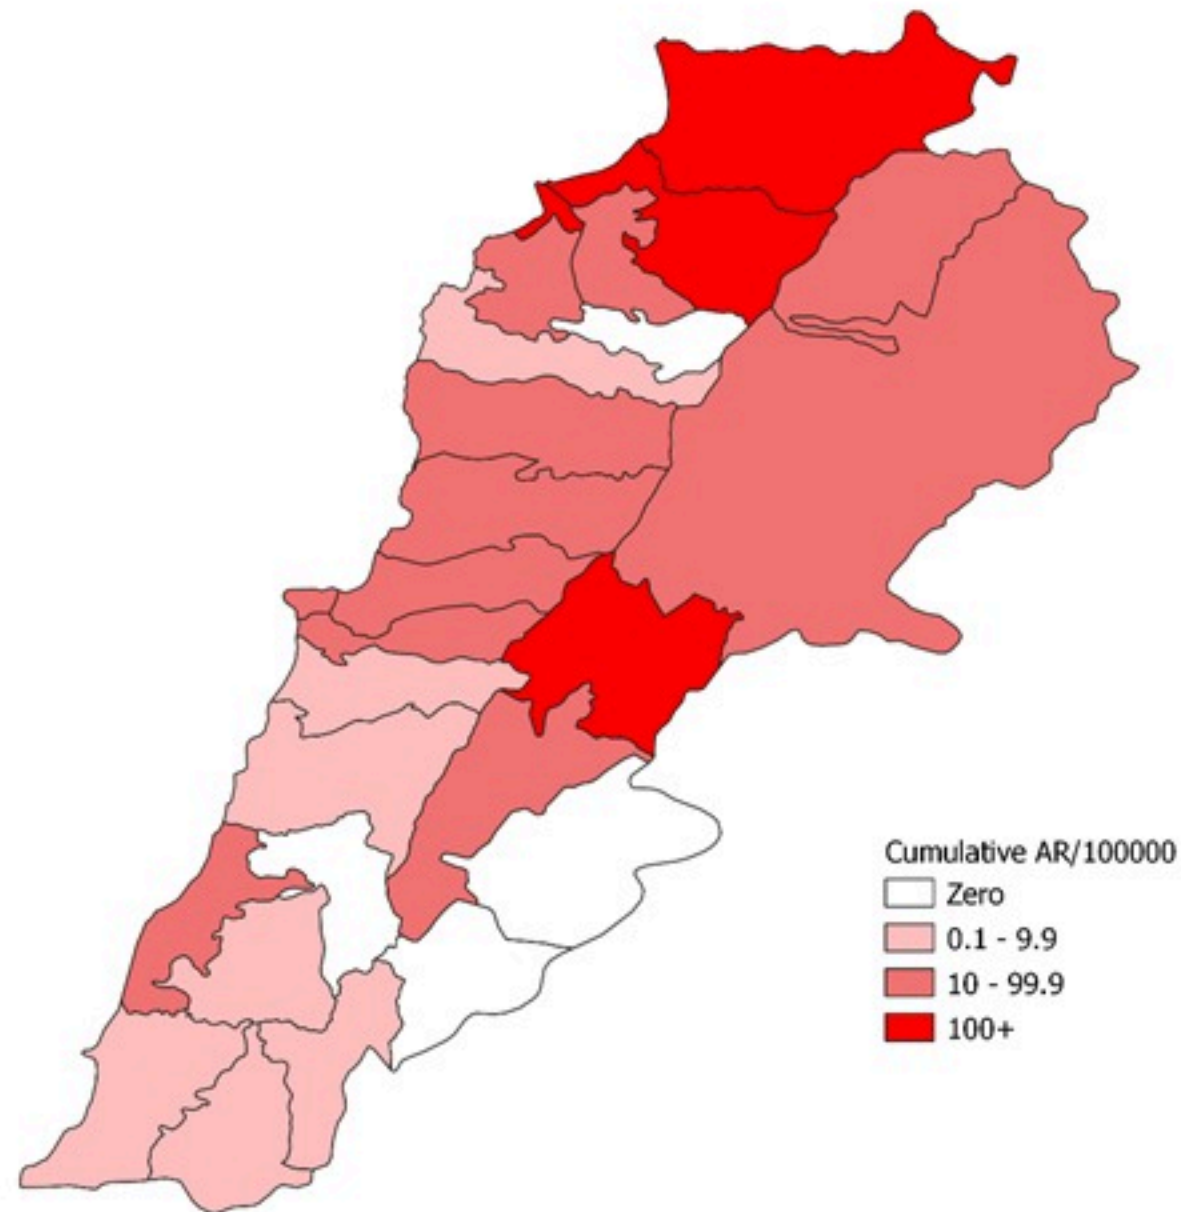

Cholera Surveillance Update

19 Jan 2023

Cumulative Attack Rate per 100,000 (suspected and confirmed)
نسبة الحدوث التراكمية لكل مئة ألف نسمة (الحالات المشتبهية والمثبتة)