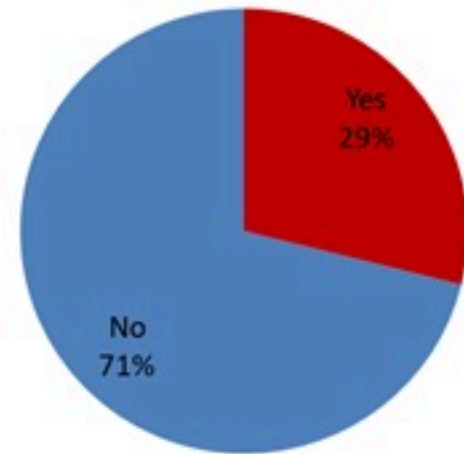

Call Center
1787

ترصد الكوليرا في لبنان 22 تشرين الأول 2022

الجمهورية اللبنانية
وزارة الصحة العامة
برنامج الترصد الوبائي

حسب ظهور
العوارض
(المثبتة)

الوفيات		الحالات المثبتة (في 24 ساعة الماضية)		كافة الحالات المشتبها والمثبتة
التراكمي	جديدة	التراكمي	جديدة	التراكمي
10	3	239	12	448