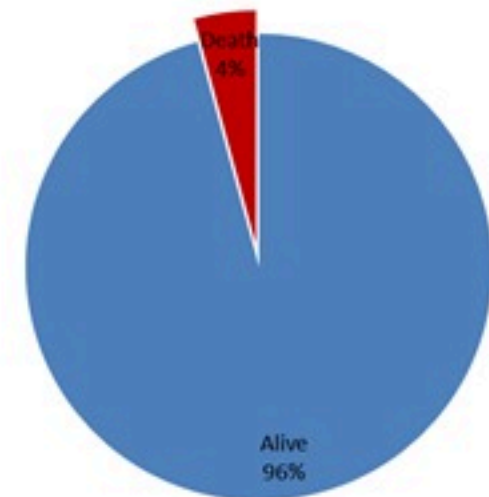

Call Center
1787

ترصد الكوليرا في لبنان 22 تشرين الأول 2022

الجمهورية اللبنانية
وزارة الصحة العامة
برنامج الترصد الوبائي

حسب ظهور
العوارض
(المثبتة)

الوفيات		الحالات المثبتة (في 24 ساعة الماضية)		كافة الحالات المشتبها والمثبتة
التراكمي	جديدة	التراكمي	جديدة	التراكمي
10	3	239	12	448

حسب
الاستشفاء
(المثبتة)

حسب اليوم (للحالات المثبتة)

النمط
**Vibrio
cholerae
O1**

حسب تطور
الحالة
(المثبتة)

حسب الفئة العمرية (للحالات المثبتة)

حسب البلدة (للحالات المثبتة)