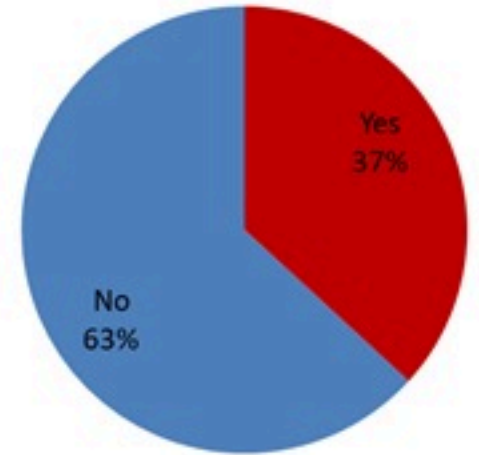

Cholera Surveillance Update

22 Oct 2022

Call Center
1787

All cases (suspected and confirmed)	Confirmed Cases past 24 hours		Deaths	
	Cumulative	New	Cumulative	New
448	12	239	3	10

By Presence of Illness (confirmed)