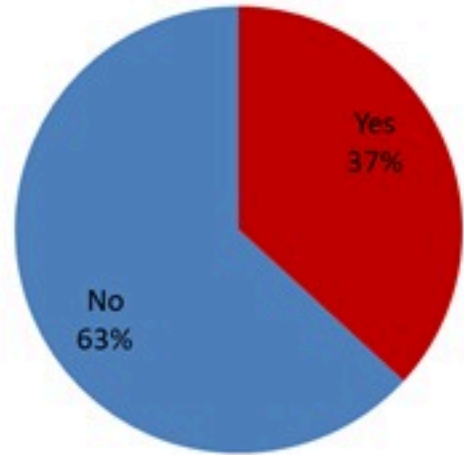

Call Center
1787

ترصد الكوليرا في لبنان 22 تشرين الأول 2022

الجمهورية اللبنانية
وزارة الصحة العامة
برنامج الترصد الوبائي

حسب ظهور
العوارض
(المثبتة)

الوفيات		الحالات المثبتة (في 24 ساعة الماضية)		كافة الحالات المشتبها والمثبتة
التراكمي	جديدة	التراكمي	جديدة	التراكمي
10	3	239	12	448