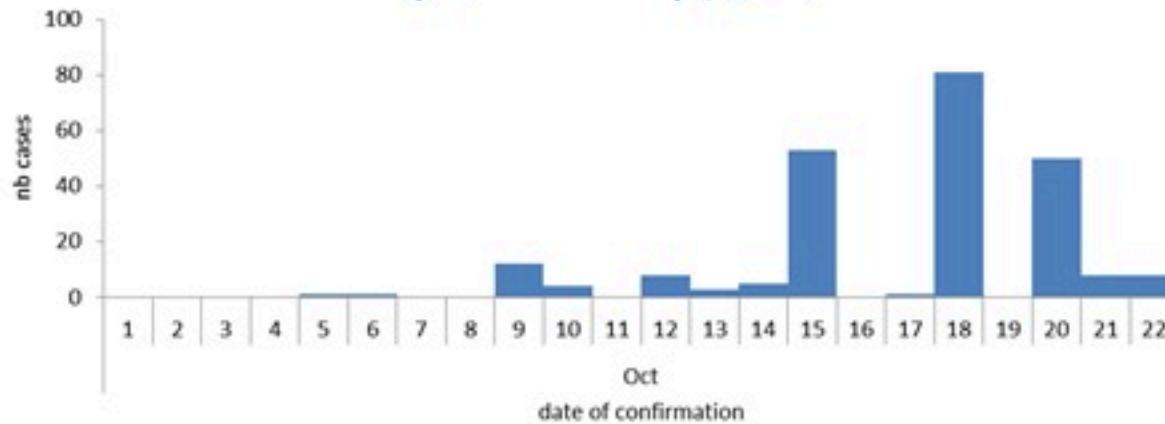

حسب
الاستشفاء
(المثبتة)

حسب اليوم (للحالات المثبتة)

النمط
**Vibrio
cholerae
O1**