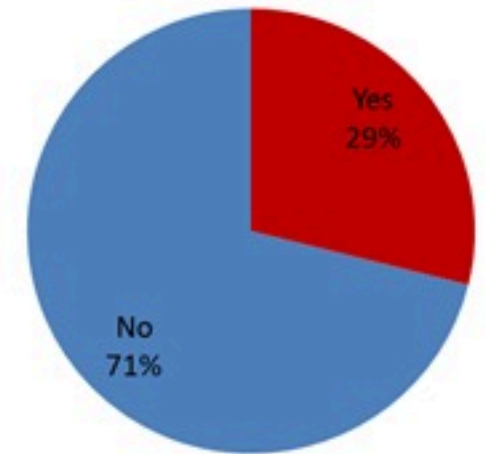

By Hospital Admission (confirmed)