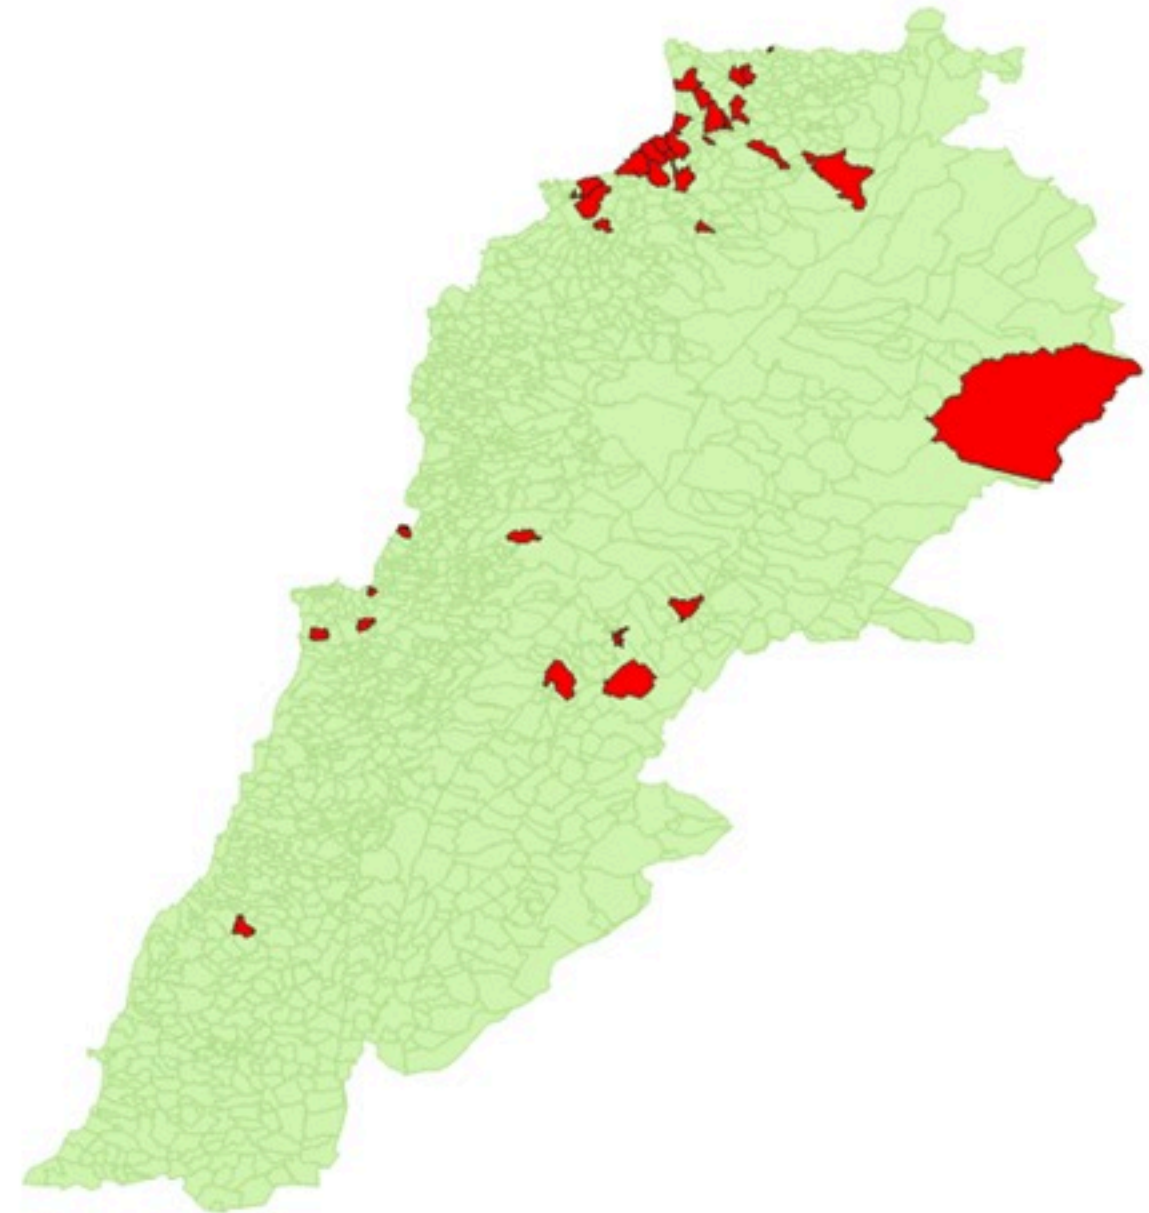

By Outcome (confirmed)

Serotype
Vibrio cholerae
O1

By day (confirmed cases)

By locality (confirmed cases)

By age group (confirmed cases)

Cholera Surveillance Update

22 Oct 2022

By locality (confirmed)
حسب البلدة (المتبته)

Caza القضاء	Locality	البلدة	Nb
Akkar عكار	Bebnine / Abdeh	ببنين / العبد	44
	Halba	حلبا	1
	Hweich	الحويش	3
	Saadine	سعدين	4
	Cheickh Ayach /Aboudieh	شيخ عياش / العبودية	1
	Mhamarah / Nahr Bared	المحمرة / نهر البارد	11
	Fneydek	فنديق	2
	Beit Haddara	بيت حدارة	1
	Qaabrine / Tall Hayat	قابرين / تل حياه	8
	Qobet Chamra	قبة شمرا	18
	Qlayat	قلعات	1
	Jdeidet Qaytee	جديده القيطع	1
	Miniara	منياره	3
	Tall Abbas Charqui	تل عباس الشرقي	1
	Araqa	عرقة	1
	Minieh Dannieh المنية الضنية	Rihanieh	الريحانية
	Zouk Bhanine	زوق بحنين	3
	Minieh	المنية	5
	Merkabta	مركبتا	2
	Qattine	قطين	1
Tripoli طرابلس	Baddawi	البدوي	3
	Qobbeh	القبة	1
Baalbeck بعلبك	Arsal	ارسال	19
	Temnine Tahta	تمنين التحتا	8
Kesrwan كسروان	Jounieh Sarba*	جونية صربا	4
	Bqaatouta	بقتوتا	8
Zahleh رحلة	Qob Elias	قب اليباس	7
	Hawch Oumara	حوش الامراء	5
	Bar Elias	بر اليباس	1
	Maalaqa	المعلقة	1
Zghorta زهرتا	Zghorta	زهرتا	2
	Majdlaya	مجدليا	3
Baabda بعبدا	Borj Brajneb	برج البراجنة	1
Metn المتن	Mansourieh	المنصورية	1
	Zalqa	زلقا	1
Saida صيدا	Zafta	زفتا	1