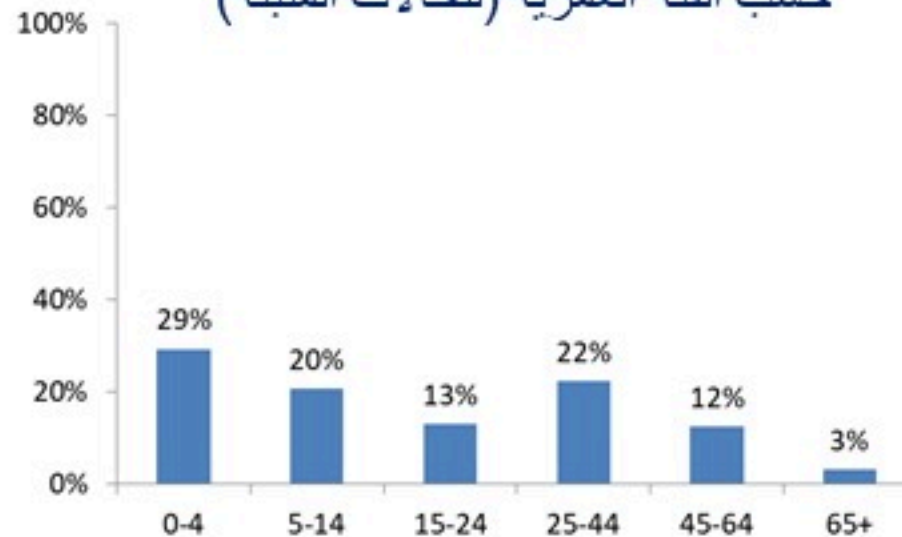

حسب
الاستشفاء
(المثبتة)

حسب اليوم (للحالات المثبتة)

النمط
**Vibrio
cholerae
O1**

حسب تطور
الحالة
(المثبتة)

حسب الفئة العمرية (للحالات المثبتة)

حسب البلدة (للحالات المثبتة)

Cholera Surveillance Update

22 Oct 2022