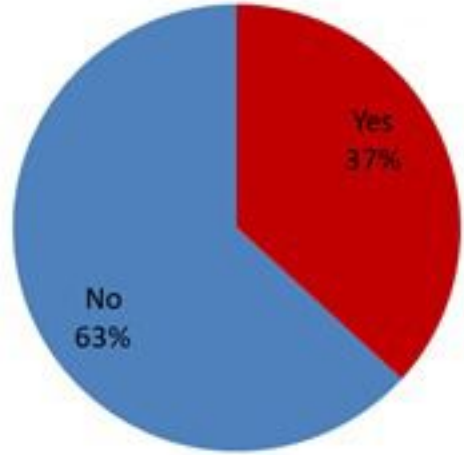

# ترصد الكوليرا في لبنان 23 تشرين الأول 2022

الجمهورية اللبنانية  
وزارة الصحة العامة  
برنامج الترصد الوبائي

حسب ظهور  
العوارض  
(المثبتة)

حسب  
الاستشفاء  
(المثبتة)

حسب تطور  
الحالة  
(المثبتة)

الوفيات		الحالات المثبتة (في 24 ساعة الماضية)		كافة الحالات المشبهة والمثبتة	
التراكمي	الجديدة	التراكمي	الجديدة	التراكمي	الجديدة
10	0	239	0	553	105