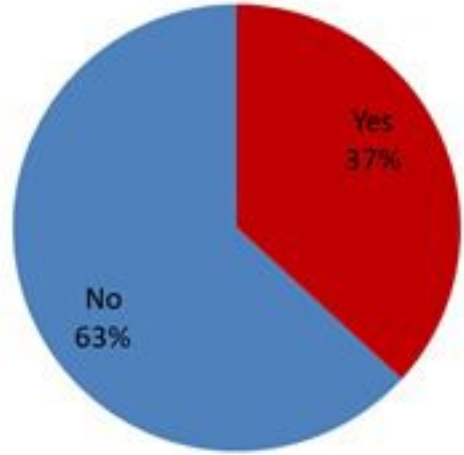

Call Center
1787

ترصد الكوليرا في لبنان 23 تشرين الأول 2022

الجمهورية اللبنانية
وزارة الصحة العامة
برنامج الترصد الوبائي

حسب ظهور
العوارض
(المتبنة)

الوفيات		الحالات المثبنة (في 24 ساعة الماضية)		كافة الحالات المشبهة والمثبنة	
التراكمي	الجديدة	التراكمي	الجديدة	التراكمي	الجديدة
10	0	239	0	553	105