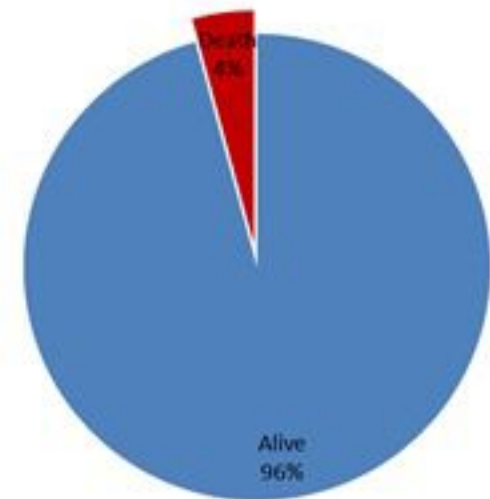

# ترصد الكوليرا في لبنان 23 تشرين الأول 2022

الجمهورية اللبنانية  
وزارة الصحة العامة  
برنامج الترصد الوبائي

حسب ظهور  
العوارض  
(المثبتة)

حسب  
الاستشفاء  
(المثبتة)

حسب تطور  
الحالة  
(المثبتة)

الوفيات		الحالات المثبتة (في 24 ساعة الماضية)		كافة الحالات المشبهة والمثبتة	
التراكمي	الجديدة	التراكمي	الجديدة	التراكمي	الجديدة
10	0	239	0	553	105