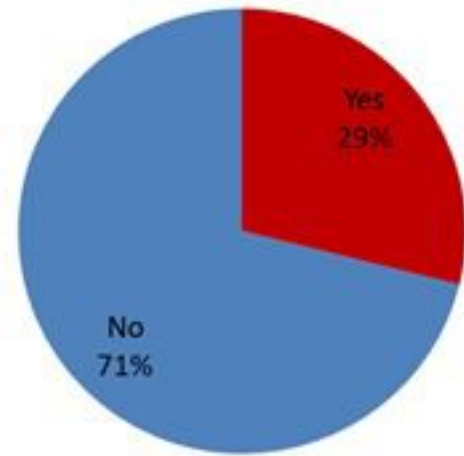

# ترصد الكوليرا في لبنان 23 تشرين الأول 2022

الجمهورية اللبنانية  
وزارة الصحة العامة  
برنامج الترصد الوبائي

حسب ظهور  
العوارض  
(المثبتة)

حسب  
الاستشفاء  
(المثبتة)

حسب تطور  
الحالة  
(المثبتة)

الوفيات		الحالات المثبتة (في 24 ساعة الماضية)		كافة الحالات المشبهة والمثبتة	
التراكمي	الجديدة	التراكمي	الجديدة	التراكمي	الجديدة
10	0	239	0	553	105