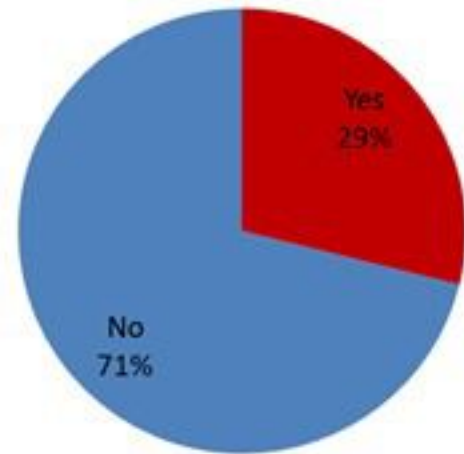

Call Center
1787

ترصد الكوليرا في لبنان 23 تشرين الأول 2022

الجمهورية اللبنانية
وزارة الصحة العامة
برنامج الترصد الوبائي

حسب ظهور
العوارض
(المتبنة)

الوفيات		الحالات المثبنة (في 24 ساعة الماضية)		كافة الحالات المشبهة والمثبنة	
التراكمي	الجديدة	التراكمي	الجديدة	التراكمي	الجديدة
10	0	239	0	553	105

حسب
الاستشفاء
(المتبنة)

النمط المصلي
**Vibrio
cholerae
O1 El-Tor
Ogawa**

حسب تطور
الحالة
(المتبنة)