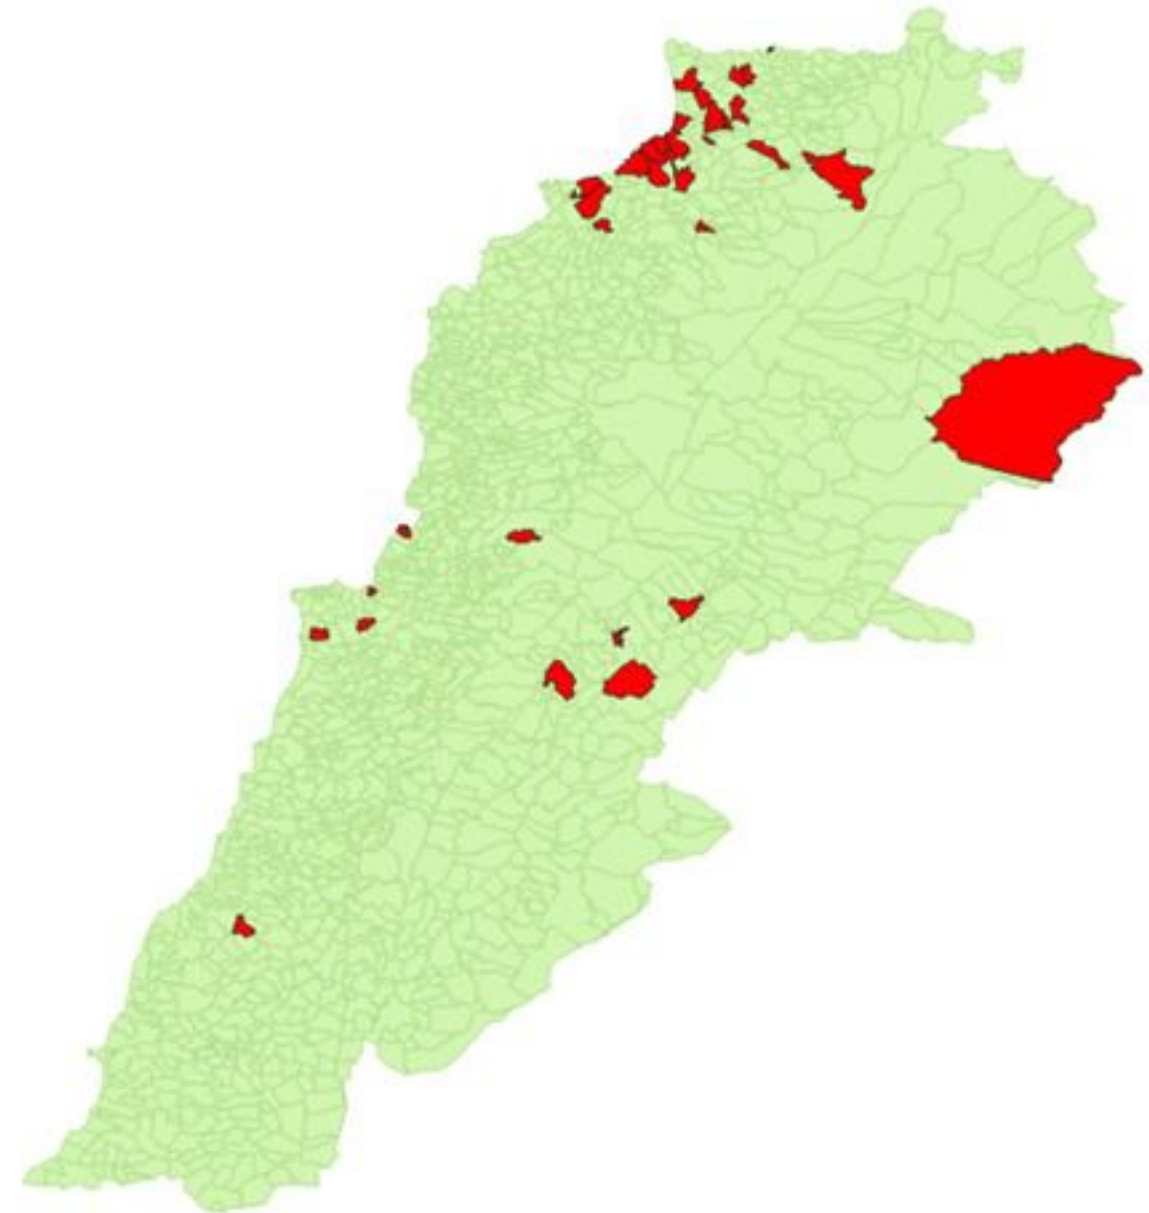

## 23 Oct 2022

By locality (confirmed)  
حسب البلدة (المتبنة)

Caza القضاء	Locality	البلدة	Nb	
Akkar عكار	Bebnine / Abdeh	ببنين / العبد	44	
	Halba	حلبا	1	
	Hweich	الحويش	3	
	Saadine	سعدين	4	
	Cheickh Ayach /Aboudieh	شيخ عياش / العبودية	1	
	Mhamarah / Nahr Bared	المحمرة / نهر البارد	11	
	Fneydek	فنيق	2	
	Beit Haddara	بيت حدارة	1	
	Qaabrine / Tall Hayat	قعبرين / تل حياه	8	
	Qobet Chamra	قبة شمرا	18	
	Qlayat	قلعات	1	
	Jdeidet Qaytee	جديده القيطع	1	
	Miniara	منياره	3	
	Tall Abbas Charqui	تل عباس الشرقي	1	
	Araqa	عرقة	1	
	Minieh Dannieh المنية الضنية	Rihanieh	الريحانية	38
		Zouk Bhanine	زوق بحنين	3
	Minieh	المنية	5	
	Merkabta	مركبتا	2	
	Qattine	قطين	1	
Tripoli طرابلس	Baddawi	البدوي	3	
	Qobbeh	القبة	1	
Baalbeck بعلبك	Arsal	ارسال	19	
	Temnine Tahta	تمنين التحتا	8	
Kesrwan كسروان	Jounieh Sarba*	جونية صربا	4	
	Bqaatouta	بقتوتا	8	
Zahleh رحلة	Qob Elias	قب الياس	7	
	Hawch Oumara	حوش الامراء	5	
	Bar Elias	بر الياس	1	
	Maalaqa	المعلقة	1	
Zghorta زهرتا	Zghorta	زهرتا	2	
	Majdlaya	مجدليا	3	
Baabda بعبدا	Borj Brajneb	برج البراجنة	1	
Metn المتن	Mansourieh	المنصورية	1	
	Zalqa	زلقا	1	
Nabatieh النبطية	Zafta	زفتا	1	