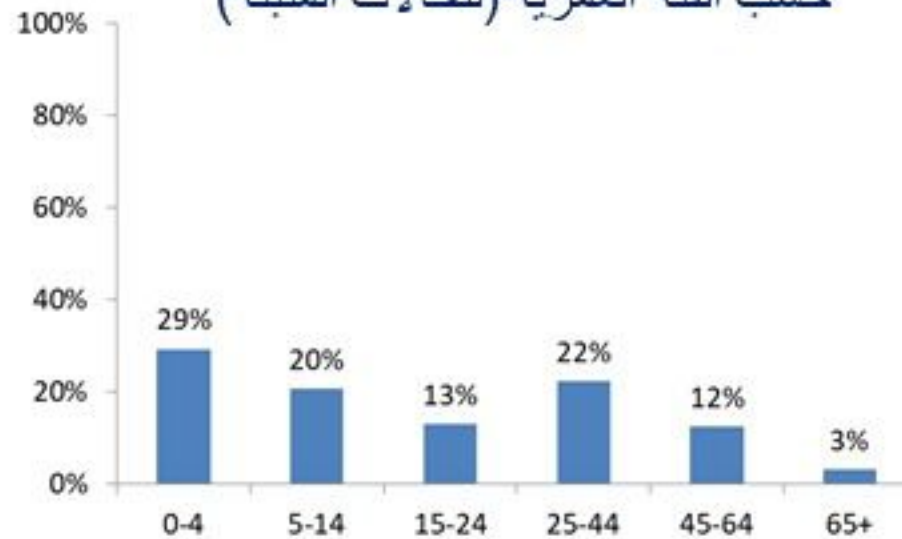

حسب  
الاستشفاء  
(المتبنة)

حسب اليوم (للحالات المثبنة)

النمط المصلي  
**Vibrio  
cholerae  
O1 El-Tor  
Ogawa**

حسب تطور  
الحالة  
(المتبنة)

حسب الفئة العمرية (للحالات المثبنة)

حسب البلدة (للحالات المثبنة)