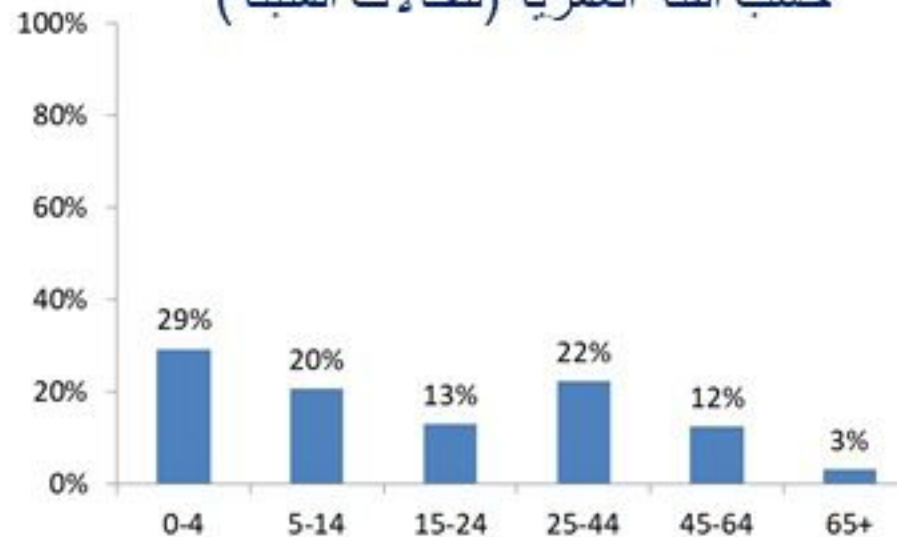

النمط المصلي
**Vibrio
cholerae
O1 El-Tor
Ogawa**

حسب الفئة العمرية (للحالات المثبتة)