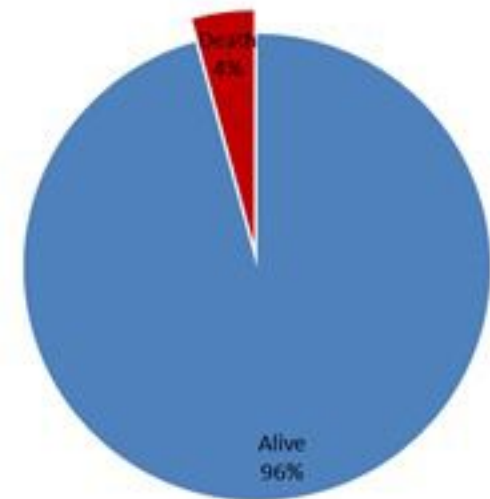

Call Center
1787

ترصد الكوليرا في لبنان 23 تشرين الأول 2022

الجمهورية اللبنانية
وزارة الصحة العامة
برنامج الترصد الوبائي

حسب ظهور
العوارض
(المتبنة)

الوفيات		الحالات المثبنة (في 24 ساعة الماضية)		كافة الحالات المشبهة والمثبنة	
التراكمي	الجديدة	التراكمي	الجديدة	التراكمي	الجديدة
10	0	239	0	553	105

حسب
الاستشفاء
(المتبنة)

النمط المصلي
**Vibrio
cholerae
O1 El-Tor
Ogawa**

حسب تطور
الحالة
(المتبنة)