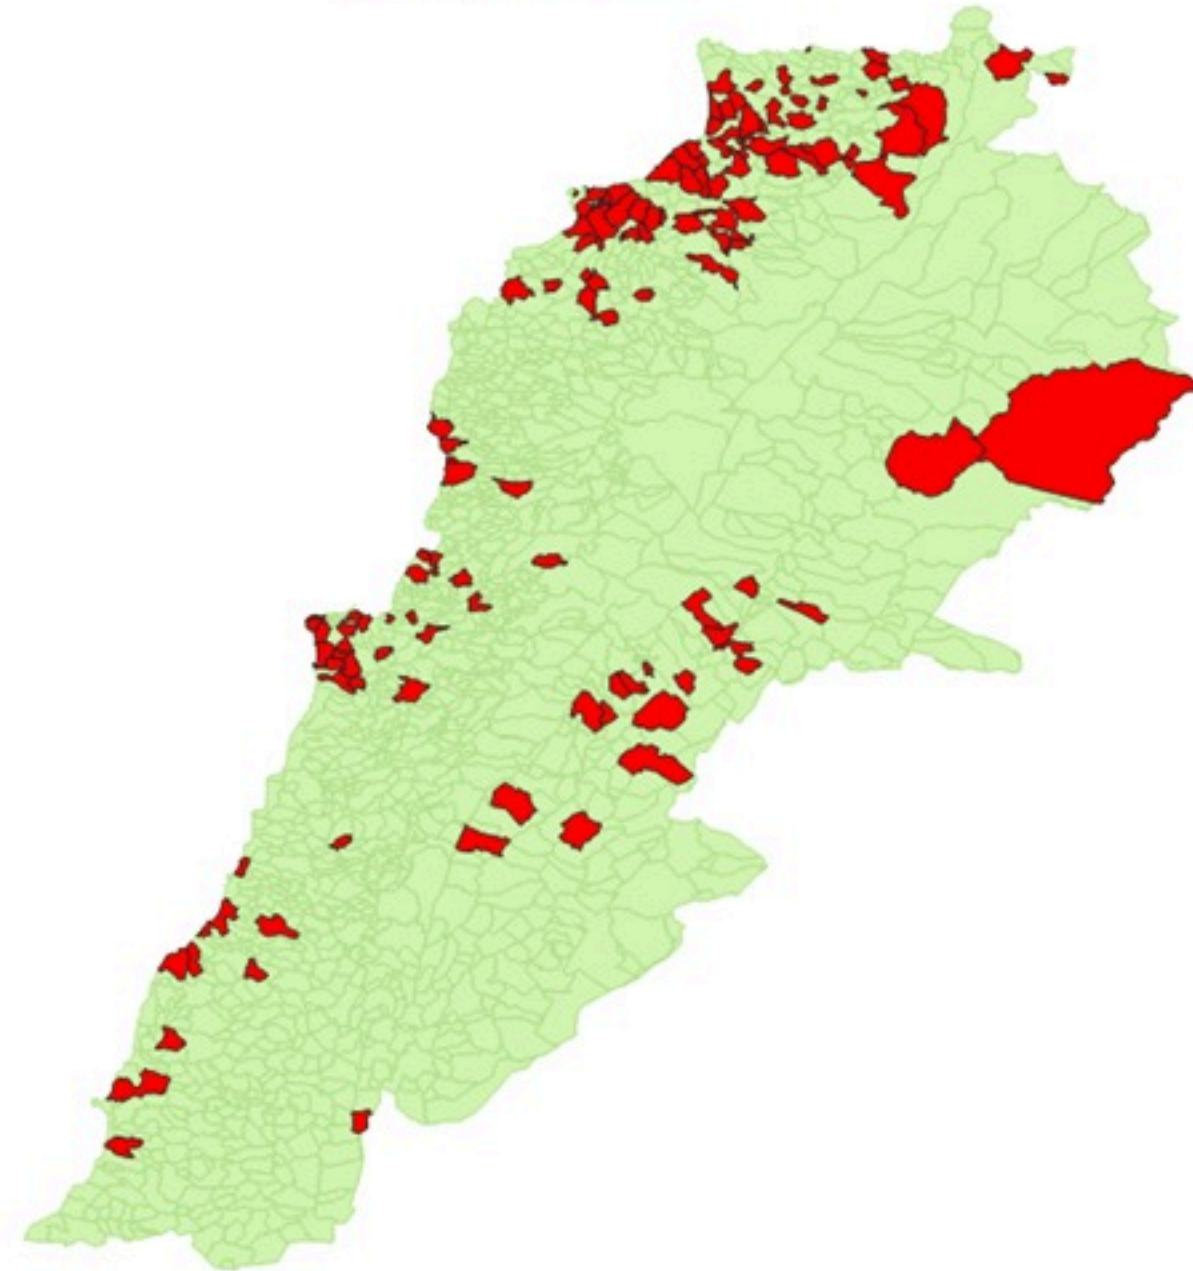

Cholera Surveillance Update 24 Dec 2022

By locality (confirmed)
حسب البلدة (المتبئة)

Figures in table are subject to modification following updates and data correction

Case	Locality	cases	Case	Locality	cases
Akkar	Akkar Atika	1	Kiswan	Aintouna	1
	Amayer/Quadi Khaled	1		Balfounh	1
	Arqa / Marlayet Haddara	2		Bqatouta	7
	Bebnine / Baddoua	160		Ghair	2
	Beit Hajj/Koucha/Khreibit Jindi	13		Jounieh Ghadir	4
	Bergayel	1		Jounieh Sabra	4
	Bezbina	1		Yahchouch	1
	Bireh	2		Zouk Mosbeh	3
	Bqerzia	1	Kouna	Aaba	1
	Chelkh Ayache / Chir Hmairine	1		Aufdiq	1
	Dahr Qambar /Hokr Qatfeh	13		Basa	1
	Dabadab	1		Bsama	1
	Dinbou	1		Dahr Ain / Ras Masqua	1
	Fneydek	1		Rachdibbine	1
	Halba	1		Kfar Aqa	1
	Hayssa	1	Marjoun	Adayssah	1
	Hoculch	1	Matn	Biklaya	1
	Jdeidat Qaytee	13		Broummata	1
	Kfar Harra	4		Bsalim	1
	Kfar Melki	1		Daruna/Borj Hammoud	2
	Khane Hayat	1		Mansourieh	3
	Khirbet Char	2		Zalqa	1
	Kneisset Hnaldar	1	Minieh Danieh	Aadoua	1
	Kouchra	1		Assoun	4
	Kouekhat	2		Ain El Timh	1
	Machha	1		Bahsa	1
	Majdala	2		Bakhaoum	4
	Memneaa	1		Bhanine / Zouk Bhanine	7
	Mhamarah / Nahr Bared / Abdeh	22		Btama	6
	Minlara	1		Douniya	1
	Mqyatea	1		Kfar Chollane	2
	Quadi Jamous	11		Kfar Habou	1
	Qabrine / Tal Hayat	7		Makabta	2
	Qbalyat	1		Minieh	18
	Qlayat Akkar	2		Qatayeh	1
	Qobet Chamra	17		Qatime	3
	Rahbeh	1		Rihanieh	35
	Randiyeh / Deir Dalloum	1		Sir Dannieh	5
	Saadine	4	Saida	Aanqoun	1
	Tell Abbas Charqui	2		Bissariyeh	4
	Tleil	1		Ghazieh	2
	Zouq Haddara	1		Khawayb	3
	Zouq Hosnieh	13		Saida	1
Aley	Aley	1		Sawfand	1
	Hay Selloum/Chouefat	1	Sour	Abbasiyeh	1
Baabda	Ain Roummaneh	1		Deir Qaroun Ain	4
	Borj Brajneh	13		Baddawi	16
	Ghbayreh/Chiyah/Sabra	1		Mina	7
	Hadath	1		Qobbah	21
	Haret Hireik	1		Tripoli Bab Raml	1
	Kfar Chima	1		Tripoli Gardans	1
	Mreijih	2		Tripoli Haddadine	1
Baalbeck	Arsal	27		Tripoli Nouri	1
	Kfar Dabache	2		Tripoli Souayqa / Jsrain	3
	Khodr	2		Tripoli Tabbaneh	20
	Temnine Faouqa	1		Tripoli Zaitoun	15
	Temnine Tahta	1	West Beqaa	Kamel Jaruz	1
	Younine	1		Kufaya	1
Batroun	Chikka	1		Saghbine	1
Beirut	Achrafieh	2	Zahleh	Aali Nahri	2
	Ain Miralssch	1		Bar Elias	2
	Hamra	1		Dalhamieh	2
	Mdaouar / Mar Mikhael	1		Hazuch Mandra	1
	Msaltbeh	1		Hawch Omara	7
Chouf	Zaarouriyeh	1		Majdal Anjar	1
Jbeil	Amchit	1		Qob Elias	9
	Ehmej	1		Raait	11
	Halate	1		Saadnayd	11
	Jbeil	1		Talabaya	2
	Mastita	2		Zahleh Madaka	2
			Zghorta	Aalma	1
				Andeh	1
				Kfar Dhaqous	2
				Majdalya Zghorta	7
				Mirata / Fozur	3
				Sabaa	1
				Zghorta	5