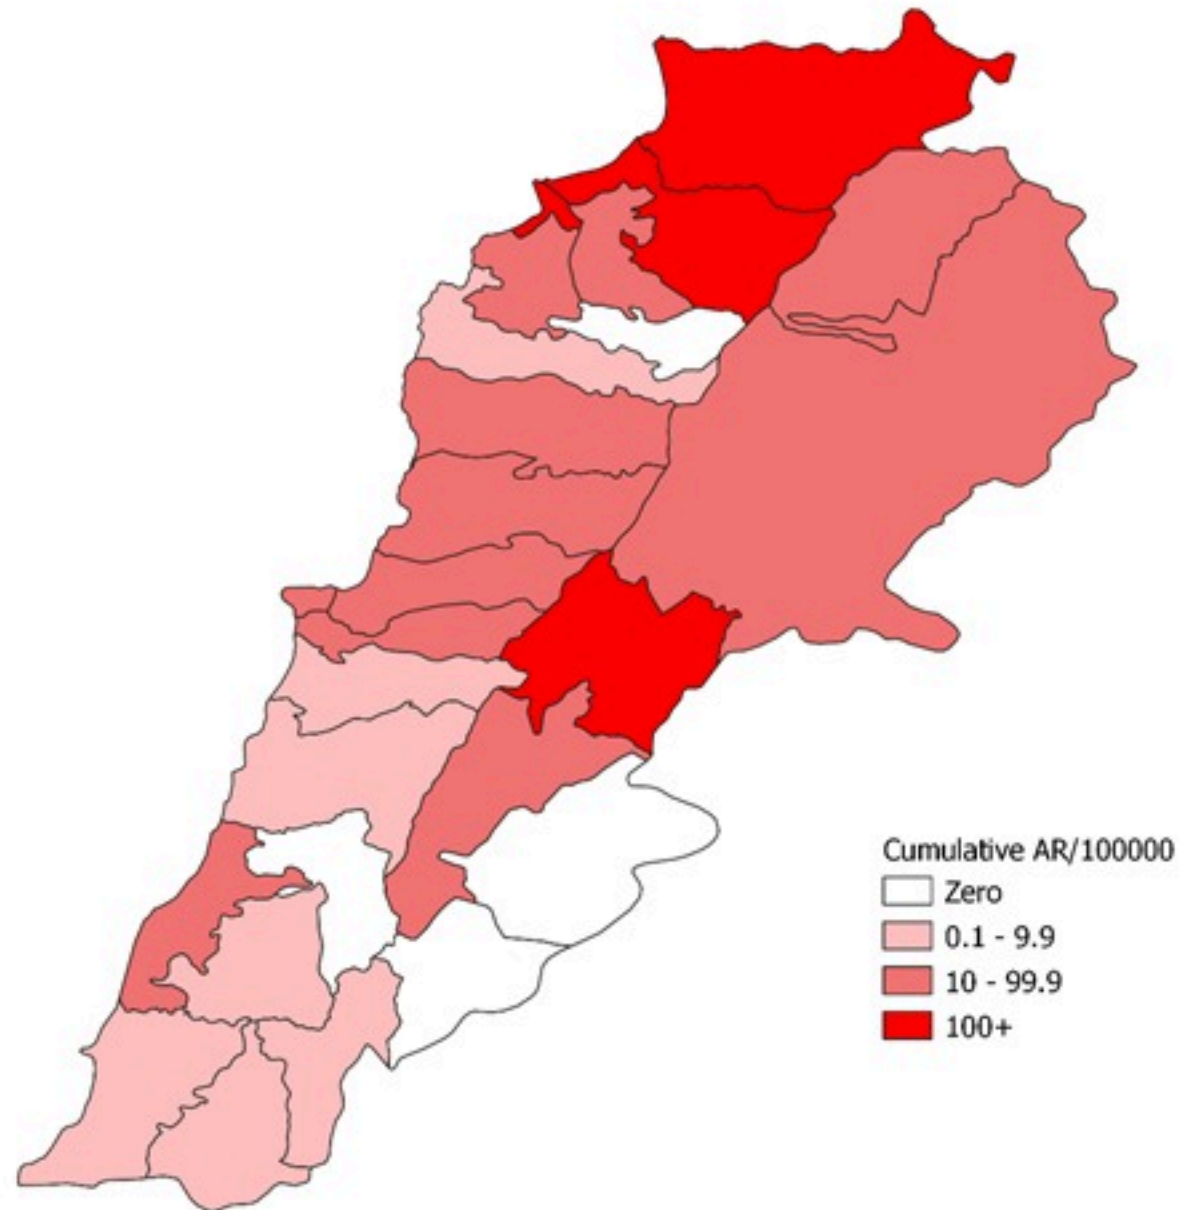

Cholera Surveillance Update

24 Dec 2022

Cumulative Attack Rate per 100,000 (suspected and confirmed)
نسبة الحدوث التراكمية لكل مئة ألف نسمة (الحالات المشتبهية والمثبتة)