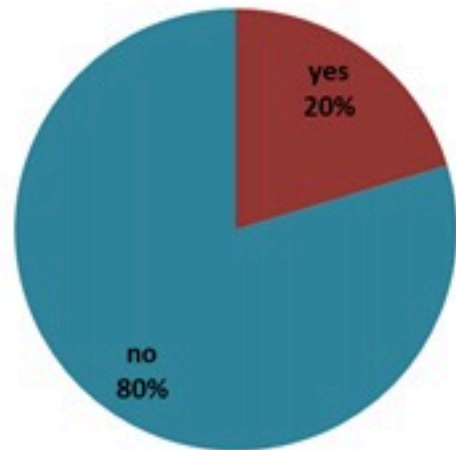

ترصد الكوليرا في لبنان 24 كانون الاول 2022

الجمهورية اللبنانية
وزارة الصحة العامة
برنامج الترصد الوبائي

الخطوط الساخنة

1760 (الصليب الأحمر)
1787 (وزارة الصحة)

حسب الجنس
(المشبهة والمتبنة)

الوفيات (المتبنة)		الحالات المثبتة		كافة الحالات المشبهة والمتبنة	
التراكمي	الجديدة (آخر 24 ساعة)	التراكمي	الجديدة (آخر 24 ساعة)	التراكمي	الجديدة (آخر 24 ساعة)
23	0	666	0	5605	67