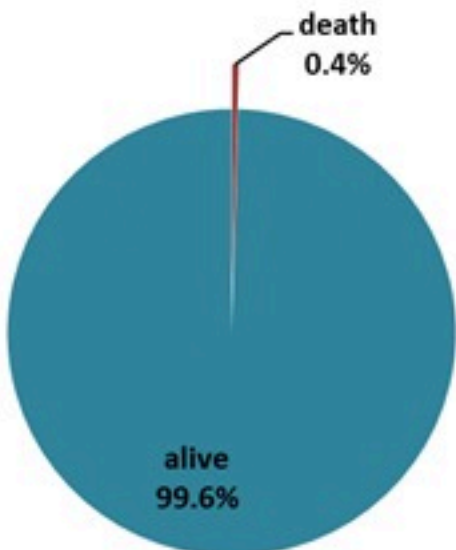

ترصد الكوليرا في لبنان 24 كانون الاول 2022

الجمهورية اللبنانية
وزارة الصحة العامة
برنامج الترصد الوبائي

الخطوط الساخنة

1760 (الصليب الأحمر)
1787 (وزارة الصحة)

حسب الجنس
(المشبهة والمتبنة)

الوفيات (المتبنة)		الحالات المثبتة		كافة الحالات المشبهة والمتبنة	
التراكمي	الجديدة (آخر 24 ساعة)	التراكمي	الجديدة (آخر 24 ساعة)	التراكمي	الجديدة (آخر 24 ساعة)
23	0	666	0	5605	67

حسب الاستشفاء
(المشبهة والمتبنة)

حسب تاريخ الإبلاغ
(للحالات المثبتة والمتبنة)

استعمال الاسرة الاستشفائية
(للحالات المثبتة والمتبنة)

حسب تطور
الحالة
(المشبهة والمتبنة)

حسب الفئة العمرية
(للحالات المشبهة والمتبنة)