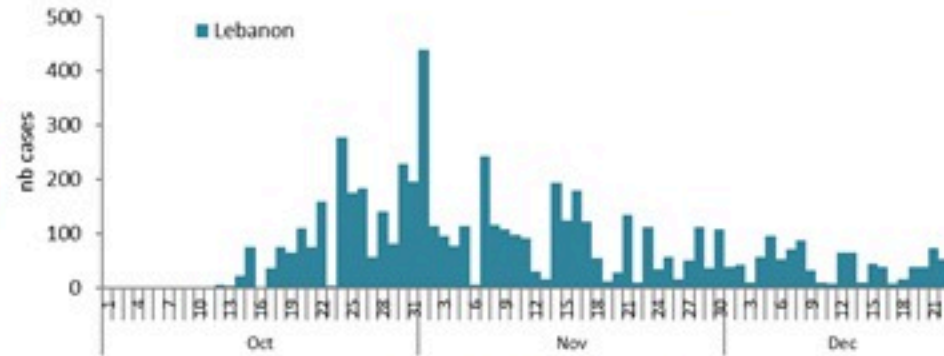

حسب الاستشفاء
(المشبهة والمتبنة)

حسب تاريخ الإبلاغ
(للحالات المثبتة والمتبنة)