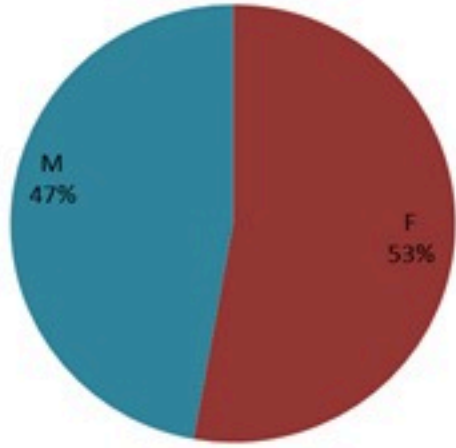

ترصد الكوليرا في لبنان 24 كانون الاول 2022

الجمهورية اللبنانية
وزارة الصحة العامة
برنامج الترصد الوبائي

الخطوط الساخنة

1760 (الصليب الأحمر)
1787 (وزارة الصحة)

حسب الجنس
(المشبهة والمتبنة)

الوفيات (المتبنة)		الحالات المثبتة		كافة الحالات المشبهة والمتبنة	
التراكمي	الجديدة (آخر 24 ساعة)	التراكمي	الجديدة (آخر 24 ساعة)	التراكمي	الجديدة (آخر 24 ساعة)
23	0	666	0	5605	67