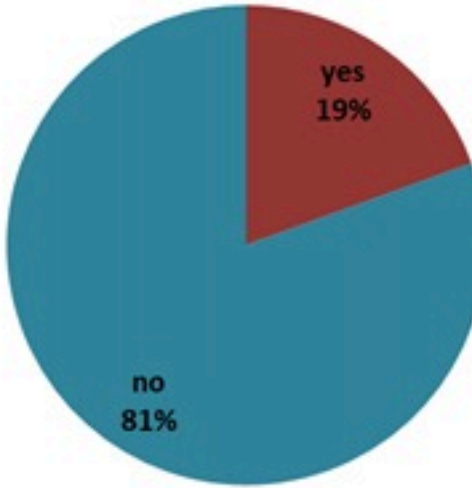

## الخطوط الساخنة

1760 (الصليب الأحمر)  
1787 (وزارة الصحة)

حسب الجنس  
(المشبهة والمثبتة)

حسب الاستشفاء  
(المشبهة والمثبتة)

حسب تطور الحالة  
(المشبهة والمثبتة)

الوفيات (المثبتة)		الحالات المثبتة		كافة الحالات المشبهة والمثبتة	
التراكمي	الجديدة (آخر 24 ساعة)	التراكمي	الجديدة (آخر 24 ساعة)	التراكمي	الجديدة (آخر 24 ساعة)
23	0	671	0	6297	10