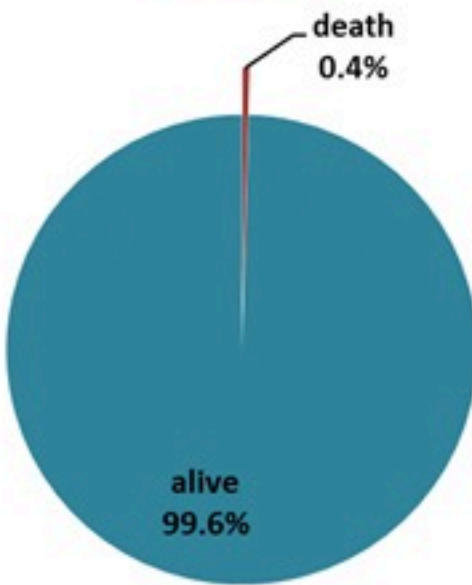

## الخطوط الساخنة

1760 (الصليب الأحمر)  
1787 (وزارة الصحة)

حسب الجنس  
(المشبهة والمثبتة)

حسب الاستشفاء  
(المشبهة والمثبتة)

حسب تطور الحالة  
(المشبهة والمثبتة)

الوفيات (المثبتة)		الحالات المثبتة		كافة الحالات المشبهة والمثبتة	
التراكمي	الجديدة (آخر 24 ساعة)	التراكمي	الجديدة (آخر 24 ساعة)	التراكمي	الجديدة (آخر 24 ساعة)
23	0	671	0	6297	10