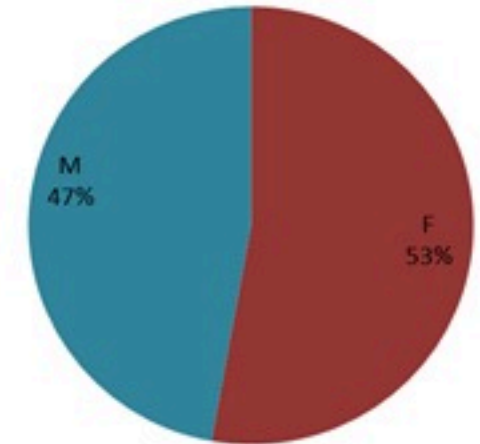

Cholera Surveillance Report

26 Jan 2023

Call Centers
1760 (Red Cross)
1787 (MOPH)

All cases (suspected and confirmed)		Confirmed Cases		Deaths (confirmed)	
New (past 24 h)	Cumulative	New (past 24 h)	Cumulative	New	Cumulative
10	6297	0	671	0	23

By Sex
(suspected and confirmed)