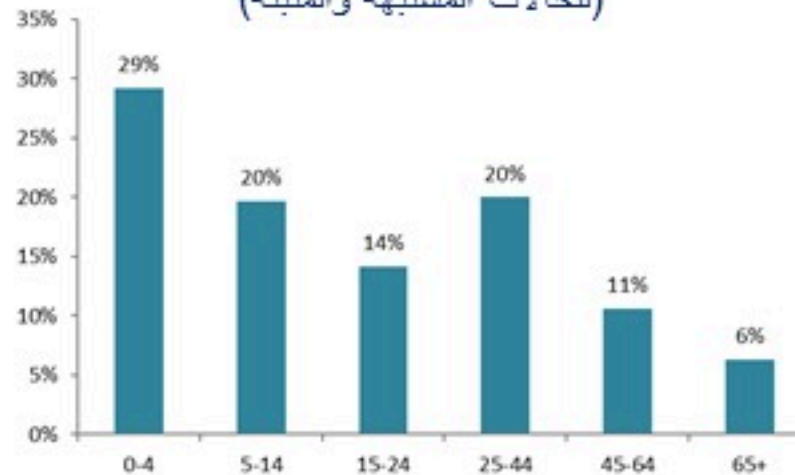

حسب الفئة العمرية
(للحالات المشبهة والمثبتة)