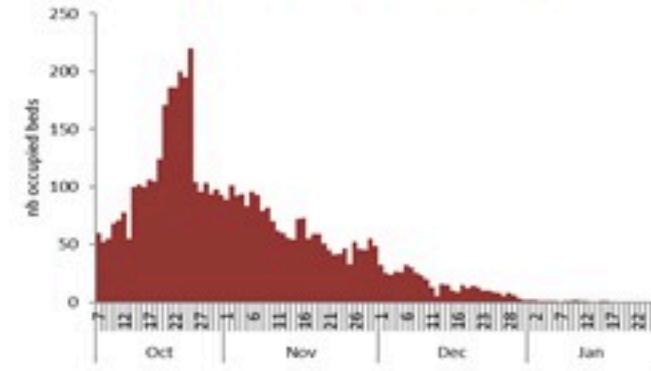

استعمال الاسرة الاستشفائية
(للحالات المثبتة والمثبتة)