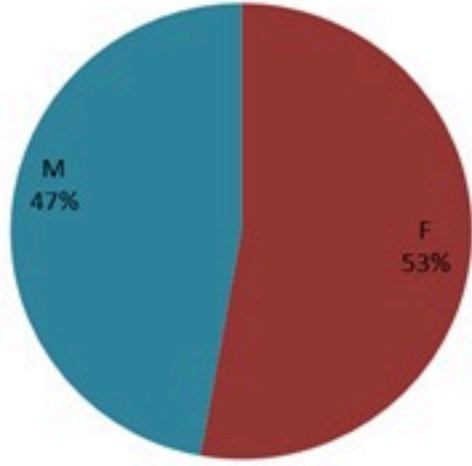

## الخطوط الساخنة

1760 (الصليب الأحمر)  
1787 (وزارة الصحة)

حسب الجنس  
(المشبهة والمثبتة)

حسب الاستشفاء  
(المشبهة والمثبتة)

حسب تطور الحالة  
(المشبهة والمثبتة)

الوفيات (المثبتة)		الحالات المثبتة		كافة الحالات المشبهة والمثبتة	
التراكمي	الجديدة (آخر 24 ساعة)	التراكمي	الجديدة (آخر 24 ساعة)	التراكمي	الجديدة (آخر 24 ساعة)
23	0	671	0	6297	10