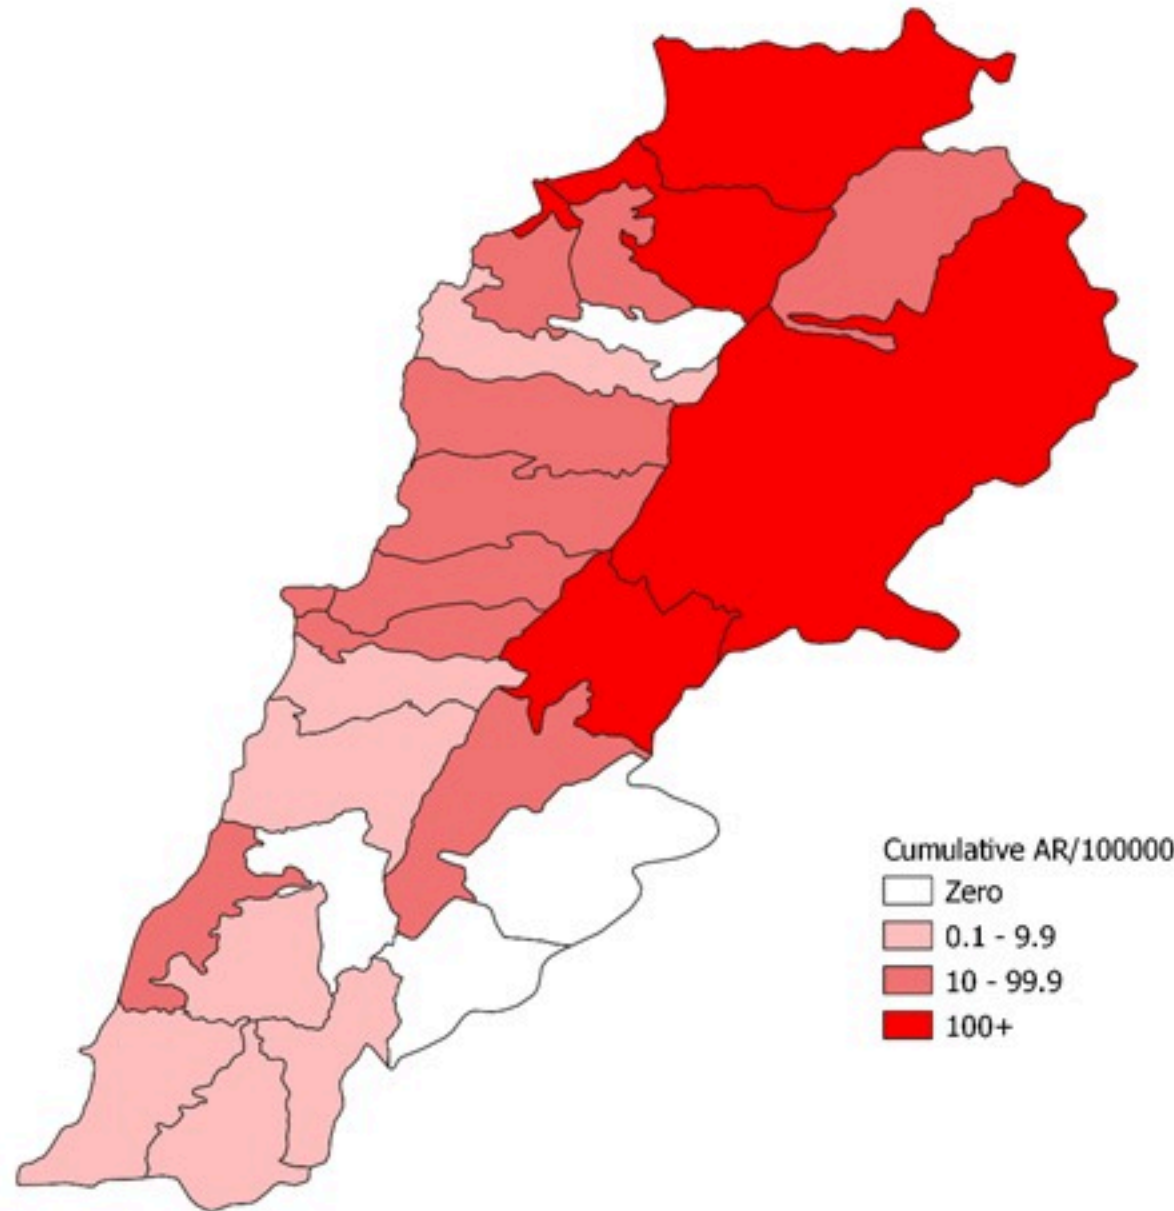

Cholera Surveillance Update

26 Jan 2023

Cumulative Attack Rate per 100,000 (suspected and confirmed)
نسبة الحدوث التراكمية لكل مئة ألف نسمة (الحالات المشتبهية والمثبتة)