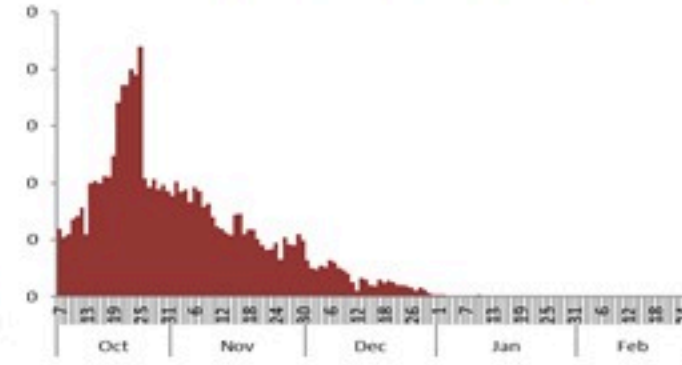

استعمال الاسرة الاستشفائية
(للحالات المثبتة والمتبنة)

حسب تطور
الحالة
(المشبهة والمتبنة)