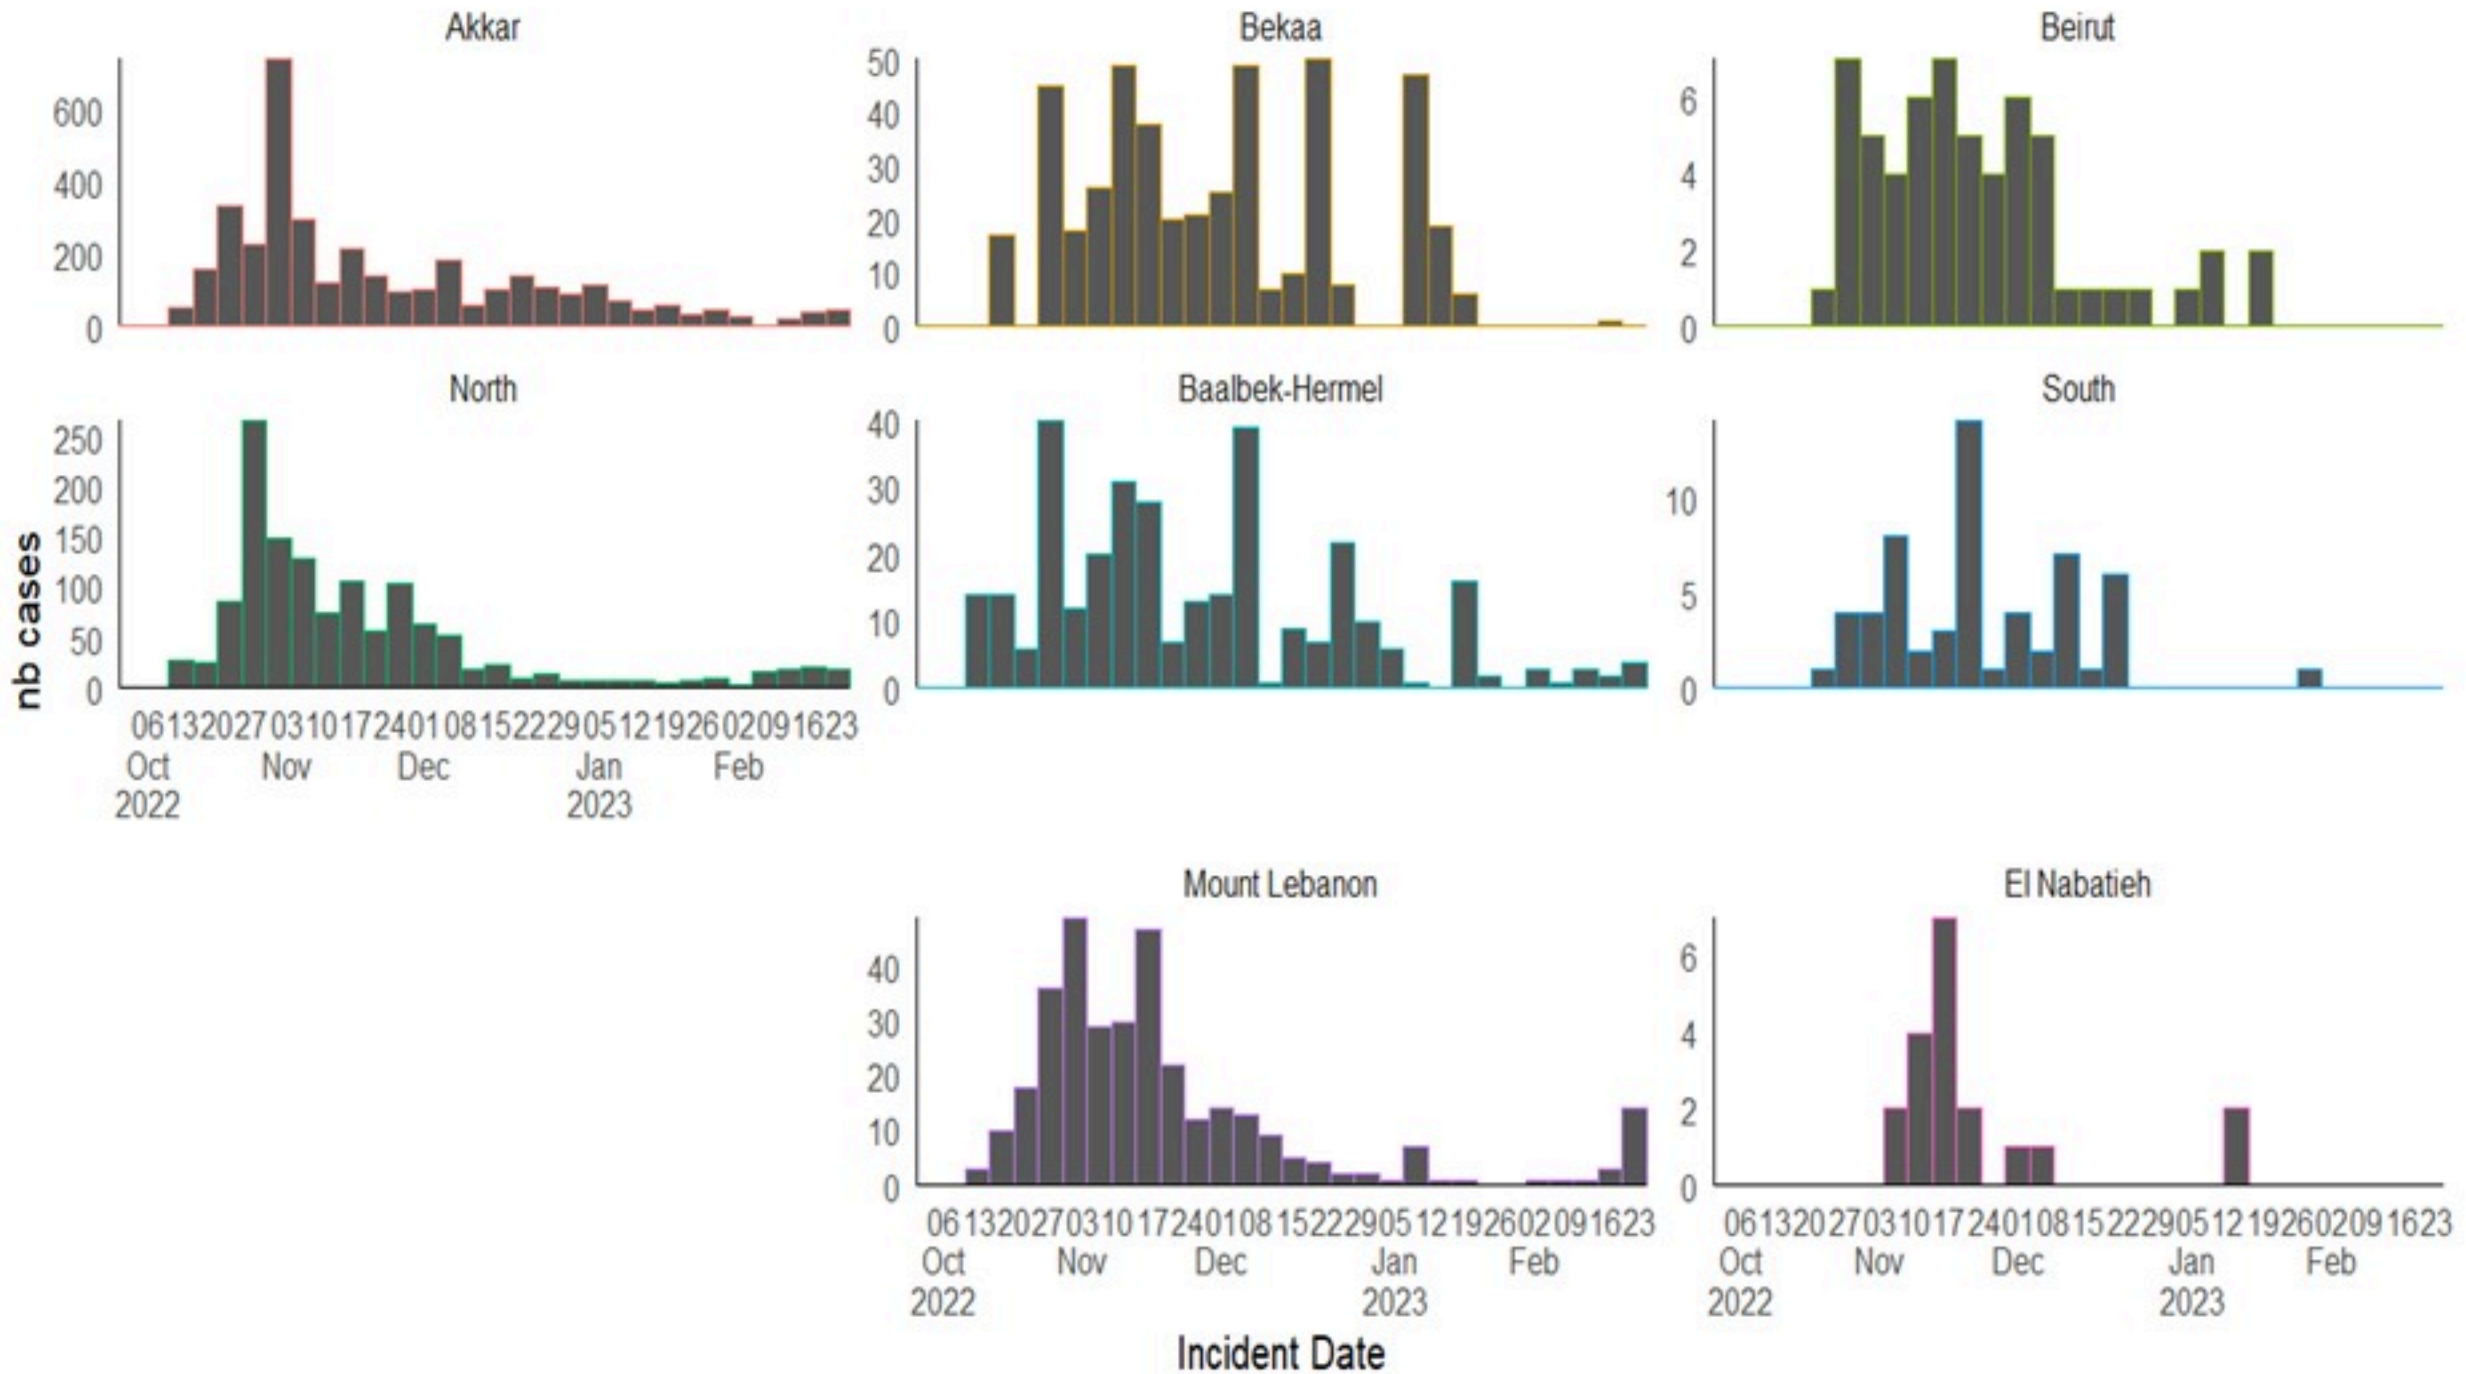

Cholera Surveillance Report

26 Feb 2023

Epicurves by date of reporting by province
(suspected and confirmed)