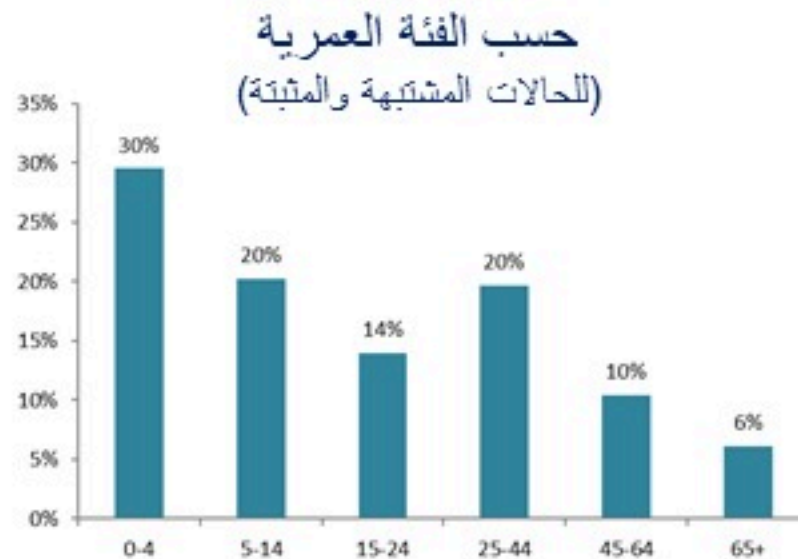

ترصد الكوليرا في لبنان 26 شباط 2023

الجمهورية اللبنانية
وزارة الصحة العامة
برنامج الترصد الوبائي

الخطوط الساخنة

1760 (الصليب الأحمر)
1787 (وزارة الصحة)

حسب الجنس
(المشبهة والمتبنة)

الوفيات (المتبنة)		الحالات المثبتة		كافة الحالات المشبهة والمتبنة	
التراكمي	الجديدة (آخر 24 ساعة)	التراكمي	الجديدة (آخر 24 ساعة)	التراكمي	الجديدة (آخر 24 ساعة)
23	0	671	0	6631	8

حسب تطور
الحالة
(المشبهة والمتبنة)