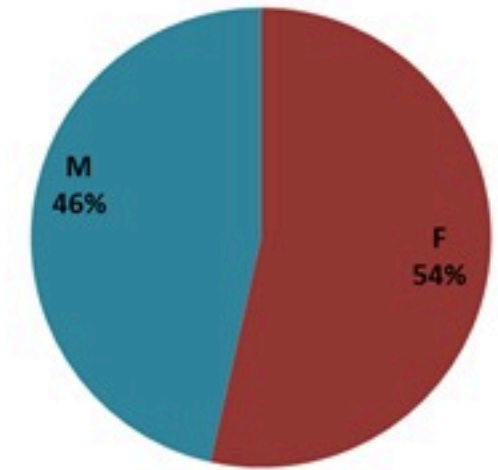

حسب الاستشفاء
(المشبهة والمتبنة)

استعمال الاسرة الاستشفائية
(للحالات المثبتة والمتبنة)

حسب تطور
الحالة
(المشبهة والمتبنة)

حسب البلدة
(للحالات المثبتة)

Cholera Surveillance Report

26 Feb 2023

Call Centers
 1760 (Red Cross)
 1787 (MOPH)

All cases (suspected and confirmed)		Confirmed Cases		Deaths (confirmed)	
New (past 24 h)	Cumulative	New (past 24 h)	Cumulative	New	Cumulative
8	6631	0	671	0	23

By Sex
(suspected and confirmed)

Occupied hospital beds
(suspected and confirmed)