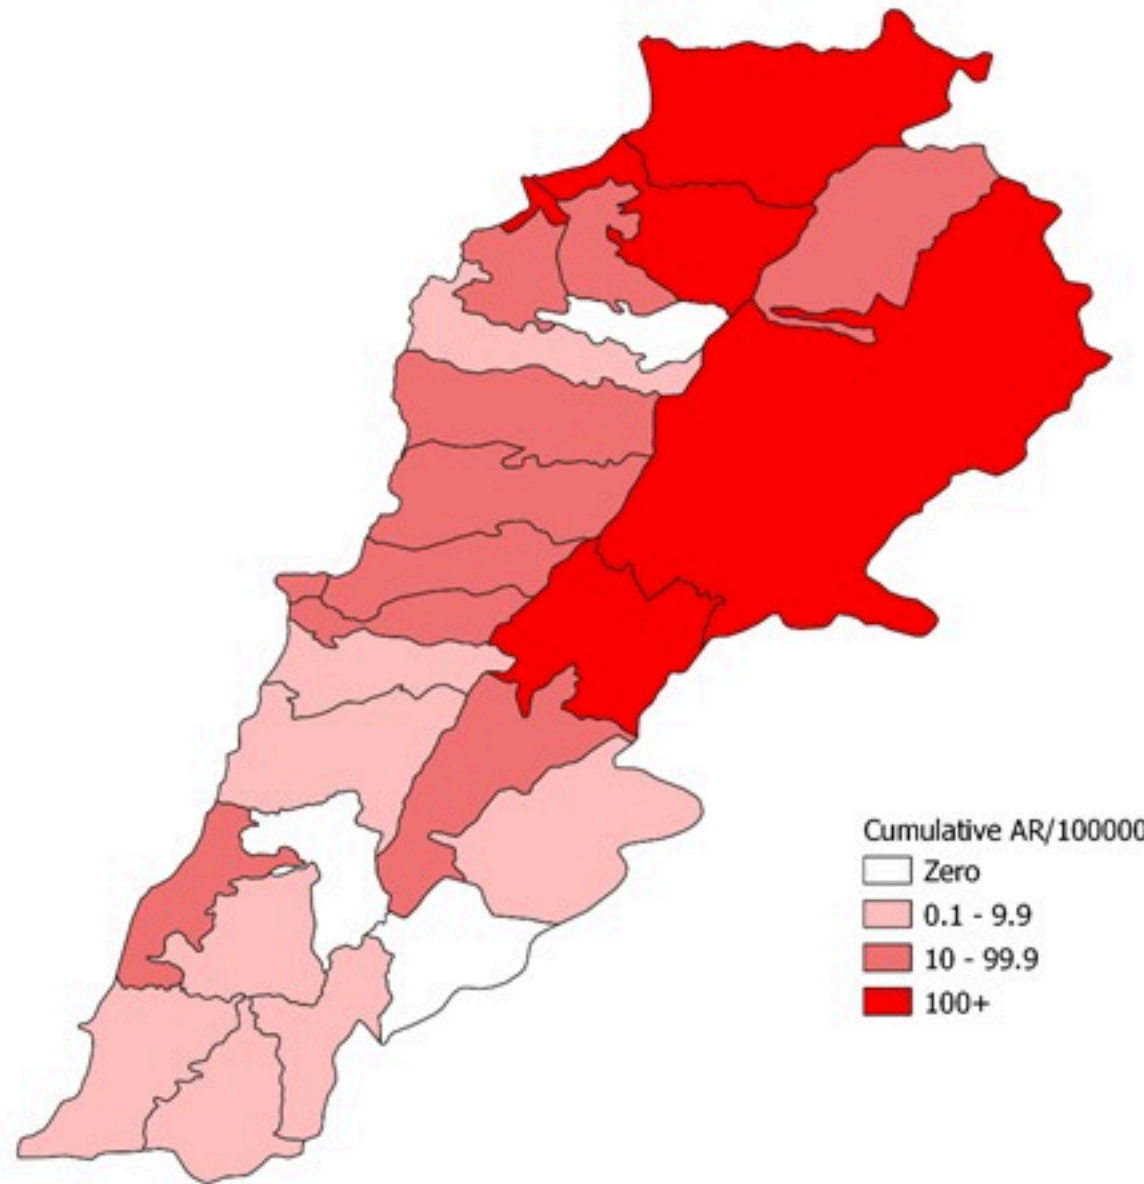

Cholera Surveillance Update

26 Feb 2023

4

Cumulative Attack Rate per 100,000 (suspected and confirmed)

نسبة الحدوث التراكمية لكل مئة ألف نسمة (الحالات المشتبهية والمثبتة)