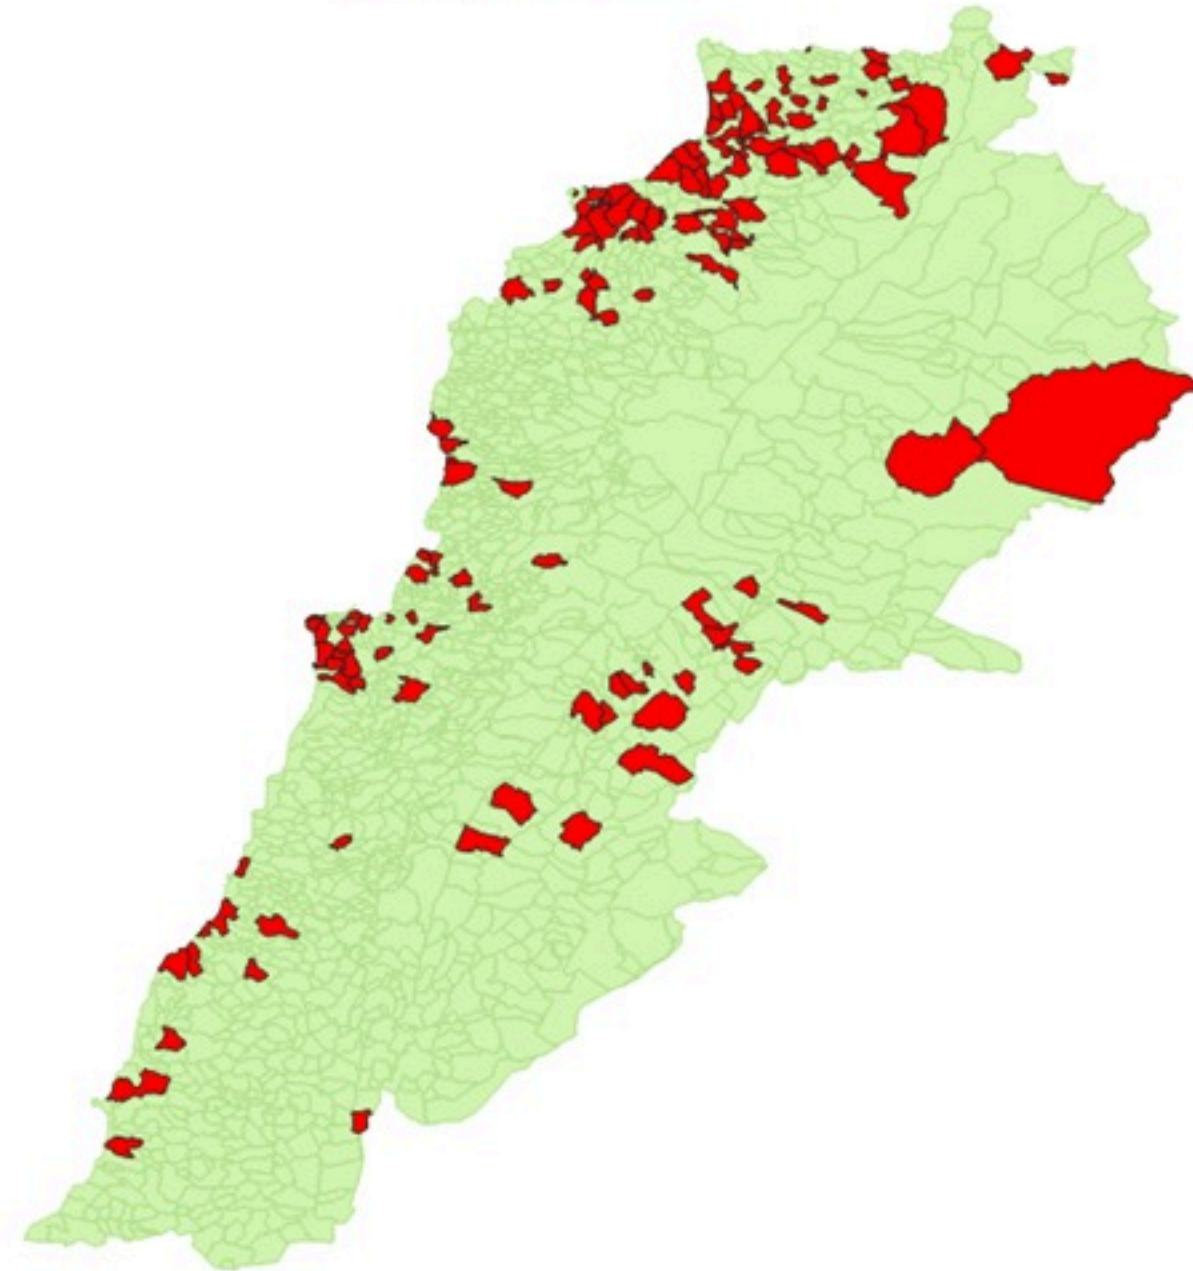

Cholera Surveillance Update

26 Feb 2023

By locality (confirmed)
حسب البلدة (المتتبطة)

Figures in table are subject to modification following updates and data correction

Caza	Locality	Cases	Caza	Locality	Cases	
Akkar	Akkar Atika	1	Kiswan	Aintouna	1	
	Amayer/Quadi Khaled	1		Balfounh	1	
	Arqa / Marlayet Haddara	2		Bqatouta	7	
	Bebnine / Baddoua	16		Ghair	2	
	Beit Hajj/Koucha/Khreibit Jindi	1		Jounieh Ghadir	4	
	Bergayel	1		Jounieh Sabra	4	
	Bezbina	1		Yahchouch	1	
	Birch	2		Zouk Mosbeh	3	
	Bqerzia	1		Kouna	Aaba	1
	Cheikh Ayache / Chir Hmairine	1			Aufdiq	1
	Dahr Qambar /Hokr Qatteh	1	Basa		1	
	Dabadab	1	Bsama		1	
	Dinbou	2	Dahr Ain / Ras Masqua		1	
	Fneydek	2	Rachdibbine		1	
	Halba	1	Kfar Aqa		1	
	Hayssa	1	Aadayssah		1	
	Hocouich	1	Marjoun		Biklaya	1
	Jdeidat Qaytee	1			Broummata	1
	Kfar Harra	4		Bsalim	1	
	Kfar Melki	1		Daruna/Borj Hammoud	2	
	Khane Hayat	1		Mansourieh	3	
	Khirbet Char	2		Zalqa	1	
	Kneisset Hnaldar	1		Minieh Danieh	Aadoua	1
	Kouachra	1			Assoun	4
	Koukikhat	2			Ain El Timh	1
	Machha	2			Bahsa	1
	Majdala	1	Bakhaoum		4	
	Memneaa	1	Bhanine / Zouk Bhanine		7	
	Mhamarah / Nahr Bared / Abdeh	22	Btamar		6	
	Minlara	1	Douniya		1	
	Mqyatea	1	Kfar Chollane		2	
	Ouadi Jamous	11	Kfar Habou		1	
	Qaabrine / Tal Hayat	1	Makabta	2		
	Qbalyat	1	Minieh	Minieh	18	
	Qlayat Akkar	2		Qouatiyeh	1	
	Qobet Chamra	17		Qatime	3	
	Rahbeh	1		Rihanieh	35	
	Ransiyeh / Deir Dalloum	1		Sir Dannieh	5	
	Saadine	4		Saïda	Aanqoun	1
	Tell Abbas Charqui	2			Bissariyeh	4
Tieil	1	Ghazieh			2	
Zouq Haddara	1	Khawayeb			3	
Zouq Hosnieh	1	Saïda			1	
Aley	Aley	1	Sawfand		1	
	Hay Selloum/Chouifat	1	Sour		Abbasiyeh	1
Baabda	Ain Roumanneh	1			Deir Qaroun Ain	4
	Borj Brajneh	3	Tebek		Badawi	16
	Ghbayroh/Chiyah/Sabra	2			Mina	7
	Hadath	1	Qobbah	21		
	Haret Hireik	1	Tripoli	Tripoli Bab Raml	1	
	Kfar Chima	1		Tripoli Gardans	2	
	Mrejijh	2		Tripoli Haddadine	1	
Baalbeck	Arsal	27		Tripoli Nouri	1	
	Kfar Dabache	2		Tripoli Souayqa / Issaïn	3	
	Khodr	2		Tripoli Tabbaneh	21	
	Temnine Faouqa	1		Tripoli Zaitoun	15	
	Temnine Tahta	1	West Beqaa	Kamel Jaruz	1	
Younine	1	Kufaya		1		
Batroun	Chikka	1		Saghbine	1	
	Achrafieh	2		Zahleh	Aali Nahri	2
Beirut	Ain Miralssch	1			Bar Elias	2
	Hamra	1			Dalhamieh	2
	Mdsouar / Mar Mikhael	1			Harouch Mandra	1
	Msaitbeh	1			Hawch Omara	7
	Chouf	Zaarouriyeh			1	Majdal Anjar
Jbeil		Amchit			1	Qob Elias
		Ehmej	1		Raait	11
		Fidar	1		Saadinayd	11
		Halate	1		Talabaya	2
	Jbeil	1	Zahleh Madaka	2		
Mastita	1	Zghorta	Aalma	1		
Zghorta	Andeh		1	Kfar Drazous	2	
	Kfar Drazous		2	Majdalya Zghorta	7	
	Majdalya Zghorta		7	Miriata / Fozur	3	
	Miriata / Fozur		3	Sebwa	1	
	Sebwa	1	Zghorta	5		
Zghorta	5					