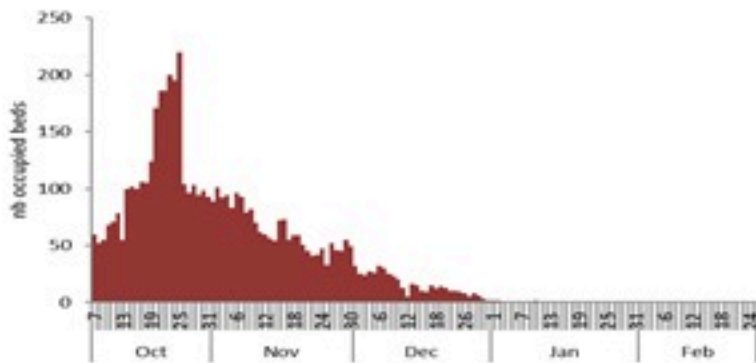

ترصد الكوليرا في لبنان 26 شباط 2023

الجمهورية اللبنانية
وزارة الصحة العامة
برنامج الترصد الوبائي

الخطوط الساخنة

1760 (الصليب الأحمر)
1787 (وزارة الصحة)

حسب الجنس
(المشبهة والمتبنة)

الوفيات (المتبنة)		الحالات المثبتة		كافة الحالات المشبهة والمتبنة	
التراكمي	الجديدة (آخر 24 ساعة)	التراكمي	الجديدة (آخر 24 ساعة)	التراكمي	الجديدة (آخر 24 ساعة)
23	0	671	0	6631	8

حسب الاستشفاء
(المشبهة والمتبنة)

استعمال الاسرة الاستشفائية
(للحالات المثبتة والمتبنة)

حسب تطور
الحالة
(المشبهة والمتبنة)

حسب البلدة
(للحالات المثبتة)

Cholera Surveillance Report

26 Feb 2023

Call Centers
 1760 (Red Cross)
 1787 (MOPH)

All cases (suspected and confirmed)		Confirmed Cases		Deaths (confirmed)	
New (past 24 h)	Cumulative	New (past 24 h)	Cumulative	New	Cumulative
8	6631	0	671	0	23

By Sex
(suspected and confirmed)

Occupied hospital beds
(suspected and confirmed)