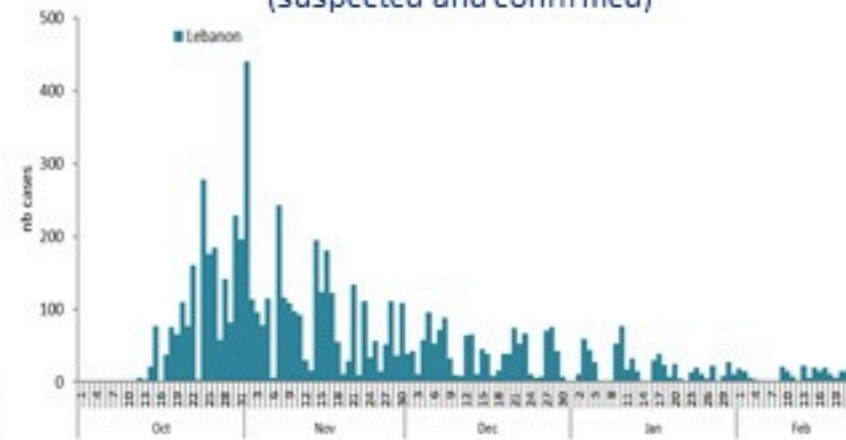

By Hospital Admission
(suspected and confirmed)

By date of report
(suspected and confirmed)