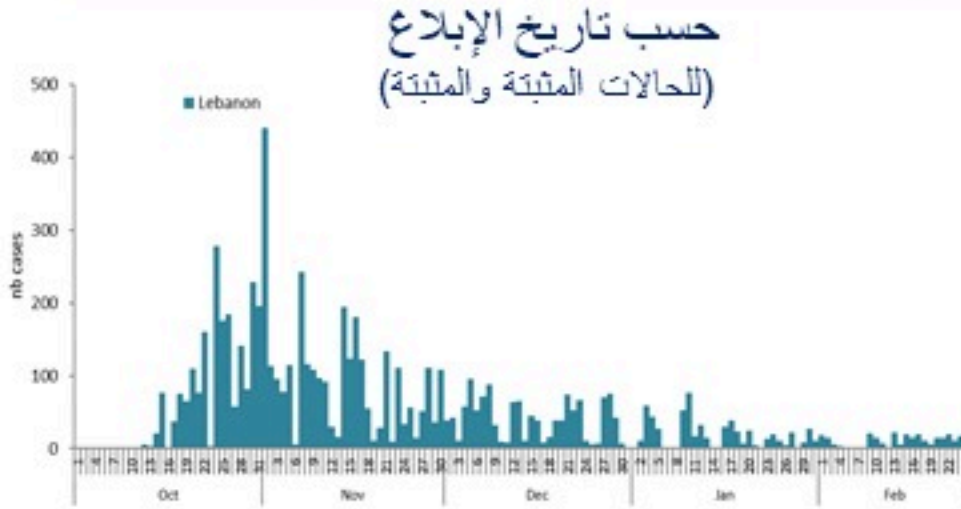

حسب الاستشفاء
(المشبهة والمتبنة)