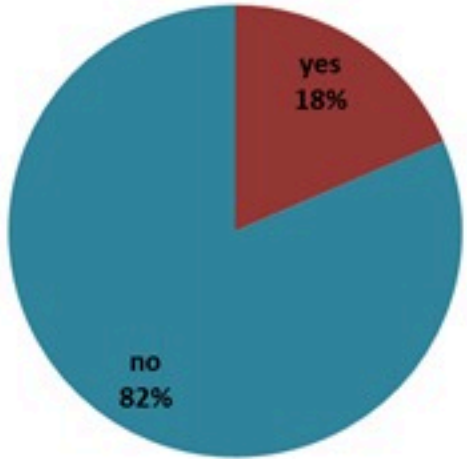

ترصد الكوليرا في لبنان 26 شباط 2023

الجمهورية اللبنانية
وزارة الصحة العامة
برنامج الترصد الوبائي

الخطوط الساخنة

1760 (الصليب الأحمر)
1787 (وزارة الصحة)

حسب الجنس
(المشبهة والمتبنة)

الوفيات (المتبنة)		الحالات المثبتة		كافة الحالات المشبهة والمتبنة	
التراكمي	الجديدة (آخر 24 ساعة)	التراكمي	الجديدة (آخر 24 ساعة)	التراكمي	الجديدة (آخر 24 ساعة)
23	0	671	0	6631	8