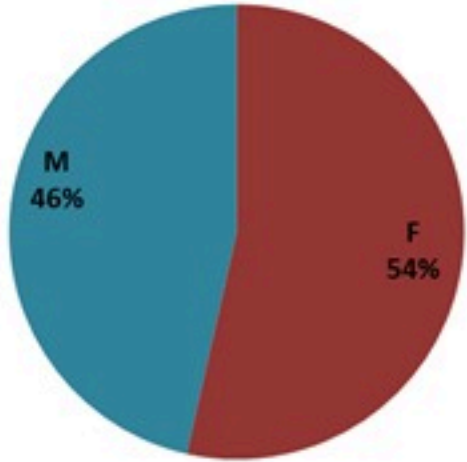

ترصد الكوليرا في لبنان 26 شباط 2023

الجمهورية اللبنانية
وزارة الصحة العامة
برنامج الترصد الوبائي

الخطوط الساخنة

1760 (الصليب الأحمر)
1787 (وزارة الصحة)

حسب الجنس
(المشبهة والمتبنة)

الوفيات (المتبنة)		الحالات المثبتة		كافة الحالات المشبهة والمتبنة	
التراكمي	الجديدة (آخر 24 ساعة)	التراكمي	الجديدة (آخر 24 ساعة)	التراكمي	الجديدة (آخر 24 ساعة)
23	0	671	0	6631	8

All cases (suspected and confirmed)		Confirmed Cases		Deaths (confirmed)	
New (past 24 h)	Cumulative	New (past 24 h)	Cumulative	New	Cumulative
8	6631	0	671	0	23

By Sex
(suspected and confirmed)

Occupied hospital beds
(suspected and confirmed)