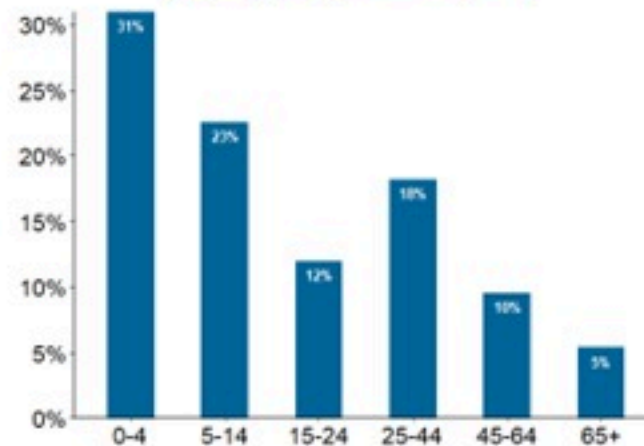

### الخطوط الساخنة

1760 (الصليب الأحمر)  
1787 (وزارة الصحة)

الوفيات (المثبتة)		الحالات المثبتة		كافة الحالات المشبهة والمثبتة	
التراكمي	الجديدة (آخر 24 ساعة)	التراكمي	الجديدة (آخر 24 ساعة)	التراكمي	الجديدة (آخر 24 ساعة)
23	0	671	0	7891	21

حسب الفئة العمرية  
(للحالات المشبهة والمثبتة)

حسب البلدة  
(للحالات المثبتة)