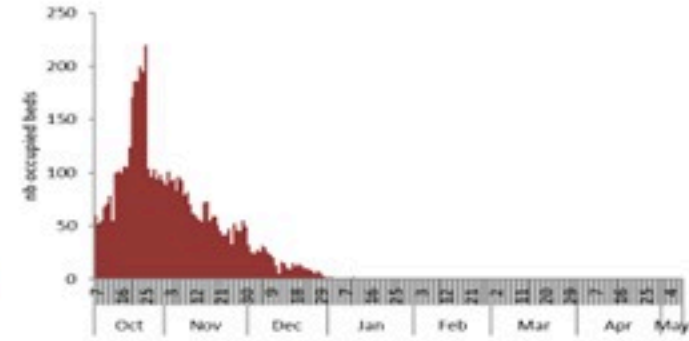

استعمال الاسرة الاستشفائية
(للحالات المثبتة والمثبتة)