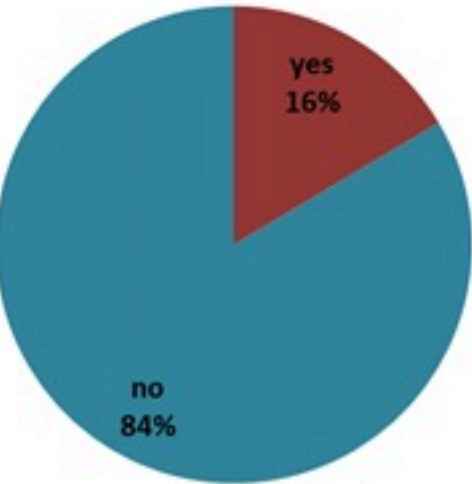

حسب الاستشفاء
(المشبهة والمثبتة)