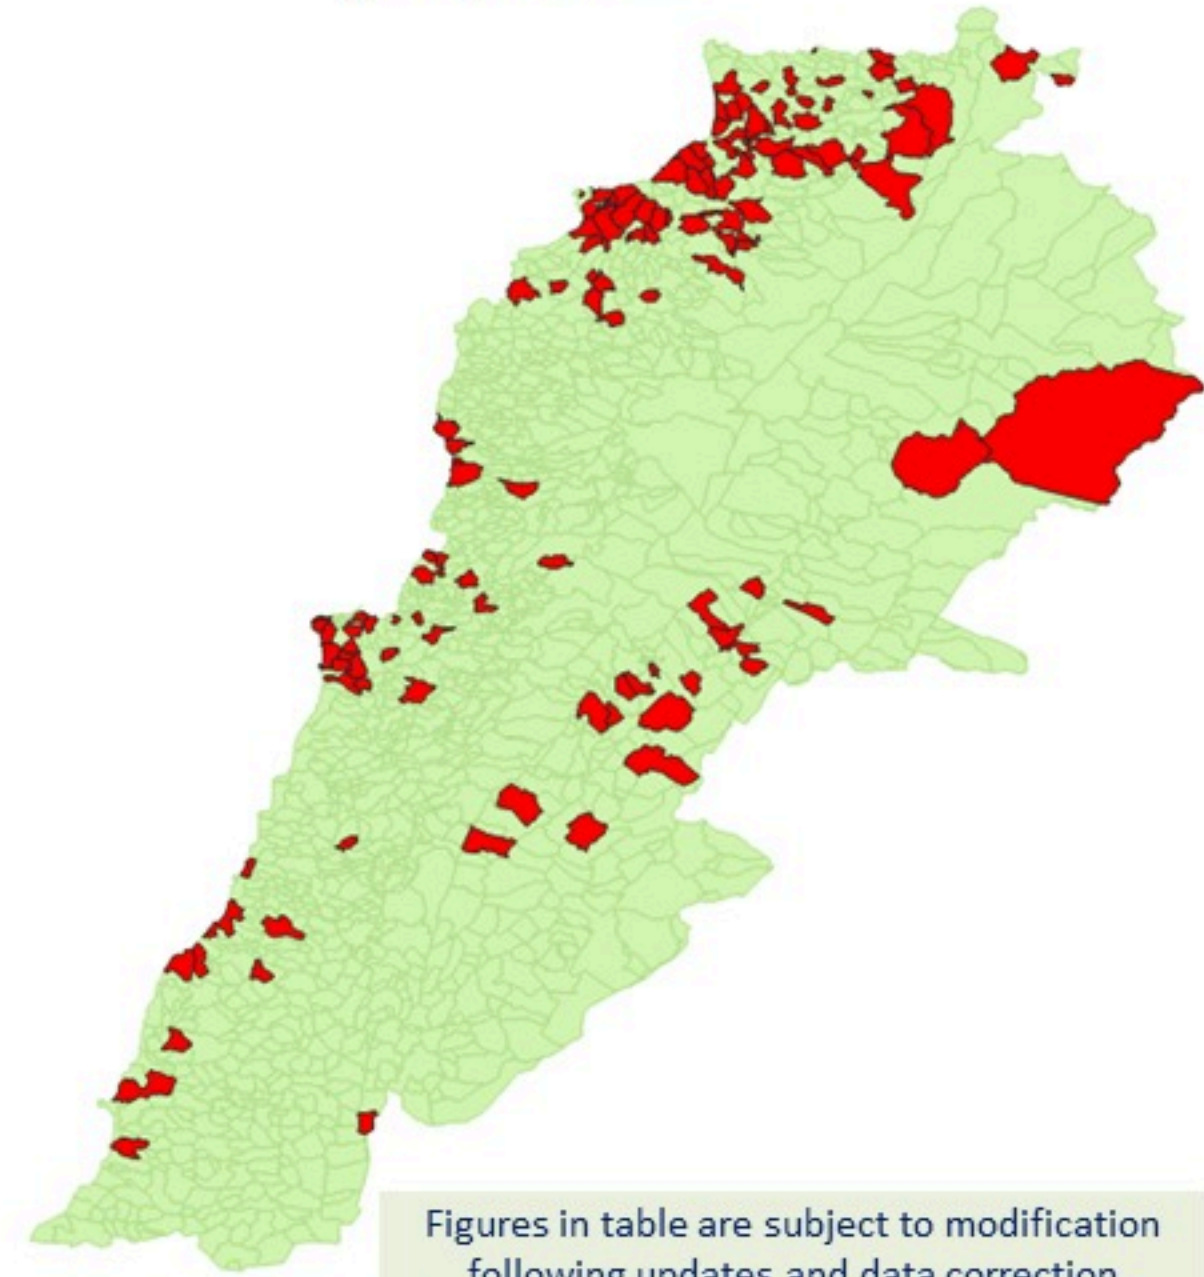

Cholera Surveillance Update

26 May 2023

By locality (confirmed)
حسب البلدة (المتبقة)

Figures in table are subject to modification following updates and data correction

Locality	cases	Locality	cases
Akkar Atika	1	Aintouna	1
Amayer/Duadi Khaled	1	Balfounh	1
Arqa / Marlayet Haddara	2	Bqajouta	7
Bebnine / Baddoua	16	Ghazir	2
Beit Hajj/Koucha/Khrebit Jindi	1	Jounieh Ghadir	4
Bergayel	1	Jounieh Sabra	4
Bezbina	1	Yahchouch	1
Birch	1	Zouk Mosbeh	3
Bqerzla	1	Aaba	1
Cheikh Ayache / Chir Hmairine	1	Aahdiq	1
Dahr Qambar /Hokr Gatteh	1	Bana	1
Dabadab	1	Bsama	1
Dinbou	1	Dahr Ain / Ras Masqou	1
Fneydek	1	Rachdibbine	1
Halba	1	Kfar Aqa	1
Hayssa	1	Aadlyssah	1
Hoeuich	1	Biklaya	1
Jdeidat Qaytee	1	Broummana	1
Kfar Harra	4	Bsalim	1
Kfar Melki	1	Daruna/Borj Hammoud	2
Khane Hayat	1	Mansourieh	3
Khirbet Char	1	Zalqa	1
Kneisset Hnaldar	1	Aadoua	1
Kouachra	1	Assoun	4
Koukikhat	1	Ain El Tineh	1
Machha	1	Bahsa	1
Majdala	1	Bakhawoun	4
Memneaa	1	Bhanine / Zouk Bhanine	7
Mhamarah / Nahr Bared / Abdeh	22	Btarmat	6
Minlara	1	Douniyya	1
Mqyatea	1	Kfar Chollane	2
Ouadi Jamous	11	Kfar Habrou	1
Qaabrine / Tal Hayat	1	Mokubta	2
Qbalyat	1	Minish	18
Qlayat Akkar	2	Qualiyeh	1
Qobet Chamra	17	Qattine	3
Rahbeh	1	Rihanieh	35
Ransiyeh / Deir Dalloum	1	Sir Daniieh	5
Saadine	1	Aahqoun	1
Tell Abbas Charqui	1	Bissatiyeh	4
Tleil	1	Ghazieh	2
Zouq Haddara	1	Khawayeb	3
Zouq Hosnieh	1	Saïda	1
Aley	1	Sawland	1
Hay Selloum/Chouifat	1	Abbasiyeh	1
Baabda	1	Deir Qanoun Ain	4
Ain Roummaneh	1	Baïdawi	16
Borj Brajneh	1	Mina	7
Ghbayreh/Chiyah/Sabra	2	Qobbah	21
Hadath	1	Tripoli Bab Raml	1
Haret Hreik	1	Tripoli Gardans	2
Kfar Chima	1	Tripoli Haddadine	1
Mrejijh	1	Tripoli Nouri	1
Baalbeck	27	Tripoli Souayya / Issaïn	3
Arsal	1	Tripoli Tabbaneh	21
Kfar Dabache	1	Tripoli Zaitoun	15
Khodr	1	West Beqaa	1
Temnine Faouqa	1	Kamel Iarou	1
Temnine Tahta	1	Kulaya	1
Younine	1	Saghbine	1
Batroun	1	Aali Nahri	2
Beirut	2	Bar Elias	2
Achrafieh	1	Dalhameh	2
Ain Miralssch	1	Hazouh Mandra	1
Hamra	1	Hawch Omara	7
Mdsour / Mar Mikhael	1	Majdal Anjar	1
Msaitbeh	1	Qob Elias	9
Chouf	1	Raait	11
Zaarouriyeh	1	Saadnayel	11
Jbeil	1	Taalabaya	2
Amchit	1	Zahrh Madaka	2
Ehmej	1	Zghorta	1
Fidar	1	Aalma	1
Halate	1	Ardih	1
Jbeil	1	Kfar Dhaqous	2
Mastita	1	Majdalya Zghorta	7
		Miriata / Faour	3
		Sabael	1
		Zghorta	5