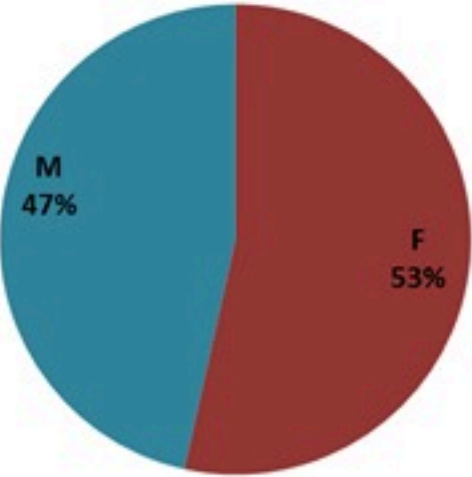

ترصد الكوليرا في لبنان

26 أيار 2023

الجمهورية اللبنانية
وزارة الصحة العامة
برنامج الترصد الوبائي

الخطوط الساخنة

1760 (الصليب الأحمر)
1787 (وزارة الصحة)

الوفيات (المثبتة)		الحالات المثبتة		كافة الحالات المشبهة والمثبتة	
التراكمي	الجديدة (آخر 24 ساعة)	التراكمي	الجديدة (آخر 24 ساعة)	التراكمي	الجديدة (آخر 24 ساعة)
23	0	671	0	7891	21

حسب الجنس
(المشبهة والمثبتة)