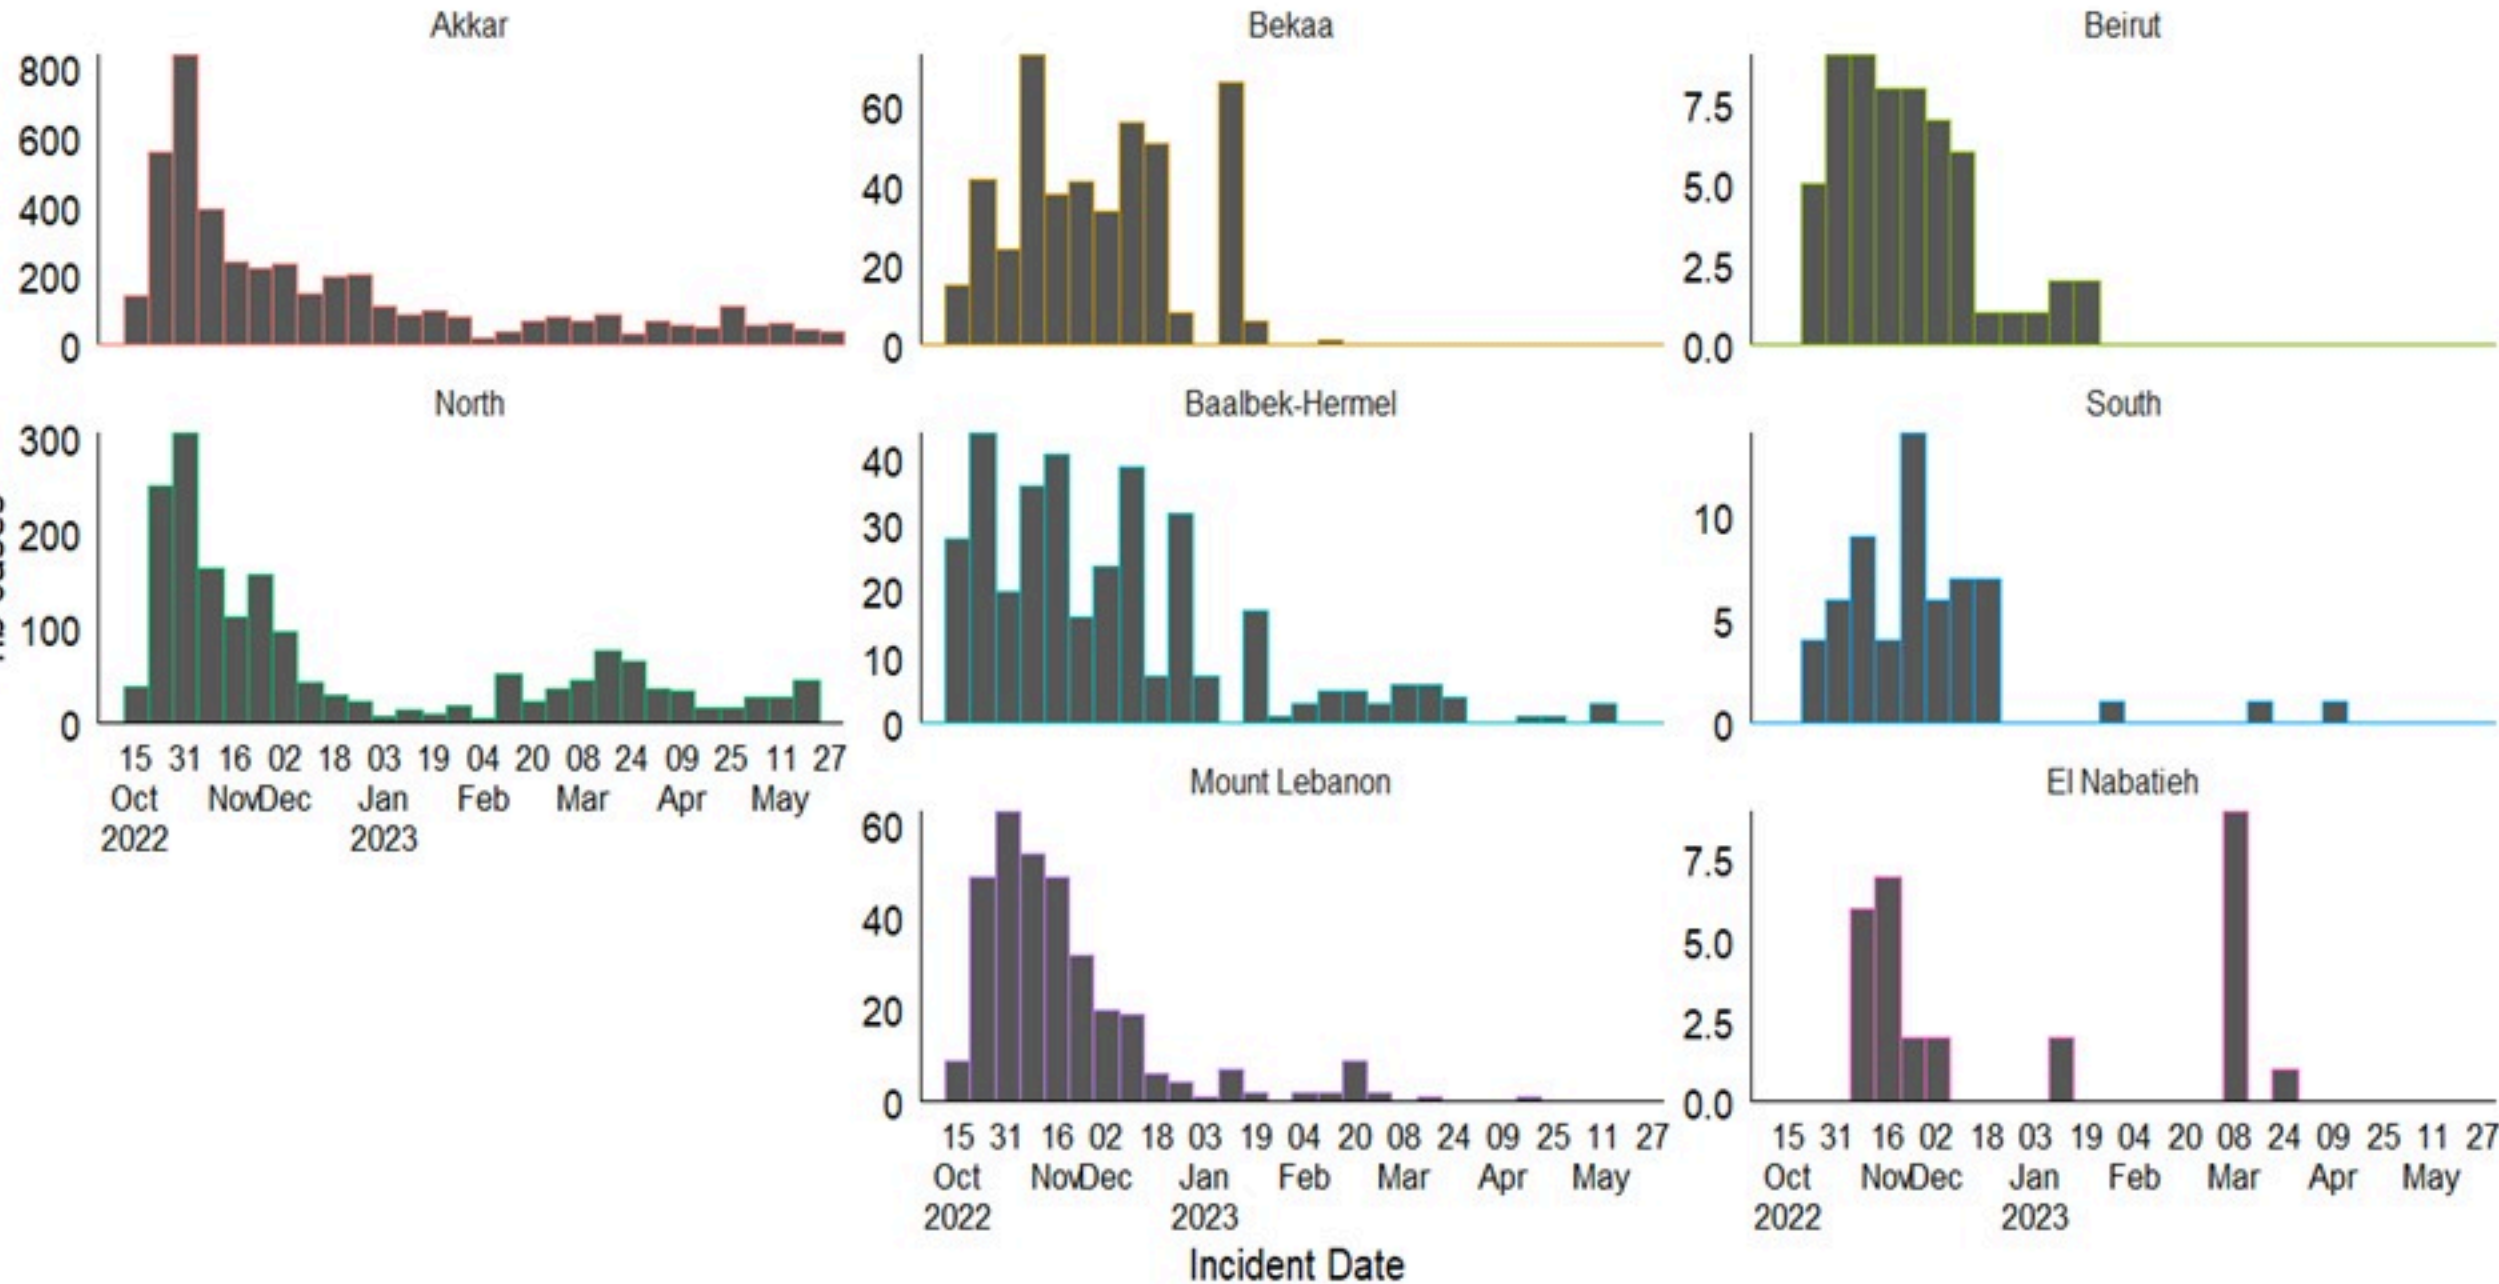

### الخطوط الساخنة

1760 (الصليب الأحمر)  
1787 (وزارة الصحة)

الوفيات (المثبتة)		الحالات المثبتة		كافة الحالات المشبهة والمثبتة	
التراكمي	الجديدة (آخر 24 ساعة)	التراكمي	الجديدة (آخر 24 ساعة)	التراكمي	الجديدة (آخر 24 ساعة)
23	0	671	0	7891	21

By Sex  
(suspected and confirmed)

Occupied hospital beds  
(suspected and confirmed)

By date of report  
(suspected and confirmed)

By Hospital Admission  
(suspected and confirmed)

By locality (confirmed cases)

By age group  
(suspected and confirmed cases)

By Outcome  
(suspected and confirmed)

## 26 May 2023

Epicurves by date of reporting by province  
(suspected and confirmed)