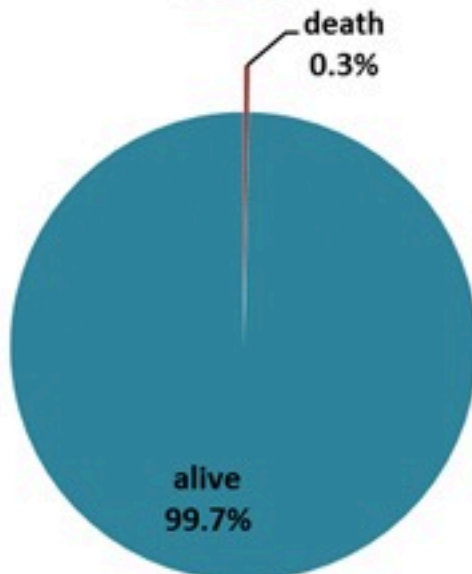

حسب تطور
الحالة
(المشبهة والمثبتة)