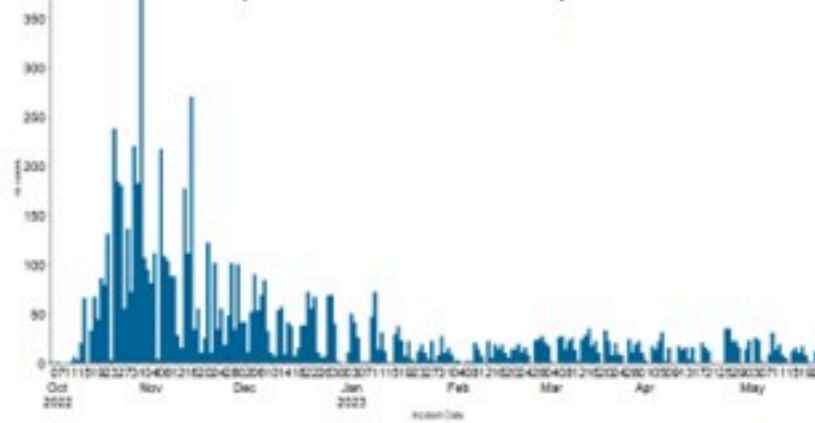

حسب تاريخ الإبلاغ
(للحالات المثبتة والمثبتة)