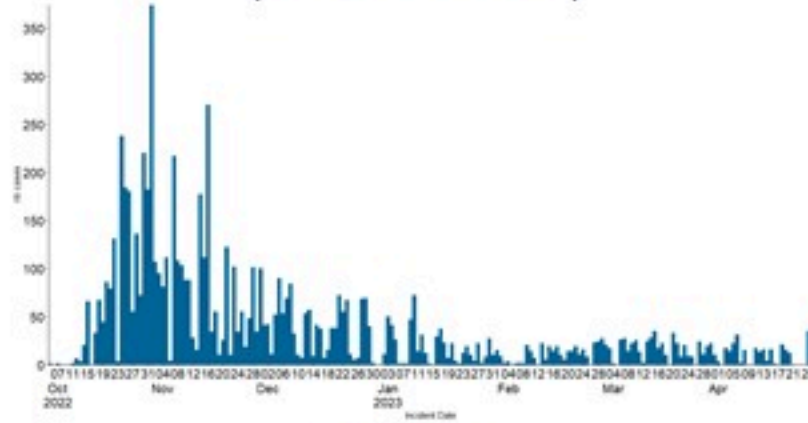

ترصد الكوليرا في لبنان

27 نيسان 2023

الجمهورية اللبنانية
وزارة الصحة العامة
برنامج الترصد الوبائي

الخطوط الساخنة

1760 (الصليب الأحمر)
1787 (وزارة الصحة)

الوفيات (المتبنة)		الحالات المثبتة		كافة الحالات المشبهة والمتبنة	
التراكمي	الجديدة (آخر 24 ساعة)	التراكمي	الجديدة (آخر 24 ساعة)	التراكمي	الجديدة (آخر 24 ساعة)
23	0	671	0	7501	35

حسب الجنس
(المشبهة والمتبنة)

حسب الاستشفاء
(المشبهة والمتبنة)

حسب تطور
الحالة
(المشبهة والمتبنة)

حسب تاريخ الإبلاغ
(للحالات المثبتة والمتبنة)

استعمال الاسره الاستشفائية
(للحالات المثبتة والمتبنة)

حسب الفئة العمرية
(للحالات المشبهة والمتبنة)

حسب البلده
(للحالات المثبتة)

Cholera Surveillance Report

27 Apr 2023

Call Centers
 1760 (Red Cross)
 1787 (MOPH)

All cases (suspected and confirmed)		Confirmed Cases		Deaths (confirmed)	
New (past 24 h)	Cumulative	New (past 24 h)	Cumulative	New	Cumulative
35	7501	0	671	0	23