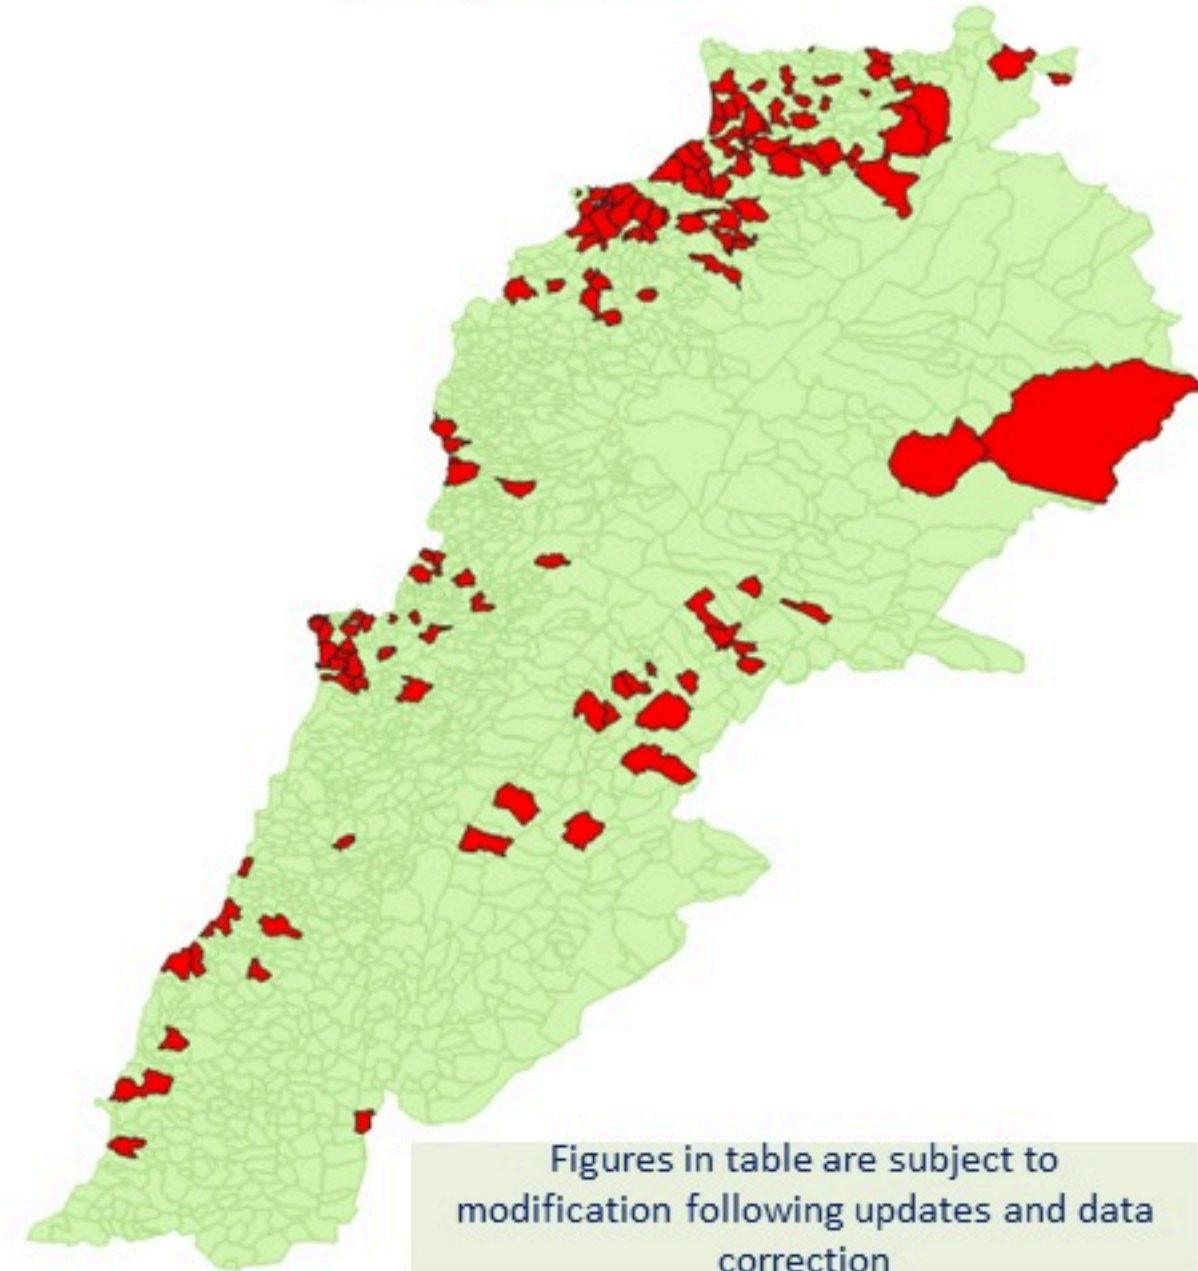

نسبة الحدوث التراكمية لكل مئة الف نسمة (الحالات المشتبهه والمثبتة)

Cholera Surveillance Update

27 Apr 2023

5

By locality (confirmed)
حسب البلدة (المتتبعة)

Figures in table are subject to modification following updates and data correction