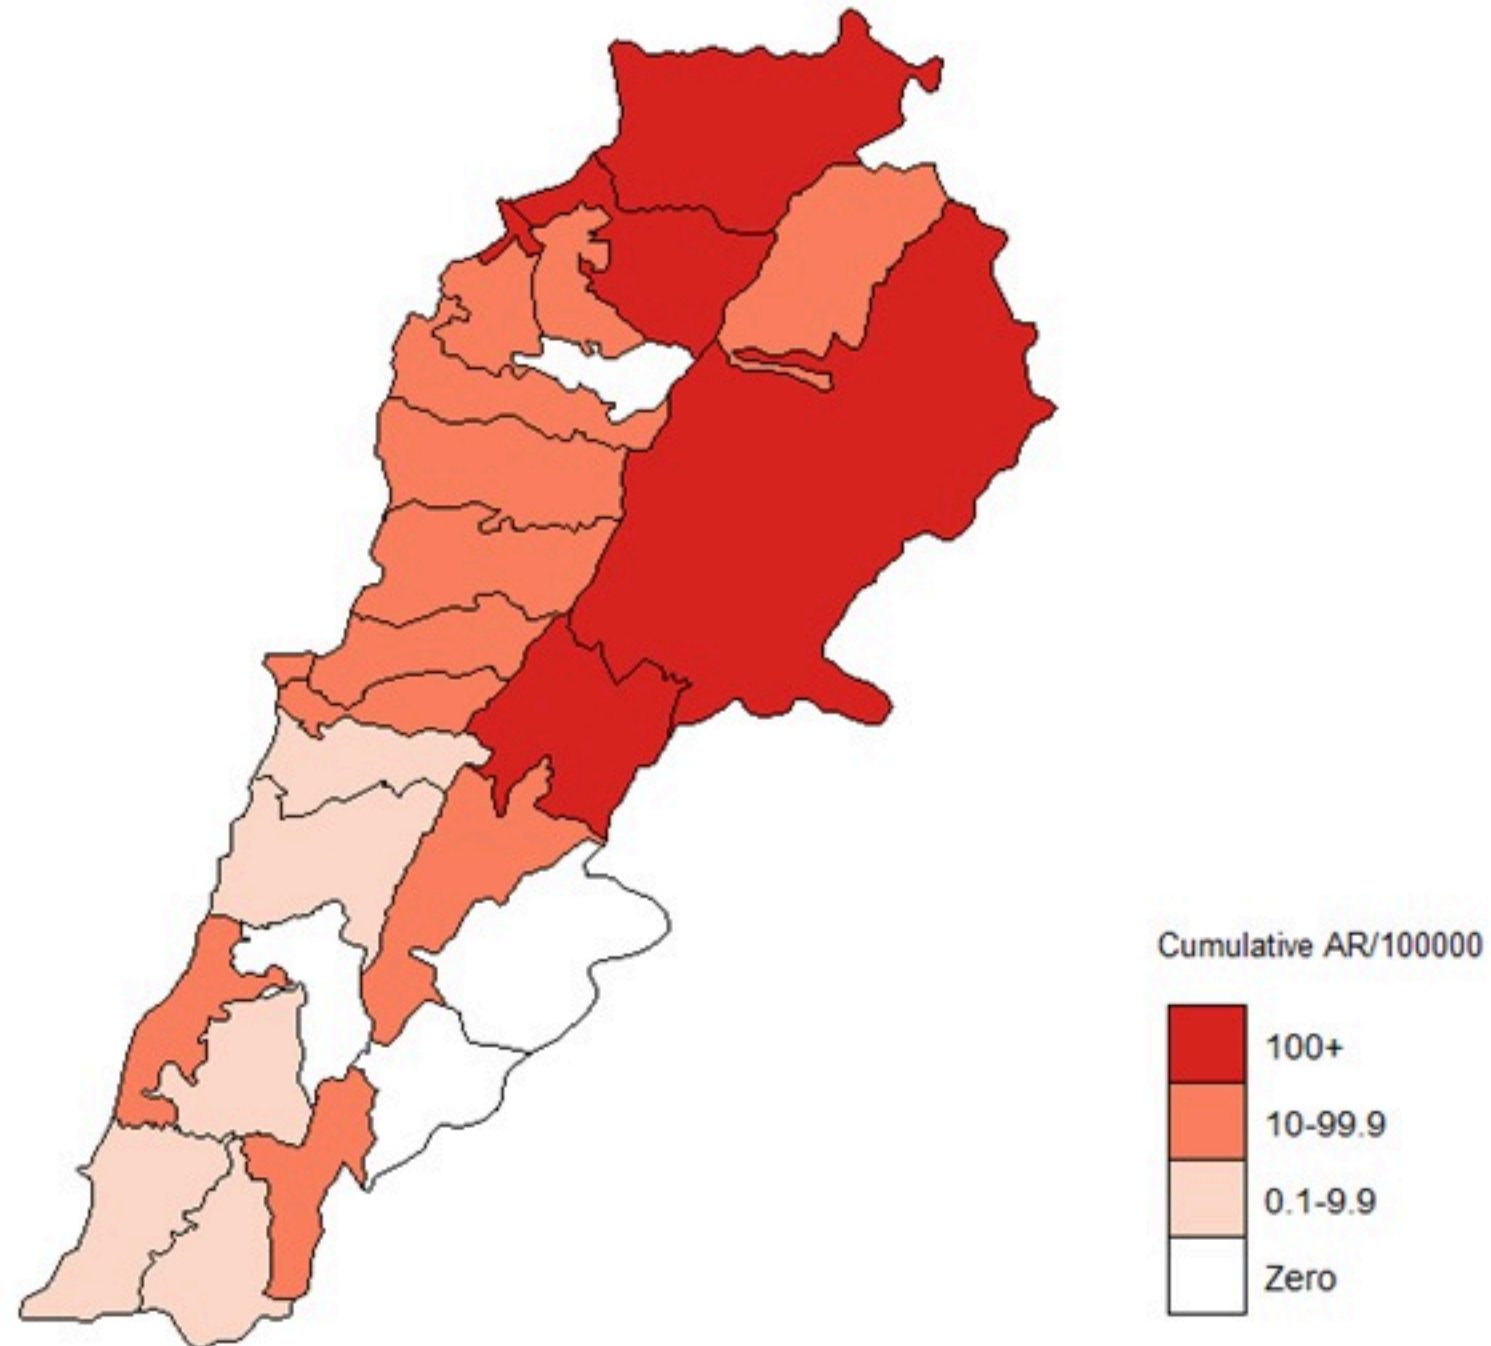

Cholera Surveillance Update

27 Apr 2023

Cumulative Attack Rate per 100,000 (suspected and confirmed)

نسبة الحدوث التراكمية لكل مئة الف نسمة (الحالات المشتبهه والمثبتة)