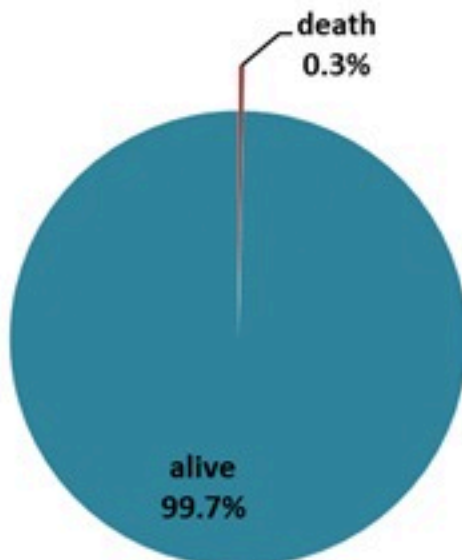

حسب تطور
الحالة
(المشبهة والمتبنة)