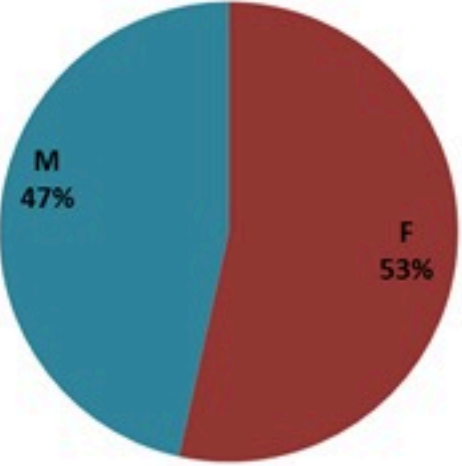

ترصد الكوليرا في لبنان

27 نيسان 2023

الجمهورية اللبنانية
وزارة الصحة العامة
برنامج الترصد الوبائي

الخطوط الساخنة

1760 (الصليب الأحمر)
1787 (وزارة الصحة)

الوفيات (المتبنة)		الحالات المثبتة		كافة الحالات المشبهة والمتبنة	
التراكمي	الجديدة (آخر 24 ساعة)	التراكمي	الجديدة (آخر 24 ساعة)	التراكمي	الجديدة (آخر 24 ساعة)
23	0	671	0	7501	35

حسب الجنس
(المشبهة والمتبنة)