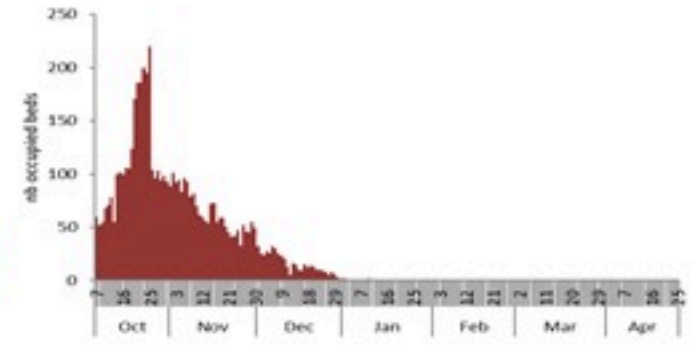

ترصد الكوليرا في لبنان

27 نيسان 2023

الجمهورية اللبنانية
وزارة الصحة العامة
برنامج الترصد الوبائي

الخطوط الساخنة

1760 (الصليب الأحمر)
1787 (وزارة الصحة)

الوفيات (المتبنة)		الحالات المثبتة		كافة الحالات المشبهة والمتبنة	
التراكمي	الجديدة (آخر 24 ساعة)	التراكمي	الجديدة (آخر 24 ساعة)	التراكمي	الجديدة (آخر 24 ساعة)
23	0	671	0	7501	35

حسب الجنس
(المشبهة والمتبنة)

حسب الاستشفاء
(المشبهة والمتبنة)

حسب تطور
الحالة
(المشبهة والمتبنة)

حسب تاريخ الإبلاغ
(للحالات المثبتة والمتبنة)

استعمال الاسره الاستشفائية
(للحالات المثبتة والمتبنة)

حسب الفئة العمرية
(للحالات المشبهة والمتبنة)

By Sex
(suspected and confirmed)

Occupied hospital beds
(suspected and confirmed)

By date of report
(suspected and confirmed)

By Hospital Admission
(suspected and confirmed)

By locality (confirmed cases)

By age group
(suspected and confirmed cases)