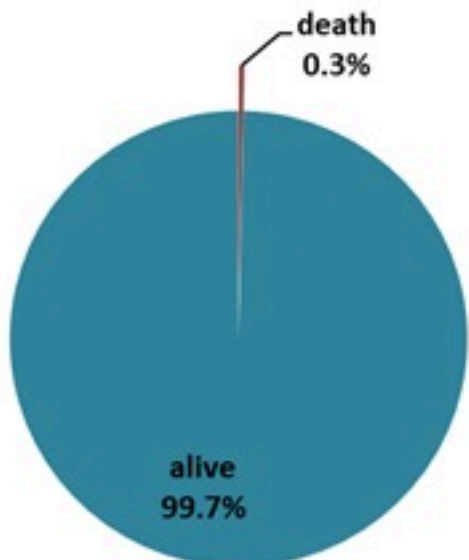

حسب تطور الحالة
(المشبهة والمتبنة)