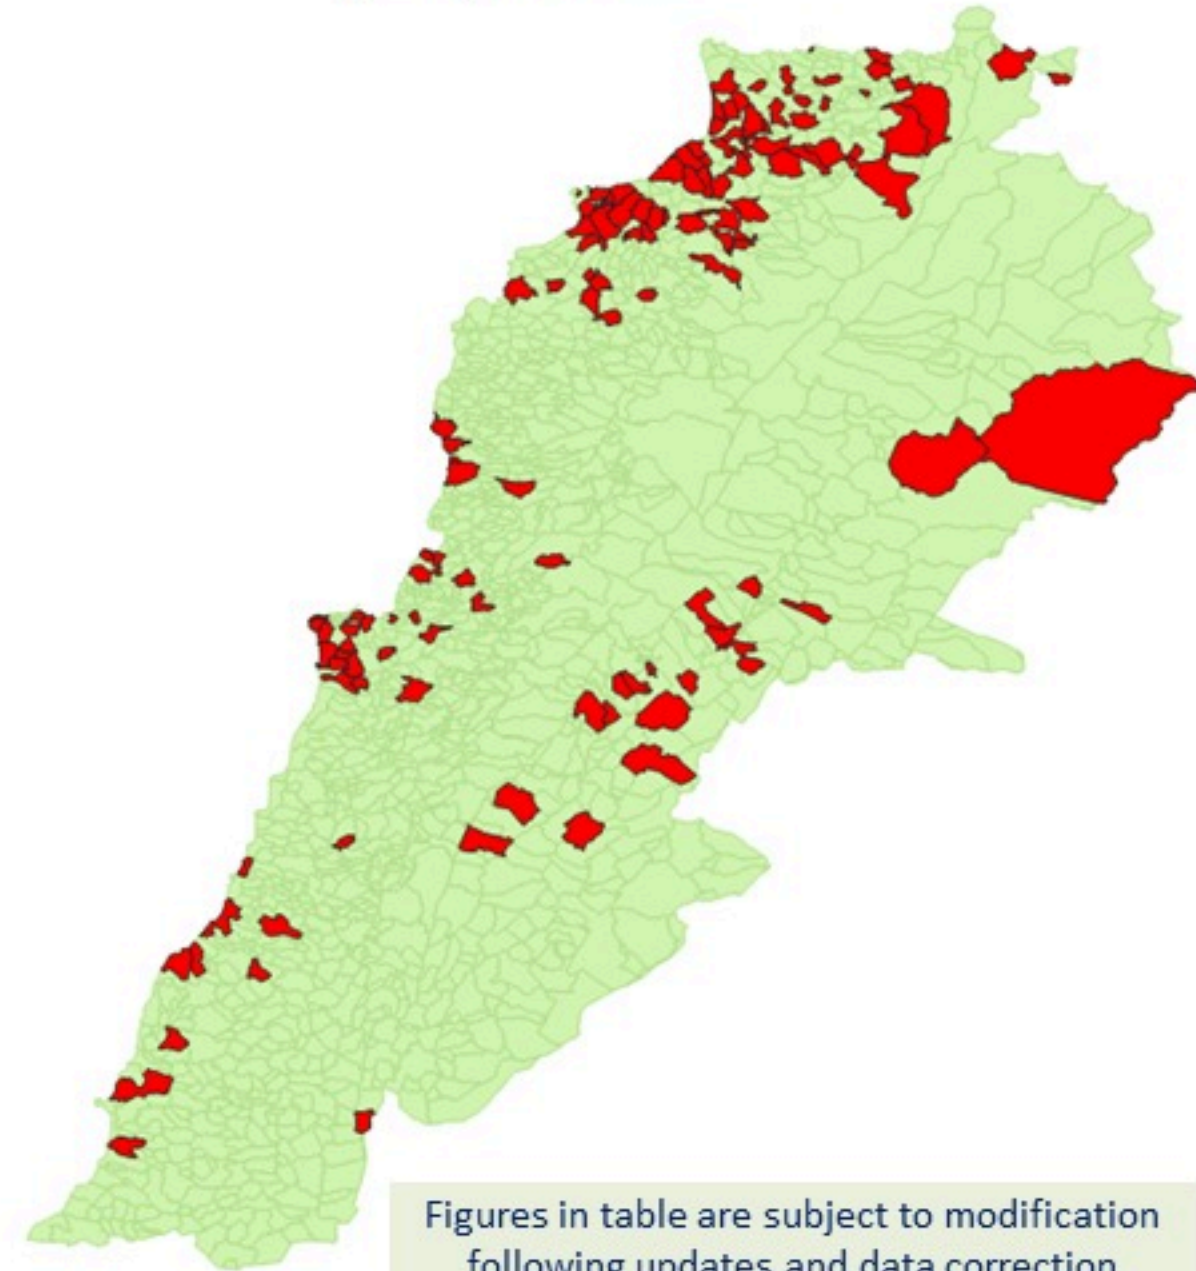

Cholera Surveillance Update

28 Apr 2023

5

By locality (confirmed)
حسب البلدة (المتبئة)

Figures in table are subject to modification following updates and data correction

Caza	Locality	cases	Caza	Locality	cases	
Akkar	Akkar Atika	1	Kiswan	Aintouna	1	
	Amayer/Quadi Khaled	1		Balfounh	1	
	Arqa / Marlayet Haddara	2		Bqawzuta	7	
	Bebnine / Baddoua	16		Ghair	2	
	Beit Hajj/Koucha/Khreibit Jindi	1		Jounieh Ghadir	4	
	Bergayel	1		Jounieh Sabra	4	
	Bezbina	1		Yahchouch	1	
	Birch	2		Zouk Mosbeh	3	
	Bqerzia	1		Kouna	Aaba	1
	Cheikh Ayache / Chir Hmairine	1			Aufdiq	1
	Dahr Qambar /Hokr Qatteh	1			Basa	1
	Dabadab	1	Bsama		1	
	Dinbou	2	Dahr Ain / Ras Masqua		1	
	Fneydek	1	Rachdibbine		1	
	Halba	1	Kfar Aqa		1	
	Hayssa	1	Aadayssah		1	
	Hocouich	1	Marjoun		Biklaya	1
	Jdeidat Qaytee	1			Broummata	1
	Kfar Harra	4		Bsalim	1	
	Kfar Melki	1		Daruna/Borj Hammoud	2	
	Khane Hayat	1		Mansourieh	3	
	Khirbet Char	2		Zalqa	1	
	Kneisset Hnaldar	1		Minieh Danieh	Aadoua	1
	Kouachra	1			Assoun	4
	Koukikhat	2			Ain El Timh	1
	Machha	2			Bahsa	1
	Majdala	1	Bakhaoum		4	
	Memneaa	1	Bhanine / Zouk Bhanine		7	
	Mhamarah / Nahr Bared / Abdeh	22	Btamar		6	
	Minlara	1	Douniya		1	
	Mqyatea	1	Kfar Chollane		2	
	Ouadi Jamous	11	Kfar Habou		1	
	Qaabrine / Tal Hayat	1	Makabta		2	
	Qbalyat	1	Minieh		18	
	Qlayat Akkar	2	Qouatiyeh		1	
	Qobet Chamra	17	Qatime		3	
	Rahbeh	1	Rihanieh		35	
	Ransiyeh / Deir Dalloum	1	Sir Danniéh		5	
	Saadine	4	Saïda		Aanqoun	1
	Tell Abbas Charqui	2			Bissariyeh	4
	Tieil	1		Ghazieh	2	
Zouq Haddara	1	Khawayeb		3		
Zouq Hosnieh	1	Saïda		1		
Aley	Aley	1		Sawand	1	
	Hay Selloum/Chouifat	1		Sour	Abbassiyeh	1
Baabda	Ain Roummaneh	1	Deir Qaroun Ain		4	
	Borj Brajneeh	3	Tripoli	Badawi	16	
	Ghbayroh/Chiyah/Sabra	2		Mina	7	
	Hadath	1		Qobbah	21	
	Haret Hireik	1		Tripoli Bab Raml	1	
	Kfar Chima	1		Tripoli Gardans	2	
Mrejjih	2	Tripoli Maddadine		1		
Baalbeck	Arsal	27		Tripoli Nouri	1	
	Kfar Dabache	2		Tripoli Souayqa / Jsrain	3	
	Khodr	2		Tripoli Tabbaneh	21	
	Temnine Faouqa	1		Tripoli Zaitoun	15	
	Temnine Tahta	1	West Beqaa	Kamel Jaruz	1	
Younine	1	Kufaya		1		
Batroun	Chikka	1		Saghbine	1	
	Chraflieh	2		Zahleh	Aali Nahri	2
Beirut	Ain Miralssch	1			Bar Elias	2
	Hamra	1			Dalhamieh	2
	Mdaouar / Mar Mikhael	1			Harouch Mandra	1
	Msaitbeh	1	Hawch Omara		7	
	Chouf	Zaarouriyeh	1		Majdal Anjar	1
Jbeil		Amchit	1		Qob Elias	9
		Ehmej	1		Raait	11
		Fidar	1		Saadinayd	11
		Halate	1		Talabaya	2
	Jbeil	1	Zahleh Madaka	2		
Mastita	5	Zghorta	Aalma	1		
Kiswan	Andeh		1	Kfar Dhaqous	2	
	Kfar Dhaqous		2	Majdalya Zghorta	7	
	Majdalya Zghorta		7	Miriata / Fozur	3	
	Miriata / Fozur		3	Sebwa	1	
	Sebwa		1	Zghorta	5	
	Zghorta	5