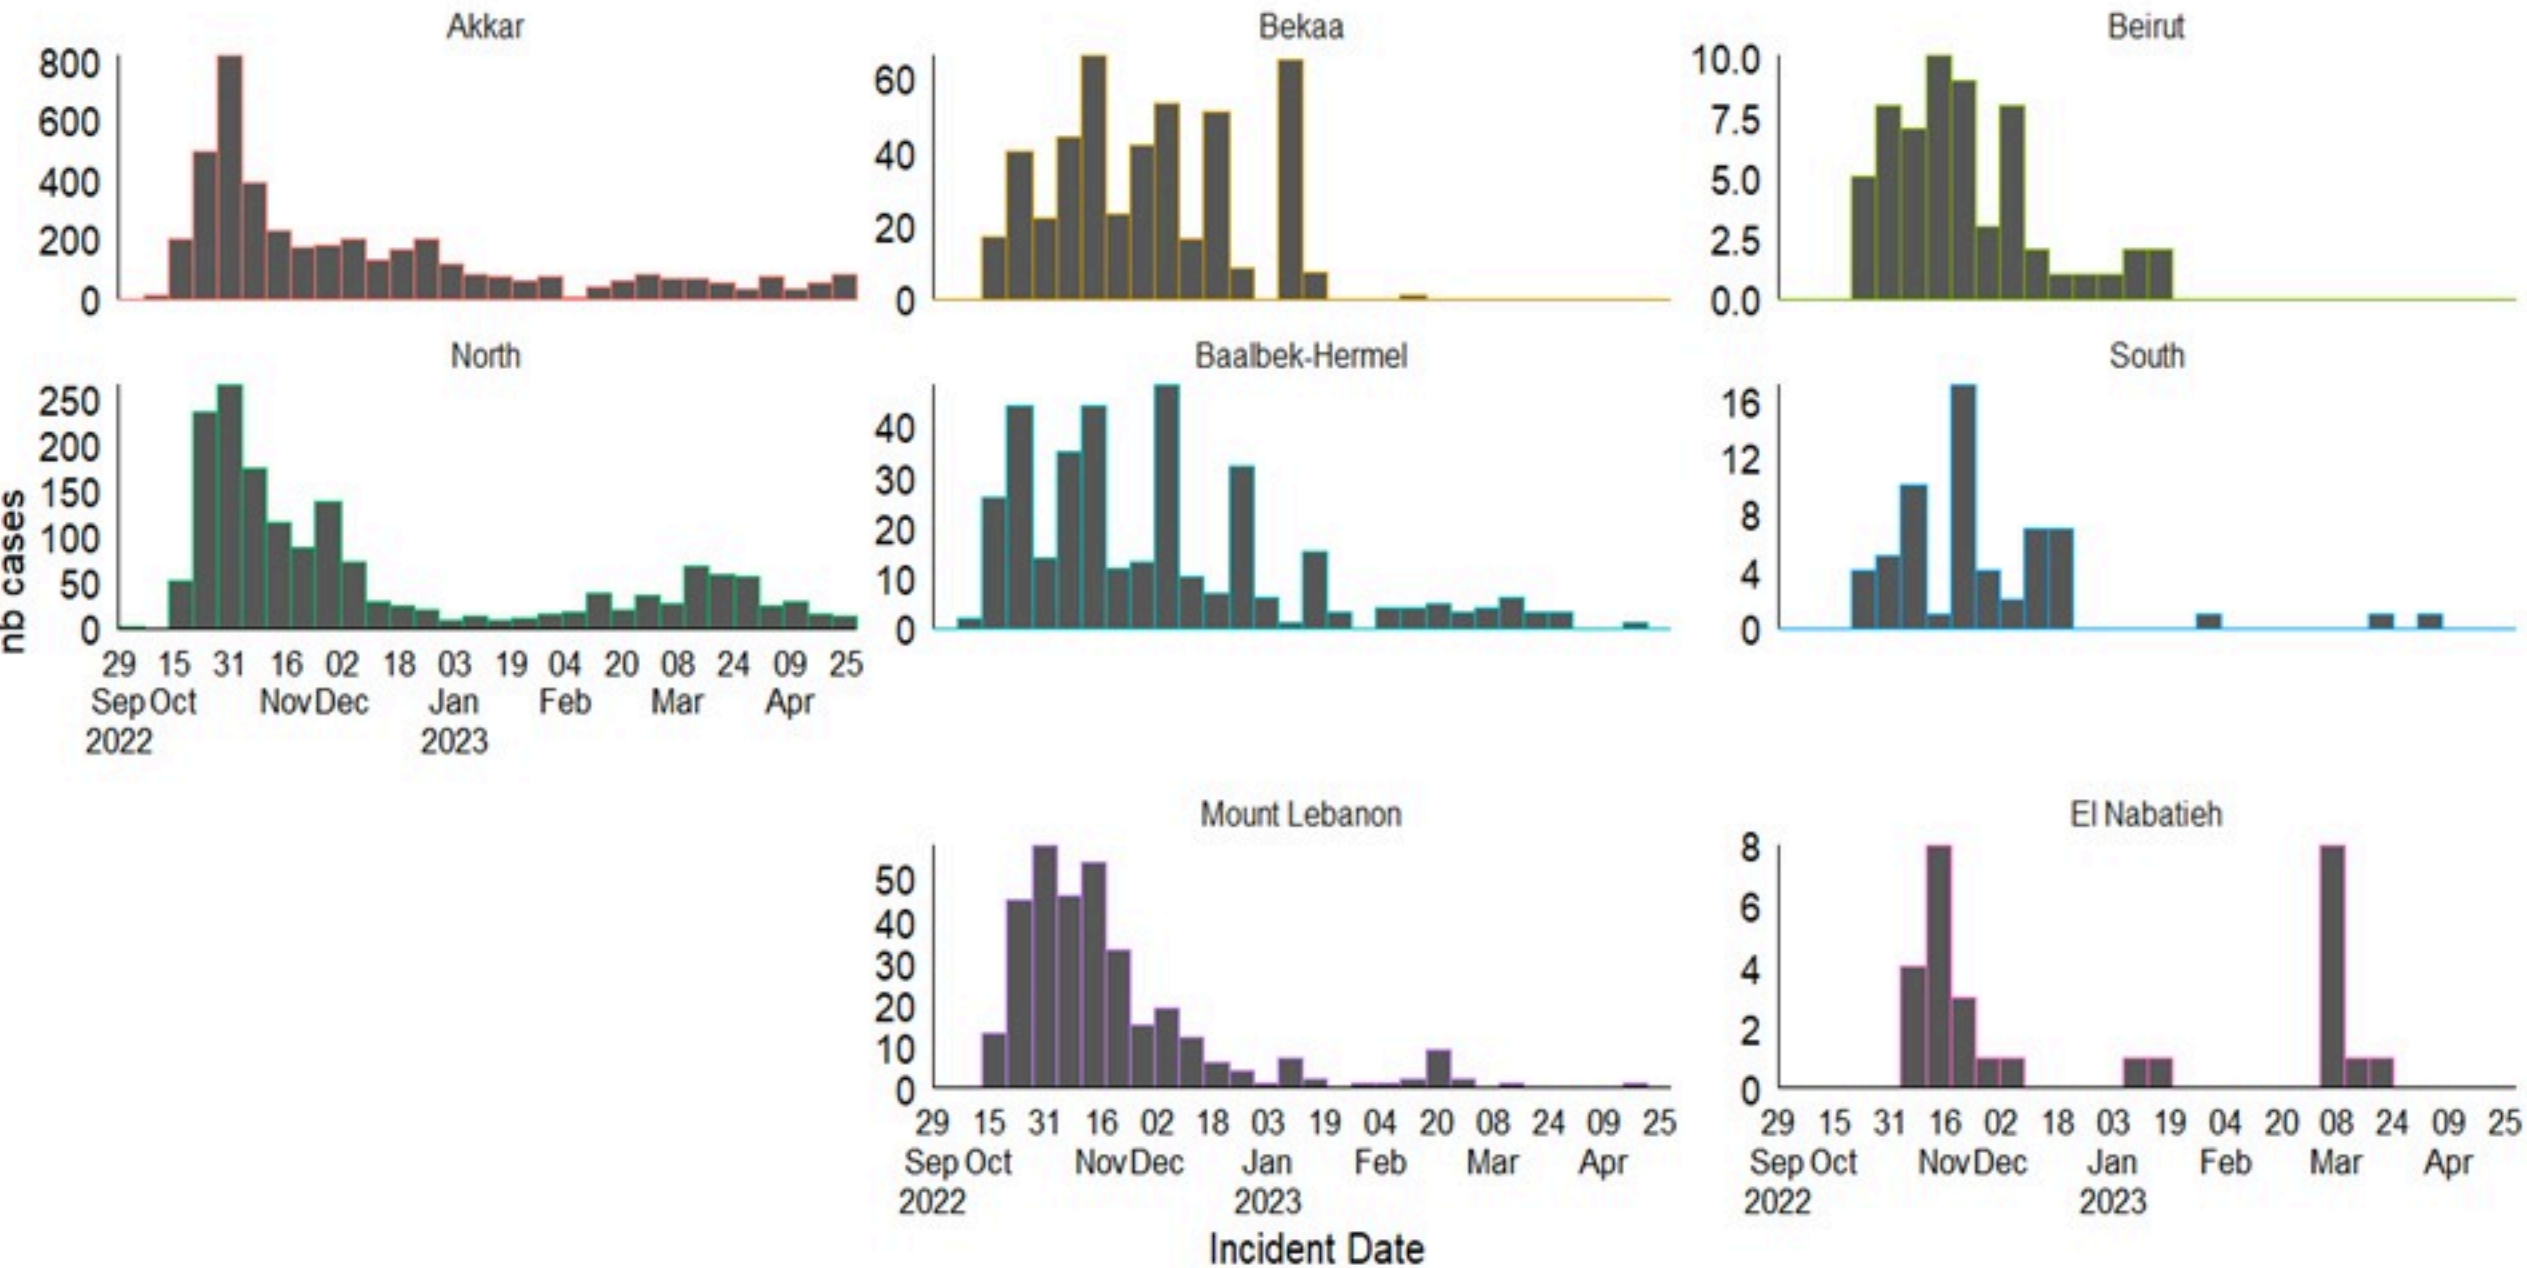

Cholera Surveillance Report

28 Apr 2023

Epicurves by date of reporting by province
(suspected and confirmed)