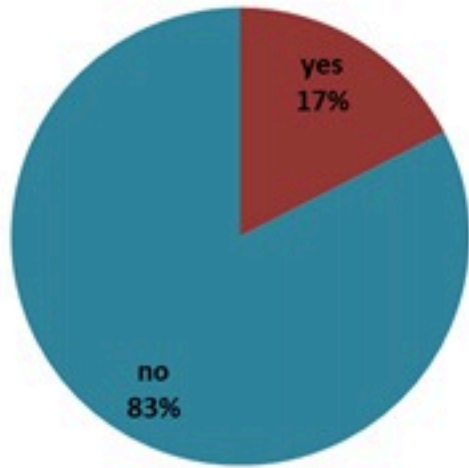

ترصد الكوليرا في لبنان

28 نيسان 2023

الجمهورية اللبنانية
وزارة الصحة العامة
برنامج الترصد الوبائي

الخطوط الساخنة

1760 (الصليب الأحمر)
1787 (وزارة الصحة)

حسب الجنس
(المشبهة والمتبنة)

الوفيات (المتبنة)		الحالات المتبنة		كافة الحالات المشبهة والمتبنة	
التراكمي	الجديدة (آخر 24 ساعة)	التراكمي	الجديدة (آخر 24 ساعة)	التراكمي	الجديدة (آخر 24 ساعة)
23	0	671	0	7526	25