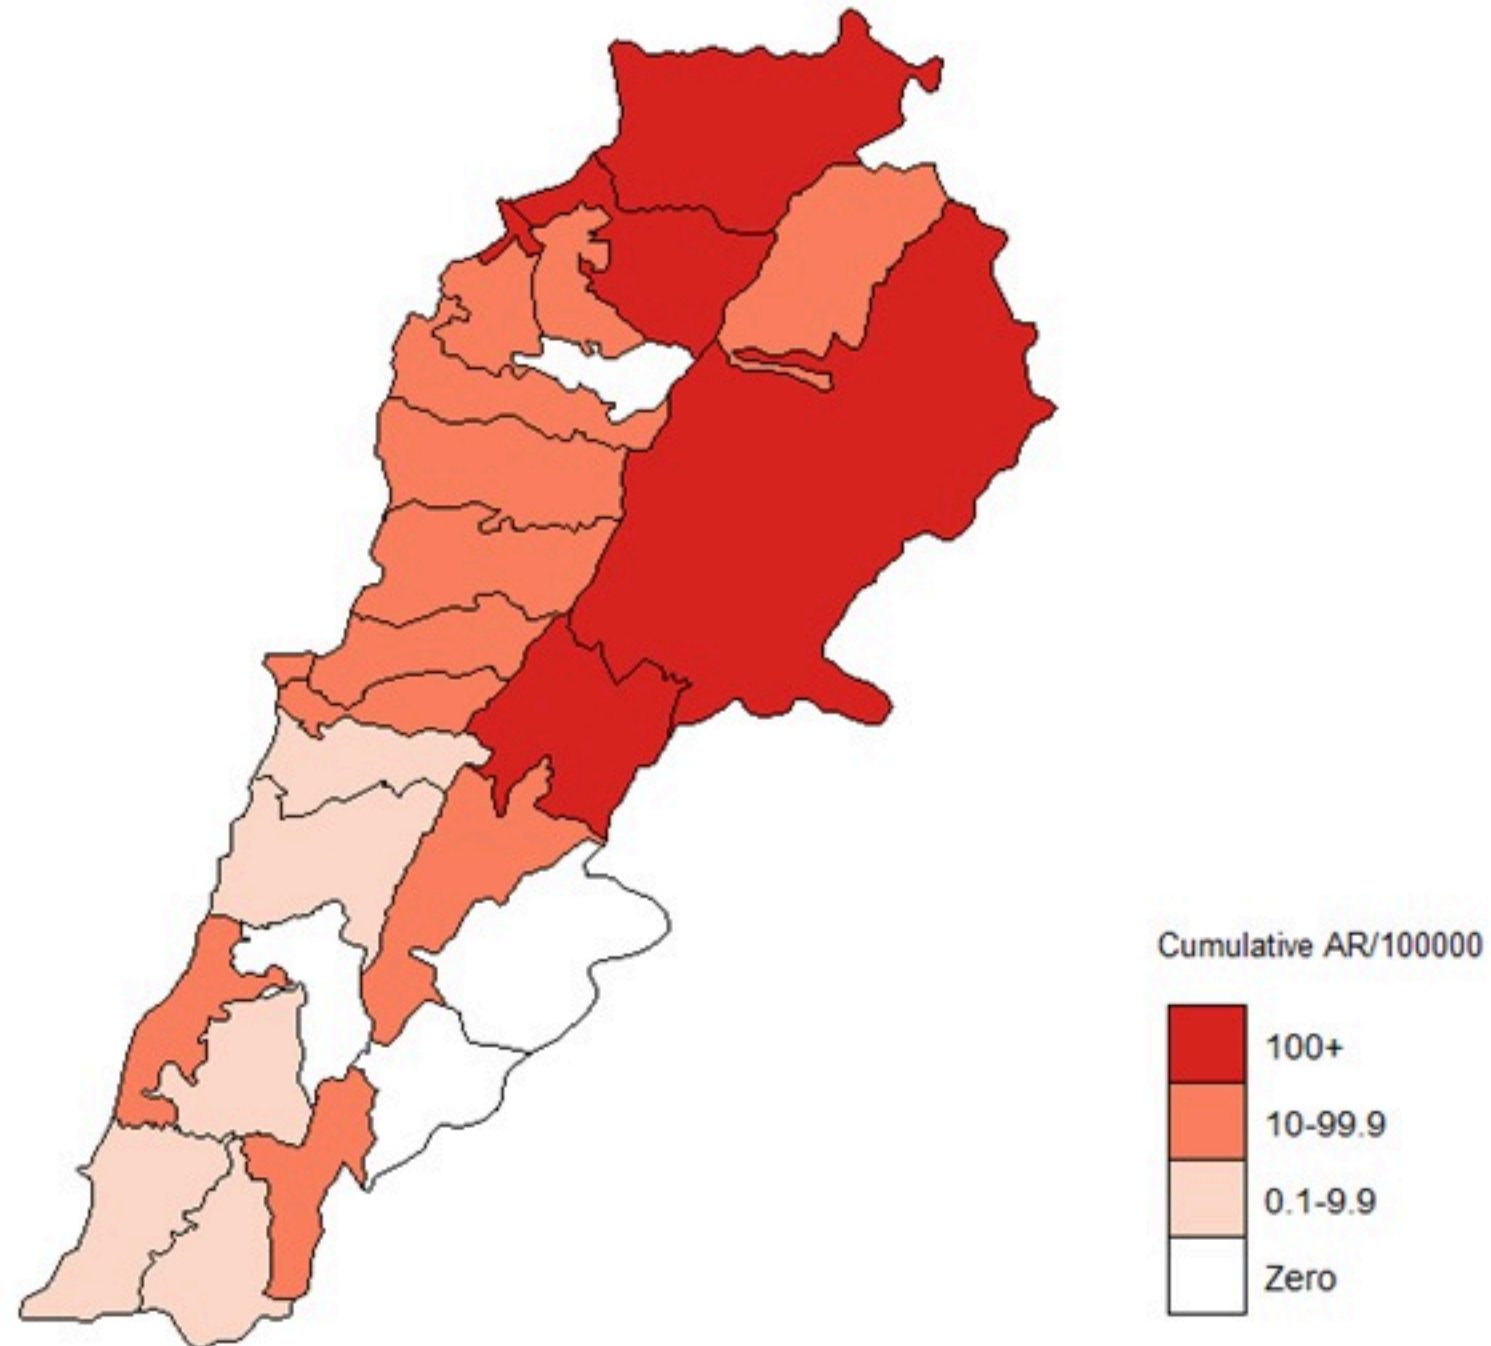

Cholera Surveillance Update

28 Apr 2023

Cumulative Attack Rate per 100,000 (suspected and confirmed)

نسبة الحدوث التراكمية لكل مئة الف نسمة (الحالات المشتبهة والمثبتة)