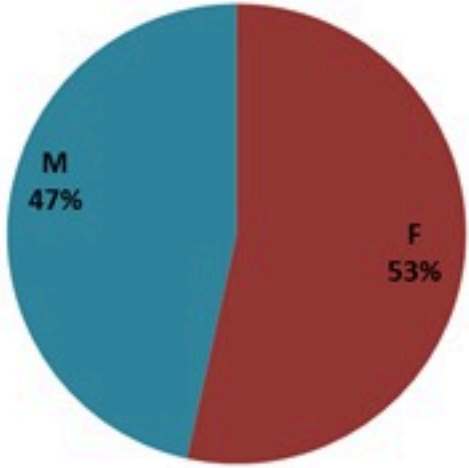

ترصد الكوليرا في لبنان

28 نيسان 2023

الجمهورية اللبنانية
وزارة الصحة العامة
برنامج الترصد الوبائي

الخطوط الساخنة

1760 (الصليب الأحمر)
1787 (وزارة الصحة)

حسب الجنس
(المشبهة والمتبنة)

الوفيات (المتبنة)		الحالات المتبنة		كافة الحالات المشبهة والمتبنة	
التراكمي	الجديدة (آخر 24 ساعة)	التراكمي	الجديدة (آخر 24 ساعة)	التراكمي	الجديدة (آخر 24 ساعة)
23	0	671	0	7526	25