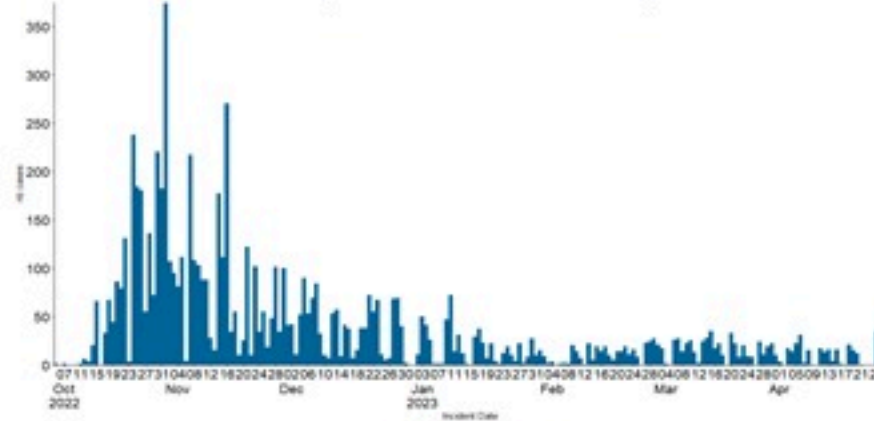

حسب تاريخ الإبلاغ
(للحالات المتبنة والمتبنة)

استعمال الاسرة الاستشفائية
(للحالات المتبنة والمتبنة)