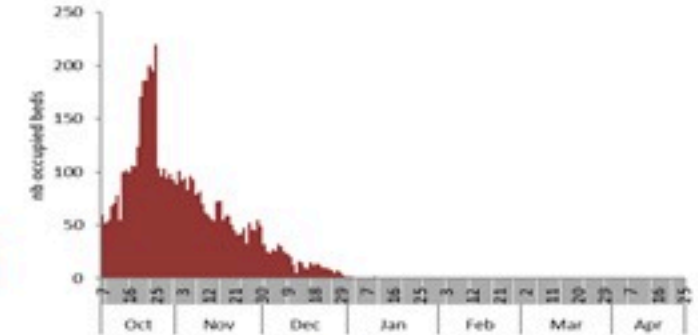

حسب تطور الحالة
(المشبهة والمتبنة)