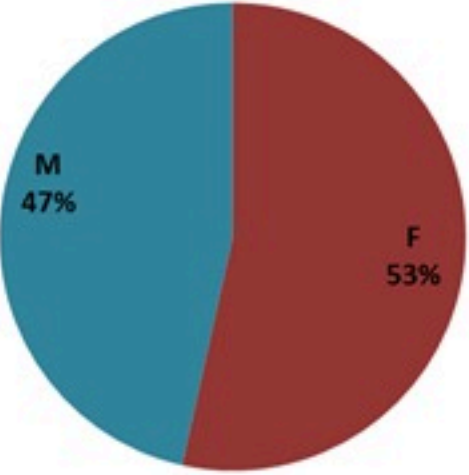

ترصد الكوليرا في لبنان

28 أيار 2023

الجمهورية اللبنانية
وزارة الصحة العامة
برنامج الترصد الوبائي

الخطوط الساخنة

1760 (الصليب الأحمر)
1787 (وزارة الصحة)

الوفيات (المتبنة)		الحالات المتبنة		كافة الحالات المتبنة والمتبنة	
التراكمي	الجديدة (آخر 24 ساعة)	التراكمي	الجديدة (آخر 24 ساعة)	التراكمي	الجديدة (آخر 24 ساعة)
23	0	671	0	7916	23

حسب الجنس
(المتبنة والمتبنة)