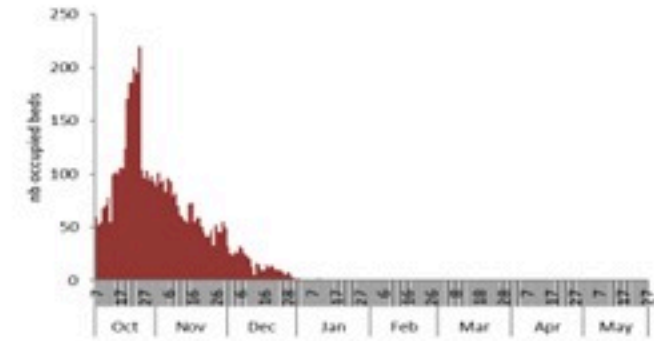

### الخطوط الساخنة

1760 (الصليب الأحمر)  
1787 (وزارة الصحة)

الوفيات (المتبنة)		الحالات المتبنة		كافة الحالات المتبنة والمتبنة	
التراكمي	الجديدة (آخر 24 ساعة)	التراكمي	الجديدة (آخر 24 ساعة)	التراكمي	الجديدة (آخر 24 ساعة)
23	0	671	0	7916	23

حسب الجنس  
(المتبنة والمتبنة)

حسب الاستشفاء  
(المتبنة والمتبنة)

حسب تاريخ الإبلاغ  
(للحالات المتبنة والمتبنة)

استعمال الاسره الاستشفائية  
(للحالات المتبنة والمتبنة)

حسب الفئة العمرية  
(للحالات المتبنة والمتبنة)

حسب تطور  
الحالة  
(المتبنة والمتبنة)

حسب البلده  
(للحالات المتبنة)