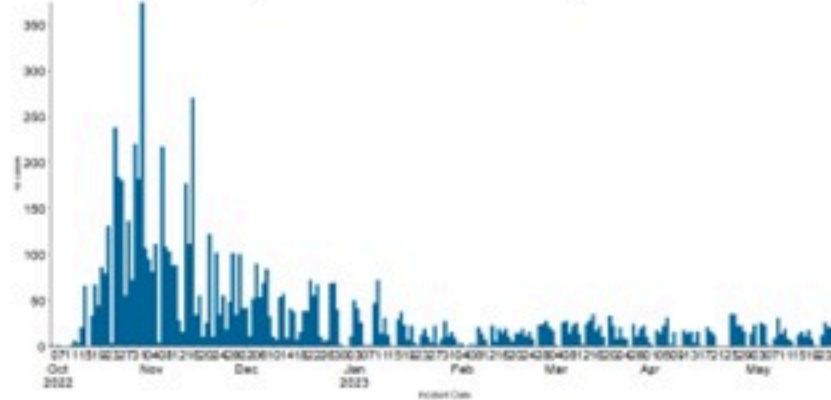

حسب تاريخ الإبلاغ
(للحالات المتبنة والمتبنة)