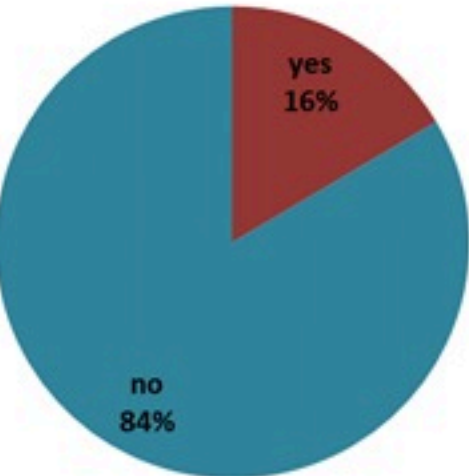

حسب الاستشفاء
(المتبنة والمتبنة)