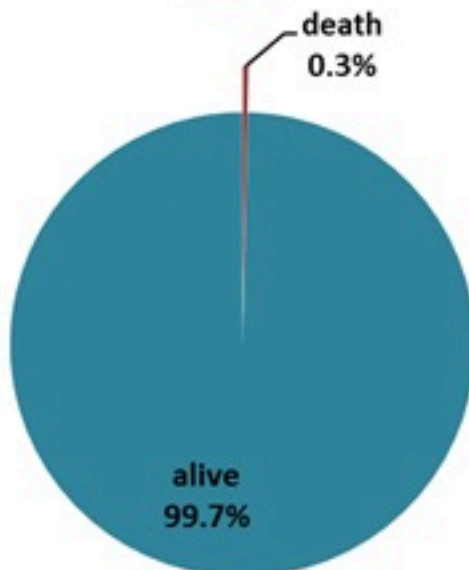

### الخطوط الساخنة

1760 (الصليب الأحمر)  
1787 (وزارة الصحة)

الوفيات (المتبنة)		الحالات المتبنة		كافة الحالات المتبنة والمتبنة	
التراكمي	الجديدة (آخر 24 ساعة)	التراكمي	الجديدة (آخر 24 ساعة)	التراكمي	الجديدة (آخر 24 ساعة)
23	0	671	0	7916	23

حسب تطور  
الحالة  
(المتبنة والمتبنة)

حسب البلده  
(للحالات المتبنة)