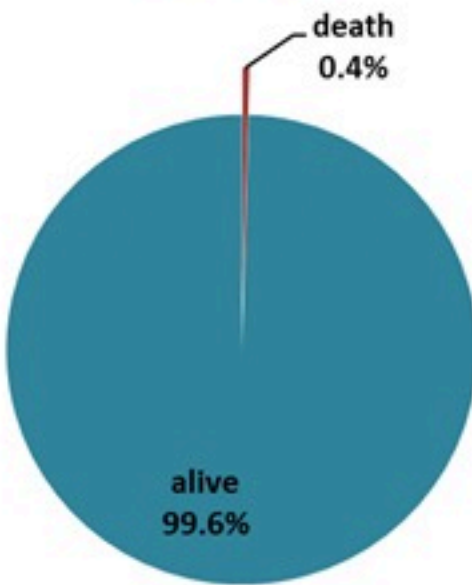

ترصد الكوليرا في لبنان 29 كانون الثاني 2023

الجمهورية اللبنانية
وزارة الصحة العامة
برنامج الترصد الوبائي

الخطوط الساخنة

1760 (الصليب الأحمر)
1787 (وزارة الصحة)

حسب الجنس
(المشبهة والمتبنة)

حسب الاستشفاء
(المشبهة والمتبنة)

حسب تطور
الحالة
(المشبهة والمتبنة)

الوفيات (المتبنة)		الحالات المثبتة		كافة الحالات المشبهة والمتبنة	
التراكمي	الجديدة (آخر 24 ساعة)	التراكمي	الجديدة (آخر 24 ساعة)	التراكمي	الجديدة (آخر 24 ساعة)
23	0	671	0	6323	2

Cholera Surveillance Report

29 Jan 2023

Call Centers
 1760 (Red Cross)
 1787 (MOPH)

All cases (suspected and confirmed)		Confirmed Cases		Deaths (confirmed)	
New (past 24 h)	Cumulative	New (past 24 h)	Cumulative	New	Cumulative
2	6323	0	671	0	23