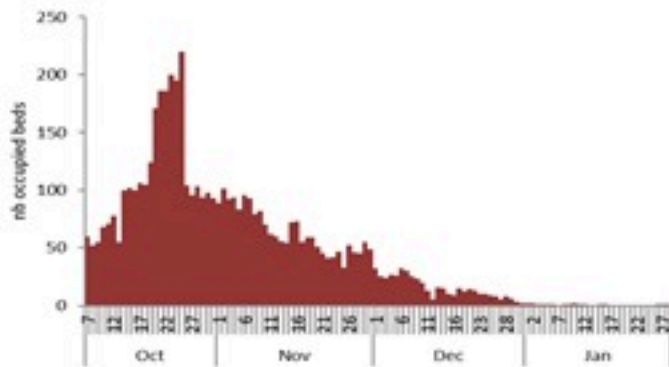

حسب تطور
الحالة
(المشبهة والمتبنة)

الوفيات (المتبنة)		الحالات المثبتة		كافة الحالات المشبهة والمتبنة	
التراكمي	الجديدة (آخر 24 ساعة)	التراكمي	الجديدة (آخر 24 ساعة)	التراكمي	الجديدة (آخر 24 ساعة)
23	0	671	0	6323	2

Cholera Surveillance Report

29 Jan 2023

Call Centers
 1760 (Red Cross)
 1787 (MOPH)

All cases (suspected and confirmed)		Confirmed Cases		Deaths (confirmed)	
New (past 24 h)	Cumulative	New (past 24 h)	Cumulative	New	Cumulative
2	6323	0	671	0	23

By Sex
(suspected and confirmed)

Occupied hospital beds
(suspected and confirmed)

By date of report
(suspected and confirmed)

By Hospital Admission
(suspected and confirmed)

By locality (confirmed cases)

By age group
(suspected and confirmed cases)