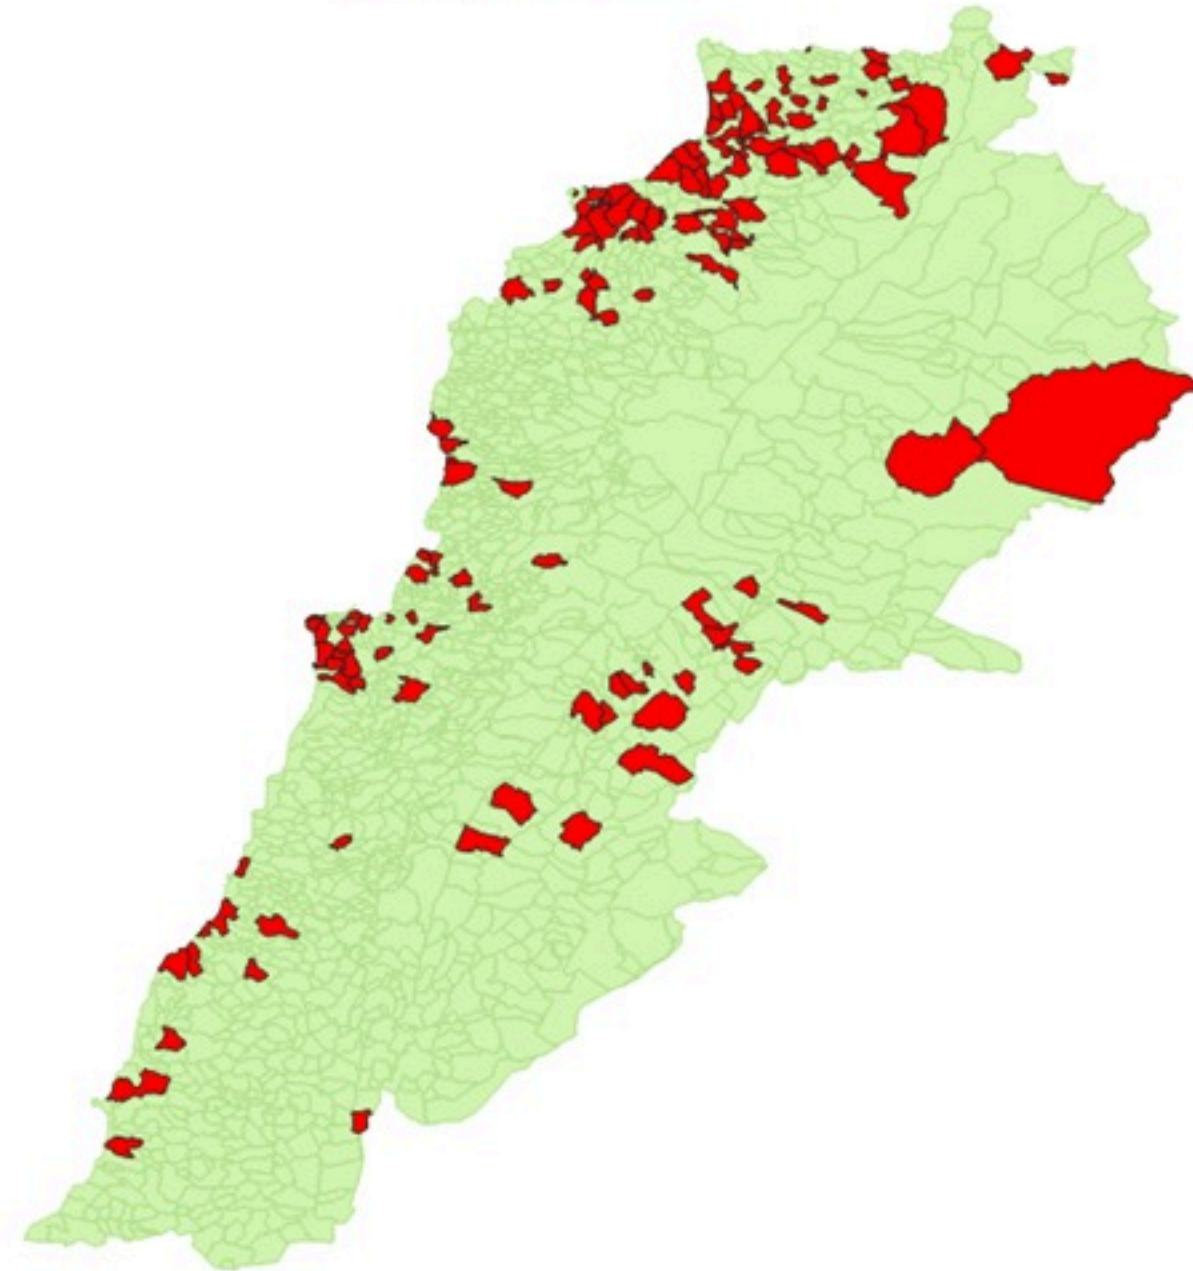

Cholera Surveillance Update

29 Jan 2023

By locality (confirmed)
حسب البلدة (المتتبطة)

Figures in table are subject to modification following updates and data correction

Caza	Locality	Cases	Caza	Locality	Cases	
Akkar	Akkar Atika	1	Kiswan	Aintouna	1	
	Amayer/Quadi Khaled	1		Balfounh	1	
	Arqa / Marlayet Haddara	2		Bqatouta	7	
	Bebnine / Baddoua	16		Ghair	2	
	Beit Hajj/Koucha/Khreibit Jindi	1		Jounieh Ghadir	4	
	Bergayel	1		Jounieh Sabra	4	
	Bezbina	1		Yahchouch	1	
	Birch	2		Zouk Mosbeh	3	
	Bqerzia	1		Kouna	Aaba	1
	Cheikh Ayache / Chir Hmairine	1			Aufdiq	1
	Dahr Qambar /Hokr Qatteh	1			Basa	1
	Dabadab	1	Bsama		1	
	Dinbou	2	Dahr Ain / Ras Masqua		1	
	Fneydek	2	Rachdibbine		1	
	Halba	1	Kfar Aqa		1	
	Hayssa	1	Aadayssah		1	
	Hocouich	1	Marjoun		Biklaya	1
	Jdeidat Qaytee	1			Broummata	1
	Kfar Harra	4		Bsalim	1	
	Kfar Melki	1		Daruna/Borj Hammoud	2	
	Khane Hayat	1		Mansourieh	3	
	Khirbet Char	2		Zalqa	1	
	Kneisset Hnaldar	1		Minieh Danieh	Aadoua	1
	Kouachra	1	Assoun		4	
	Koukikhat	2	Ain El Tineh		1	
	Machha	2	Bahsa		1	
	Majdala	1	Bakhaoum		4	
	Memneaa	1	Bhanine / Zouk Bhanine		7	
	Mhamarah / Nahr Bared / Abdeh	22	Btamar		6	
	Minlara	1	Douniya		1	
	Mqyatea	1	Kfar Chollane		2	
	Ouadi Jamous	11	Kfar Habou		1	
	Qaabrine / Tal Hayat	1	Makabta		2	
	Qbalyat	1	Minieh		18	
	Qlayat Akkar	2	Qouatiyeh		1	
	Qobet Chamra	17	Qatime		3	
	Rahbeh	1	Rihanieh		35	
	Ransiyeh / Deir Dalloum	4	Sir Dannieh		5	
	Saadine	4	Saïda		Aanqoun	1
	Tell Abbas Charqui	2			Bissariyeh	4
	Tieil	1		Ghazieh	2	
Zouq Haddara	1	Khawayeb		3		
Zouq Hosnieh	1	Saïda		1		
		Sawfand		1		
Aley	Aley	1	Sour	Abbasiyeh	1	
	Hay Selloum/Chouifat	1		Deir Qaroun Ain	4	
Baalbek	Ain Roumanneh	1		Badawi	16	
	Borj Brajneh	3		Mina	7	
	Ghbayroh/Chiyah/Sabra	2		Qobbah	21	
	Hadath	1		Tripoli Bab Raml	1	
	Haret Hireik	1		Tripoli Gardans	2	
	Kfar Chima	1		Tripoli Haddadine	1	
	Mrejijh	2		Tripoli Nouri	1	
Batroun	Arsal	27	Tripoli	Tripoli Souayqa / Issaïn	3	
	Kfar Dabache	2		Tripoli Tabbaneh	21	
	Khodr	2		Tripoli Zaitoun	15	
	Temnine Faouqa	1		West Beqaa	Kamel Jaruz	1
	Temnine Tahta	1			Kufaya	1
Younine	1	Saghbine	1			
Beirut	Chikka	1	Zahleh		Aali Nahri	2
	Achrafieh	2			Bar Elias	2
	Ain Miralssch	1		Dalhamieh	2	
	Hamra	1		Hazuch Mandra	1	
	Mdsouar / Mar Mikhael	1		Hawch Omara	7	
Chouf	Msaïtbeh	1	Zghorta	Majdal Anjar	1	
	Zaarouriyeh	1		Qob Elias	9	
	Jbeil	Amchit		1	Raait	11
		Ehmej		1	Saadinayd	11
		Fidar		1	Talabaya	2
Halate		1	Zahleh Madaka	2		
Jbeil		1	Zghorta	Aalma	1	
Mastita	1	Andeh		1		
		Kfar Dhaqous		2		
		Majdalya Zghorta		7		
		Mirata / Fozur		3		
		Sabwad	1			
		Zghorta	5			