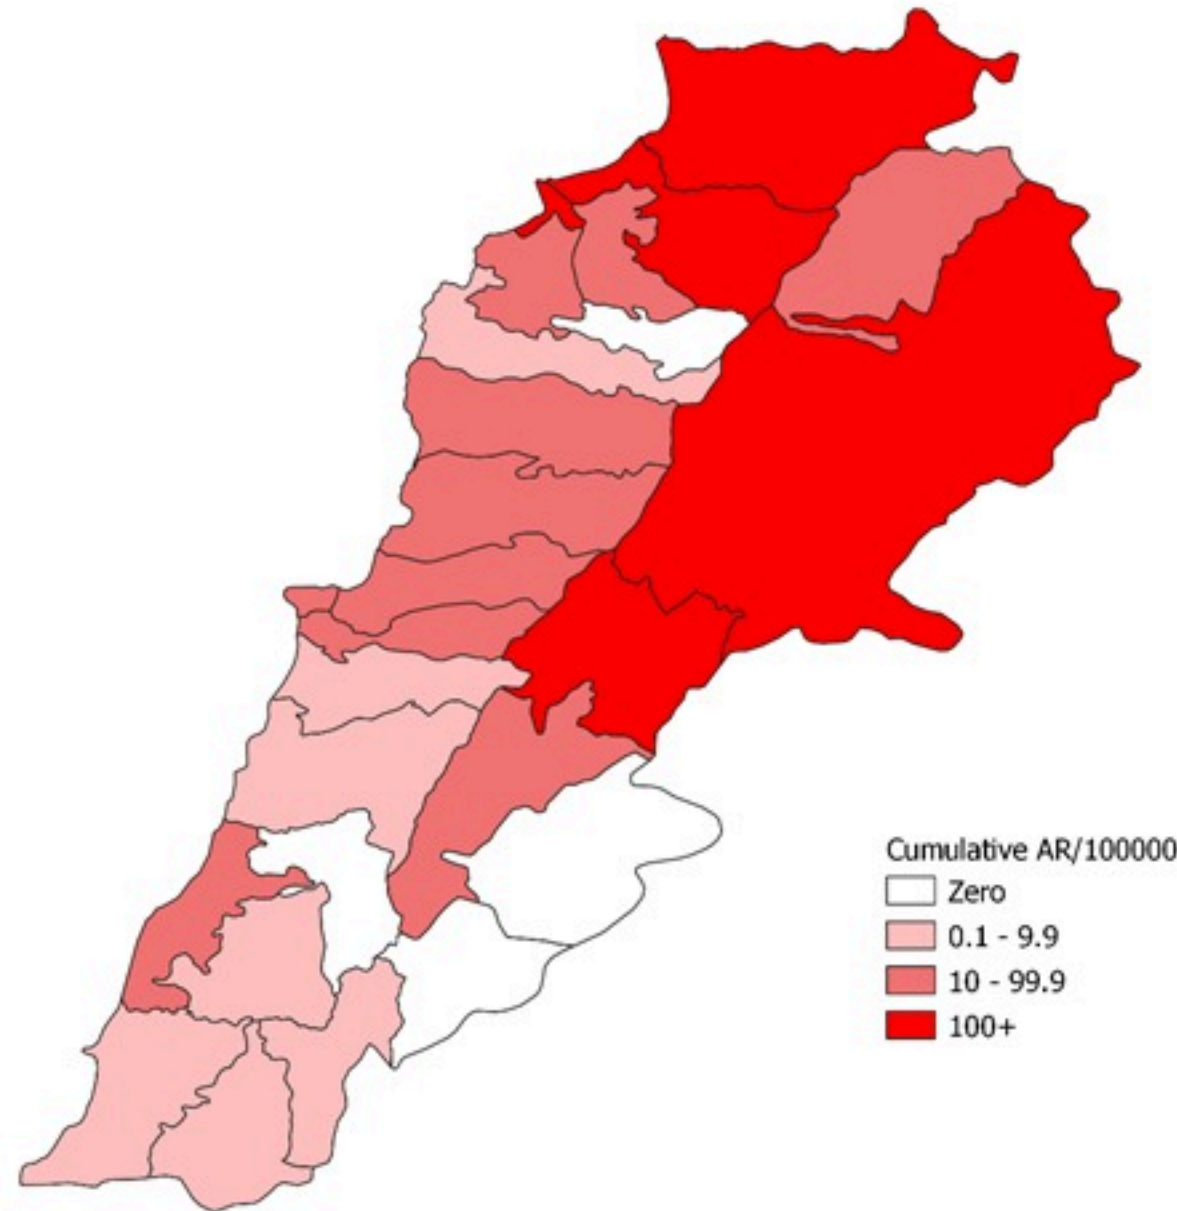

Cholera Surveillance Update

29 Jan 2023

Cumulative Attack Rate per 100,000 (suspected and confirmed)
نسبة الحدوث التراكمية لكل مئة ألف نسمة (الحالات المشتبهية والمثبتة)