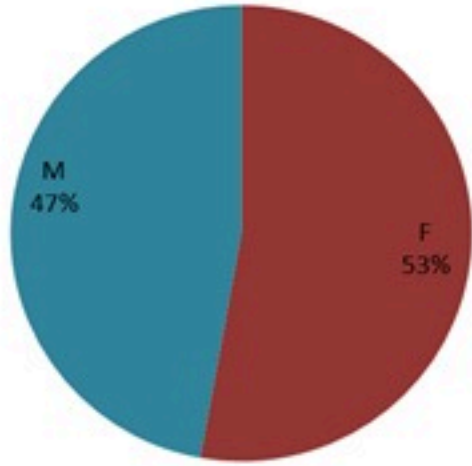

ترصد الكوليرا في لبنان 29 كانون الثاني 2023

الجمهورية اللبنانية
وزارة الصحة العامة
برنامج الترصد الوبائي

الخطوط الساخنة

1760 (الصليب الأحمر)
1787 (وزارة الصحة)

حسب الجنس
(المشبهة والمتبنة)

حسب الاستشفاء
(المشبهة والمتبنة)

حسب تطور
الحالة
(المشبهة والمتبنة)

الوفيات (المتبنة)		الحالات المثبتة		كافة الحالات المشبهة والمتبنة	
التراكمي	الجديدة (آخر 24 ساعة)	التراكمي	الجديدة (آخر 24 ساعة)	التراكمي	الجديدة (آخر 24 ساعة)
23	0	671	0	6323	2