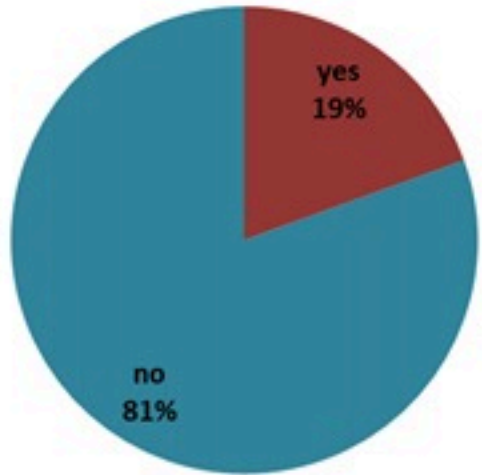

ترصد الكوليرا في لبنان 29 كانون الثاني 2023

الجمهورية اللبنانية
وزارة الصحة العامة
برنامج الترصد الوبائي

الخطوط الساخنة

1760 (الصليب الأحمر)
1787 (وزارة الصحة)

حسب الجنس
(المشبهة والمتبنة)

حسب الاستشفاء
(المشبهة والمتبنة)