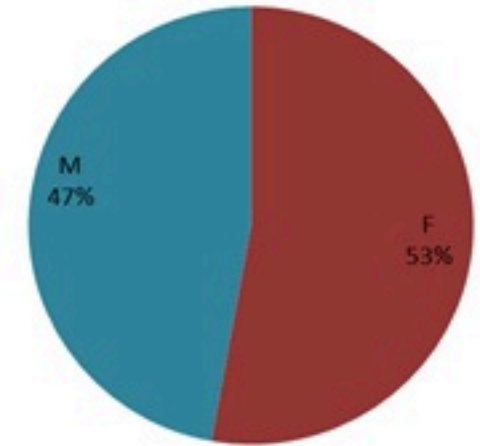

حسب تطور
الحالة
(المشبهة والمتبنة)

الوفيات (المتبنة)		الحالات المثبتة		كافة الحالات المشبهة والمتبنة	
التراكمي	الجديدة (آخر 24 ساعة)	التراكمي	الجديدة (آخر 24 ساعة)	التراكمي	الجديدة (آخر 24 ساعة)
23	0	671	0	6323	2

By Sex
(suspected and confirmed)

Occupied hospital beds
(suspected and confirmed)

By date of report
(suspected and confirmed)

By Hospital Admission
(suspected and confirmed)

By locality (confirmed cases)

By age group
(suspected and confirmed cases)