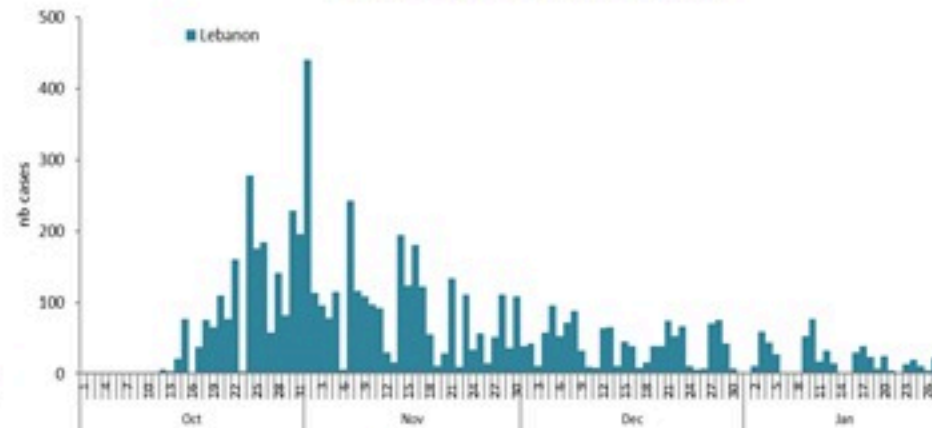

حسب تطور
الحالة
(المشبهة والمتبنة)

الوفيات (المتبنة)		الحالات المثبتة		كافة الحالات المشبهة والمتبنة	
التراكمي	الجديدة (آخر 24 ساعة)	التراكمي	الجديدة (آخر 24 ساعة)	التراكمي	الجديدة (آخر 24 ساعة)
23	0	671	0	6323	2

Cholera Surveillance Report

29 Jan 2023

Call Centers
 1760 (Red Cross)
 1787 (MOPH)

All cases (suspected and confirmed)		Confirmed Cases		Deaths (confirmed)	
New (past 24 h)	Cumulative	New (past 24 h)	Cumulative	New	Cumulative
2	6323	0	671	0	23

By Sex
(suspected and confirmed)

Occupied hospital beds
(suspected and confirmed)

By date of report
(suspected and confirmed)

By Hospital Admission
(suspected and confirmed)

By locality (confirmed cases)

By age group
(suspected and confirmed cases)