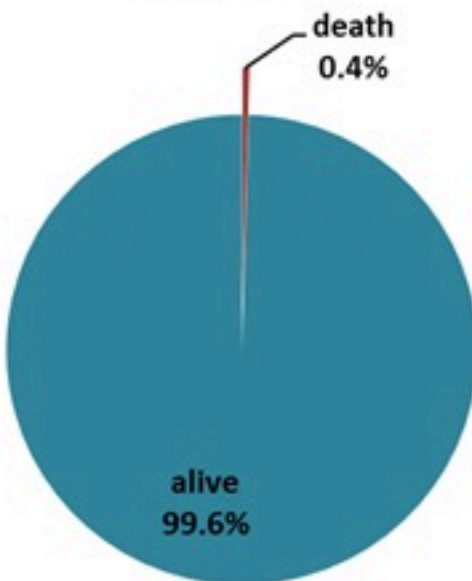

حسب تطور
الحالة
(المشبهة والمتبنة)