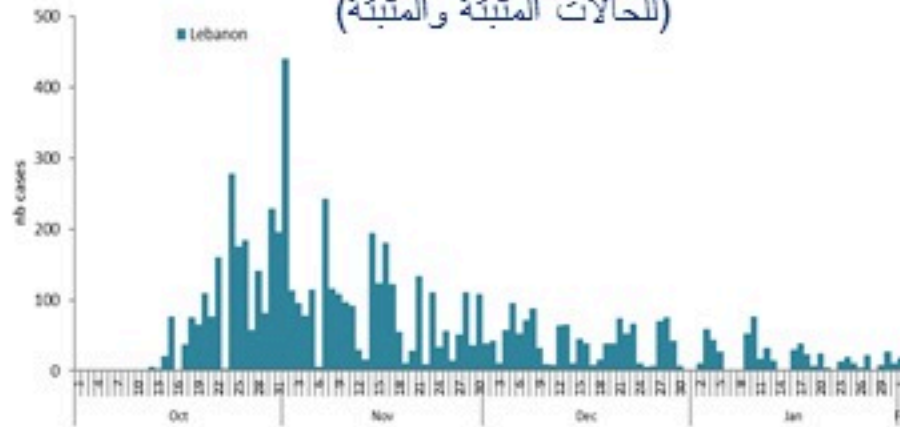

حسب تاريخ الإبلاغ
(للحالات المثبتة والمتبنة)