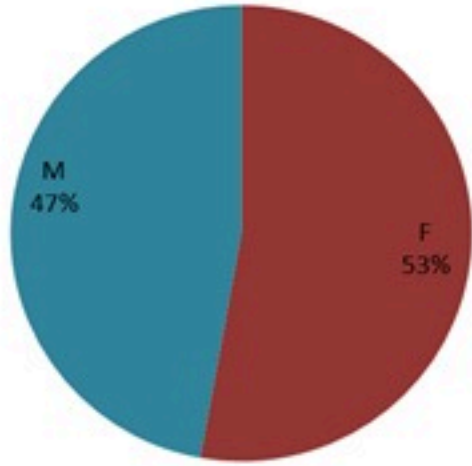

ترصد الكوليرا في لبنان 3 شباط 2023

الجمهورية اللبنانية
وزارة الصحة العامة
برنامج الترصد الوبائي

الخطوط الساخنة

1760 (الصليب الأحمر)
1787 (وزارة الصحة)

حسب الجنس
(المشبهة والمتبنة)

الوفيات (المتبنة)		الحالات المثبتة		كافة الحالات المشبهة والمتبنة	
التراكمي	الجديدة (آخر 24 ساعة)	التراكمي	الجديدة (آخر 24 ساعة)	التراكمي	الجديدة (آخر 24 ساعة)
23	0	671	0	6400	14