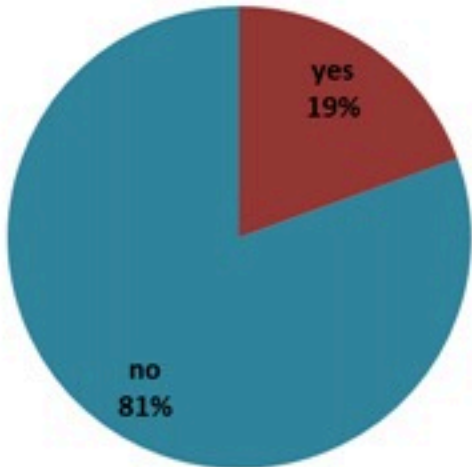

ترصد الكوليرا في لبنان 3 شباط 2023

الجمهورية اللبنانية
وزارة الصحة العامة
برنامج الترصد الوبائي

الخطوط الساخنة

1760 (الصليب الأحمر)
1787 (وزارة الصحة)

حسب الجنس
(المشبهة والمتبنة)

الوفيات (المتبنة)		الحالات المثبتة		كافة الحالات المشبهة والمتبنة	
التراكمي	الجديدة (آخر 24 ساعة)	التراكمي	الجديدة (آخر 24 ساعة)	التراكمي	الجديدة (آخر 24 ساعة)
23	0	671	0	6400	14