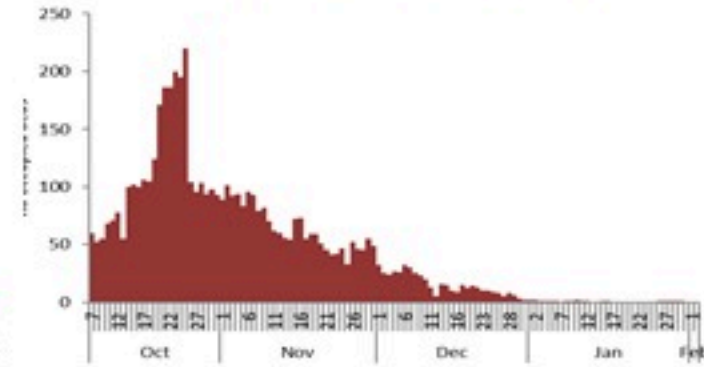

استعمال الاسرة الاستشفائية
(للحالات المثبتة والمتبنة)