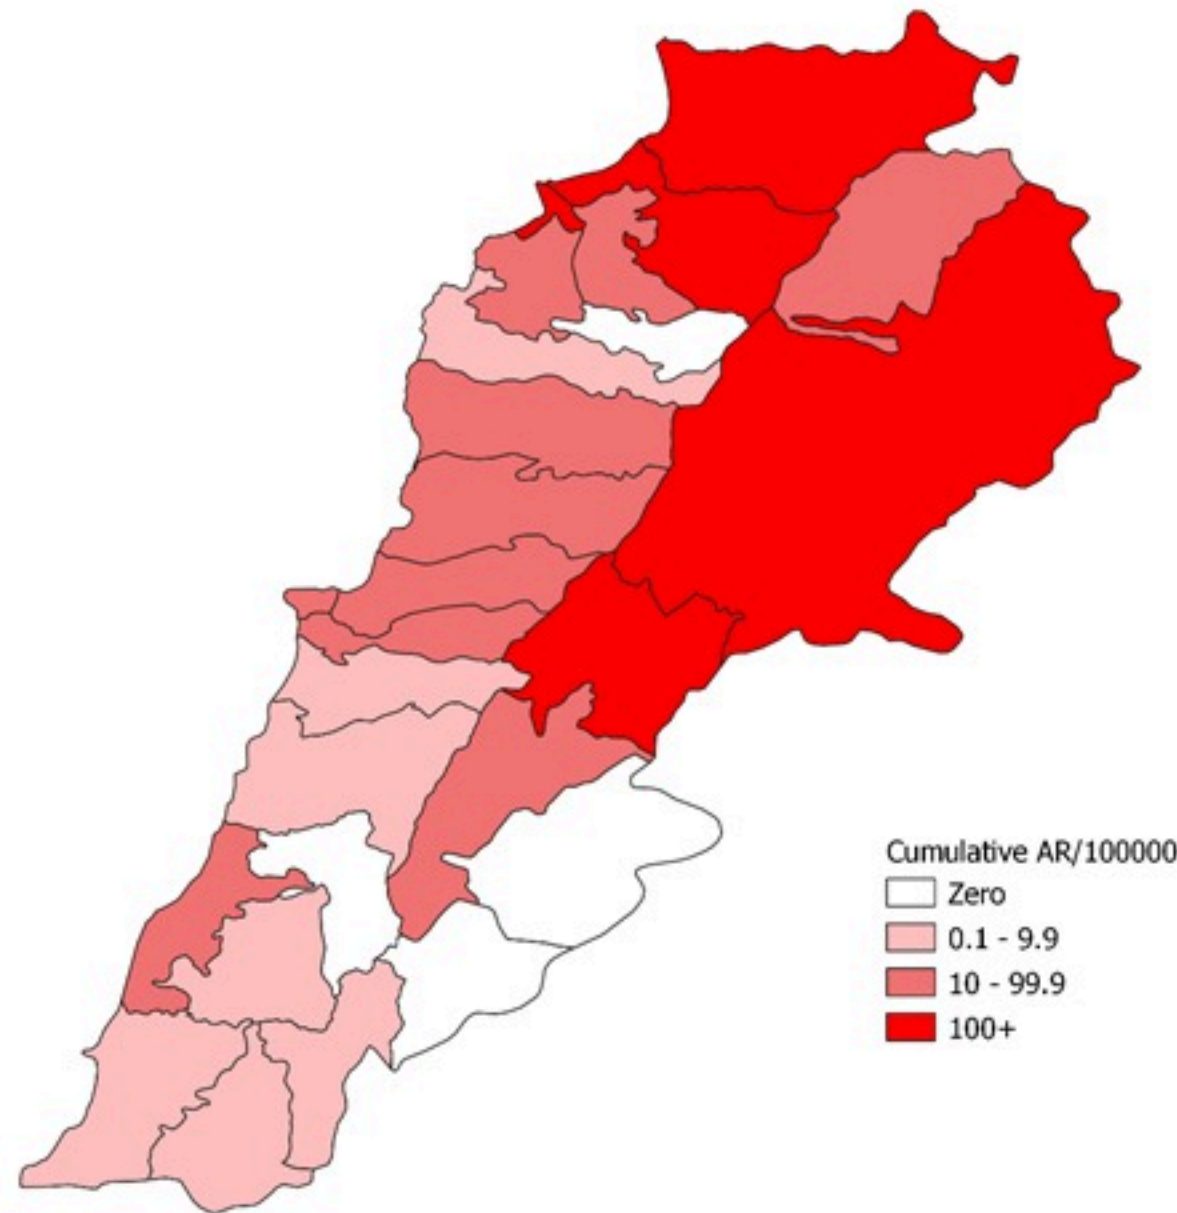

Cholera Surveillance Update

3 Feb 2023

4

Cumulative Attack Rate per 100,000 (suspected and confirmed)

نسبة الحدوث التراكمية لكل مئة ألف نسمة (الحالات المشتبهية والمثبتة)