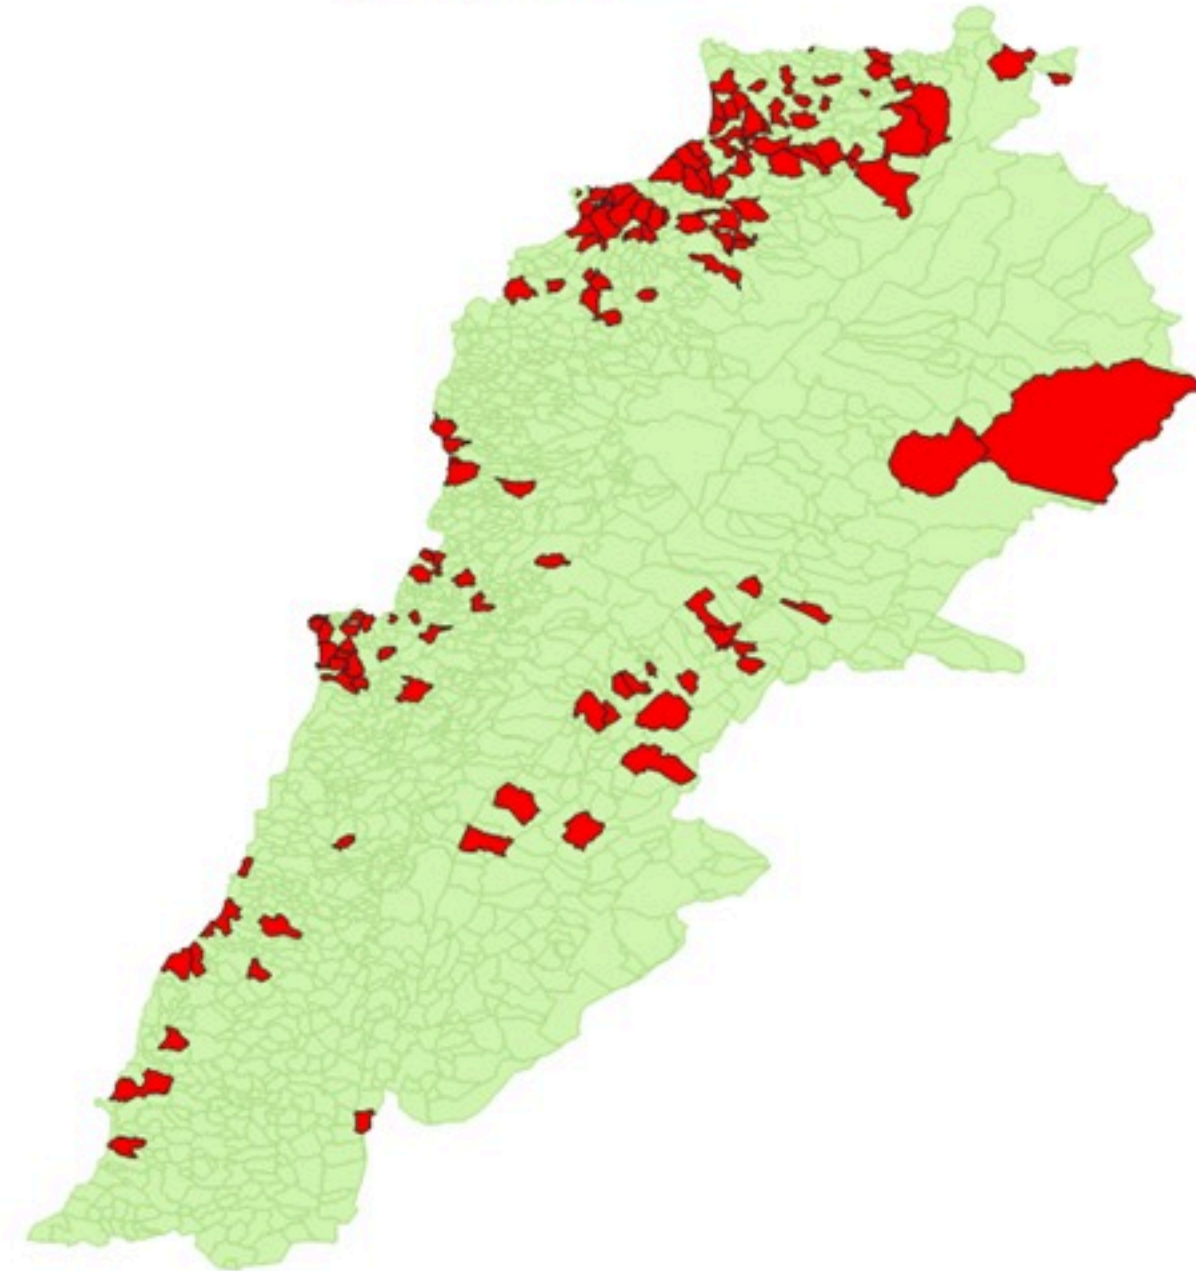

Cholera Surveillance Update 3 Feb 2023

By locality (confirmed)
حسب البلدة (المتبئة)

Figures in table are subject to modification following updates and data correction

Caza	Locality	Cases	Caza	Locality	Cases		
Akkar	Akkar Atika	1	Kiswan	Aintouna	1		
	Amayer/Quadi Khaled	1		Balfounh	1		
	Arqa / Marlayet Haddara	2		Bqatouta	7		
	Bebnine / Baddoua	16		Ghair	2		
	Beit Hajj/Koucha/Khreibit Jindi	1		Jounieh Ghadir	4		
	Bergayel	1		Jounieh Sabra	4		
	Bezbina	1		Yahchouch	1		
	Birch	2		Zouk Mosbeh	3		
	Bqerzia	1		Kouna	Aaba	1	
	Cheikh Ayache / Chir Hmairine	1			Aufdiq	1	
	Dahr Qambar /Hokr Qatteh	1	Basa		1		
	Dabadab	1	Bsama		1		
	Dinbou	2	Dahr Ain / Ras Masqua		1		
	Fneydek	1	Rachdibbine		1		
	Halba	1	Kfar Aqa		1		
	Hayssa	1	Aadayssah		1		
	Hocouich	1	Marjoun		Biklaya	1	
	Jdeidat Qaytee	1			Broummata	1	
	Kfar Harra	4		Bsalim	1		
	Kfar Melki	1		Daruna/Borj Hammoud	2		
	Khane Hayat	1		Mansourieh	3		
	Khirbet Char	2		Zalqa	1		
	Kneisset Hnaldar	1		Minieh Danieh	Aadoua	1	
	Kouachra	1			Assoun	4	
	Koukikhat	2			Ain El Timh	1	
	Machha	2			Bahsa	1	
	Majdala	1	Bakhaoum		4		
	Memneaa	1	Bhanine / Zouk Bhanine		7		
	Mhamarah / Nahr Bared / Abdeh	22	Btamar		6		
	Minlara	1	Douniya		1		
	Mqyatea	1	Kfar Chollane		2		
	Ouadi Jamous	11	Kfar Habou		1		
	Qaabrine / Tal Hayat	1	Makabta	2			
	Qbalyat	1	Minieh	Minieh	18		
	Qlayat Akkar	2		Qouatiyeh	1		
	Qobet Chamra	17		Qatime	3		
	Rahbeh	1		Rihanieh	35		
	Ransiyeh / Deir Dalloum	1		Sir Dannieh	5		
	Saadine	4		Saïda	Aanqoun	1	
	Tell Abbas Charqui	2			Bissariyeh	4	
Tieil	1	Ghazieh			2		
Zouq Haddara	1	Khawayeb			3		
Zouq Hosnieh	1	Saïda			1		
Aley	Aley	1	Sawfand		1		
	Hay Selloum/Chouifat	1	Sour		Abbasiyeh	1	
Baalbeck	Ain Roumanneh	1			Deir Qaroun Ain	4	
	Borj Brajnech	3	Baddawi		Baddawi	16	
	Ghbayroh/Chiyah/Sabra	2			Mina	7	
	Hadath	1	Qobbah	21			
	Haret Hireik	1	Tripoli	Tripoli Bab Raml	1		
	Kfar Chima	1		Tripoli Gardans	2		
Mrejjih	2	Tripoli Haddadine		1			
Baalbeck	Arsal	27		Tripoli Nouri	1		
	Kfar Dabache	2		Tripoli Souayqa / Assaïn	3		
	Khodr	2		Tripoli Tabbaneh	21		
	Temnine Faouqa	1	Tripoli Zaitoun	15			
	Temnine Tahta	1	West Beqaa	Kamel Jaruz	1		
Younine	1	Kufaya		1			
Batroun	Chikka	1		Saghbine	1		
	Achrafieh	2		Zahleh	Aali Nahri	2	
Beirut	Ain Miralssch	1			Bar Elias	2	
	Hamra	1			Dalhamieh	2	
	Mdaouar / Mar Mikhael	1			Harouch Mandra	1	
	Msaltbeh	1			Hawch Omara	7	
	Chouf	Zaarouriyeh			1	Majdal Anjar	1
Jbeil		Amchit			1	Qob Elias	9
		Ehmej	1		Raait	11	
		Fidar	1		Saadinayd	11	
		Halate	1		Talabaya	2	
	Jbeil	1	Zahleh Madaka	2			
Mastita	1	Zghorta	Aalma	1			
Kiswan	Andeh		1	Kfar Dazous	2		
	Kfar Dazous		2	Majdalya Zghorta	7		
	Majdalya Zghorta		7	Miriata / Fozur	3		
	Miriata / Fozur		3	Sebwa	1		
	Sebwa		1	Zghorta	5		
	Zghorta	5