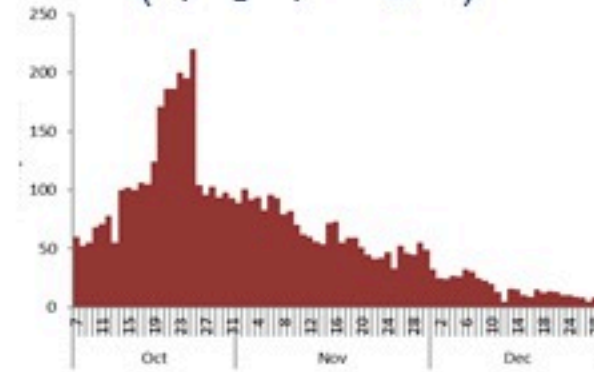

استعمال الاسره الاستشفائية
(للحالات المثبتة والمتبنة)