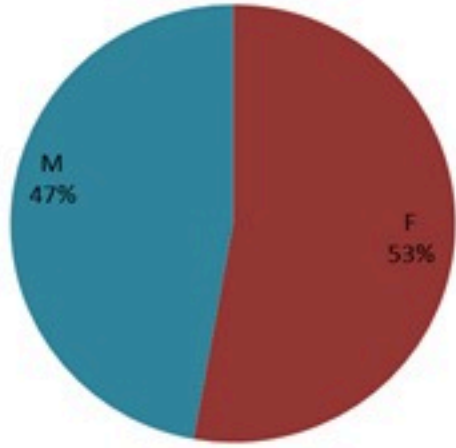

الخطوط الساخنة

1760 (الصليب الأحمر)
1787 (وزارة الصحة)

ترصد الكوليرا في لبنان 30 كانون الاول 2022

الجمهورية اللبنانية
وزارة الصحة العامة
برنامج الترصد الوبائي

حسب الجنس
(المشبهة والمتبنة)

حسب الاستشفاء
(المشبهة والمتبنة)

حسب تطور
الحالة
(المشبهة والمتبنة)

الوفيات (المتبنة)		الحالات المثبتة		كافة الحالات المشبهة والمتبنة	
التراكمي	الجديدة (آخر 24 ساعة)	التراكمي	الجديدة (آخر 24 ساعة)	التراكمي	الجديدة (آخر 24 ساعة)
23	0	670	1	5802	35