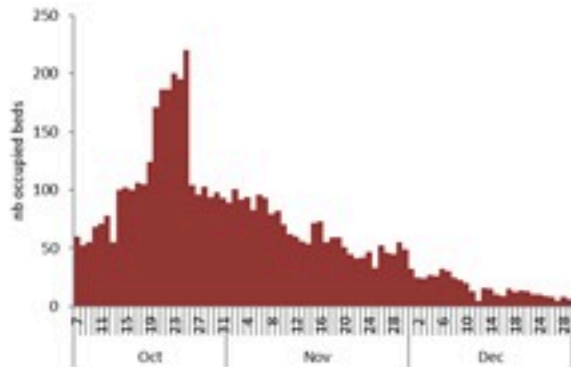

Cholera Surveillance Report

30 Dec 2022

Call Centers
1760 (Red Cross)
1787 (MOPH)

All cases (suspected and confirmed)		Confirmed Cases		Deaths (confirmed)	
New (past 24 h)	Cumulative	New (past 24 h)	Cumulative	New	Cumulative
35	5802	1	670	0	23

By Sex
(suspected and confirmed)