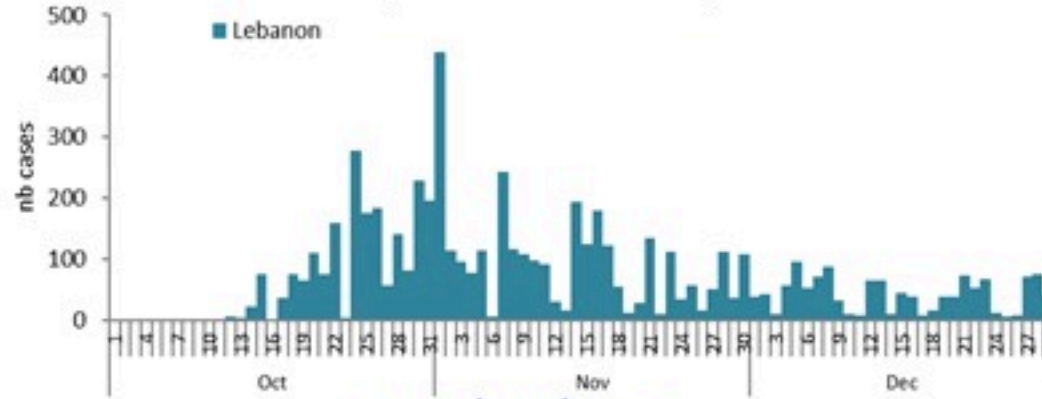

حسب الاستشفاء
(المشبهة والمتبنة)

الوفيات (المتبنة)		الحالات المثبتة		كافة الحالات المشبهة والمتبنة	
التراكمي	الجديدة (آخر 24 ساعة)	التراكمي	الجديدة (آخر 24 ساعة)	التراكمي	الجديدة (آخر 24 ساعة)
23	0	670	1	5802	35

حسب تاريخ الإبلاغ
(للحالات المثبتة والمتبنة)