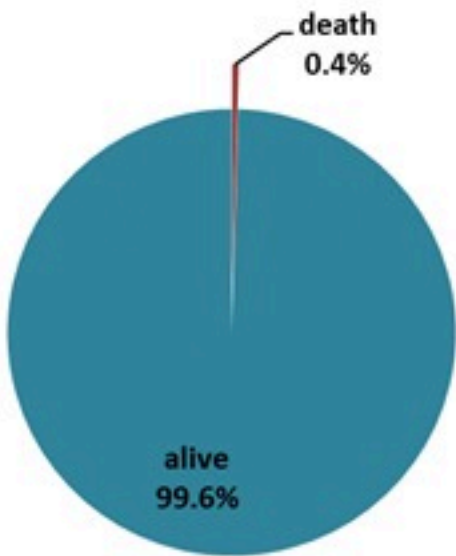

الخطوط الساخنة

1760 (الصليب الأحمر)
1787 (وزارة الصحة)

ترصد الكوليرا في لبنان 30 كانون الاول 2022

الجمهورية اللبنانية
وزارة الصحة العامة
برنامج الترصد الوبائي

حسب الجنس
(المشبهة والمتبنة)

حسب الاستشفاء
(المشبهة والمتبنة)

حسب تطور
الحالة
(المشبهة والمتبنة)

الوفيات (المتبنة)		الحالات المثبتة		كافة الحالات المشبهة والمتبنة	
التراكمي	الجديدة (آخر 24 ساعة)	التراكمي	الجديدة (آخر 24 ساعة)	التراكمي	الجديدة (آخر 24 ساعة)
23	0	670	1	5802	35