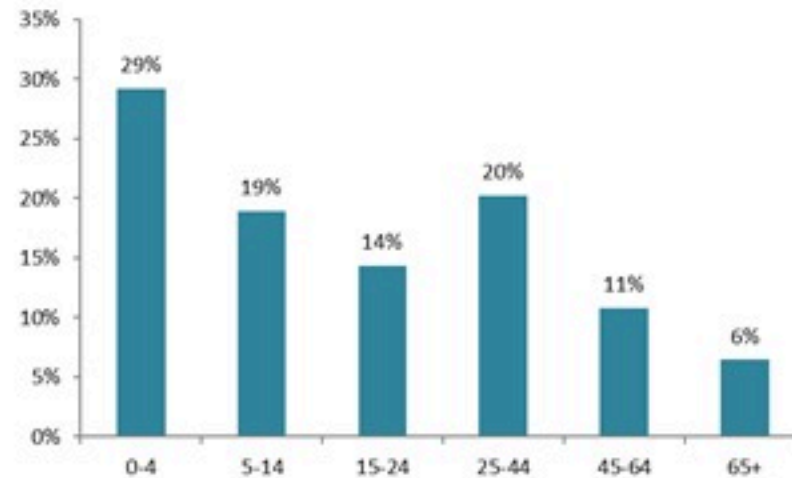

حسب الفئة العمرية
(للحالات المشبهة والمتبنة)