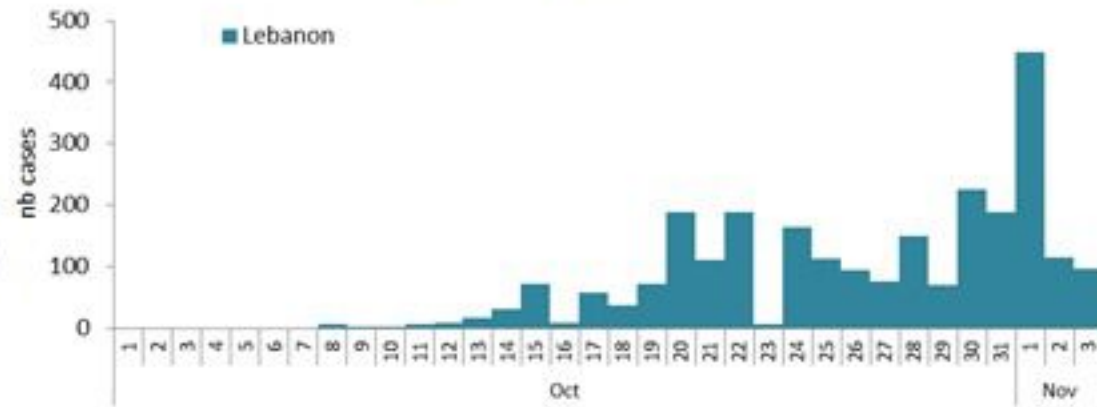

الخطوط الساخنة

1760 (الصليب الأحمر)
1787 (وزارة الصحة)

ترصد الكوليرا في لبنان 04 تشرين الثاني 2022

الجمهورية اللبنانية
وزارة الصحة العامة
برنامج الترصد الوبائي

حسب ظهور
العوارض
(المشبهة والمثبتة)

الوفيات (المثبتة)		الحالات المثبتة (في 24 ساعة الماضية)		كافة الحالات المشبهة والمثبتة	
التراكمي	الجديدة	التراكمي	الجديدة	التراكمي	الجديدة
18	0	416	3	2524	103

حسب تاريخ الإبلاغ

حسب الاستشفاء
(المشبهة والمثبتة)

عدد الاسرة
المستعملة
(للحالات المشبهة
والمثبتة)
94

حسب الفئة العمرية
(للحالات المشبهة والمثبتة)

حسب البلدة
(للحالات المثبتة)

حسب تطور
الحالة
(المشبهة والمثبتة)