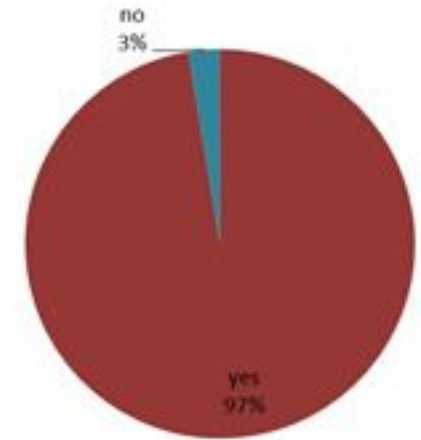

Cholera Surveillance Report

04 Nov 2022

Call Centers
1760 (Red Cross)
1787 (MOPH)

All cases (suspected and confirmed)		Confirmed Cases past 24 hours		Deaths (confirmed)	
New	Cumulative	New	Cumulative	New	Cumulative
103	2524	3	416	0	18

By Presence of Illness
(suspected and confirmed)