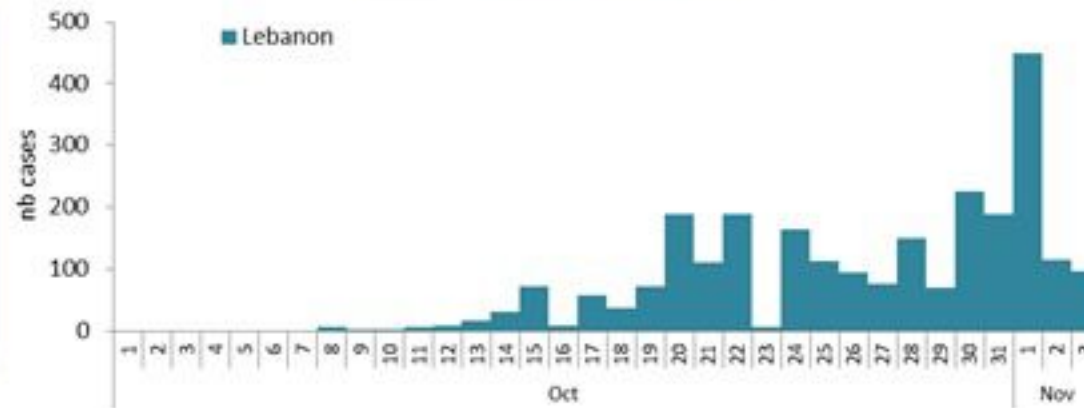

حسب تاريخ الإبلاغ

حسب الاستشفاء
(المشبهة والمثبتة)

عدد الاسرة
المستعملة
(للحالات المشبهة
والمثبتة)
94

حسب الفئة العمرية
(للحالات المشبهة والمثبتة)

حسب البلدة
(للحالات المثبتة)

حسب تطور
الحالة
(المشبهة والمثبتة)

Cholera Surveillance Report

04 Nov 2022

Call Centers
 1760 (Red Cross)
 1787 (MOPH)

All cases (suspected and confirmed)		Confirmed Cases past 24 hours		Deaths (confirmed)	
New	Cumulative	New	Cumulative	New	Cumulative
103	2524	3	416	0	18

By Presence of Illness
(suspected and confirmed)

By date of report

**Total occupied beds
(suspected/
confirmed)**
94

By Hospital Admission
(suspected and confirmed)

By locality (confirmed cases)

By age group
(suspected and confirmed cases)