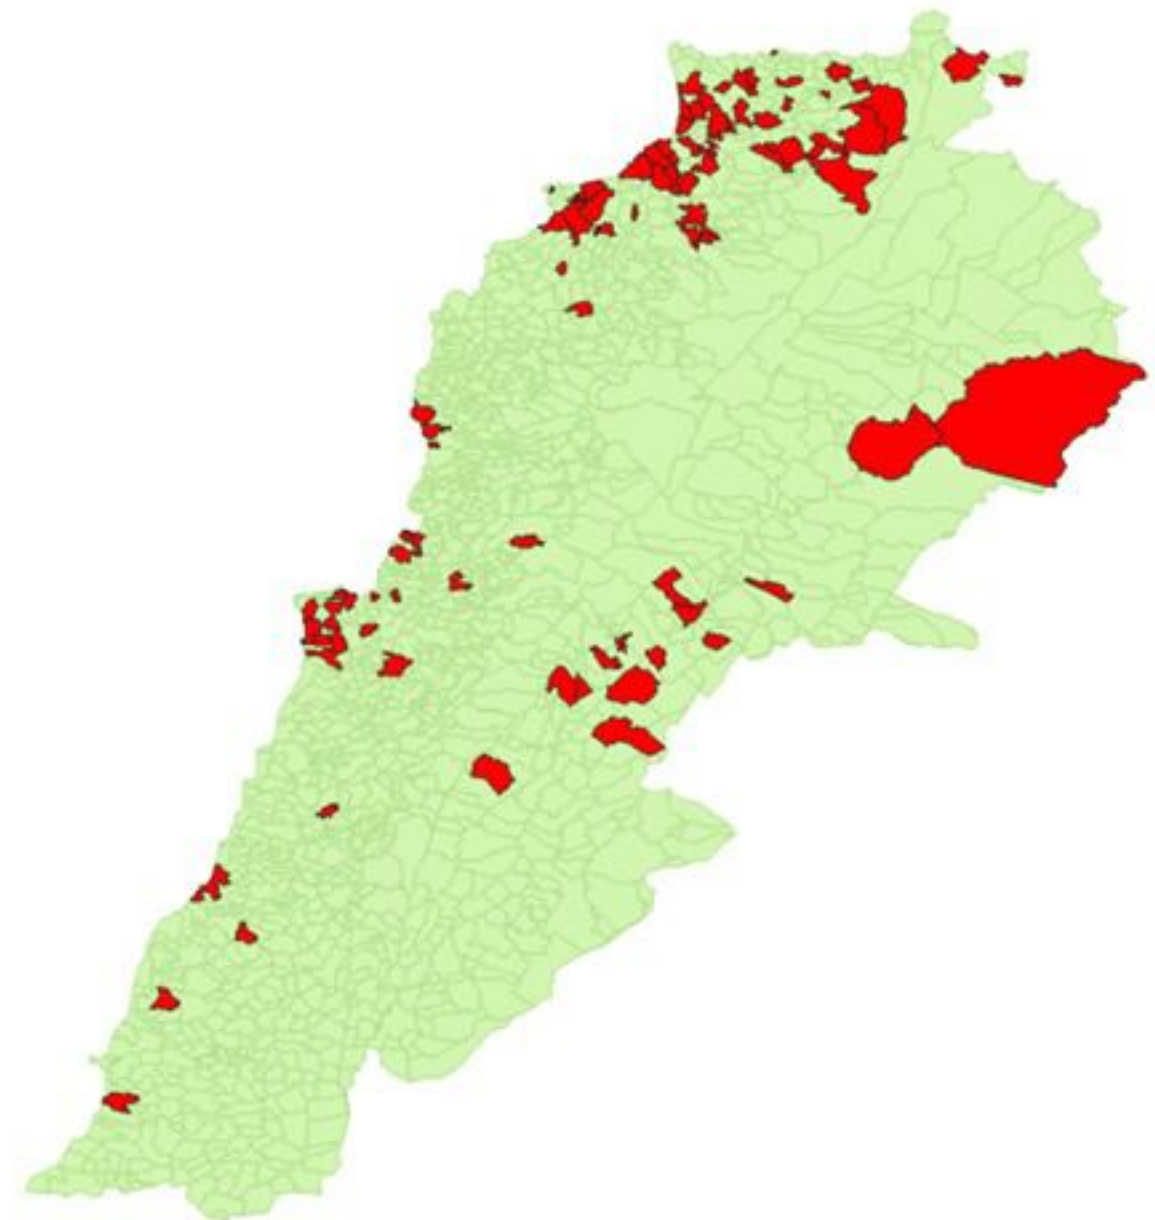

Caza	Locality	cases
Akkar	Akkar Atika	1
	Amayer/Ouadi Khaled	1
	Araqa	1
	Bebnine / Abdeh	119
	Beit Haddara	1
	Berqayel	4
	Bezbina	1
	Bireh	2
	Cheikh Ayache / Abboudieh	3
	Fneydek	2
	Halba	1
	Hayssa	1
	Hoeuich	3
	Jdeidat Qaytee	2
	Kfar Harra	2
	Kfar Melki	1
	Kneisset Hnaider	1
	Kouachra	1
	Koueikhat	2
	Machha	2
	Majdala	2
	Memneaa	1
	Mhamarah / Nahr Bared	11
	Miniara	3
	Mqyatea	1
	Ouadi Jamous	4
	Qaabrine / Tal Hayat	7
	Qbaiyat	1
	Qlayat Akkar	2
	Qobet Chamra	11
	Rahbeh	1
	Saadine	4
	Tell Abbas Charqui	2
	Zouq Hosnieh	3
	Khirbet Char	1
	Tleil	1
Aley	Aley	1
	Hay Selloum/Choueifat	1
Baabda	Borj Brajneh	2
	Hadath	1
	Ghobayry/Chiah	1
Baalbeck	Arsal	23
	Khodr	1
	Tamnine Tahta	8
	Temnine Faouqa	1
	Younine	1
Beirut	Mdaouar / Mar Mikhael	1
	Achrafieh	1
	Msaitbeh	1
Chouf	Zaarourieh	1
Jbeil	Amchit	1
	Jbeil	1
	Mastita	1