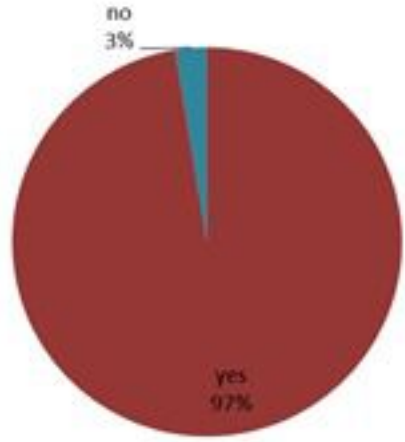

الخطوط الساخنة

1760 (الصليب الأحمر)
1787 (وزارة الصحة)

ترصد الكوليرا في لبنان 04 تشرين الثاني 2022

الجمهورية اللبنانية
وزارة الصحة العامة
برنامج الترصد الوبائي

حسب ظهور
العوارض
(المشبهة والمثبتة)

الوفيات (المثبتة)		الحالات المثبتة (في 24 ساعة الماضية)		كافة الحالات المشبهة والمثبتة	
التراكمي	الجديدة	التراكمي	الجديدة	التراكمي	الجديدة
18	0	416	3	2524	103

حسب تاريخ الإبلاغ

حسب الاستشفاء
(المشبهة والمثبتة)

عدد الاسرة
المستعملة
(للحالات المشبهة
والمثبتة)
94

حسب الفئة العمرية
(للحالات المشبهة والمثبتة)

حسب البلدة
(للحالات المثبتة)

حسب تطور
الحالة
(المشبهة والمثبتة)