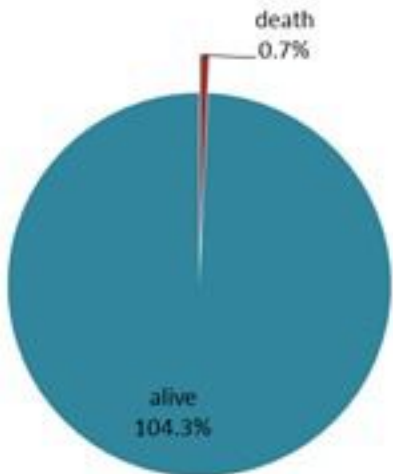

الخطوط الساخنة

1760 (الصليب الأحمر)
1787 (وزارة الصحة)

ترصد الكوليرا في لبنان 04 تشرين الثاني 2022

الجمهورية اللبنانية
وزارة الصحة العامة
برنامج الترصد الوبائي

حسب ظهور
العوارض
(المشبهة والمثبتة)

الوفيات (المثبتة)		الحالات المثبتة (في 24 ساعة الماضية)		كافة الحالات المشبهة والمثبتة	
التراكمي	الجديدة	التراكمي	الجديدة	التراكمي	الجديدة
18	0	416	3	2524	103

حسب تاريخ الإبلاغ

حسب الاستشفاء
(المشبهة والمثبتة)

عدد الاسرة
المستعملة
(للحالات المشبهة
والمثبتة)
94

حسب الفئة العمرية
(للحالات المشبهة والمثبتة)

حسب البلدة
(للحالات المثبتة)

حسب تطور
الحالة
(المشبهة والمثبتة)

Cholera Surveillance Report

04 Nov 2022

Call Centers
 1760 (Red Cross)
 1787 (MOPH)

All cases (suspected and confirmed)		Confirmed Cases past 24 hours		Deaths (confirmed)	
New	Cumulative	New	Cumulative	New	Cumulative
103	2524	3	416	0	18