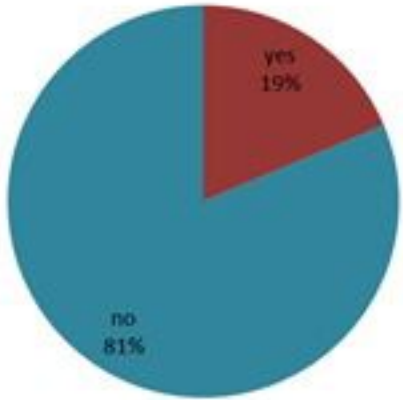

الخطوط الساخنة

1760 (الصليب الأحمر)
1787 (وزارة الصحة)

ترصد الكوليرا في لبنان 04 تشرين الثاني 2022

الجمهورية اللبنانية
وزارة الصحة العامة
برنامج الترصد الوبائي

حسب ظهور
العوارض
(المشبهة والمثبتة)

الوفيات (المثبتة)		الحالات المثبتة (في 24 ساعة الماضية)		كافة الحالات المشبهة والمثبتة	
التراكمي	الجديدة	التراكمي	الجديدة	التراكمي	الجديدة
18	0	416	3	2524	103

حسب تاريخ الإبلاغ

حسب الاستشفاء
(المشبهة والمثبتة)

عدد الاسرة
المستعملة
(للحالات المشبهة
والمثبتة)
94

حسب الفئة العمرية
(للحالات المشبهة والمثبتة)

حسب البلدة
(للحالات المثبتة)

حسب تطور
الحالة
(المشبهة والمثبتة)