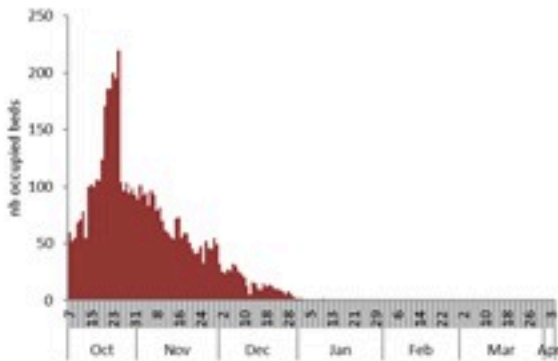

حسب تطور
الحالة
(المشبهة والمتبنة)

الوفيات (المتبنة)		الحالات المثبتة		كافة الحالات المشبهة والمتبنة	
التراكمي	الجديدة (آخر 24 ساعة)	التراكمي	الجديدة (آخر 24 ساعة)	التراكمي	الجديدة (آخر 24 ساعة)
23	0	671	0	7269	23

Cholera Surveillance Report

6 Apr 2023

Call Centers
 1760 (Red Cross)
 1787 (MOPH)

All cases (suspected and confirmed)		Confirmed Cases		Deaths (confirmed)	
New (past 24 h)	Cumulative	New (past 24 h)	Cumulative	New	Cumulative
23	7269	0	671	0	23

By Sex
(suspected and confirmed)

Occupied hospital beds
(suspected and confirmed)

By date of report
(suspected and confirmed)

By Hospital Admission
(suspected and confirmed)

By locality (confirmed cases)

By age group
(suspected and confirmed cases)