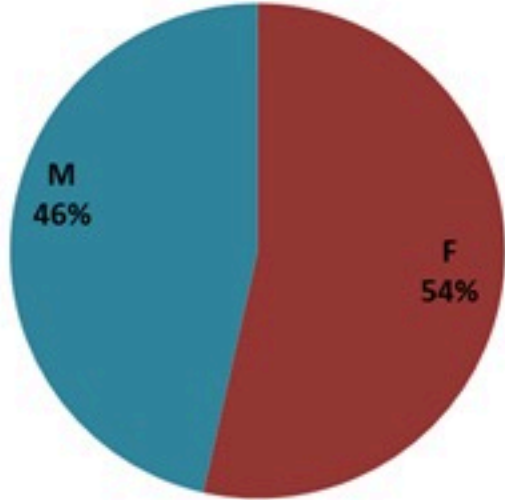

ترصد الكوليرا في لبنان

6 نيسان 2023

الجمهورية اللبنانية
وزارة الصحة العامة
برنامج الترصد الوبائي

الخطوط الساخنة

1760 (الصليب الأحمر)
1787 (وزارة الصحة)

حسب الجنس
(المشبهة والمتبنة)

حسب الاستشفاء
(المشبهة والمتبنة)

حسب تطور
الحالة
(المشبهة والمتبنة)

الوفيات (المتبنة)		الحالات المثبتة		كافة الحالات المشبهة والمتبنة	
التراكمي	الجديدة (آخر 24 ساعة)	التراكمي	الجديدة (آخر 24 ساعة)	التراكمي	الجديدة (آخر 24 ساعة)
23	0	671	0	7269	23