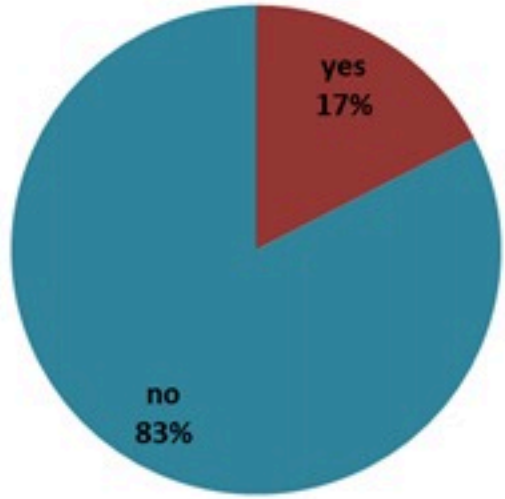

ترصد الكوليرا في لبنان

6 نيسان 2023

الجمهورية اللبنانية
وزارة الصحة العامة
برنامج الترصد الوبائي

الخطوط الساخنة

1760 (الصليب الأحمر)
1787 (وزارة الصحة)

حسب الجنس
(المشبهة والمتبنة)

حسب الاستشفاء
(المشبهة والمتبنة)