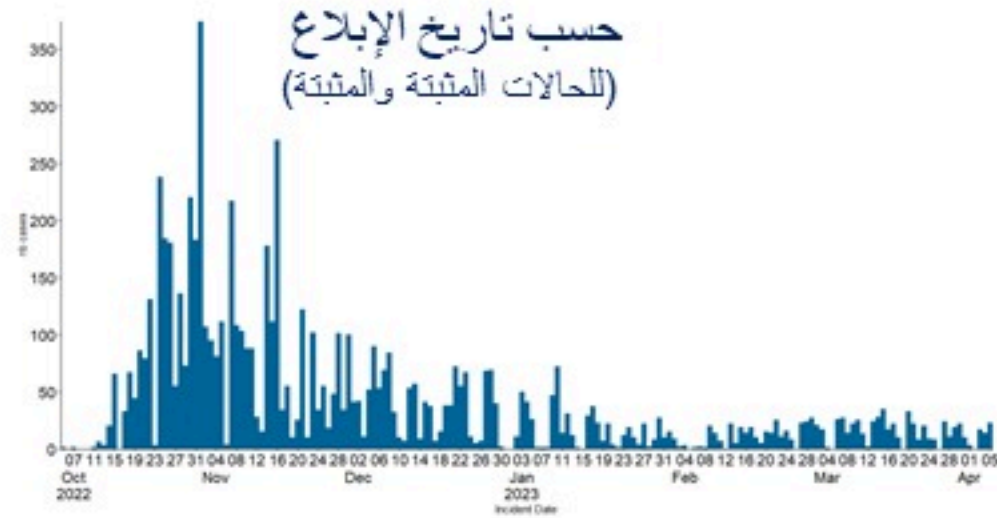

ترصد الكوليرا في لبنان

6 نيسان 2023

الجمهورية اللبنانية
وزارة الصحة العامة
برنامج الترصد الوبائي

الخطوط الساخنة

1760 (الصليب الأحمر)
1787 (وزارة الصحة)

حسب الجنس
(المشبهة والمتبنة)

حسب الاستشفاء
(المشبهة والمتبنة)

حسب تطور
الحالة
(المشبهة والمتبنة)

الوفيات (المتبنة)		الحالات المثبتة		كافة الحالات المشبهة والمتبنة	
التراكمي	الجديدة (آخر 24 ساعة)	التراكمي	الجديدة (آخر 24 ساعة)	التراكمي	الجديدة (آخر 24 ساعة)
23	0	671	0	7269	23

Cholera Surveillance Report

6 Apr 2023

Call Centers
 1760 (Red Cross)
 1787 (MOPH)

All cases (suspected and confirmed)		Confirmed Cases		Deaths (confirmed)	
New (past 24 h)	Cumulative	New (past 24 h)	Cumulative	New	Cumulative
23	7269	0	671	0	23