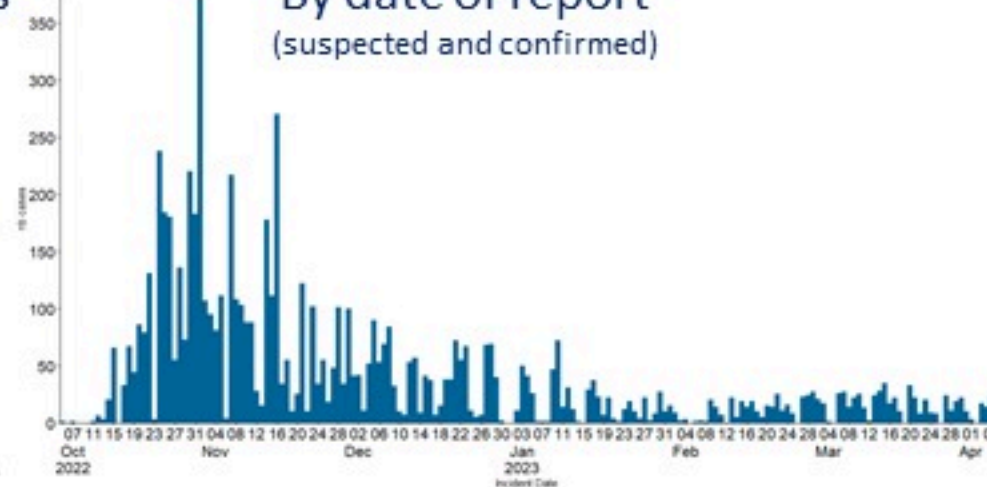

حسب تطور
الحالة
(المشبهة والمتبنة)

الوفيات (المتبنة)		الحالات المثبتة		كافة الحالات المشبهة والمتبنة	
التراكمي	الجديدة (آخر 24 ساعة)	التراكمي	الجديدة (آخر 24 ساعة)	التراكمي	الجديدة (آخر 24 ساعة)
23	0	671	0	7269	23

Cholera Surveillance Report

6 Apr 2023

Call Centers
 1760 (Red Cross)
 1787 (MOPH)

All cases (suspected and confirmed)		Confirmed Cases		Deaths (confirmed)	
New (past 24 h)	Cumulative	New (past 24 h)	Cumulative	New	Cumulative
23	7269	0	671	0	23

By Sex
(suspected and confirmed)

Occupied hospital beds
(suspected and confirmed)

By date of report
(suspected and confirmed)

By Hospital Admission
(suspected and confirmed)

By locality (confirmed cases)

By age group
(suspected and confirmed cases)