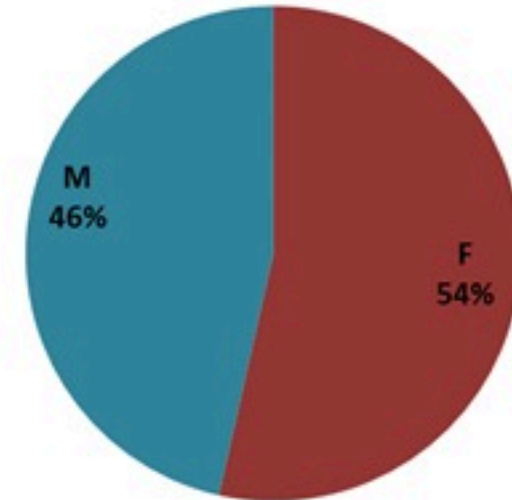

حسب تطور
الحالة
(المشبهة والمتبنة)

الوفيات (المتبنة)		الحالات المثبتة		كافة الحالات المشبهة والمتبنة	
التراكمي	الجديدة (آخر 24 ساعة)	التراكمي	الجديدة (آخر 24 ساعة)	التراكمي	الجديدة (آخر 24 ساعة)
23	0	671	0	7269	23

Cholera Surveillance Report

6 Apr 2023

Call Centers
 1760 (Red Cross)
 1787 (MOPH)

All cases (suspected and confirmed)		Confirmed Cases		Deaths (confirmed)	
New (past 24 h)	Cumulative	New (past 24 h)	Cumulative	New	Cumulative
23	7269	0	671	0	23

By Sex
(suspected and confirmed)

Occupied hospital beds
(suspected and confirmed)

By date of report
(suspected and confirmed)

By Hospital Admission
(suspected and confirmed)

By locality (confirmed cases)

By age group
(suspected and confirmed cases)