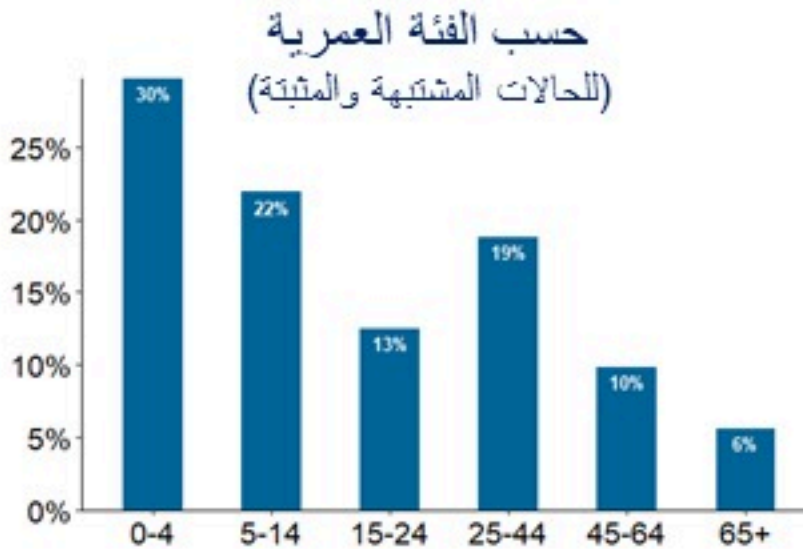

الوفيات (المتبنة)		الحالات المثبتة		كافة الحالات المشبهة والمتبنة	
التراكمي	الجديدة (آخر 24 ساعة)	التراكمي	الجديدة (آخر 24 ساعة)	التراكمي	الجديدة (آخر 24 ساعة)
23	0	671	0	7269	23