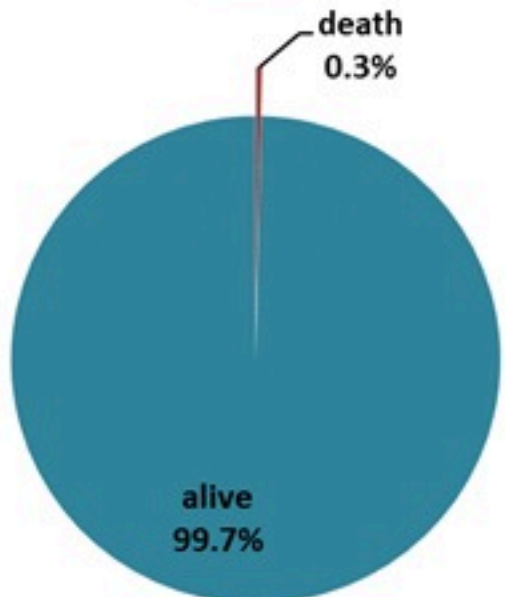

ترصد الكوليرا في لبنان

6 نيسان 2023

الجمهورية اللبنانية
وزارة الصحة العامة
برنامج الترصد الوبائي

الخطوط الساخنة

1760 (الصليب الأحمر)
1787 (وزارة الصحة)

حسب الجنس
(المشبهة والمتبنة)

حسب الاستشفاء
(المشبهة والمتبنة)

حسب تطور
الحالة
(المشبهة والمتبنة)

الوفيات (المتبنة)		الحالات المثبتة		كافة الحالات المشبهة والمتبنة	
التراكمي	الجديدة (آخر 24 ساعة)	التراكمي	الجديدة (آخر 24 ساعة)	التراكمي	الجديدة (آخر 24 ساعة)
23	0	671	0	7269	23

Cholera Surveillance Report

6 Apr 2023

Call Centers
 1760 (Red Cross)
 1787 (MOPH)

All cases (suspected and confirmed)		Confirmed Cases		Deaths (confirmed)	
New (past 24 h)	Cumulative	New (past 24 h)	Cumulative	New	Cumulative
23	7269	0	671	0	23