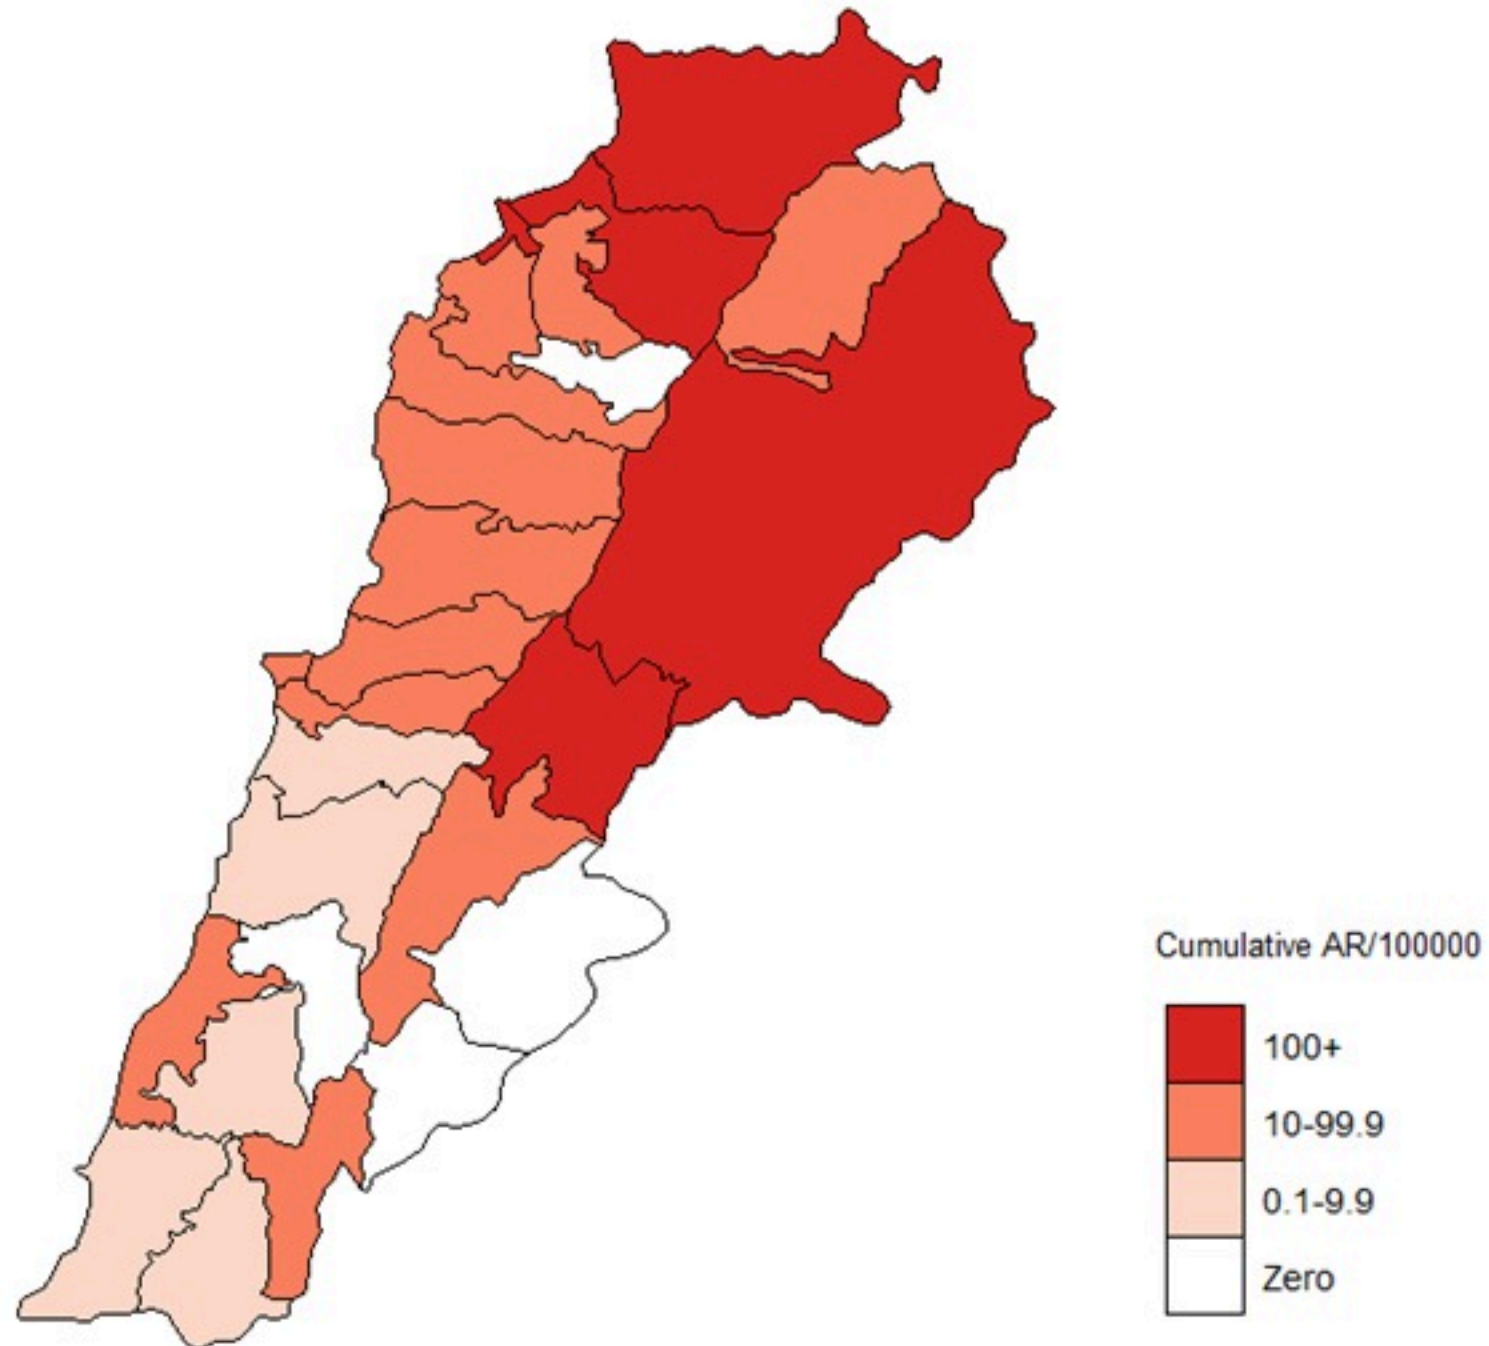

Cholera Surveillance Update

6 Apr 2023

4

Cumulative Attack Rate per 100,000 (suspected and confirmed)

نسبة الحدوث التراكمية لكل مئة الف نسمة (الحالات المشتبهه والمثبتة)